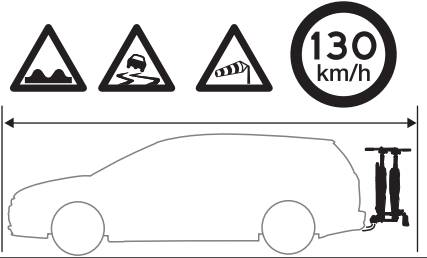

➤ Instructions

Thule EuroRide 940, 941

i

i

40 kg	 14,2 kg	Max 25,8 kg
50 kg		Max 35,8 kg
>55 kg		Max 36 kg

1

2

3

-  x2
-  x2
- $\text{Ø}20 \times 4 \text{mm}$
-  x4
- $\text{Ø}16 \times 1.5 \text{mm}$
-  x2
-  x1
-  x1

4

-  x2
-  x4
-  x4

5

Ø20x2.5mm

6

7

8