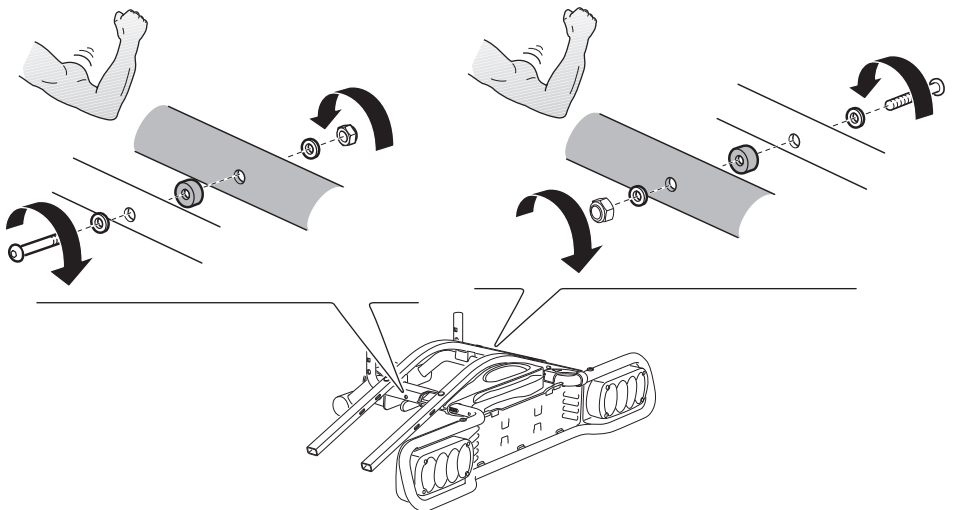

➤ Instructions

Thule EuroRide 940, 941

i

i

40 kg	 14,2 kg	Max 25,8 kg
50 kg		Max 35,8 kg
>55 kg		Max 36 kg

1

2

3

-  x2
-  x2
- $\text{Ø}20 \times 4 \text{mm}$
-  x4
- $\text{Ø}16 \times 1.5 \text{mm}$
-  x2
-  x1
-  x1

4

-  x2
-  x4
-  x4

5

Ø20x2.5mm

6

7

8