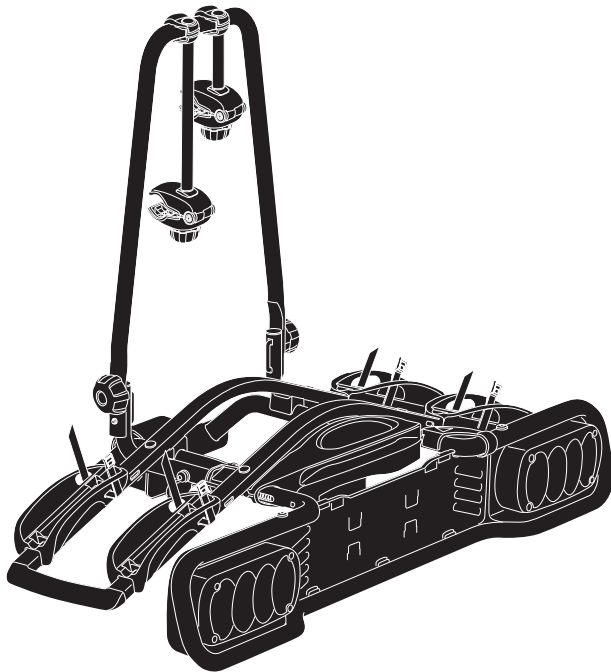

➤ Instructions

Thule EuroRide 940, 941

i

i

40 kg	 14,2 kg	Max 25,8 kg
50 kg		Max 35,8 kg
>55 kg		Max 36 kg

1

2

3

-  x2
-  x2
- $\text{Ø}20 \times 4 \text{mm}$
-  x4
- $\text{Ø}16 \times 1.5 \text{mm}$
-  x2
-  x1
-  x1

4

-  x2
-  x4
-  x4

5

Ø20x2.5mm

6

7

8