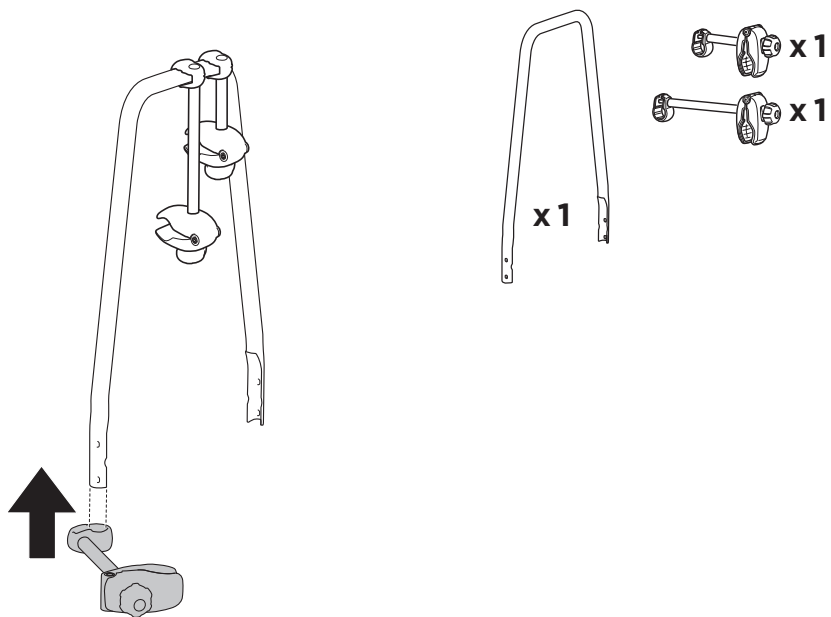

➤ Instructions

Thule EuroRide 940, 941

i

i

40 kg	 14,2 kg	Max 25,8 kg
50 kg		Max 35,8 kg
>55 kg		Max 36 kg

1

2

3

-  x2
-  x2
- $\text{Ø}20 \times 4 \text{mm}$
-  x4
- $\text{Ø}16 \times 1.5 \text{mm}$
-  x2
-  x1
-  x1

4

-  x2
-  x4
-  x4

5

Ø20x2.5mm

6

7

8