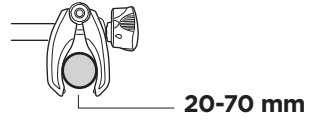

➤ Instructions

Thule EuroRide 940, 941

i

i

40 kg	 14,2 kg	Max 25,8 kg
50 kg		Max 35,8 kg
>55 kg		Max 36 kg

1

2

3

-  x2
-  x2
- $\text{Ø}20 \times 4 \text{mm}$
-  x4
- $\text{Ø}16 \times 1.5 \text{mm}$
-  x2
-  x1
-  x1

4

-  x2
-  x4
-  x4

5

Ø20x2.5mm

6

7

8