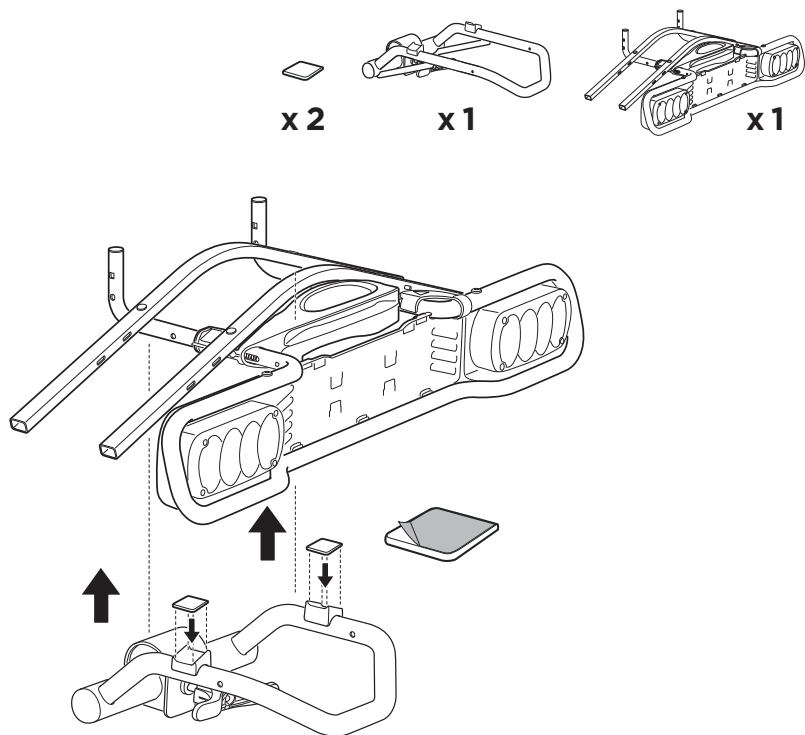

➤ Instructions

Thule EuroRide 940, 941

i

i

40 kg	 14,2 kg	Max 25,8 kg
50 kg		Max 35,8 kg
>55 kg		Max 36 kg

1

2

3

-  x2
-  x2
- $\text{Ø}20 \times 4 \text{mm}$
-  x4
- $\text{Ø}16 \times 1.5 \text{mm}$
-  x2
-  x1
-  x1

4

-  x2
-  x4
-  x4

5

Ø20x2.5mm

6

7

8