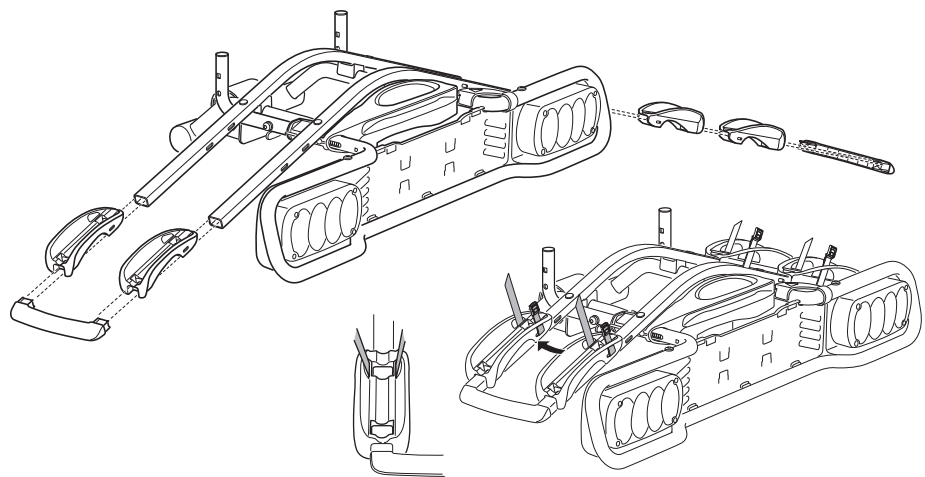

➤ Instructions

Thule EuroRide 940, 941

i

i

40 kg	 14,2 kg	Max 25,8 kg
50 kg		Max 35,8 kg
>55 kg		Max 36 kg

1

2

3

-  x2
-  x2
- $\text{Ø}20 \times 4 \text{mm}$
-  x4
- $\text{Ø}16 \times 1.5 \text{mm}$
-  x2
-  x1
-  x1

4

-  x2
-  x4
-  x4

5

Ø20x2.5mm

6

7

8