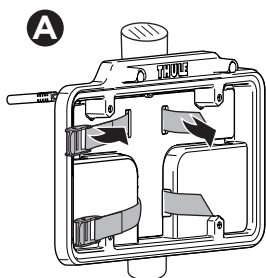

- **EN** Accessories: Hitch/Trunk mounted bike carrier
- **ES** Accesorios: Portabicicletas para enganche/portón
- **FR** Accessoires: Porte-vélos sur attelage/hayon
- **PT** Acessórios: Suporte para bicicleta de engate americano/na bagageira

1