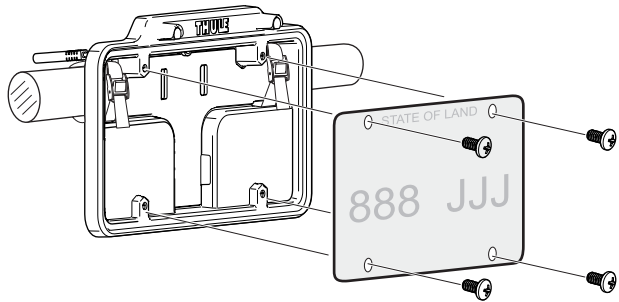

➤ Instructions

Thule License Plate Holder 903760

- EN** Accessories: Hitch/Trunk mounted bike carrier
- ES** Accesorios: Portabicicletas para enganche/portón
- FR** Accessoires: Porte-vélos sur attelage/hayon
- PT** Acessórios: Suporte para bicicleta de engate americano/na bagageira

1

2

3

 x4

4

5

THULE[®]
SWEDEN

Register online at
www.thule.com/register