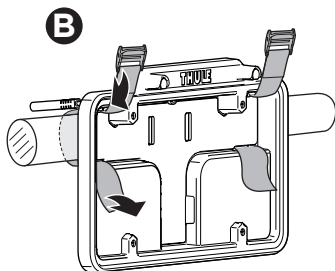

- **EN** Accessories: Hitch/Trunk mounted bike carrier
- **ES** Accesorios: Portabicicletas para enganche/portón
- **FR** Accessoires: Porte-vélos sur attelage/hayon
- **PT** Acessórios: Suporte para bicicleta de engate americano/na bagageira

1