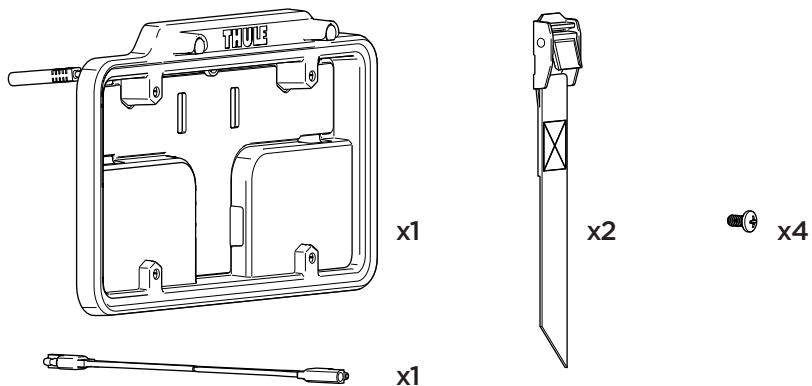

➤ Instructions

Thule License Plate Holder 903760

- EN** Accessories: Hitch/Trunk mounted bike carrier
- ES** Accesorios: Portabicicletas para enganche/portón
- FR** Accessoires: Porte-vélos sur attelage/hayon
- PT** Acessórios: Suporte para bicicleta de engate americano/na bagageira