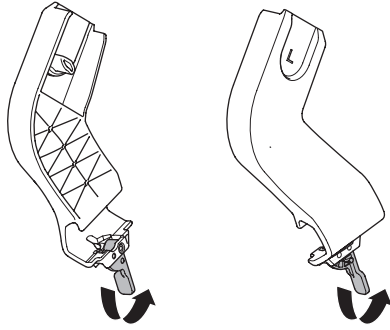

➤ Instructions

Thule Urban Glide Car Seat Adapter for Maxi Cosi[®] 20110740

Max 10 kg
22 lbs

Only use adapter with approved car seat models.
Please check www.thule.com for compatible car seat models

Verwenden Sie nur Adapter mit den zugelassenen Autositzmodellen.
Auf www.thule.com finden Sie eine Liste der passenden Autokindersitzmodelle

N'utilisez l'adaptateur qu'avec les modèles de sièges auto testés et approuvés.
Veuillez vérifier la compatibilité des modèles de siège auto sur www.thule.com

1

2

3

i Ensure infant carrier is properly inserted in frame

Stellen Sie sicher, dass die Babyschale korrekt im Rahmen sitzt

S'assurer que le porte bébé soit bien insérer dans le cadre

i