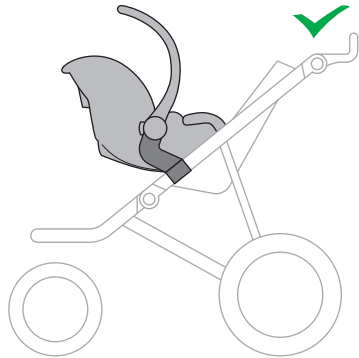

➤ Instructions

Thule Urban Glide Car Seat Adapter for Maxi Cosi[®] 20110740

Max 10 kg
22 lbs

Only use adapter with approved car seat models.
Please check www.thule.com for compatible car seat models

Verwenden Sie nur Adapter mit den zugelassenen Autositzmodellen.
Auf www.thule.com finden Sie eine Liste der passenden Autokindersitzmodelle

N'utilisez l'adaptateur qu'avec les modèles de sièges auto testés et approuvés.
Veuillez vérifier la compatibilité des modèles de siège auto sur www.thule.com

1

2

3

i Ensure infant carrier is properly inserted in frame