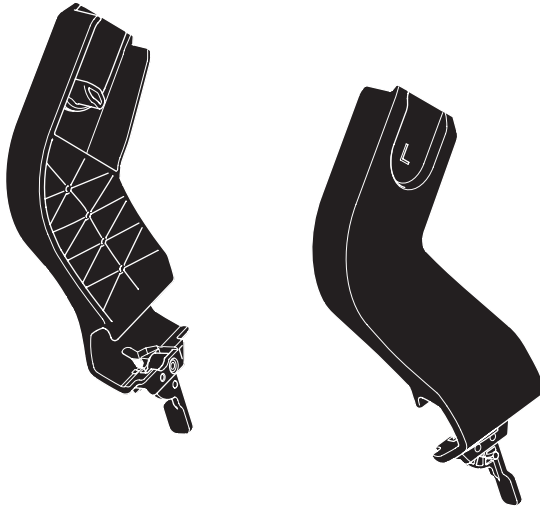

➤ Instructions

Thule Urban Glide Car Seat Adapter for Maxi Cosi[®] 20110740

Max 10 kg
22 lbs

Only use adapter with approved car seat models.
Please check www.thule.com for compatible car seat models

Verwenden Sie nur Adapter mit den zugelassenen Autositzmodellen.
Auf www.thule.com finden Sie eine Liste der passenden Autokindersitzmodelle