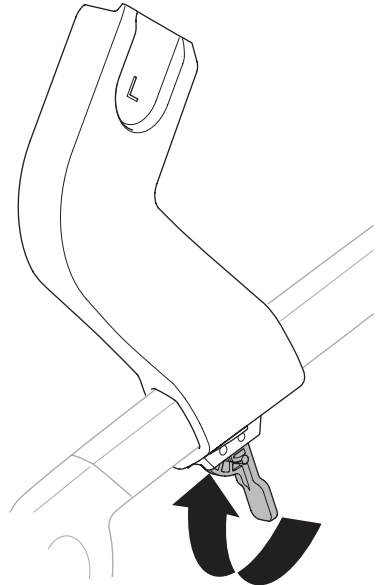

➤ Instructions

Thule Urban Glide Car Seat Adapter for Maxi Cosi[®] 20110740

Max 10 kg
22 lbs

Only use adapter with approved car seat models.
Please check www.thule.com for compatible car seat models

Verwenden Sie nur Adapter mit den zugelassenen Autositzmodellen.
Auf www.thule.com finden Sie eine Liste der passenden Autokindersitzmodelle

N'utilisez l'adaptateur qu'avec les modèles de sièges auto testés et approuvés.
Veuillez vérifier la compatibilité des modèles de siège auto sur www.thule.com

1

2

3

i Ensure infant carrier is properly inserted in frame