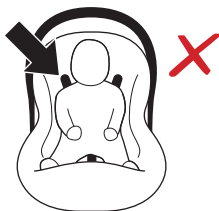

Only use adapter with approved car seat models.
Please check www.thule.com for compatible car seat models

Verwenden Sie nur Adapter mit den zugelassenen Autositzmodellen.
Auf www.thule.com finden Sie eine Liste der passenden Autokindersitzmodelle

N'utilisez l'adaptateur qu'avec les modèles de sièges auto testés et approuvés.
Veuillez vérifier la compatibilité des modèles de siège auto sur www.thule.com