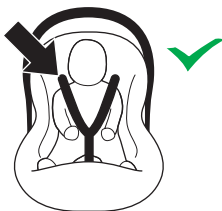

Only use adapter with approved car seat models.
Please check www.thule.com for compatible car seat models

Verwenden Sie nur Adapter mit den zugelassenen Autositzmodellen.
Auf www.thule.com finden Sie eine Liste der passenden Autokindersitzmodelle

N'utilisez l'adaptateur qu'avec les modèles de sièges auto testés et approuvés.
Veuillez vérifier la compatibilité des modèles de siège auto sur www.thule.com