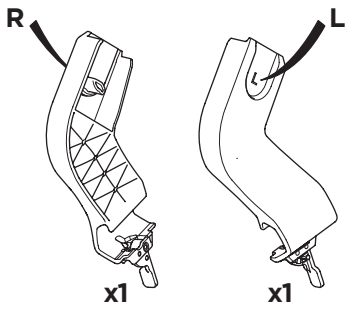

➤ Instructions

Thule Urban Glide Car Seat Adapter for Maxi Cosi[®] 20110740

Max 10 kg
22 lbs

Only use adapter with approved car seat models.
Please check www.thule.com for compatible car seat models

Verwenden Sie nur Adapter mit den zugelassenen Autositzmodellen.
Auf www.thule.com finden Sie eine Liste der passenden Autokindersitzmodelle

N'utilisez l'adaptateur qu'avec les modèles de sièges auto testés et approuvés.
Veuillez vérifier la compatibilité des modèles de siège auto sur www.thule.com

1

2

3

i Ensure infant carrier is properly inserted in frame