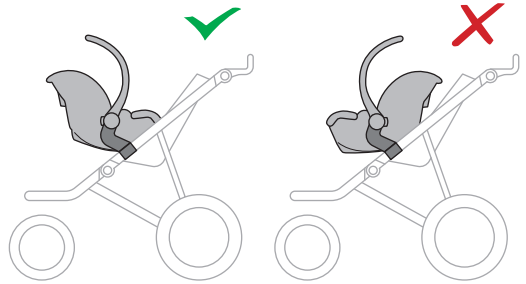

➤ Instructions

Thule Urban Glide Car Seat Adapter for Maxi Cosi[®] 20110740

Max 10 kg
22 lbs

Only use adapter with approved car seat models.
Please check www.thule.com for compatible car seat models

Verwenden Sie nur Adapter mit den zugelassenen Autositzmodellen.
Auf www.thule.com finden Sie eine Liste der passenden Autokindersitzmodelle

N'utilisez l'adaptateur qu'avec les modèles de sièges auto testés et approuvés.
Veuillez vérifier la compatibilité des modèles de siège auto sur www.thule.com

1

2

3

i Ensure infant carrier is properly inserted in frame

Stellen Sie sicher, dass die Babyschale korrekt im Rahmen sitzt

S'assurer que le porte bébé soit bien insérer dans le cadre

i