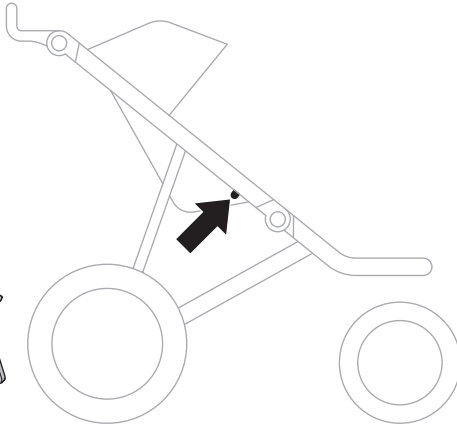

➤ Instructions

Thule Urban Glide Car Seat Adapter for Maxi Cosi[®] 20110740

Max 10 kg
22 lbs

Only use adapter with approved car seat models.
Please check www.thule.com for compatible car seat models

Verwenden Sie nur Adapter mit den zugelassenen Autositzmodellen.
Auf www.thule.com finden Sie eine Liste der passenden Autokindersitzmodelle

N'utilisez l'adaptateur qu'avec les modèles de sièges auto testés et approuvés.
Veuillez vérifier la compatibilité des modèles de siège auto sur www.thule.com

1

2

3

i Ensure infant carrier is properly inserted in frame