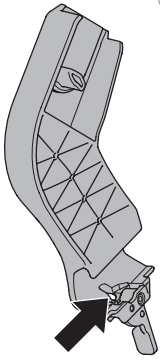

➤ Instructions

Thule Urban Glide Car Seat Adapter for Maxi Cosi[®] 20110740

Max 10 kg
22 lbs

Only use adapter with approved car seat models.
Please check www.thule.com for compatible car seat models

Verwenden Sie nur Adapter mit den zugelassenen Autositzmodellen.
Auf www.thule.com finden Sie eine Liste der passenden Autokindersitzmodelle

N'utilisez l'adaptateur qu'avec les modèles de sièges auto testés et approuvés.
Veuillez vérifier la compatibilité des modèles de siège auto sur www.thule.com

1

2

3

i Ensure infant carrier is properly inserted in frame

Stellen Sie sicher, dass die Babyschale korrekt im Rahmen sitzt

S'assurer que le porte bébé soit bien insérer dans le cadre

i