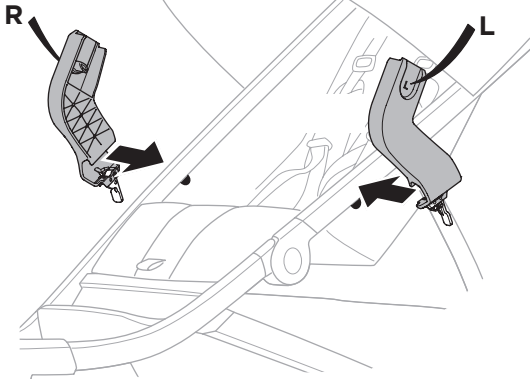

➤ Instructions

Thule Urban Glide Car Seat Adapter for Maxi Cosi[®] 20110740

Max 10 kg
22 lbs

Only use adapter with approved car seat models.
Please check www.thule.com for compatible car seat models

Verwenden Sie nur Adapter mit den zugelassenen Autositzmodellen.
Auf www.thule.com finden Sie eine Liste der passenden Autokindersitzmodelle

N'utilisez l'adaptateur qu'avec les modèles de sièges auto testés et approuvés.
Veuillez vérifier la compatibilité des modèles de siège auto sur www.thule.com

1

2

3

i Ensure infant carrier is properly inserted in frame