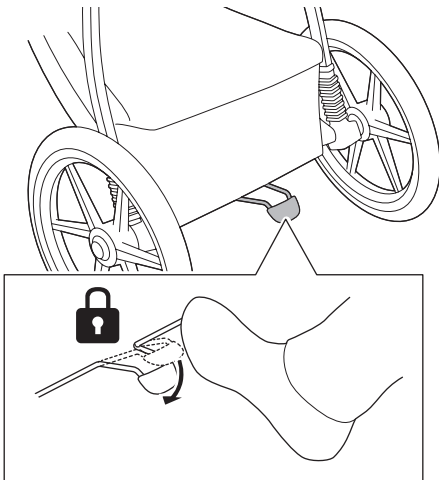

➤ Instructions

Thule Urban Glide Car Seat Adapter for Maxi Cosi[®] 20110740

Max 10 kg
22 lbs

Only use adapter with approved car seat models.
Please check www.thule.com for compatible car seat models

Verwenden Sie nur Adapter mit den zugelassenen Autositzmodellen.
Auf www.thule.com finden Sie eine Liste der passenden Autokindersitzmodelle

N'utilisez l'adaptateur qu'avec les modèles de sièges auto testés et approuvés.
Veuillez vérifier la compatibilité des modèles de siège auto sur www.thule.com

1

2

3

i Ensure infant carrier is properly inserted in frame