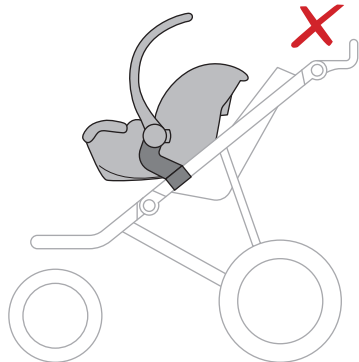

➤ Instructions

Thule Urban Glide Car Seat Adapter for Maxi Cosi[®] 20110740

Max 10 kg
22 lbs

Only use adapter with approved car seat models.
Please check www.thule.com for compatible car seat models

Verwenden Sie nur Adapter mit den zugelassenen Autositzmodellen.
Auf www.thule.com finden Sie eine Liste der passenden Autokindersitzmodelle

N'utilisez l'adaptateur qu'avec les modèles de sièges auto testés et approuvés.
Veuillez vérifier la compatibilité des modèles de siège auto sur www.thule.com

1

2

3

i Ensure infant carrier is properly inserted in frame