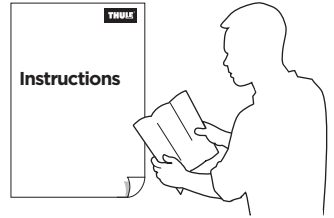

➤ Instructions

Thule Urban Glide Car Seat Adapter for Maxi Cosi[®] 20110740

Max 10 kg
22 lbs

Only use adapter with approved car seat models.
Please check www.thule.com for compatible car seat models

Verwenden Sie nur Adapter mit den zugelassenen Autositzmodellen.
Auf www.thule.com finden Sie eine Liste der passenden Autokindersitzmodelle