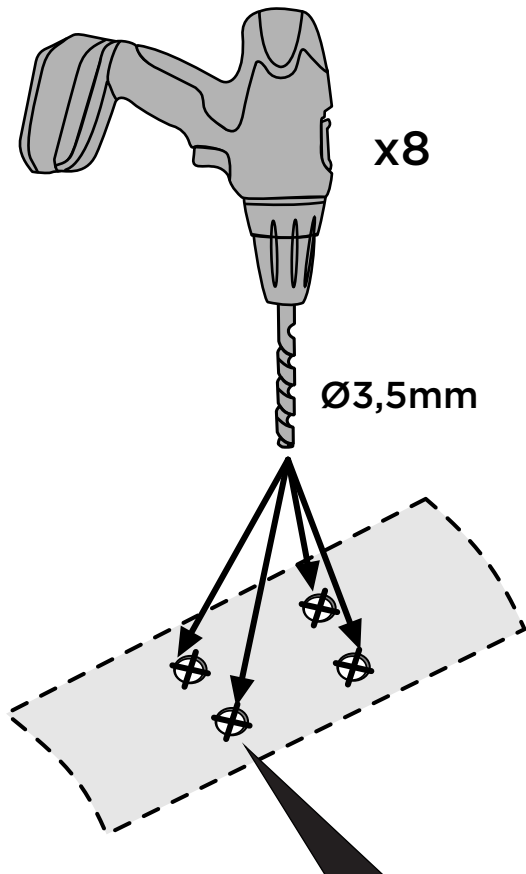

(230 mm)

1933 mm

**2**

**3****A****B**

Thule recommends / beveelt aan / empfiehlt / recommande:  
**Zinc spray surface treatment / Zink spray oppervlakte behandeling /  
 Zinkspray oberflächenbehandlung / traitement de surface avec pulvérisation de zinc**

**A**

**TO 4900 - 2m60**

**B**