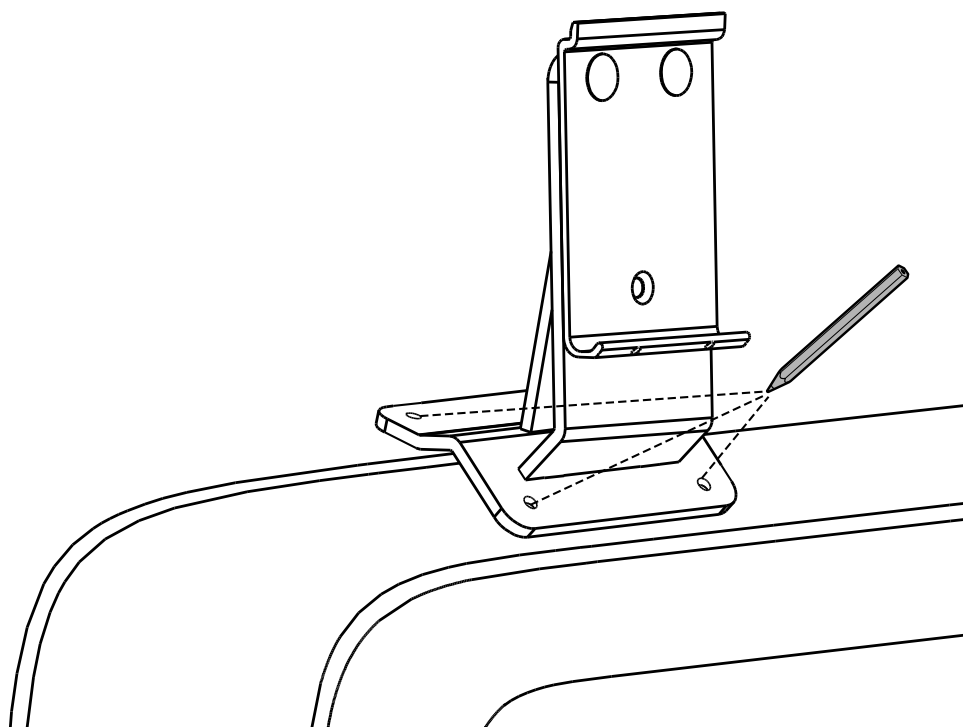

(230 mm)

1933 mm

**2**

**3****A****B**

Thule recommends / beveelt aan / empfiehlt / recommande:  
**Zinc spray surface treatment / Zink spray oppervlakte behandeling /  
 Zinkspray oberflächenbehandlung / traitement de surface avec pulvérisation de zinc**