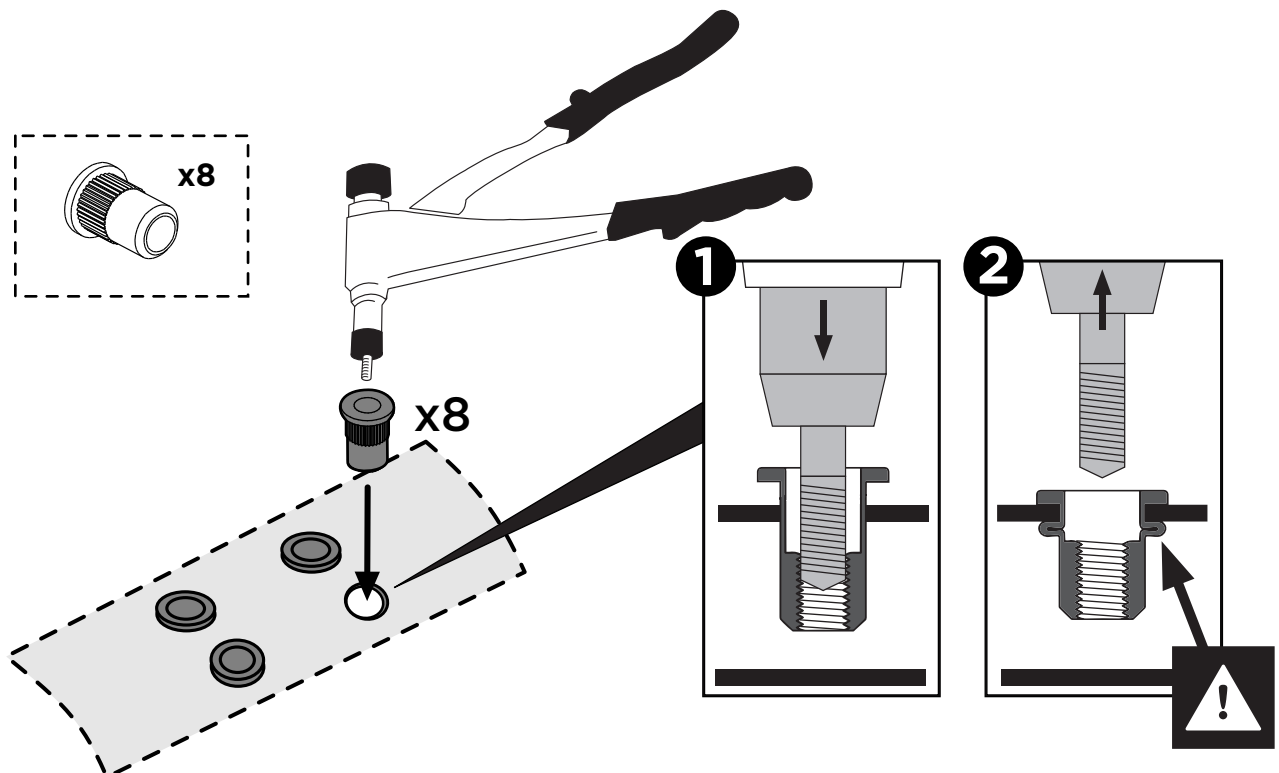

Thule recommends / beveelt aan / empfiehlt / recommande:
**Zinc spray surface treatment / Zink spray oppervlakte behandeling /
Zinkspray oberflächenbehandlung / traitement de surface avec pulvérisation de zinc**

Preparation according to the prescripts of the supplier.
Voorbehandeling volgens de voorschriften van de fabrikant.
Primern nach Anweisung des Hersteller.
Pour la préparation, suivre les prescriptions du fournisseur.

C