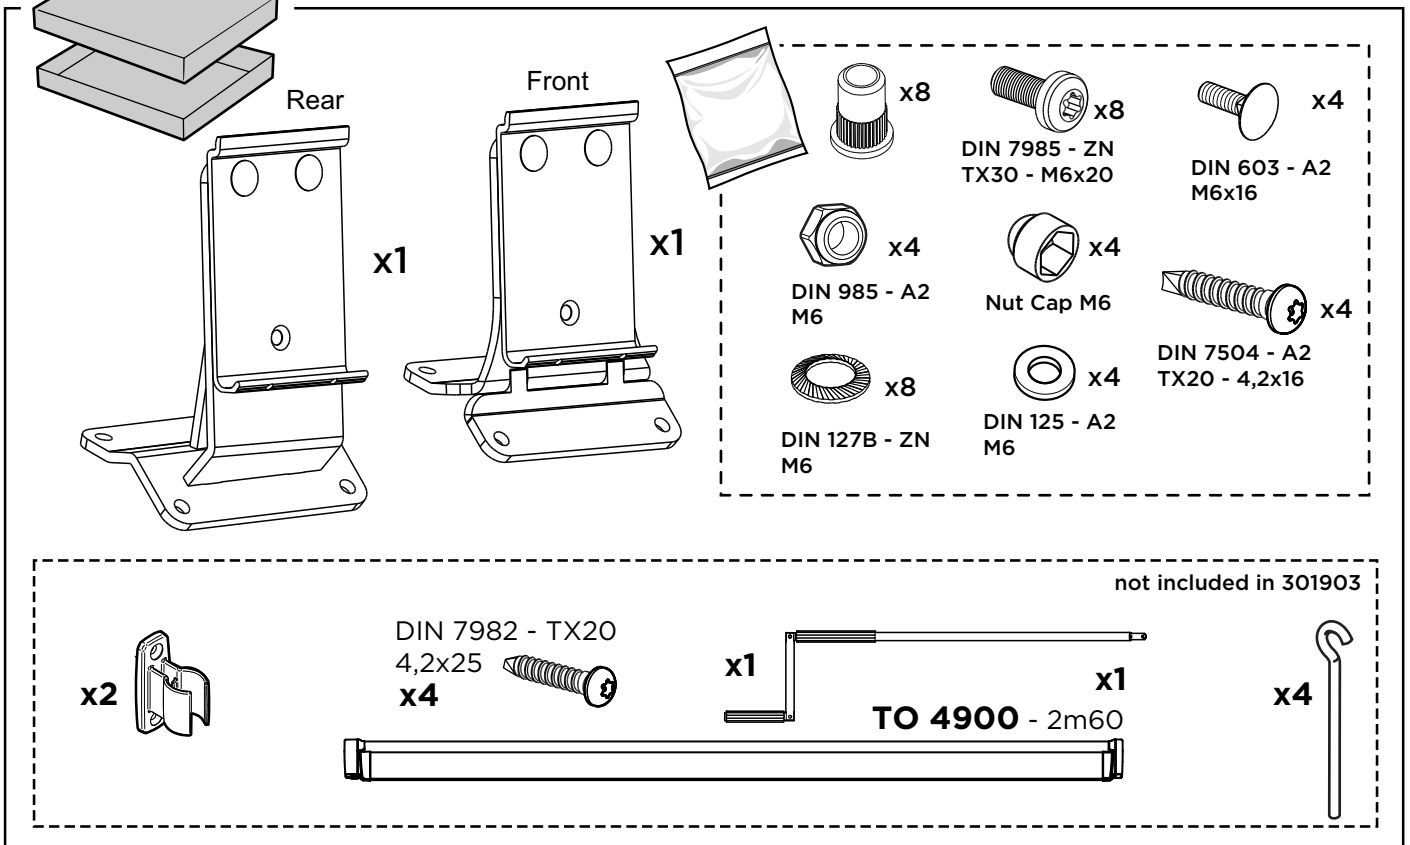

# > Instructions

301776 | 301777 | 301903  
AD965-02 | 3380039800  
2019-05-21

Bring your life  
thule.com

**1**

**BACK**

**FRONT**

**A**

**B**

(230 mm)

1933 mm

**2**

**3****A****B**

Thule recommends / beveelt aan / empfiehlt / recommande:  
**Zinc spray surface treatment / Zink spray oppervlakte behandeling /  
 Zinkspray oberflächenbehandlung / traitement de surface avec pulvérisation de zinc**

**A**

**TO 4900 - 2m60**

**B**