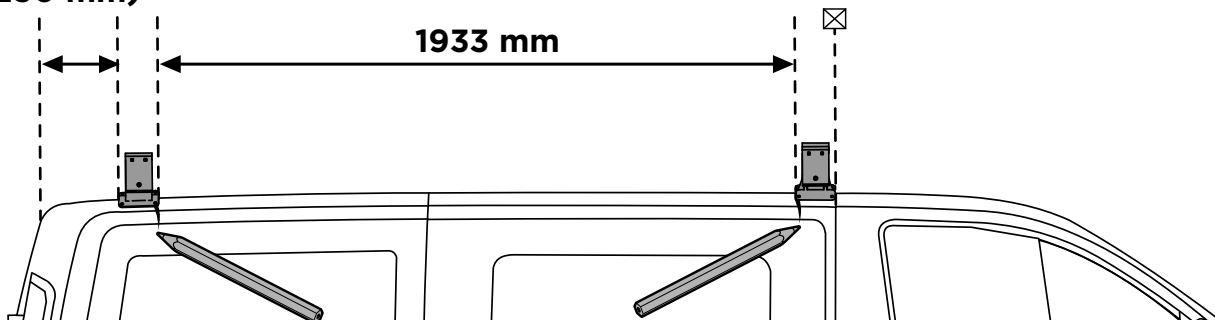

(230 mm)

1933 mm

**2**

**3****A****B**

Thule recommends / beveelt aan / empfiehlt / recommande:  
**Zinc spray surface treatment / Zink spray oppervlakte behandeling /  
 Zinkspray oberflächenbehandlung / traitement de surface avec pulvérisation de zinc**