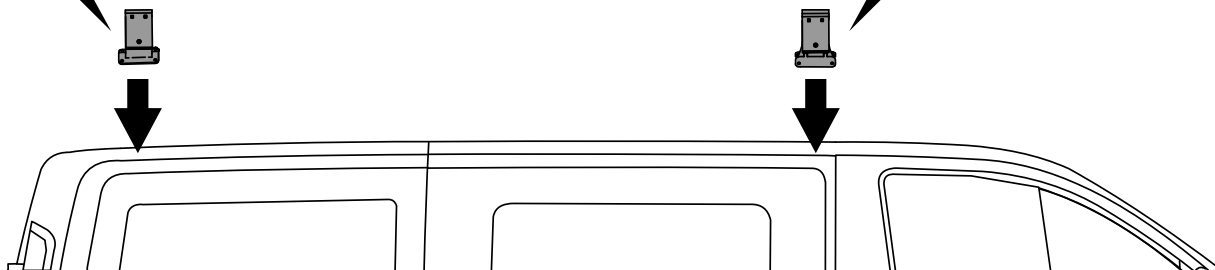

1

BACK

FRONT

A