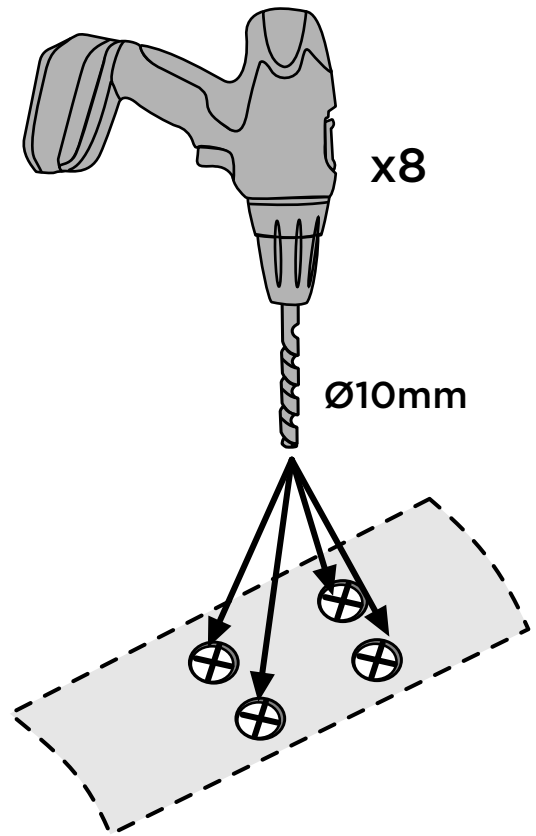

(230 mm)

1933 mm

**2**

**3****A****B**

Thule recommends / beveelt aan / empfiehlt / recommande:  
**Zinc spray surface treatment / Zink spray oppervlakte behandeling /  
 Zinkspray oberflächenbehandlung / traitement de surface avec pulvérisation de zinc**

**A**

**TO 4900 - 2m60**

**B**