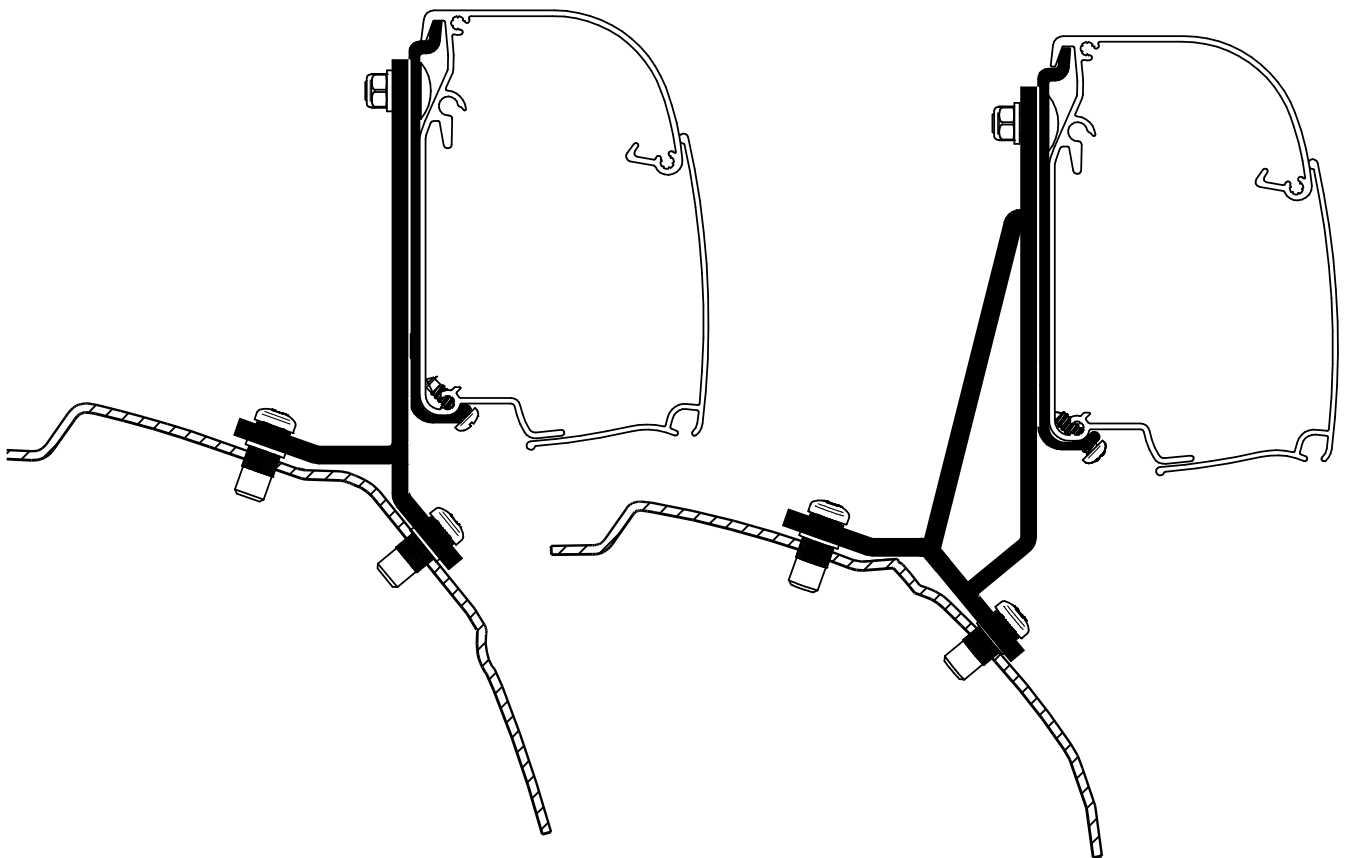

## Ford Tourneo/Transit Custom adapter

# > Instructions

301776 | 301777 | 301903  
AD965-02 | 3380039800  
2019-05-21

Bring your life  
thule.com

**1**

**BACK**

**FRONT**

**A**

**B**

(230 mm)

1933 mm

**2**

**3****A****B**

Thule recommends / beveelt aan / empfiehlt / recommande:  
**Zinc spray surface treatment / Zink spray oppervlakte behandeling /  
 Zinkspray oberflächenbehandlung / traitement de surface avec pulvérisation de zinc**

**A**

**TO 4900 - 2m60**

**B**