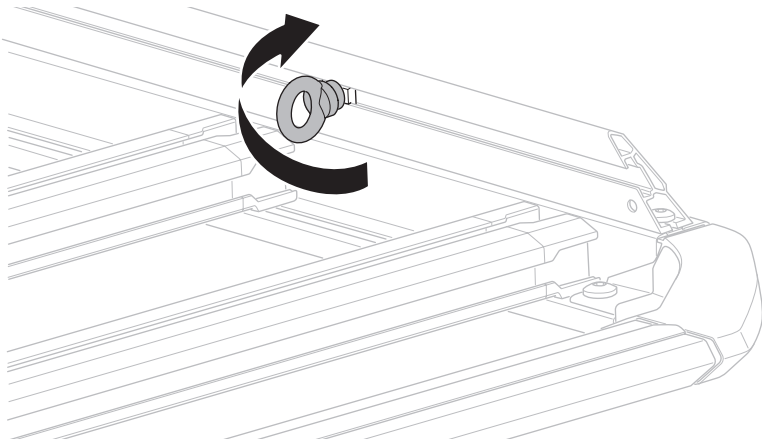

Thule Caprock railing kit
611201-611208

4

5