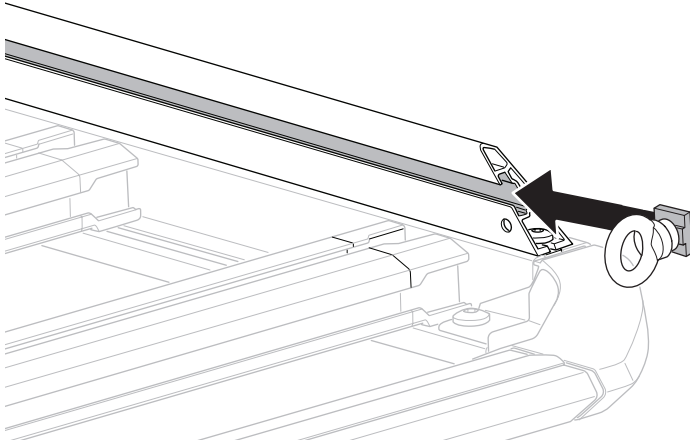

2

3

Thule Caprock railing kit
611201-611208

4

5

6

7

i