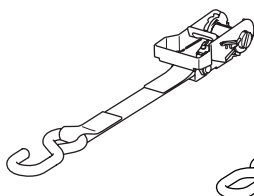

1. **EN** Quick strap for fastening of loads
   FR Sangle rapide pour fixer les arrêtoirs
   ES Correa rápida para sujeción de cargas
   DE Schnellspanngurt zur Befestigung von Gegenständen
   NL Riem voor het snel vastzetten van ladingen
   PT Correia rápida para fixação de cargas
   IT Cinghia di fissaggio rapido per fissare i carichi
   SV Snabbrem för att fästa last
   DK Rem til hurtig og nem fastspænding af last
   NO Quick Strap for festing av last
   FI Pikakiinnityshihna kuorman kiinnittämiseen
   IS Stillanleg ól fyrir festingu á farmi
   ET Koorma kiireks kohale kinnitamiseks mõeldud rihm
   LV Ātri atvienojamā siksna kravu nostprināšanai
   LT Greitojo krovinijų tvirtinimo dirželis
   RU Удобный ремень для быстрой фиксации грузов
   UK Зручний ремень для кріплення вантажу
   PL Taśma do szybkiego mocowania ładunku
   CS Rychloupínací popruh pro upevnění nákladu
   HU Heveder a teher gyors rögzítéséhez
   RO Chingă rapidă pentru fixarea încărcăturilor
   SK Rýchloupínací popruh na upevnenie nákladu

1. **SL** Trak za hitro pritrdjevanje tovara
   BG Бърз ремък за закрепване на товари
   HR Traka za brzo učvršćivanje tereta
   EL Ιμντα quick strap για στερεώση φορτων
   TR Hızlı yük bağlama bandı
   MT Ċinga li titneħħa malajr għall-irbit ta' tagħbijiet

צצועה מהירה להידוק מטענים **HE**

حزام سريع لربط الحمولات **AR**

ZH (CN) 用于固定物品的快捷绑带

ZH (TW) 貨物固定快速綁帶

JA 積載物固定クイックストラップ

KO 화물 고정용 퀵 스트랩

TH สายรัดแบบรัดง่ายสำหรับรัดสิ่งของ

MS Tali pantas untuk mengikat muatan

x4

x4

x4

x2

x2

i