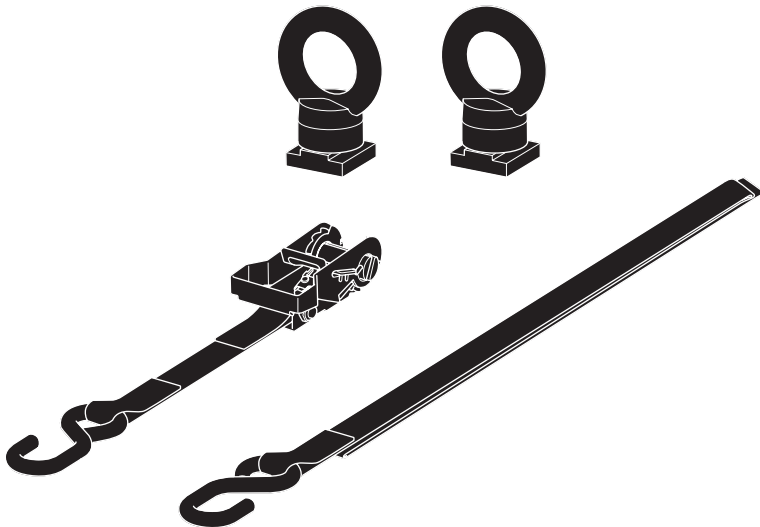

➤ Instructions

Thule Caprock eye bolt kit 611340

- EN** Quick strap for fastening of loads
FR Sangle rapide pour fixer les arrêtoirs
ES Correa rápida para sujeción de cargas
DE Schnellspanngurt zur Befestigung von Gegenständen
NL Riem voor het snel vastzetten van ladingen
PT Correia rápida para fixação de cargas
IT Cinghia di fissaggio rapido per fissare i carichi
SV Snabbrem för att fästa last
DK Rem til hurtig og nem fastspænding af last
NO Quick Strap for festing av last
FI Pikakiinnityshihna kuorman kiinnittämiseen
IS Stillanleg ól fyrir festingu á farmi
ET Koorma kiireks kohale kinnitamiseks mõeldud rihm
LV Ātri atvienojamā siksna kravu nostprināšanai
LT Greitojo krovinijų tvirtinimo dirželis
RU Удобный ремень для быстрой фиксации грузов
UK Зручний ремень для кріплення вантажу
PL Taśma do szybkiego mocowania ładunku
CS Rychloupínací popruh pro upevnění nákladu
HU Heveder a teher gyors rögzítéséhez
RO Chingă rapidă pentru fixarea încărcăturilor
SK Rýchloupínací popruh na upevnenie nákladu

- SL** Trak za hitro pritrdjevanje tovara
BG Бърз ремък за закрепване на товари
HR Traka za brzo učvršćivanje tereta
EL Ιμντα quick strap για στερεώση φορτων
TR Hızlı yük bağlama bandı
MT Ċinga li titneħħa malajr għall-irbit ta' tagħbijiet

צצועה מהירה להידוק מטענים **HE**

حزام سريع لربط الحمولات **AR**

ZH (CN) 用于固定物品的快捷绑带

ZH (TW) 貨物固定快速綁帶

JA 積載物固定クイックストラップ

KO 화물 고정용 퀵 스트랩

TH สายรัดแบบรัดง่ายสำหรับรัดสิ่งของ

MS Tali pantas untuk mengikat muatan