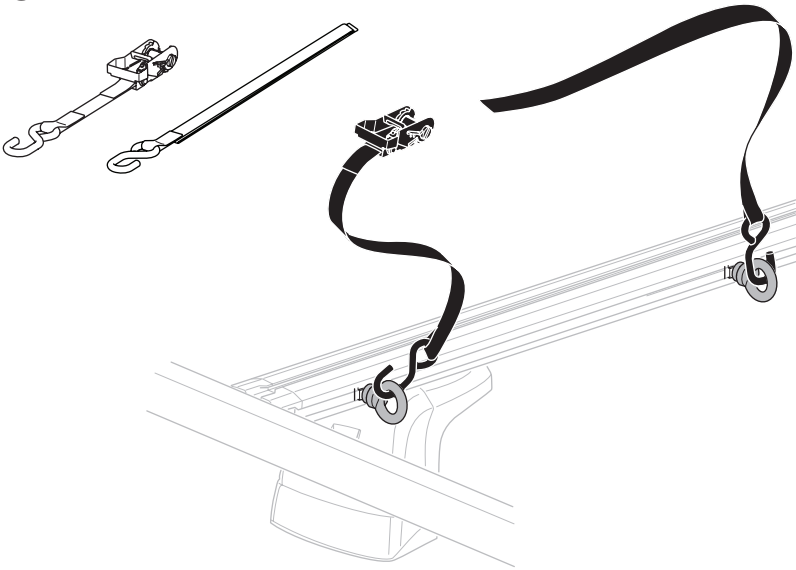

➤ Instructions

Thule Caprock eye bolt kit 611340

- EN** Quick strap for fastening of loads
FR Sangle rapide pour fixer les arrêtoirs
ES Correa rápida para sujeción de cargas
DE Schnellspanngurt zur Befestigung von Gegenständen
NL Riem voor het snel vastzetten van ladingen
PT Correia rápida para fixação de cargas
IT Cinghia di fissaggio rapido per fissare i carichi
SV Snabbrem för att fästa last
DK Rem til hurtig og nem fastspænding af last
NO Quick Strap for festing av last
FI Pikakiinnityshihna kuorman kiinnittämiseen
IS Stillanleg ól fyrir festingu á farmi
ET Koorma kiireks kohale kinnitamiseks mõeldud rihm
LV Ātri atvienojamā siksna kravu nostprināšanai
LT Greitojo krovinijų tvirtinimo dirželis
RU Удобный ремень для быстрой фиксации грузов
UK Зручний ремень для кріплення вантажу
PL Taśma do szybkiego mocowania ładunku
CS Rychloupínací popruh pro upevnění nákladu
HU Heveder a teher gyors rögzítéséhez
RO Chingă rapidă pentru fixarea încărcăturilor
SK Rýchloupínací popruh na upevnenie nákladu

2

3

Thule Caprock railing kit
611201-611208

4

5

6

7

i