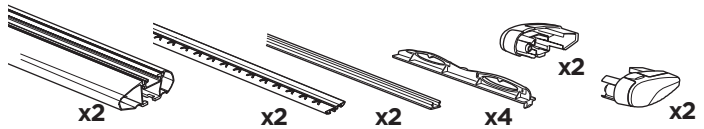

➤ Instructions

Thule Raingutter Footpack 300101, 387101, 953101

- EN** Roof mounted load carrier
- FR** Barre de toit
- ES** Portaequipajes de techo
- PT** Barra para montagem no tejadilho

300101

387101

953101

i

i

- 300101  5.3 lbs
- 387101  7.7 lbs
- 953101  7 lbs

1

300101

387101

953101

A