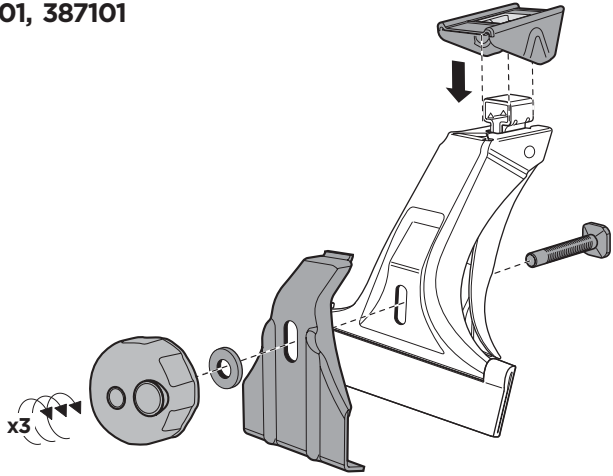

2

300101, 387101