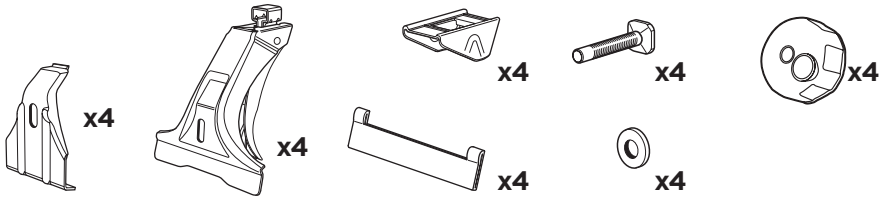

➤ Instructions

Thule Raingutter Footpack 300101, 387101, 953101

- EN** Roof mounted load carrier
- FR** Barre de toit
- ES** Portaequipajes de techo
- PT** Barra para montagem no tejadilho

300101

387101

953101

i

i

- 300101  5.3 lbs
- 387101  7.7 lbs
- 953101  7 lbs

1

300101

387101

953101

A