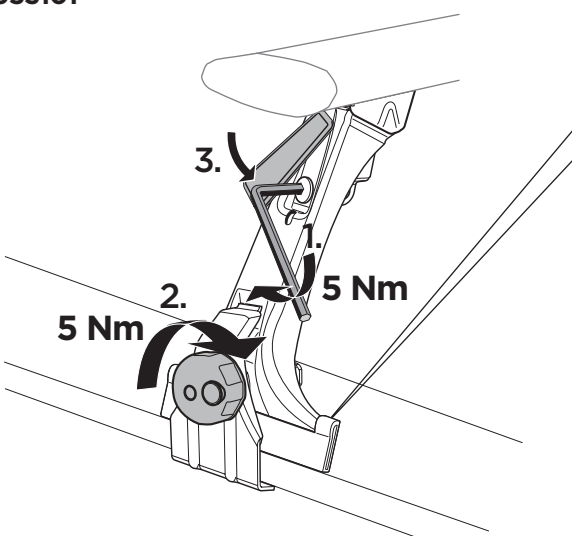

7

300101, 387101

953101