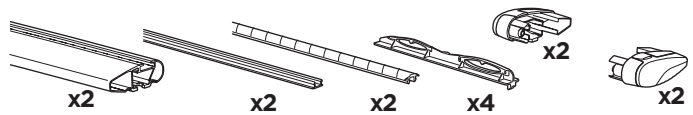

➤ Instructions

Thule Raingutter Footpack 300101, 387101, 953101

- EN** Roof mounted load carrier
- FR** Barre de toit
- ES** Portaequipajes de techo
- PT** Barra para montagem no tejadilho

300101

387101

953101

i

i

- 300101  5.3 lbs
- 387101  7.7 lbs
- 953101  7 lbs

1

300101

387101

953101

A