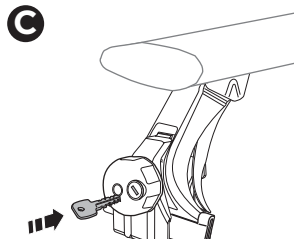

EN Accessories
FR Accessoires

ES Accesorios
PT Acessórios