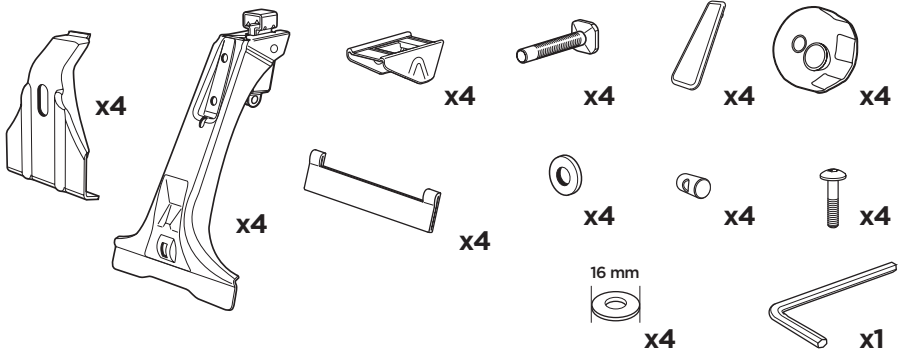

➤ Instructions

Thule Raingutter Footpack 300101, 387101, 953101

- EN** Roof mounted load carrier
- FR** Barre de toit
- ES** Portaequipajes de techo
- PT** Barra para montagem no tejadilho

300101

387101

953101

i

i

- 300101  5.3 lbs
- 387101  7.7 lbs
- 953101  7 lbs

1

300101

387101

953101

A