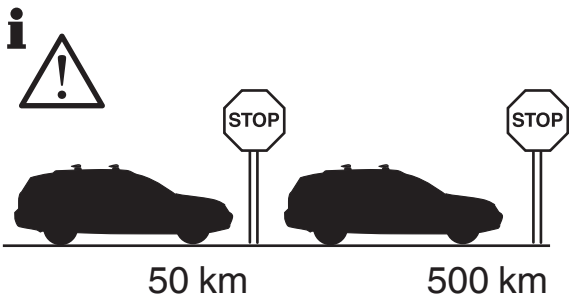

EN Accessories
FR Accessoires

ES Accesorios
PT Acessórios