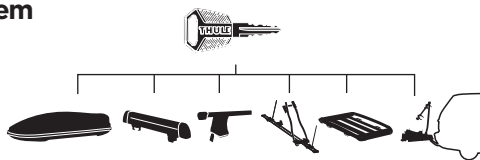

Thule One-Key System

- **450200** (x2)
- **450400** (x4)
- **450600** (x6)
- **450800** (x8)