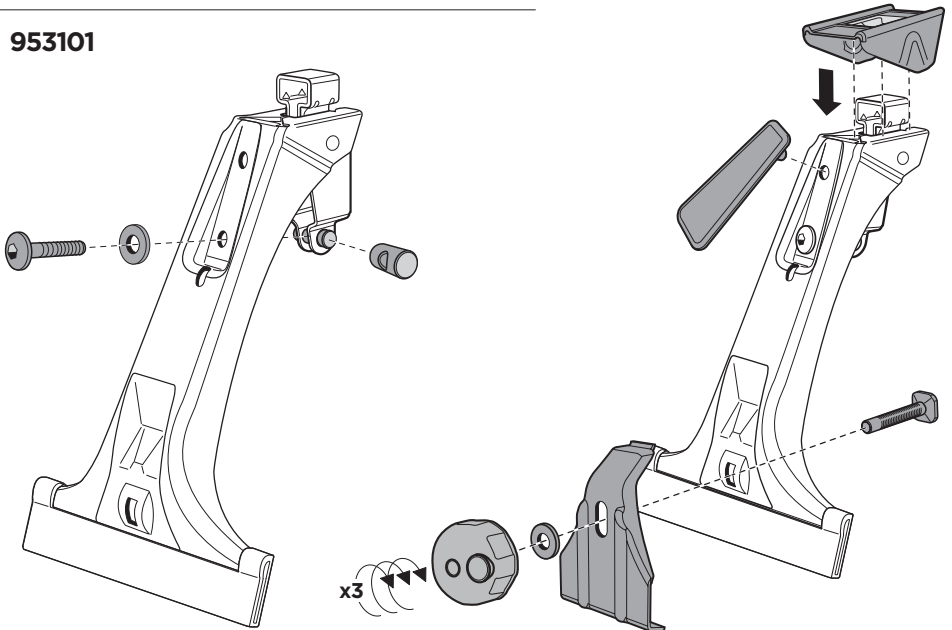

2

300101, 387101

953101