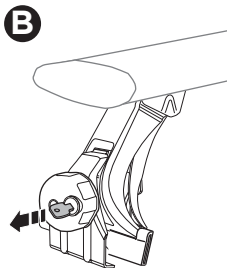

EN Accessories
FR Accessoires

ES Accesorios
PT Acessórios