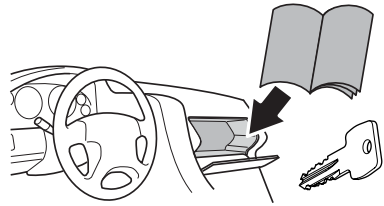

i

i

- 300101 5.3 lbs
- 387101 7.7 lbs
- 953101 7 lbs