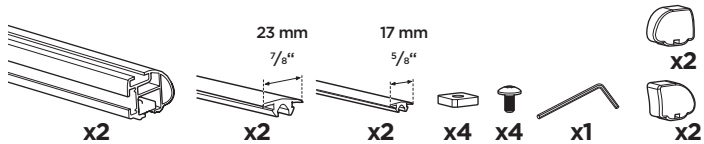

➤ Instructions

Thule Raingutter Footpack 300101, 387101, 953101

- EN** Roof mounted load carrier
- FR** Barre de toit
- ES** Portaequipajes de techo
- PT** Barra para montagem no tejadilho

300101

387101

953101

i

i

- 300101  5.3 lbs
- 387101  7.7 lbs
- 953101  7 lbs

1

300101

387101

953101

A