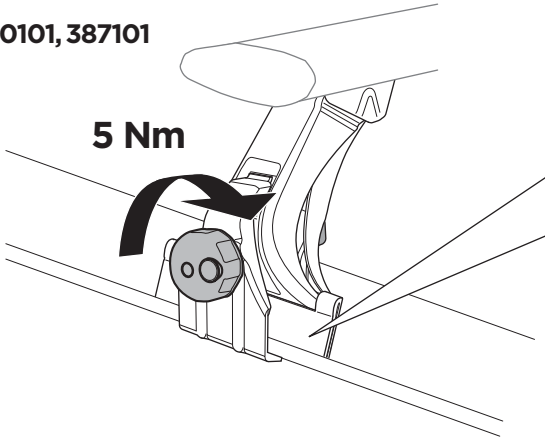

7

300101, 387101