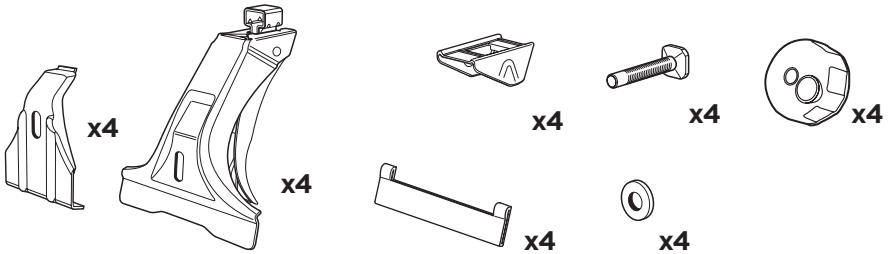

➤ Instructions

Thule Raingutter Footpack 300101, 387101, 953101

- EN** Roof mounted load carrier
- FR** Barre de toit
- ES** Portaequipajes de techo
- PT** Barra para montagem no tejadilho

300101

387101

953101

i

i

- 300101  5.3 lbs
- 387101  7.7 lbs
- 953101  7 lbs

1

300101

387101

953101

A