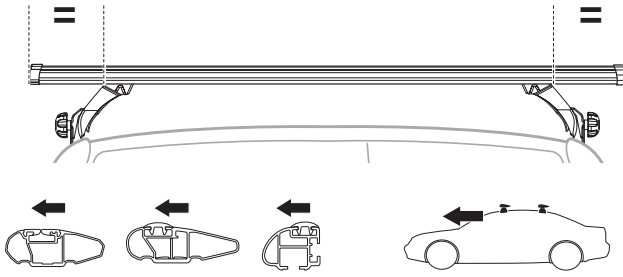

7

300101, 387101

953101