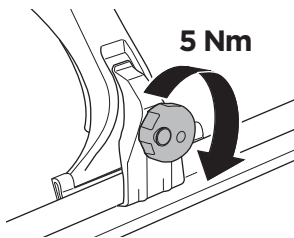

EN Accessories
FR Accessoires

ES Accesorios
PT Acessórios