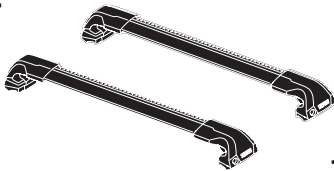

i

6 kg
13.2 lbs