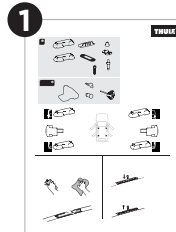

2

> Instructions

Thule Edge Fixpoint
720701

EN Roof mounted load carrier
DE Lastenträger zur Dachmontage
FR Barre de toit
NL Dakdrager
IT Barra portatutto da installare sul tetto
ES Portaequipajes de techo
PT Barra para montagem no tejadilho
SV Takmonterad lasthållare
DK Tagmonteret lastholder
NO Takmontert lasteholder
FI Katolle asennettava teline
ET Katusele paigaldatav katuseraam
LV Uz jumta uzstādāms kravas turētājs
LT Ant stogo tvirtinamas krovinijų laikiklis
PL Uchwyt na bagażnik bazowy montowany na dachu
RU Багажник на крышу
UK Багажник для даху
BG Багажник, монтиран върху покрива
CS Nosič pro montáž na střeche
SK Strešný nosič
SL Nosilec za strešni prtljajnik
HR/BIH Krovni nosač tereta

RO Suport încărcătură montat pe acoperiș
HU Tetőre szerelhető csomagszállító
EL Σχάρα οροφής για μεταφορά φορτίου
TR Araç üstüne bağlanan yük taşıyıcı

HE מנשא מטען לגג הרכב
AR حامل نقل مثبت على السقف

ZH 顶置行李架
JA ルーフマウント型ロードキャリア
KO 루프 장착 화물 캐리어
TH โครงยึดของบรรทุกแบบติดตั้งบนหลังคา