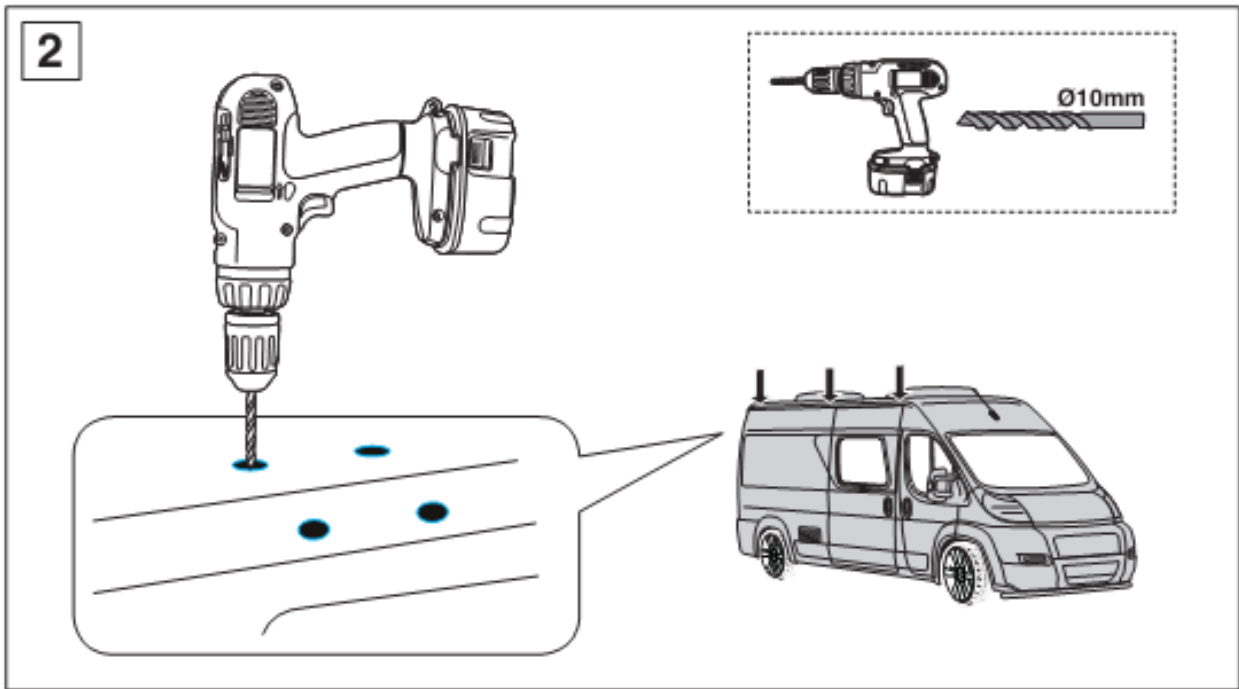

Adapter Ducato / Iveco

› Instructions

Adapter Ducato / Iveco

Prod.nr. 308960
AD960-01

Adapter Ducato / Iveco

Prod.nr. 308960
AD960-01

Adapter Ducato / Iveco

Prod.nr. 308960
AD960-01