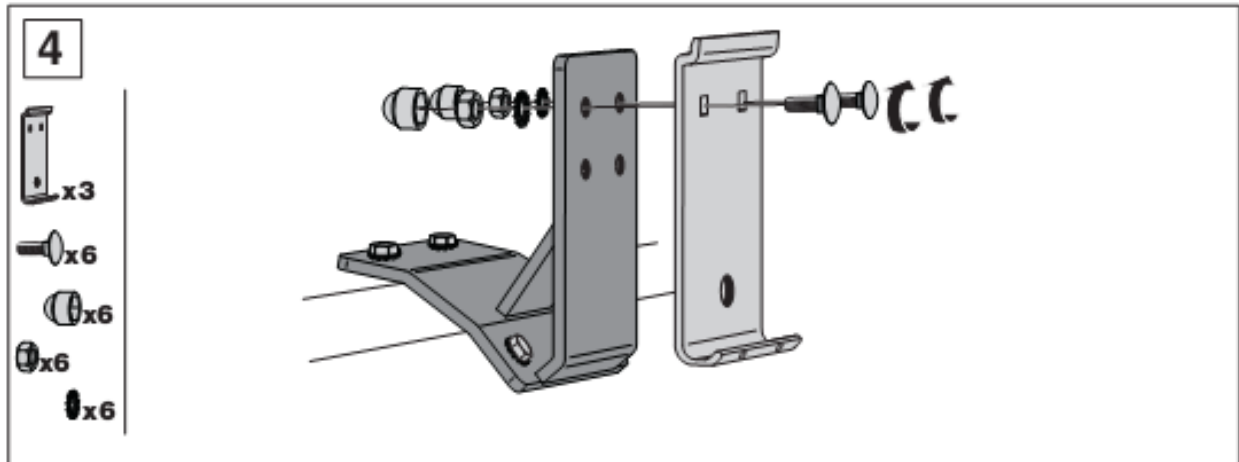

Adapter Ducato / Iveco

› Instructions

Adapter Ducato / Iveco

Prod.nr. 308960
AD960-01

Adapter Ducato / Iveco

Prod.nr. 308960
AD960-01

Adapter Ducato / Iveco

Prod.nr. 308960
AD960-01