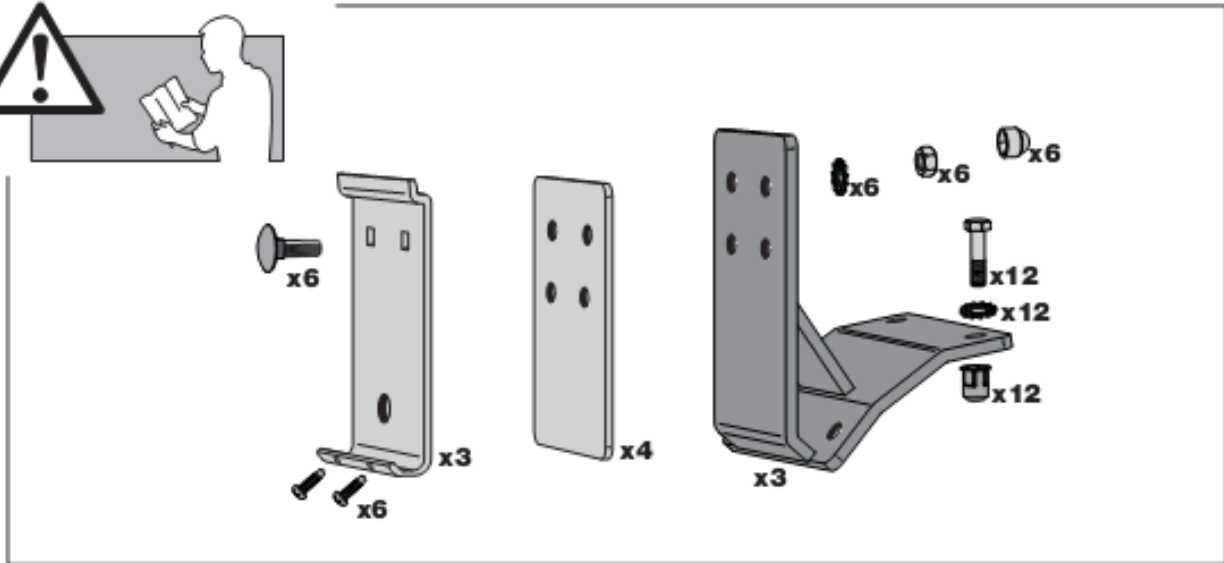

Adapter Ducato / Iveco

› Instructions

Adapter Ducato / Iveco

Prod.nr. 308960
AD960-01

Adapter Ducato / Iveco

Prod.nr. 308960
AD960-01

Adapter Ducato / Iveco

Prod.nr. 308960
AD960-01