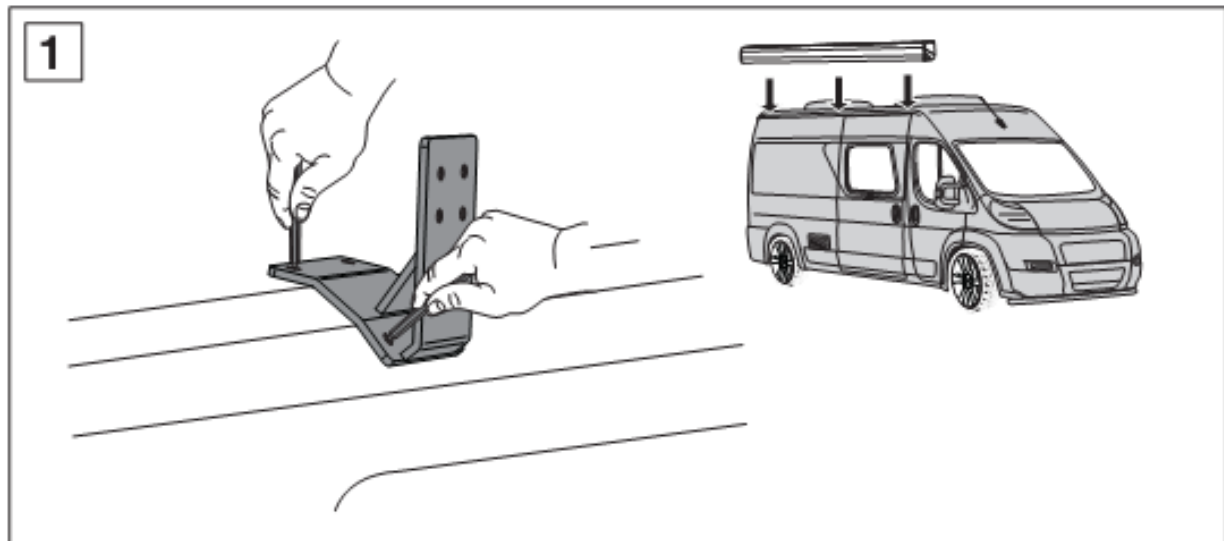

Adapter Ducato / Iveco

› Instructions

Adapter Ducato / Iveco

Prod.nr. 308960
AD960-01

Adapter Ducato / Iveco

Prod.nr. 308960
AD960-01

Adapter Ducato / Iveco

Prod.nr. 308960
AD960-01