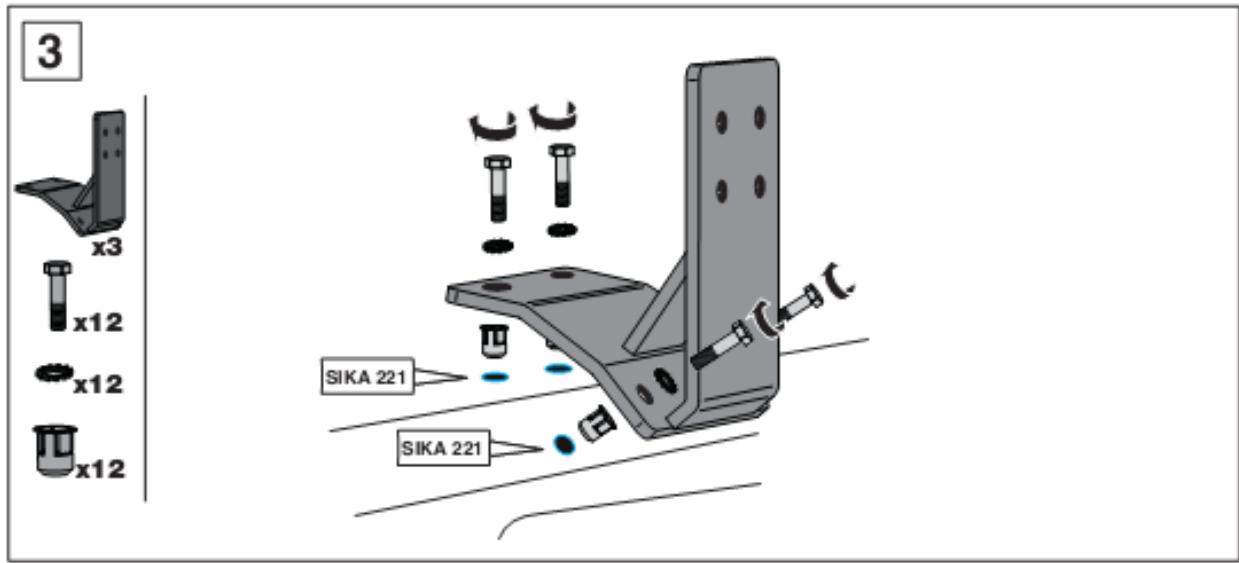

Adapter Ducato / Iveco

› Instructions

Adapter Ducato / Iveco

Prod.nr. 308960
AD960-01

Adapter Ducato / Iveco

Prod.nr. 308960
AD960-01

Adapter Ducato / Iveco

Prod.nr. 308960
AD960-01