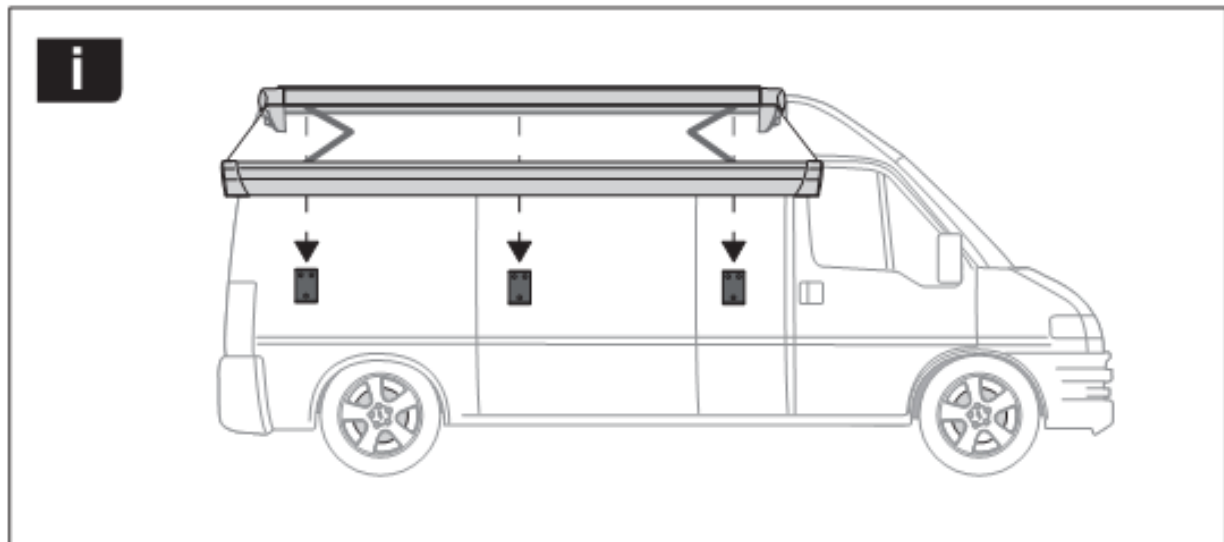

Adapter Ducato / Iveco

› Instructions

Adapter Ducato / Iveco

Prod.nr. 308960
AD960-01

Adapter Ducato / Iveco

Prod.nr. 308960
AD960-01

Adapter Ducato / Iveco

Prod.nr. 308960
AD960-01