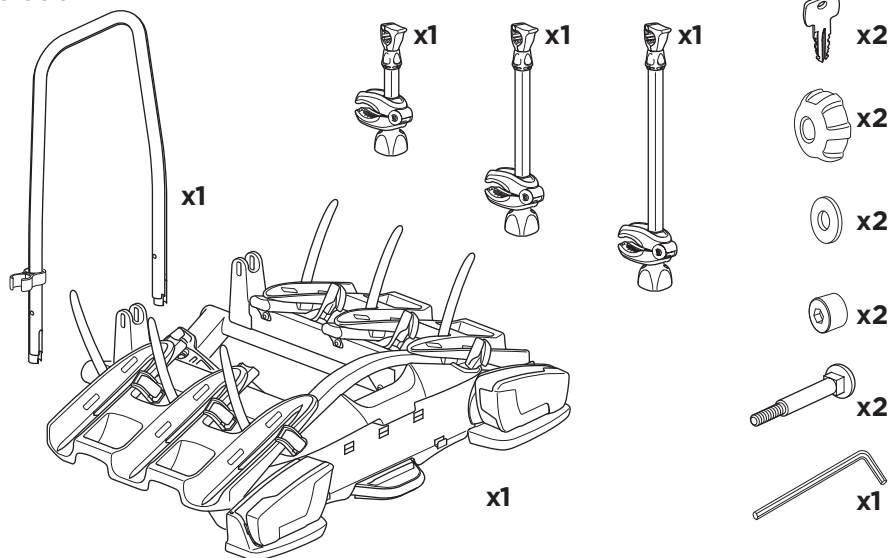

מגש אופנים המורכב על הו הגררה
 HE
 حمل الدراجة المثبت على عمود لسحب
 AR

- ZH (CN)** FIX4BIKE 拖钩安装式自行车托架
ZH (TW) FIX4BIKE 拖桿式自行車架
JA FIX4BIKE トウバーマウント型サイクルキャリア
KO FIX4BIKE 투우바 장착 자전거 캐리어
TH โครงยึดจับจักรยานแบบติดตั้งกับอุปกรณ์ลากพ่วงท้ายรถ FIX 4BIKE
MS Pembawa basikal yang dipasang pada bar tunda FIX4BIKE

CITY CRASH

Complies with ISO norm

Thule VeloCompact F 3 13-pin

961500

FIX4BIKE Tow bar

Not ok

Your Key-Number

22-80 mm