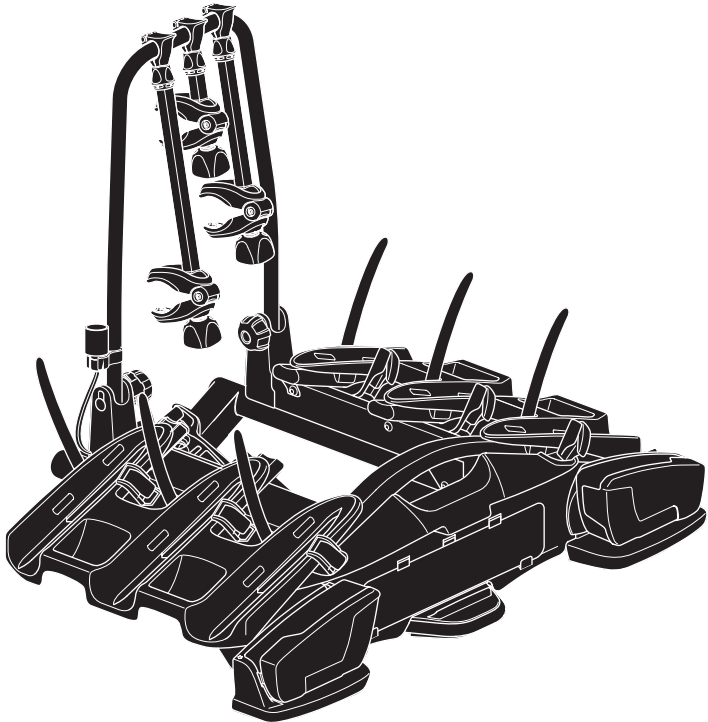

➤ Instructions

Thule VeloCompact F 3 13-pin
9615

- EN** FIX4BIKE Tow bar-mounted bike carrier
FR Porte-vélos sur boucle d'attelage FIX4BIKE
ES Portabicicletas de bola de remolque FIX4BIKE
DE FIX4BIKE Anhängerkupplungsfahrradträger
NL Fietsendrager voor op de FIX4BIKE trekhaak
PT Suporte para bicicletas para engate FIX4BIKE
IT Portabici da installare sul gancio da traino FIX4BIKE
SV FIX4BIKE dragkroksmonterad cykelhållare
DK FIX4BIKE Cykelholder monteret på anhængertræk
NO FIX4BIKE hengerfestemontert sykkelstativ
FI FIX4BIKE-Vetokoukkuun kiinnitettävä polkupyöräteline
IS FIX4BIKE Hjólágrind á dráttarkúlu
ET FIX4BIKE-haakekonksule kinnitatav jalgrattahoidik
LV FIX4BIKE uz piekabes āķa uzstādāms velosipēdu turētājs
LT FIX4BIKE Ant vilkimo kablio montuojamas dviračių laikiklis
RU Устанавливаемое на фаркопе велосипедное крепление FIX4BIKE
UK Багажник для велосипедів, що монтується на буксирній штанзі, FIX4BIKE
PL FIX4BIKE Bagażnik rowerowy montowany na haku holowniczym
CS Nosič kol FIX4BIKE s montáží na tažné zariadení
HU FIX4BIKE vonóhorogra szerelhető kerékpártartó
RO FIX4BIKE Suport pentru bicicletă montat pe bara de remorcare
SK Nosič bicyklov na ťažné zariadenia FIX4BIKE

- SL** Prtjažnik za kolesa na vlečnih ključkah FIX4BIKE
BG Багажник за велосипеди, монтиран на теглица FIX4BIKE
HR FIX4BIKE nosač bicikla koji se montira na kuku za vuču
EL FIX4BIKE Σχάρα ποδηλάτου στερεωμένη σε μπόρα ρυμούλασης
TR FIX4BIKE Çeki demirine bağlanan bisiklet taşıyıcı
MT FIX4BIKE Trasportatur tar-roti mmuntat b'virga tal-irmonk

מגש אופנים המורכב על הו הגררה
 HE
 حمل الدراجة المثبت على عمود لسحب
 AR

- ZH (CN)** FIX4BIKE 拖钩安装式自行车托架
ZH (TW) FIX4BIKE 拖桿式自行車架
JA FIX4BIKE トウバーマウント型サイクルキャリア
KO FIX4BIKE 투우바 장착 자전거 캐리어
TH โครงยึดจับจักรยานแบบติดตั้งกับอุปกรณ์ลากพ่วงท้ายรถ FIX 4BIKE
MS Pembawa basikal yang dipasang pada bar tunda FIX4BIKE

CITY CRASH

Complies with ISO norm

Thule VeloCompact F 3 13-pin

961500

FIX4BIKE Tow bar

Not ok

Your Key-Number

22-80 mm