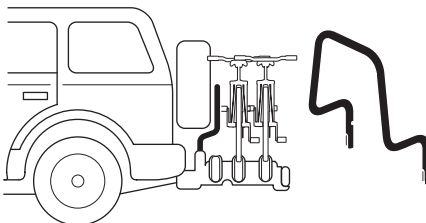

Thule Spare Wheel Adapter

9241