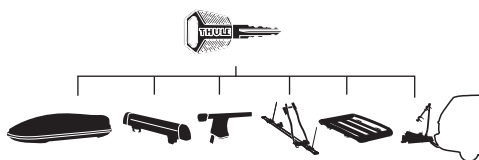

EN Accessories
FR Accessoires
ES Accesorios
DE Zubehör
NL Accessoires
PT Acessórios
IT Accessori
SV Tillbehör
DK Tilbehør
NO Tilbehør
FI Lisävarusteet
IS Aukabúnaður

ET Tarvikud
LV Piederumi
LT Priedai
RU Аксессуары
UK Аксесуари
PL Akcesoria
CS Příslušenství
HU Kiegészítők
RO Accesorii
SK Príslušenstvo
SL Dodatna oprema
BG Аксесоари

HR Dodatna oprema
EL Αξεσουάρ
TR Aksesuarlar
MT Aċċessorji

אביזרים HE
الملحقات AR

ZH (CN) 附件
ZH (TW) 配件
JA アクセサリー
KO 액세서리
TH อุปกรณ์เสริม
MS Aksesori

Thule One-Key System