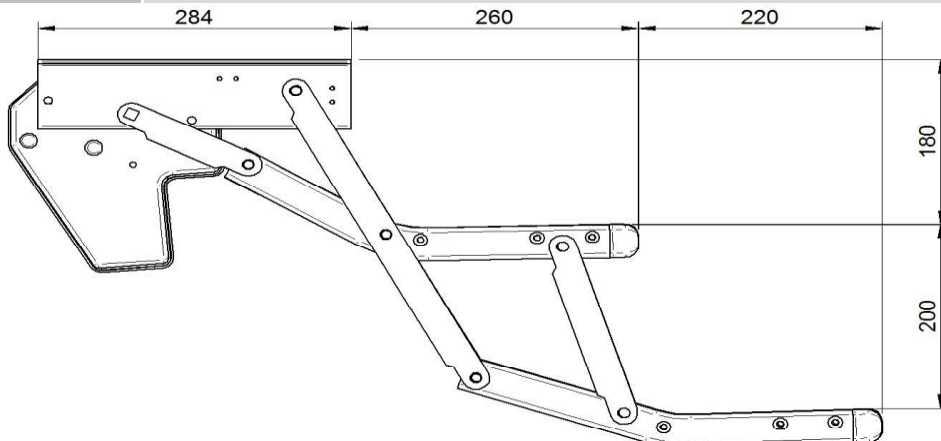

2019 SPARE PARTS LIST

DOUBLE STEP 12V380 - 12V440 - 12V500 - 12V550

THULE
SWEDEN

V01 – DDS 605-00

THULE
SWEDEN

THULE Double step 12V ALU

DDS605-00

	ART.NR.	DESCRIPTION	RETAIL € (ex.VAT)
1	1500600410	MOTOR CAP DOUBLE STEP (2PCS)	59,00
2	1500600416	12V MOTOR ASSY DOUBLE STEP	143,30
3	1500601928	FRAME CON. TUBE D12V380 – 2PC	13,90
	1500600417	FRAME CON. TUBE D12V440 – 2PC	13,90
	1500601432	FRAME CON. TUBE D12V500 – 2PC	13,90
	1500602280	FRAME CON. TUBE D12V550 – 2PC	15,10
4	1500600418	LH SCISSOR ASSY DOUBLE STEP	122,40
	1500603173	LH SCISSOR ASSY DOUBLE STEP 12V550 HYMER	122,40
5	1500600419	RH SCISSOR ASSY DOUBLE STEP	122,40
	1500603174	RH SCISSOR ASSY DOUBLE STEP 12V550 HYMER	122,40
6	308249	FOOT BOARD DOUBLE STEP12V380 – 2PC	78,40
	308250	FOOT BOARD DOUBLE STEP12V440 – 2PC	78,40
	308252	FOOT BOARD DOUBLE STEP12V500 – 2PC	83,10
	1500602281	FOOT BOARD DOUBLE STEP12V550 – 2PC	83,10
7	1500601154	REPAIR KIT RIVET DOUBLE STEP	16,20
8	1500602282	REPAIR KIT PINION DOUBLE STEP	34,90

2019 SPARE PARTS LIST
DOUBLE STEP 12V553 - 12V650

THULE Double step 12V 650

DSH603-00

	ART.NR.	DESCRIPTION	RETAIL € (ex.VAT)
1	1500602675	MOTOR CAP DOUBLE STEP 12V650 (2PCS)	59,00
2	1500602676	12V MOTOR ASSY DOUBLE STEP 12V650	143,30
3	1500602798	FRAME CON. TUBE D12V553 – 2PC	15,10
	1500602677	FRAME CON. TUBE D12V650 – 2PC	17,40
4	1500602678	LH SCISSOR ASSY DOUBLE STEP 12V650	125,50
5	1500602679	RH SCISSOR ASSY DOUBLE STEP 12V650	125,50
6	1500602799	FOOT BOARD DOUBLE STEP12V553 - 2PC	83,10
	1500602680	FOOT BOARD DOUBLE STEP12V650 – 2PC	93,50
7	1500601154	REPAIR KIT RIVET DOUBLE STEP	16,20
8	1500602282	REPAIR KIT PINION DOUBLE STEP	34,90