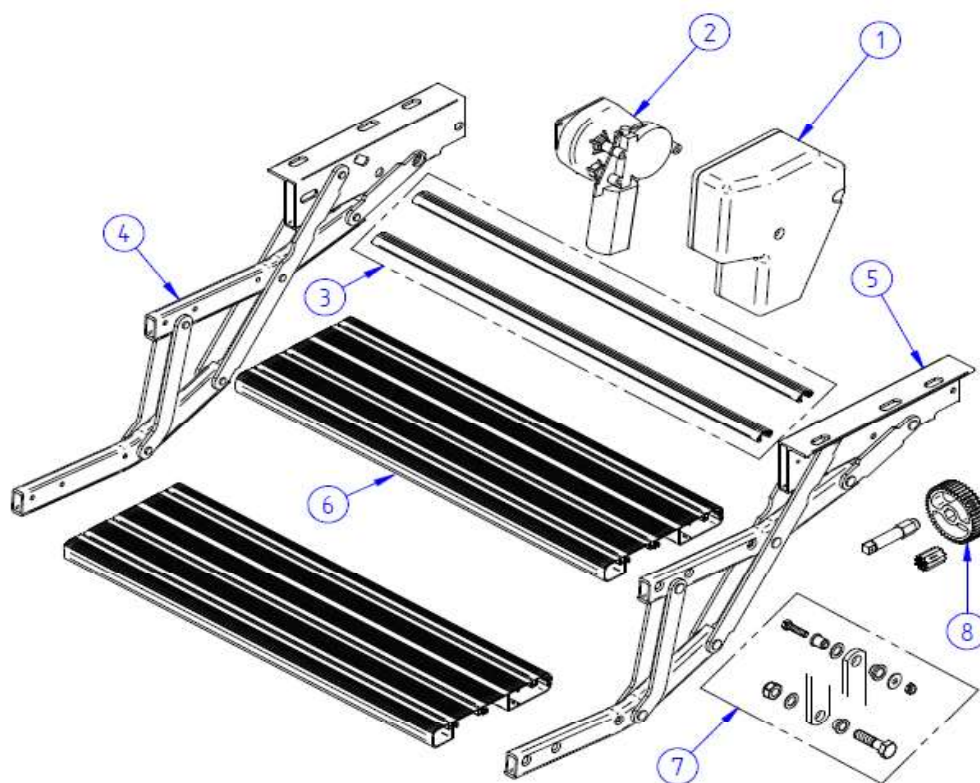

2019 SPARE PARTS LIST

DOUBLE STEP 12V380 - 12V440 - 12V500 - 12V550

THULE
SWEDEN

V01 – DDS 605-00

THULE
SWEDEN

THULE Double step 12V ALU

DDS605-00

	ART.NR.	DESCRIPTION	RETAIL € (ex.VAT)
1	1500600410	MOTOR CAP DOUBLE STEP (2PCS)	59,00
2	1500600416	12V MOTOR ASSY DOUBLE STEP	143,30
3	1500601928	FRAME CON. TUBE D12V380 – 2PC	13,90
	1500600417	FRAME CON. TUBE D12V440 – 2PC	13,90
	1500601432	FRAME CON. TUBE D12V500 – 2PC	13,90
	1500602280	FRAME CON. TUBE D12V550 – 2PC	15,10
4	1500600418	LH SCISSOR ASSY DOUBLE STEP	122,40
	1500603173	LH SCISSOR ASSY DOUBLE STEP 12V550 HYMER	122,40
5	1500600419	RH SCISSOR ASSY DOUBLE STEP	122,40
	1500603174	RH SCISSOR ASSY DOUBLE STEP 12V550 HYMER	122,40
6	308249	FOOT BOARD DOUBLE STEP12V380 – 2PC	78,40
	308250	FOOT BOARD DOUBLE STEP12V440 – 2PC	78,40
	308252	FOOT BOARD DOUBLE STEP12V500 – 2PC	83,10
	1500602281	FOOT BOARD DOUBLE STEP12V550 – 2PC	83,10
7	1500601154	REPAIR KIT RIVET DOUBLE STEP	16,20
8	1500602282	REPAIR KIT PINION DOUBLE STEP	34,90

2019 SPARE PARTS LIST
DOUBLE STEP 12V553 - 12V650

THULE Double step 12V 650

DSH603-00

	ART.NR.	DESCRIPTION	RETAIL € (ex.VAT)
1	1500602675	MOTOR CAP DOUBLE STEP 12V650 (2PCS)	59,00
2	1500602676	12V MOTOR ASSY DOUBLE STEP 12V650	143,30
3	1500602798	FRAME CON. TUBE D12V553 – 2PC	15,10
	1500602677	FRAME CON. TUBE D12V650 – 2PC	17,40
4	1500602678	LH SCISSOR ASSY DOUBLE STEP 12V650	125,50
5	1500602679	RH SCISSOR ASSY DOUBLE STEP 12V650	125,50
6	1500602799	FOOT BOARD DOUBLE STEP12V553 - 2PC	83,10
	1500602680	FOOT BOARD DOUBLE STEP12V650 – 2PC	93,50
7	1500601154	REPAIR KIT RIVET DOUBLE STEP	16,20
8	1500602282	REPAIR KIT PINION DOUBLE STEP	34,90