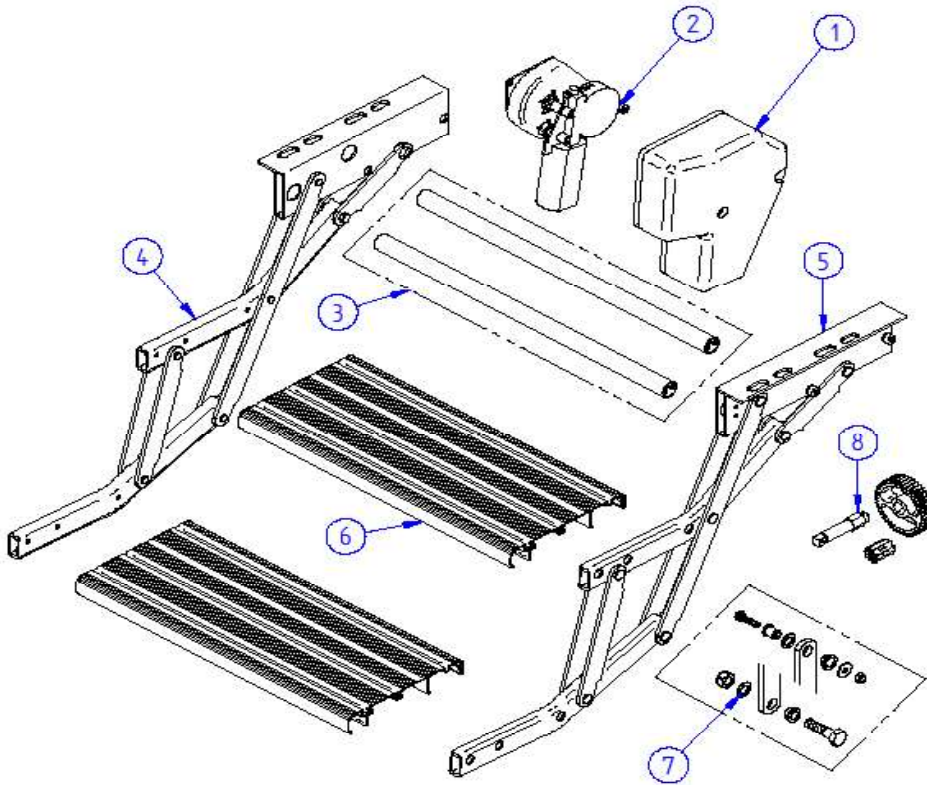

2019 SPARE PARTS LIST

DOUBLE STEP 12V380 - 12V440 - 12V500 - 12V550

THULE
SWEDEN

V01 – DDS 605-00

THULE
SWEDEN

THULE Double step 12V ALU

DDS605-00

	ART.NR.	DESCRIPTION	RETAIL € (ex.VAT)
1	1500600410	MOTOR CAP DOUBLE STEP (2PCS)	59,00
2	1500600416	12V MOTOR ASSY DOUBLE STEP	143,30
3	1500601928	FRAME CON. TUBE D12V380 – 2PC	13,90
	1500600417	FRAME CON. TUBE D12V440 – 2PC	13,90
	1500601432	FRAME CON. TUBE D12V500 – 2PC	13,90
	1500602280	FRAME CON. TUBE D12V550 – 2PC	15,10
4	1500600418	LH SCISSOR ASSY DOUBLE STEP	122,40
	1500603173	LH SCISSOR ASSY DOUBLE STEP 12V550 HYMER	122,40
5	1500600419	RH SCISSOR ASSY DOUBLE STEP	122,40
	1500603174	RH SCISSOR ASSY DOUBLE STEP 12V550 HYMER	122,40
6	308249	FOOT BOARD DOUBLE STEP12V380 – 2PC	78,40
	308250	FOOT BOARD DOUBLE STEP12V440 – 2PC	78,40
	308252	FOOT BOARD DOUBLE STEP12V500 – 2PC	83,10
	1500602281	FOOT BOARD DOUBLE STEP12V550 – 2PC	83,10
7	1500601154	REPAIR KIT RIVET DOUBLE STEP	16,20
8	1500602282	REPAIR KIT PINION DOUBLE STEP	34,90

2019 SPARE PARTS LIST
DOUBLE STEP 12V553 - 12V650

THULE Double step 12V 650

DSH603-00

	ART.NR.	DESCRIPTION	RETAIL € (ex.VAT)
1	1500602675	MOTOR CAP DOUBLE STEP 12V650 (2PCS)	59,00
2	1500602676	12V MOTOR ASSY DOUBLE STEP 12V650	143,30
3	1500602798	FRAME CON. TUBE D12V553 – 2PC	15,10
	1500602677	FRAME CON. TUBE D12V650 – 2PC	17,40
4	1500602678	LH SCISSOR ASSY DOUBLE STEP 12V650	125,50
5	1500602679	RH SCISSOR ASSY DOUBLE STEP 12V650	125,50
6	1500602799	FOOT BOARD DOUBLE STEP12V553 - 2PC	83,10
	1500602680	FOOT BOARD DOUBLE STEP12V650 – 2PC	93,50
7	1500601154	REPAIR KIT RIVET DOUBLE STEP	16,20
8	1500602282	REPAIR KIT PINION DOUBLE STEP	34,90