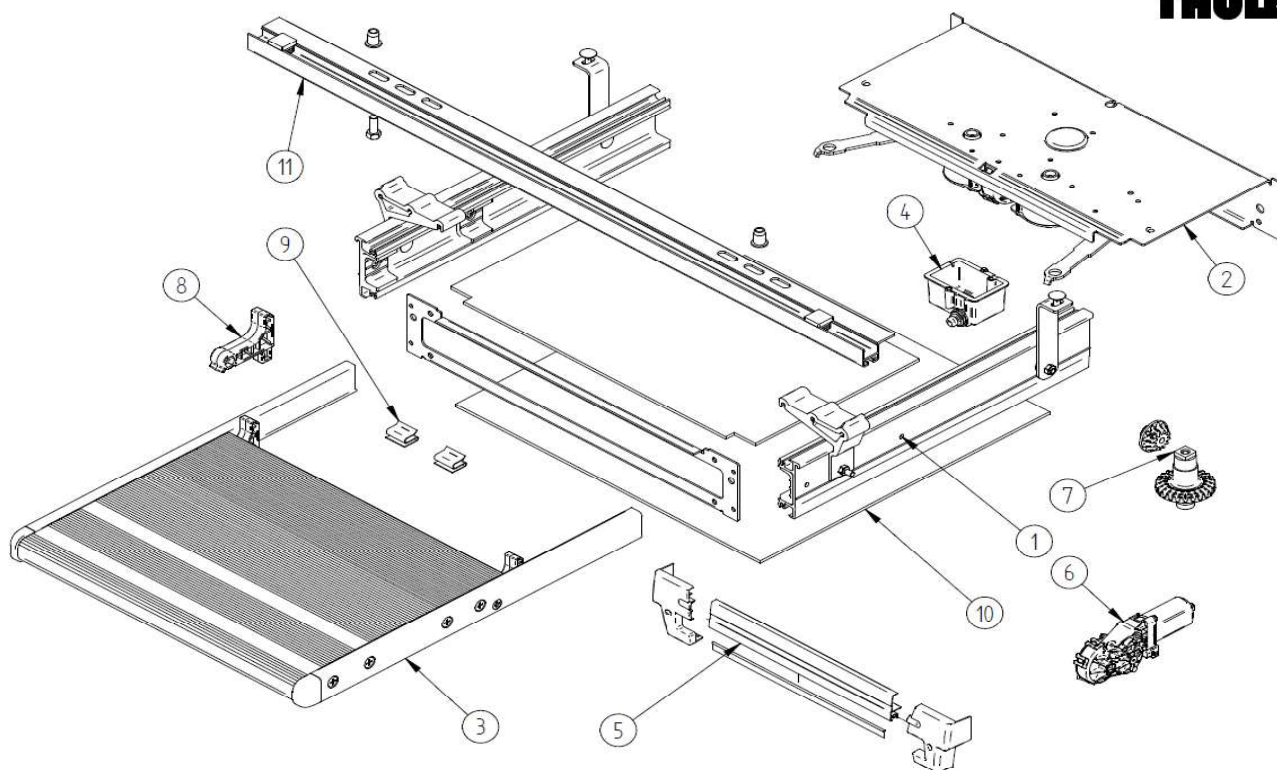

2019 SPARE PARTS LIST
SLIDE-OUT STEP 12V 2016 DUCATO

THULE
SWEDEN

SDB 613

THULE

THULE Slide out Ducato V16

SDB613-01

	ART.NR.	DESCRIPTION	RETAIL € (ex.VAT)
1	1500603120	FRAME SLIDE OUT 400 2016 DUCATO	72,90
	1500603121	FRAME SLIDE OUT 550 2016 DUCATO	93,70
	1500603122	FRAME SLIDE OUT 700 2016 DUCATO	114,50
2	1500603123	MOTOR COMPLETE S/O 400 2016	198,50
	1500603124	MOTOR COMPLETE S/O 550 2016	198,50
	1500603125	MOTOR COMPLETE S/O 700 2016	204,00
3	1500603126	FOOTBOARD COMPL. SLIDE OUT 400 2016	102,00
	1500603127	FOOTBOARD COMPL. SLIDE OUT 550 2016	122,40
	1500603128	FOOTBOARD COMPL. SLIDE OUT 700 2016	142,80
4	1500603129	ALARMSWITCH SLIDE OUT V16	13,10
5	1500602741	FRONT PROTECTION SLIDE OUT 400 2012 VAN	30,90
	1500602742	FRONT PROTECTION SLIDE OUT 550 2012 VAN	34,10
	1500602743	FRONT PROTECTION SLIDE OUT 700 2012 VAN	36,80
6	1500602744	12V MOTOR SLIDE OUT 2012	73,50
7	1500602745	REPAIR KIT PINION SLIDE-OUT 2012	14,10
8	1500602746	END STOP FOOTBOARD SLIDE OUT 2012	8,00
9	1500602752	FIXATION SPRING PROTECTION COVER - 6PCS	9,60
10	1500603130	LOWER PROTECTION SLIDE OUT V12 12V400	25,30
	1500603131	LOWER PROTECTION SLIDE OUT V12 12V550	27,00
	1500603132	LOWER PROTECTION SLIDE OUT V12 12V700	28,60
11	1500603133	REAR FIXATION PROFILE SLIDE OUT 2016 DUCATO	30,20