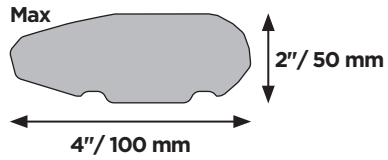

## Thule Adapter Kit

XADAPT14

13 mm

x8

13 mm

x8

x8

x4