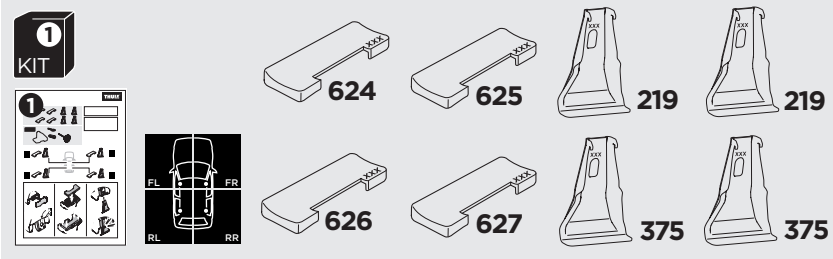

1

Kit 145202

AUDI A6, 4-dr Sedan, 19-

ISO 11154-E

THULE WingBar Evo	THULE WingBar Edge	THULE WingBar	THULE SquareBar Evo	Evo X (scale)	Edge X (scale)
AUDI A6, 4-dr Sedan, 19-				42	M

THULE ProBar Evo	THULE SlideBar Evo	X (mm/inch)		
AUDI A6, 4-dr Sedan, 19-		1071 mm / 42 1/8"		

THULE WingBar Evo	THULE WingBar Edge	THULE WingBar	THULE SquareBar Evo	Evo Y (scale)	Edge Y (scale)
AUDI A6, 4-dr Sedan, 19-				41	O

THULE ProBar Evo	THULE SlideBar Evo	Y (mm/inch)		
AUDI A6, 4-dr Sedan, 19-		1061 mm / 41 3/4"		

	W (mm/inch)	Z (mm/inch)
AUDI A6, 4-dr Sedan, 19-	740 mm / 29 1/8"	235 mm / 9 1/4"