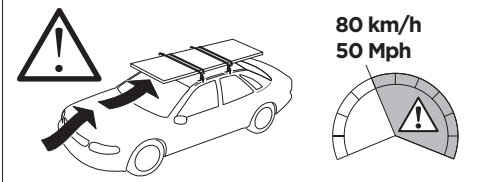

1

Kit 145202

AUDI A6, 4-dr Sedan, 19-

ISO 11154-E

THULE WingBar Evo	THULE WingBar Edge	THULE WingBar	THULE SquareBar Evo	Evo X (scale)	Edge X (scale)
AUDI A6, 4-dr Sedan, 19-				42	M

THULE ProBar Evo	THULE SlideBar Evo	X (mm/inch)		
AUDI A6, 4-dr Sedan, 19-		1071 mm / 42 1/8"		