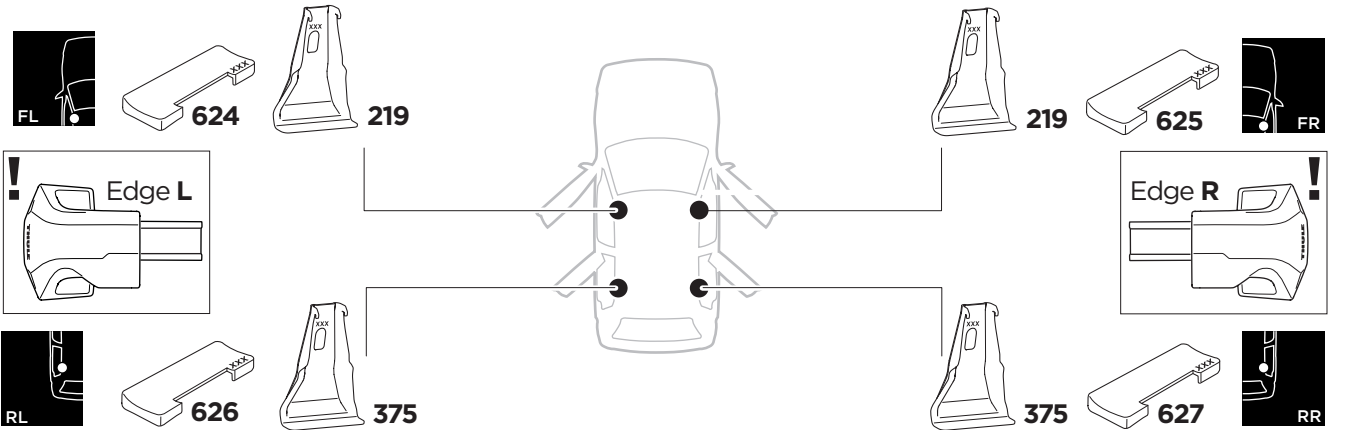

1

Kit 145202

AUDI A6, 4-dr Sedan, 19-

ISO 11154-E

THULE WingBar Evo	THULE WingBar Edge	THULE WingBar	THULE SquareBar Evo	Evo X (scale)	Edge X (scale)
AUDI A6, 4-dr Sedan, 19-				42	M

THULE ProBar Evo	THULE SlideBar Evo	X (mm/inch)		
AUDI A6, 4-dr Sedan, 19-		1071 mm / 42 1/8"		

THULE WingBar Evo	THULE WingBar Edge	THULE WingBar	THULE SquareBar Evo	Evo Y (scale)	Edge Y (scale)
AUDI A6, 4-dr Sedan, 19-				41	O

THULE ProBar Evo	THULE SlideBar Evo	Y (mm/inch)		
AUDI A6, 4-dr Sedan, 19-		1061 mm / 41 3/4"		

	W (mm/inch)	Z (mm/inch)
AUDI A6, 4-dr Sedan, 19-	740 mm / 29 1/8"	235 mm / 9 1/4"