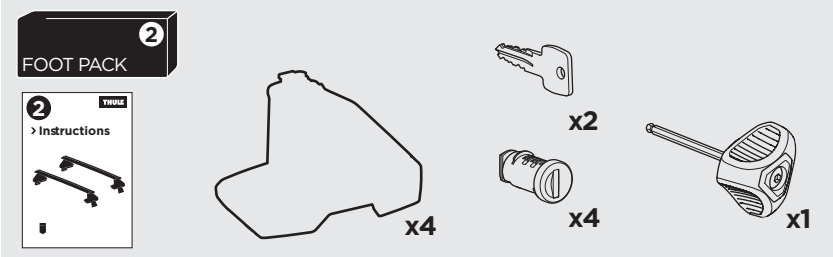

1

Kit 145202

AUDI A6, 4-dr Sedan, 19-

ISO 11154-E

THULE WingBar Evo	THULE WingBar Edge	THULE WingBar	THULE SquareBar Evo	Evo X (scale)	Edge X (scale)
AUDI A6, 4-dr Sedan, 19-				42	M

THULE ProBar Evo	THULE SlideBar Evo	X (mm/inch)		
AUDI A6, 4-dr Sedan, 19-		1071 mm / 42 1/8"		

THULE WingBar Evo	THULE WingBar Edge	THULE WingBar	THULE SquareBar Evo	Evo Y (scale)	Edge Y (scale)
AUDI A6, 4-dr Sedan, 19-				41	O

THULE ProBar Evo	THULE SlideBar Evo	Y (mm/inch)		
AUDI A6, 4-dr Sedan, 19-		1061 mm / 41 3/4"		

	W (mm/inch)	Z (mm/inch)
AUDI A6, 4-dr Sedan, 19-	740 mm / 29 1/8"	235 mm / 9 1/4"