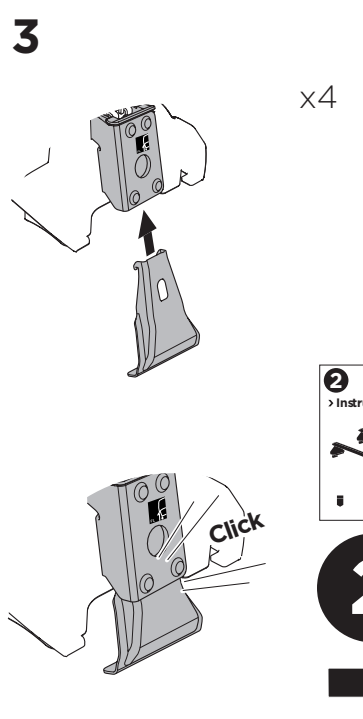

1

Kit 145202

AUDI A6, 4-dr Sedan, 19-

ISO 11154-E

THULE WingBar Evo	THULE WingBar Edge	THULE WingBar	THULE SquareBar Evo	Evo X (scale)	Edge X (scale)
AUDI A6, 4-dr Sedan, 19-				42	M

THULE ProBar Evo	THULE SlideBar Evo	X (mm/inch)		
AUDI A6, 4-dr Sedan, 19-		1071 mm / 42 1/8"		

THULE WingBar Evo	THULE WingBar Edge	THULE WingBar	THULE SquareBar Evo	Evo Y (scale)	Edge Y (scale)
AUDI A6, 4-dr Sedan, 19-				41	O

THULE ProBar Evo	THULE SlideBar Evo	Y (mm/inch)		
AUDI A6, 4-dr Sedan, 19-		1061 mm / 41 3/4"		

	W (mm/inch)	Z (mm/inch)
AUDI A6, 4-dr Sedan, 19-	740 mm / 29 1/8"	235 mm / 9 1/4"