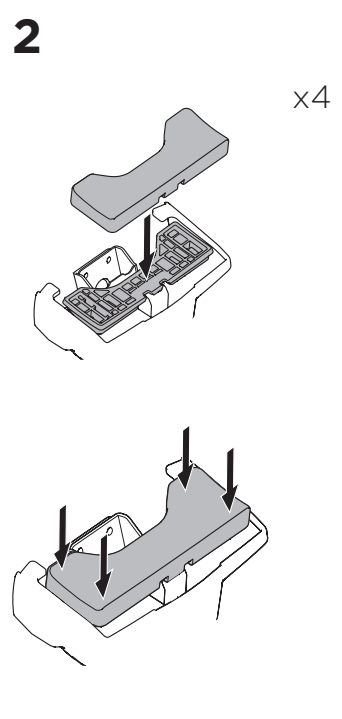

1

Kit 145202

AUDI A6, 4-dr Sedan, 19-

ISO 11154-E

THULE WingBar Evo	THULE WingBar Edge	THULE WingBar	THULE SquareBar Evo	Evo X (scale)	Edge X (scale)
AUDI A6, 4-dr Sedan, 19-				42	M

THULE ProBar Evo	THULE SlideBar Evo	X (mm/inch)		
AUDI A6, 4-dr Sedan, 19-		1071 mm / 42 1/8"		

THULE WingBar Evo	THULE WingBar Edge	THULE WingBar	THULE SquareBar Evo	Evo Y (scale)	Edge Y (scale)
AUDI A6, 4-dr Sedan, 19-				41	O

THULE ProBar Evo	THULE SlideBar Evo	Y (mm/inch)		
AUDI A6, 4-dr Sedan, 19-		1061 mm / 41 3/4"		

	W (mm/inch)	Z (mm/inch)
AUDI A6, 4-dr Sedan, 19-	740 mm / 29 1/8"	235 mm / 9 1/4"