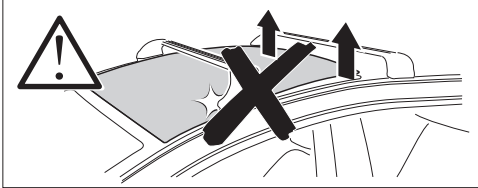

ISO 11154-E