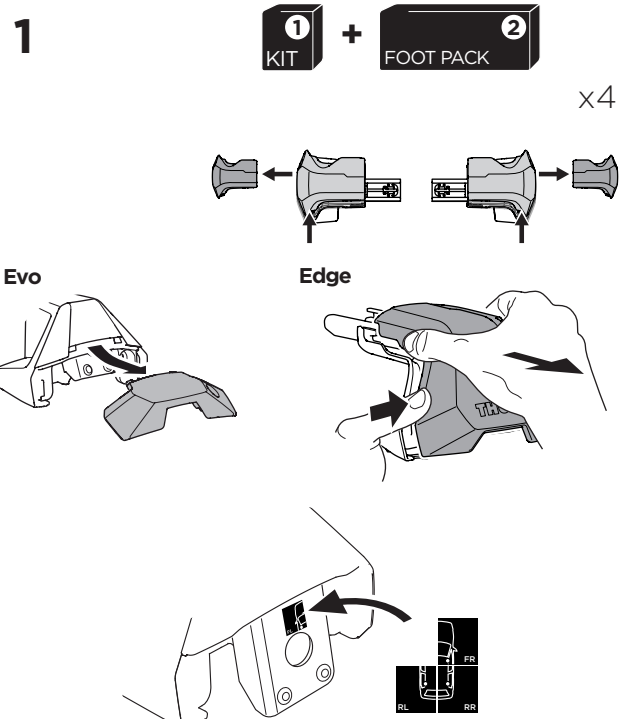

1

Kit 145202

AUDI A6, 4-dr Sedan, 19-

ISO 11154-E

THULE WingBar Evo	THULE WingBar Edge	THULE WingBar	THULE SquareBar Evo	Evo X (scale)	Edge X (scale)
AUDI A6, 4-dr Sedan, 19-				42	M

THULE ProBar Evo	THULE SlideBar Evo	X (mm/inch)		
AUDI A6, 4-dr Sedan, 19-		1071 mm / 42 1/8"		

THULE WingBar Evo	THULE WingBar Edge	THULE WingBar	THULE SquareBar Evo	Evo Y (scale)	Edge Y (scale)
AUDI A6, 4-dr Sedan, 19-				41	O

THULE ProBar Evo	THULE SlideBar Evo	Y (mm/inch)		
AUDI A6, 4-dr Sedan, 19-		1061 mm / 41 3/4"		

	W (mm/inch)	Z (mm/inch)
AUDI A6, 4-dr Sedan, 19-	740 mm / 29 1/8"	235 mm / 9 1/4"