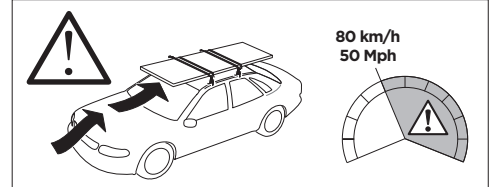

1

Kit 145362

HYUNDAI Grandeur (IG), 4-dr Sedan, 18-22

ISO 11154-E

Bring your life
thule.com

THULE WingBar Evo	THULE WingBar Edge	THULE WingBar	THULE SquareBar Evo	Evo X (scale)	Edge X (scale)
HYUNDAI Grandeur (IG), 4-dr Sedan, 18-22				42	M
THULE ProBar Evo	THULE SlideBar Evo				X (mm/inch)
HYUNDAI Grandeur (IG), 4-dr Sedan, 18-22				1071 mm / 42 1/8"	

THULE WingBar Evo	THULE WingBar Edge	THULE WingBar	THULE SquareBar Evo	Evo Y (scale)	Edge Y (scale)
HYUNDAI Grandeur (IG), 4-dr Sedan, 18-22				37,5	D
THULE ProBar Evo	THULE SlideBar Evo				Y (mm/inch)
HYUNDAI Grandeur (IG), 4-dr Sedan, 18-22				1026 mm / 40 3/8"	

	W (mm/inch)	Z (mm/inch)
HYUNDAI Grandeur (IG), 4-dr Sedan, 18-22	700 mm / 27 1/2"	300 mm / 11 3/4"