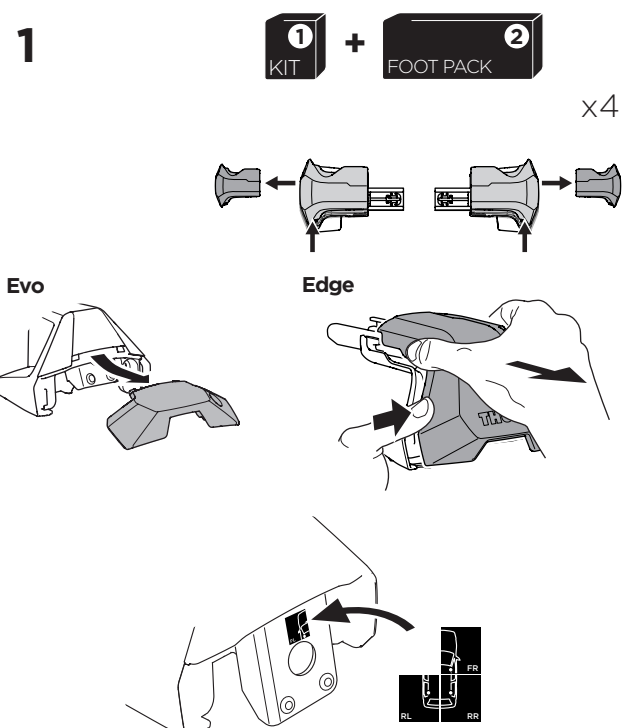

1

Kit 145362

HYUNDAI Grandeur (IG), 4-dr Sedan, 18-22

ISO 11154-E

Bring your life
thule.com

THULE WingBar Evo	THULE WingBar Edge	THULE WingBar	THULE SquareBar Evo	Evo X (scale)	Edge X (scale)
HYUNDAI Grandeur (IG), 4-dr Sedan, 18-22				42	M
THULE ProBar Evo	THULE SlideBar Evo				X (mm/inch)
HYUNDAI Grandeur (IG), 4-dr Sedan, 18-22				1071 mm / 42 1/8"	

THULE WingBar Evo	THULE WingBar Edge	THULE WingBar	THULE SquareBar Evo	Evo Y (scale)	Edge Y (scale)
HYUNDAI Grandeur (IG), 4-dr Sedan, 18-22				37,5	D
THULE ProBar Evo	THULE SlideBar Evo				Y (mm/inch)
HYUNDAI Grandeur (IG), 4-dr Sedan, 18-22				1026 mm / 40 3/8"	

	W (mm/inch)	Z (mm/inch)
HYUNDAI Grandeur (IG), 4-dr Sedan, 18-22	700 mm / 27 1/2"	300 mm / 11 3/4"