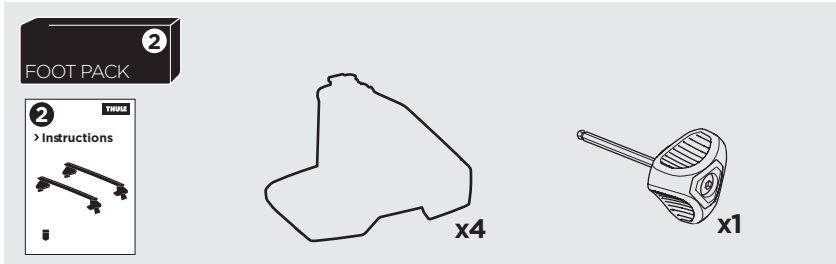

1

Kit 145362

HYUNDAI Grandeur (IG), 4-dr Sedan, 18-22

ISO 11154-E

Bring your life
thule.com

THULE WingBar Evo	THULE WingBar Edge	THULE WingBar	THULE SquareBar Evo	Evo X (scale)	Edge X (scale)
HYUNDAI Grandeur (IG), 4-dr Sedan, 18-22				42	M
THULE ProBar Evo	THULE SlideBar Evo				X (mm/inch)
HYUNDAI Grandeur (IG), 4-dr Sedan, 18-22				1071 mm / 42 1/8"	

THULE WingBar Evo	THULE WingBar Edge	THULE WingBar	THULE SquareBar Evo	Evo Y (scale)	Edge Y (scale)
HYUNDAI Grandeur (IG), 4-dr Sedan, 18-22				37,5	D
THULE ProBar Evo	THULE SlideBar Evo				Y (mm/inch)
HYUNDAI Grandeur (IG), 4-dr Sedan, 18-22				1026 mm / 40 3/8"	

	W (mm/inch)	Z (mm/inch)
HYUNDAI Grandeur (IG), 4-dr Sedan, 18-22	700 mm / 27 1/2"	300 mm / 11 3/4"