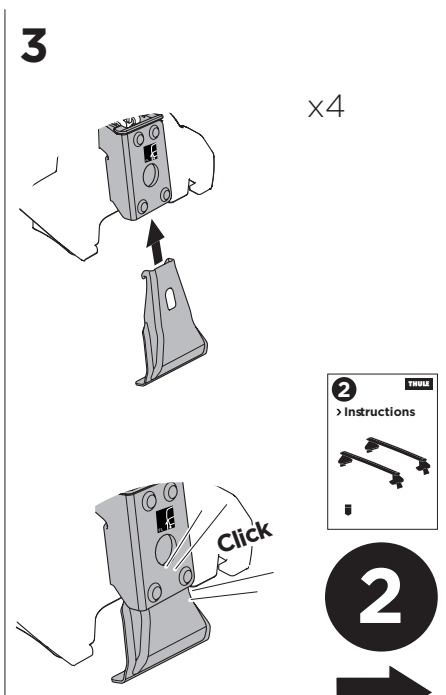

1

Kit 145362

HYUNDAI Grandeur (IG), 4-dr Sedan, 18-22

ISO 11154-E

Bring your life
thule.com

THULE WingBar Evo	THULE WingBar Edge	THULE WingBar	THULE SquareBar Evo	Evo X (scale)	Edge X (scale)
HYUNDAI Grandeur (IG), 4-dr Sedan, 18-22				42	M
THULE ProBar Evo	THULE SlideBar Evo				X (mm/inch)
HYUNDAI Grandeur (IG), 4-dr Sedan, 18-22				1071 mm / 42 1/8"	

THULE WingBar Evo	THULE WingBar Edge	THULE WingBar	THULE SquareBar Evo	Evo Y (scale)	Edge Y (scale)
HYUNDAI Grandeur (IG), 4-dr Sedan, 18-22				37,5	D
THULE ProBar Evo	THULE SlideBar Evo				Y (mm/inch)
HYUNDAI Grandeur (IG), 4-dr Sedan, 18-22				1026 mm / 40 3/8"	

	W (mm/inch)	Z (mm/inch)
HYUNDAI Grandeur (IG), 4-dr Sedan, 18-22	700 mm / 27 1/2"	300 mm / 11 3/4"