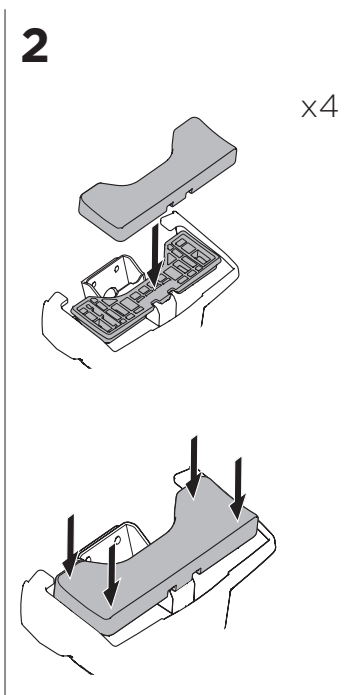

1

Kit 145362

HYUNDAI Grandeur (IG), 4-dr Sedan, 18-22

ISO 11154-E

Bring your life
thule.com

THULE WingBar Evo	THULE WingBar Edge	THULE WingBar	THULE SquareBar Evo	Evo X (scale)	Edge X (scale)
HYUNDAI Grandeur (IG), 4-dr Sedan, 18-22				42	M
THULE ProBar Evo	THULE SlideBar Evo				X (mm/inch)
HYUNDAI Grandeur (IG), 4-dr Sedan, 18-22				1071 mm / 42 1/8"	

THULE WingBar Evo	THULE WingBar Edge	THULE WingBar	THULE SquareBar Evo	Evo Y (scale)	Edge Y (scale)
HYUNDAI Grandeur (IG), 4-dr Sedan, 18-22				37,5	D
THULE ProBar Evo	THULE SlideBar Evo				Y (mm/inch)
HYUNDAI Grandeur (IG), 4-dr Sedan, 18-22				1026 mm / 40 3/8"	

	W (mm/inch)	Z (mm/inch)
HYUNDAI Grandeur (IG), 4-dr Sedan, 18-22	700 mm / 27 1/2"	300 mm / 11 3/4"