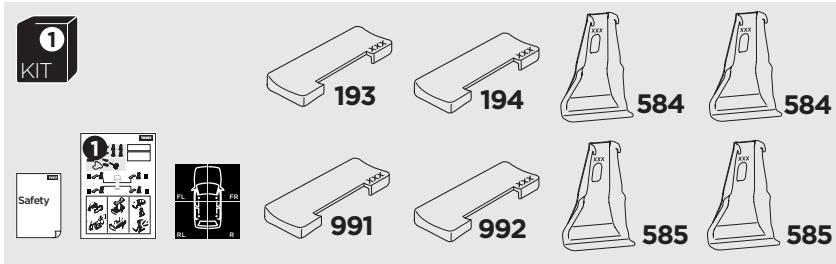

1

Kit 145362

HYUNDAI Grandeur (IG), 4-dr Sedan, 18-22

ISO 11154-E

Bring your life
thule.com

THULE WingBar Evo	THULE WingBar Edge	THULE WingBar	THULE SquareBar Evo	Evo X (scale)	Edge X (scale)
HYUNDAI Grandeur (IG), 4-dr Sedan, 18-22				42	M
THULE ProBar Evo	THULE SlideBar Evo				X (mm/inch)
HYUNDAI Grandeur (IG), 4-dr Sedan, 18-22				1071 mm / 42 1/8"	

THULE WingBar Evo	THULE WingBar Edge	THULE WingBar	THULE SquareBar Evo	Evo Y (scale)	Edge Y (scale)
HYUNDAI Grandeur (IG), 4-dr Sedan, 18-22				37,5	D
THULE ProBar Evo	THULE SlideBar Evo				Y (mm/inch)
HYUNDAI Grandeur (IG), 4-dr Sedan, 18-22				1026 mm / 40 3/8"	

	W (mm/inch)	Z (mm/inch)
HYUNDAI Grandeur (IG), 4-dr Sedan, 18-22	700 mm / 27 1/2"	300 mm / 11 3/4"