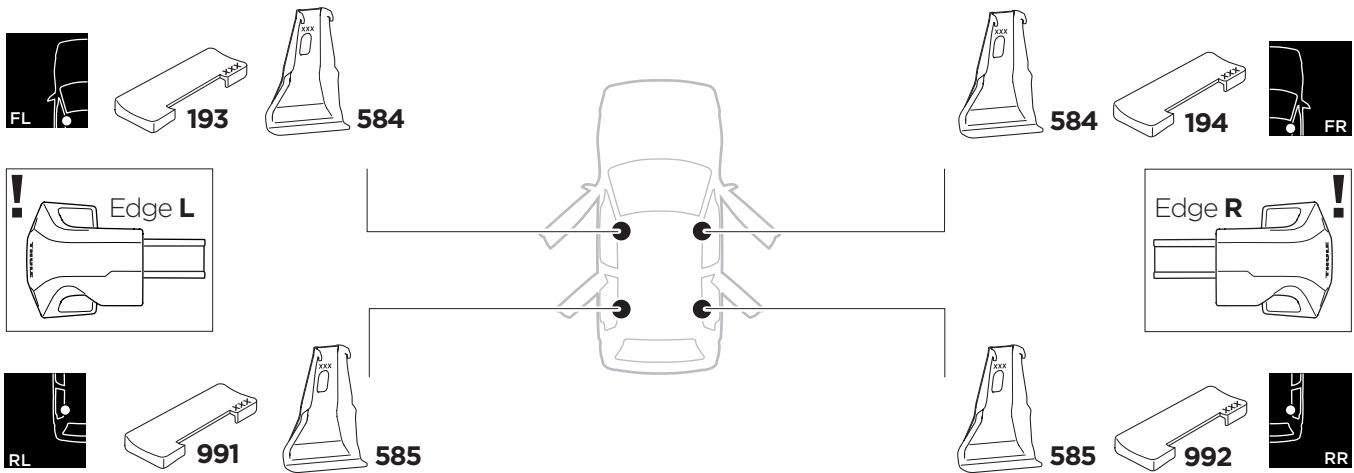

1

Kit 145362

HYUNDAI Grandeur (IG), 4-dr Sedan, 18-22

ISO 11154-E

Bring your life
thule.com

THULE WingBar Evo	THULE WingBar Edge	THULE WingBar	THULE SquareBar Evo	Evo X (scale)	Edge X (scale)
HYUNDAI Grandeur (IG), 4-dr Sedan, 18-22				42	M
THULE ProBar Evo	THULE SlideBar Evo				X (mm/inch)
HYUNDAI Grandeur (IG), 4-dr Sedan, 18-22				1071 mm / 42 1/8"	

THULE WingBar Evo	THULE WingBar Edge	THULE WingBar	THULE SquareBar Evo	Evo Y (scale)	Edge Y (scale)
HYUNDAI Grandeur (IG), 4-dr Sedan, 18-22				37,5	D
THULE ProBar Evo	THULE SlideBar Evo				Y (mm/inch)
HYUNDAI Grandeur (IG), 4-dr Sedan, 18-22				1026 mm / 40 3/8"	

	W (mm/inch)	Z (mm/inch)
HYUNDAI Grandeur (IG), 4-dr Sedan, 18-22	700 mm / 27 1/2"	300 mm / 11 3/4"