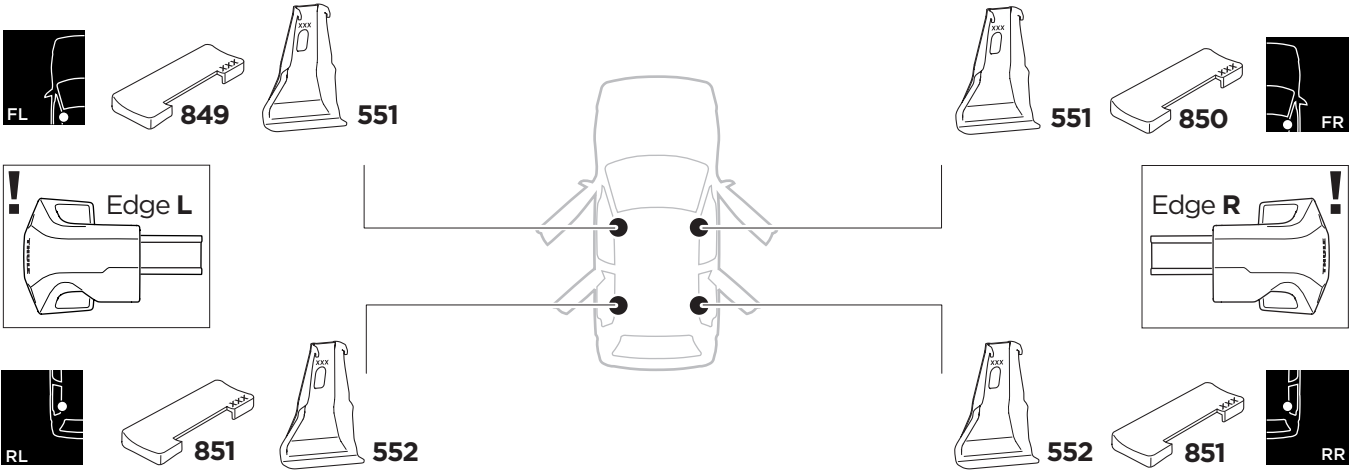

1

Kit 145301

HYUNDAI Ioniq 5, 5-dr SUV, 21-

ISO 11154-E

5561649002

Bring your life
thule.com

THULE WingBar Evo	THULE WingBar Edge	THULE WingBar	THULE SquareBar Evo	Evo X (scale)	Edge X (scale)
HYUNDAI Ioniq 5, 5-dr SUV, 21-				50	0

THULE ProBar Evo	THULE SlideBar Evo	X (mm/inch)		
HYUNDAI Ioniq 5, 5-dr SUV, 21-		1151 mm / 45 3/8"		

THULE WingBar Evo	THULE WingBar Edge	THULE WingBar	THULE SquareBar Evo	Evo Y (scale)	Edge Y (scale)
HYUNDAI Ioniq 5, 5-dr SUV, 21-				45,5	F

THULE ProBar Evo	THULE SlideBar Evo	Y (mm/inch)		
HYUNDAI Ioniq 5, 5-dr SUV, 21-		1106 mm / 43 1/2"		

	W (mm/inch)	Z (mm/inch)
HYUNDAI Ioniq 5, 5-dr SUV, 21-	720 mm / 28 3/8"	290 mm / 11 3/8"