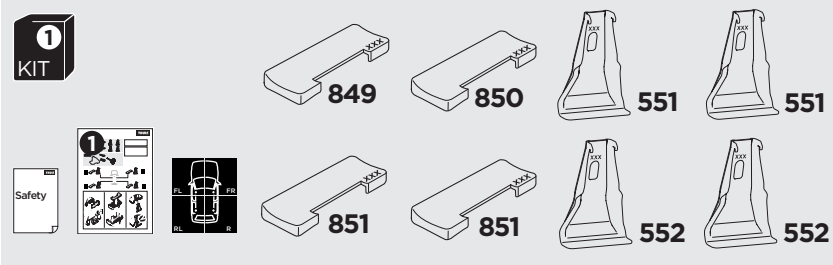

1

Kit 145301

HYUNDAI Ioniq 5, 5-dr SUV, 21-

ISO 11154-E

5561649002

Bring your life
thule.com

THULE WingBar Evo	THULE WingBar Edge	THULE WingBar	THULE SquareBar Evo	Evo X (scale)	Edge X (scale)
HYUNDAI Ioniq 5, 5-dr SUV, 21-				50	0

THULE ProBar Evo	THULE SlideBar Evo	X (mm/inch)		
HYUNDAI Ioniq 5, 5-dr SUV, 21-		1151 mm / 45 3/8"		

THULE WingBar Evo	THULE WingBar Edge	THULE WingBar	THULE SquareBar Evo	Evo Y (scale)	Edge Y (scale)
HYUNDAI Ioniq 5, 5-dr SUV, 21-				45,5	F

THULE ProBar Evo	THULE SlideBar Evo	Y (mm/inch)		
HYUNDAI Ioniq 5, 5-dr SUV, 21-		1106 mm / 43 1/2"		

	W (mm/inch)	Z (mm/inch)
HYUNDAI Ioniq 5, 5-dr SUV, 21-	720 mm / 28 3/8"	290 mm / 11 3/8"