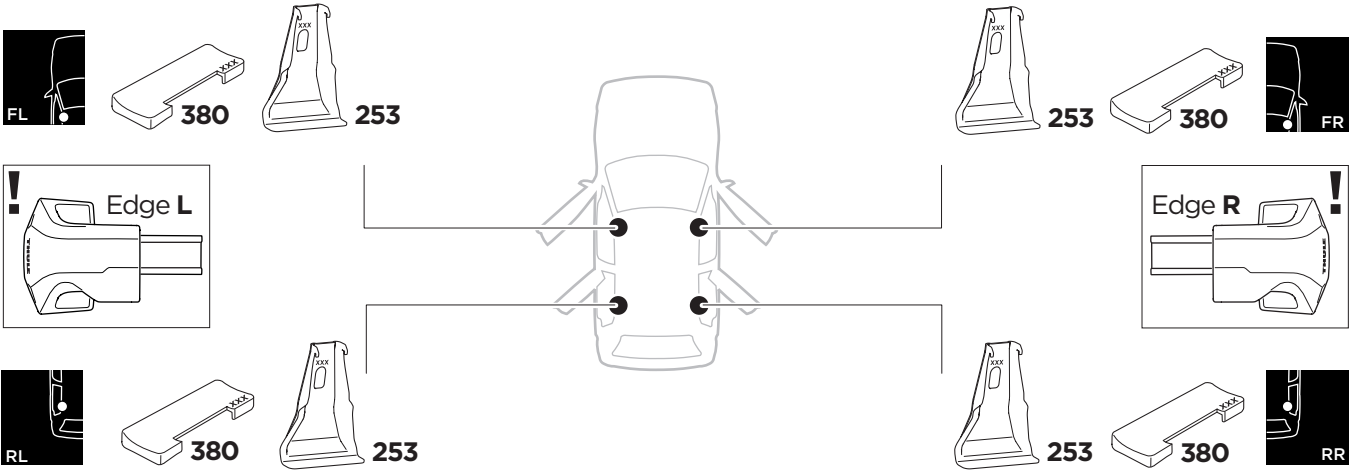

## Kit 145097

FORD Grand C-Max, 5-dr MPV, 10-19

ISO 11154-E

THULE WingBar Evo	THULE WingBar Edge	THULE WingBar	THULE SquareBar Evo	<b>Evo X (scale)</b>	<b>Edge X (scale)</b>
<b>FORD Grand C-Max, 5-dr MPV, 10-19</b>				<b>37</b>	<b>E</b>
THULE ProBar Evo	THULE SlideBar Evo				<b>X (mm/inch)</b>
<b>FORD Grand C-Max, 5-dr MPV, 10-19</b>				<b>1021 mm / 40 1/4"</b>	

THULE WingBar Evo	THULE WingBar Edge	THULE WingBar	THULE SquareBar Evo	<b>Evo Y (scale)</b>	<b>Edge Y (scale)</b>
<b>FORD Grand C-Max, 5-dr MPV, 10-19</b>				<b>36</b>	<b>G</b>
THULE ProBar Evo	THULE SlideBar Evo				<b>Y (mm/inch)</b>
<b>FORD Grand C-Max, 5-dr MPV, 10-19</b>				<b>1011 mm / 39 3/4"</b>	

	<b>W (mm/inch)</b>	<b>Z (mm/inch)</b>
<b>FORD Grand C-Max, 5-dr MPV, 10-19</b>	<b>700 mm / 27 1/2"</b>	<b>680 mm / 26 3/4"</b>