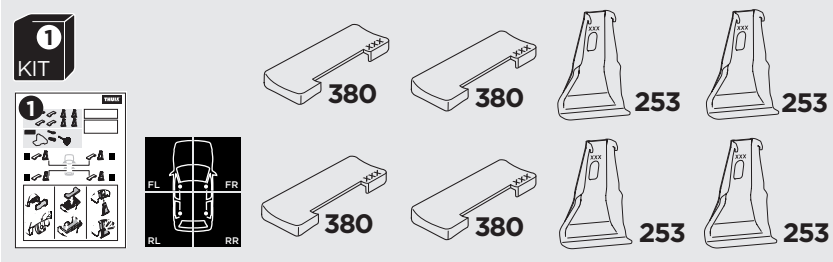

## Kit 145097

FORD Grand C-Max, 5-dr MPV, 10-19

ISO 11154-E

THULE WingBar Evo	THULE WingBar Edge	THULE WingBar	THULE SquareBar Evo	<b>Evo X (scale)</b>	<b>Edge X (scale)</b>
<b>FORD Grand C-Max, 5-dr MPV, 10-19</b>				<b>37</b>	<b>E</b>
THULE ProBar Evo	THULE SlideBar Evo				<b>X (mm/inch)</b>
<b>FORD Grand C-Max, 5-dr MPV, 10-19</b>				<b>1021 mm / 40 1/4"</b>	

THULE WingBar Evo	THULE WingBar Edge	THULE WingBar	THULE SquareBar Evo	<b>Evo Y (scale)</b>	<b>Edge Y (scale)</b>
<b>FORD Grand C-Max, 5-dr MPV, 10-19</b>				<b>36</b>	<b>G</b>
THULE ProBar Evo	THULE SlideBar Evo				<b>Y (mm/inch)</b>
<b>FORD Grand C-Max, 5-dr MPV, 10-19</b>				<b>1011 mm / 39 3/4"</b>	

	<b>W (mm/inch)</b>	<b>Z (mm/inch)</b>
<b>FORD Grand C-Max, 5-dr MPV, 10-19</b>	<b>700 mm / 27 1/2"</b>	<b>680 mm / 26 3/4"</b>