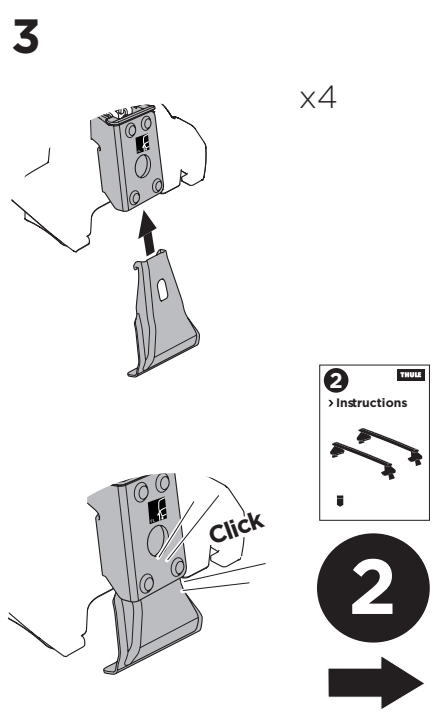

## Kit 145097

FORD Grand C-Max, 5-dr MPV, 10-19

ISO 11154-E

THULE WingBar Evo	THULE WingBar Edge	THULE WingBar	THULE SquareBar Evo	<b>Evo X (scale)</b>	<b>Edge X (scale)</b>
<b>FORD Grand C-Max, 5-dr MPV, 10-19</b>				<b>37</b>	<b>E</b>
THULE ProBar Evo	THULE SlideBar Evo				<b>X (mm/inch)</b>
<b>FORD Grand C-Max, 5-dr MPV, 10-19</b>				<b>1021 mm / 40 1/4"</b>	

THULE WingBar Evo	THULE WingBar Edge	THULE WingBar	THULE SquareBar Evo	<b>Evo Y (scale)</b>	<b>Edge Y (scale)</b>
<b>FORD Grand C-Max, 5-dr MPV, 10-19</b>				<b>36</b>	<b>G</b>
THULE ProBar Evo	THULE SlideBar Evo				<b>Y (mm/inch)</b>
<b>FORD Grand C-Max, 5-dr MPV, 10-19</b>				<b>1011 mm / 39 3/4"</b>	

	<b>W (mm/inch)</b>	<b>Z (mm/inch)</b>
<b>FORD Grand C-Max, 5-dr MPV, 10-19</b>	<b>700 mm / 27 1/2"</b>	<b>680 mm / 26 3/4"</b>