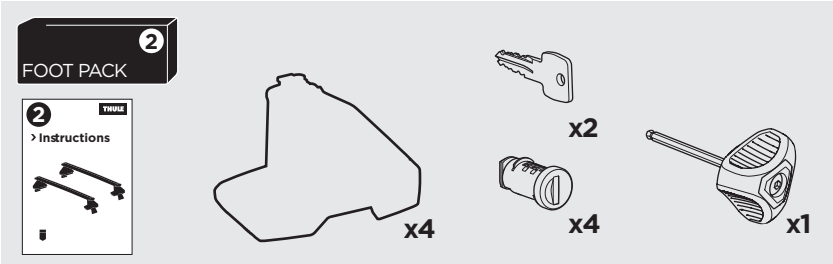

## Kit 145097

FORD Grand C-Max, 5-dr MPV, 10-19

ISO 11154-E

THULE WingBar Evo	THULE WingBar Edge	THULE WingBar	THULE SquareBar Evo	<b>Evo X (scale)</b>	<b>Edge X (scale)</b>
<b>FORD Grand C-Max, 5-dr MPV, 10-19</b>				<b>37</b>	<b>E</b>
THULE ProBar Evo	THULE SlideBar Evo				<b>X (mm/inch)</b>
<b>FORD Grand C-Max, 5-dr MPV, 10-19</b>				<b>1021 mm / 40 1/4"</b>	

THULE WingBar Evo	THULE WingBar Edge	THULE WingBar	THULE SquareBar Evo	<b>Evo Y (scale)</b>	<b>Edge Y (scale)</b>
<b>FORD Grand C-Max, 5-dr MPV, 10-19</b>				<b>36</b>	<b>G</b>
THULE ProBar Evo	THULE SlideBar Evo				<b>Y (mm/inch)</b>
<b>FORD Grand C-Max, 5-dr MPV, 10-19</b>				<b>1011 mm / 39 3/4"</b>	

	<b>W (mm/inch)</b>	<b>Z (mm/inch)</b>
<b>FORD Grand C-Max, 5-dr MPV, 10-19</b>	<b>700 mm / 27 1/2"</b>	<b>680 mm / 26 3/4"</b>