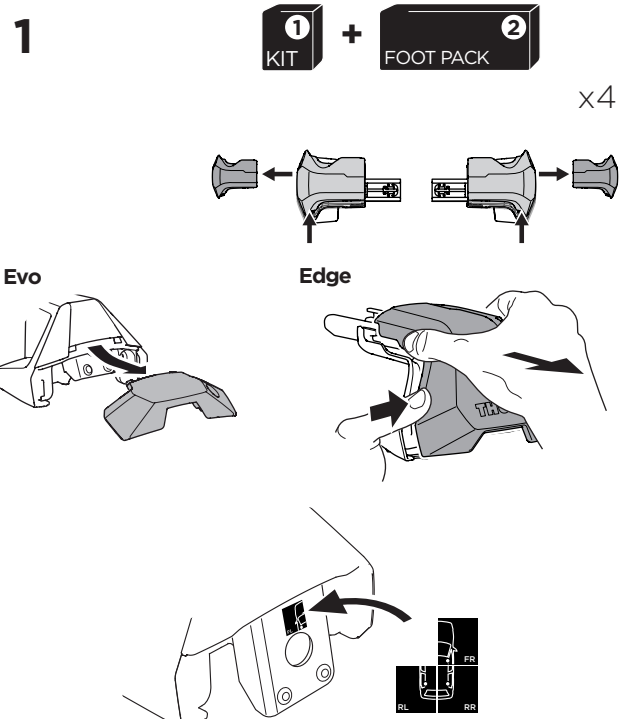

## Kit 145097

FORD Grand C-Max, 5-dr MPV, 10-19

ISO 11154-E

THULE WingBar Evo	THULE WingBar Edge	THULE WingBar	THULE SquareBar Evo	<b>Evo X (scale)</b>	<b>Edge X (scale)</b>
<b>FORD Grand C-Max, 5-dr MPV, 10-19</b>				<b>37</b>	<b>E</b>
THULE ProBar Evo	THULE SlideBar Evo				<b>X (mm/inch)</b>
<b>FORD Grand C-Max, 5-dr MPV, 10-19</b>				<b>1021 mm / 40 1/4"</b>	

THULE WingBar Evo	THULE WingBar Edge	THULE WingBar	THULE SquareBar Evo	<b>Evo Y (scale)</b>	<b>Edge Y (scale)</b>
<b>FORD Grand C-Max, 5-dr MPV, 10-19</b>				<b>36</b>	<b>G</b>
THULE ProBar Evo	THULE SlideBar Evo				<b>Y (mm/inch)</b>
<b>FORD Grand C-Max, 5-dr MPV, 10-19</b>				<b>1011 mm / 39 3/4"</b>	

	<b>W (mm/inch)</b>	<b>Z (mm/inch)</b>
<b>FORD Grand C-Max, 5-dr MPV, 10-19</b>	<b>700 mm / 27 1/2"</b>	<b>680 mm / 26 3/4"</b>