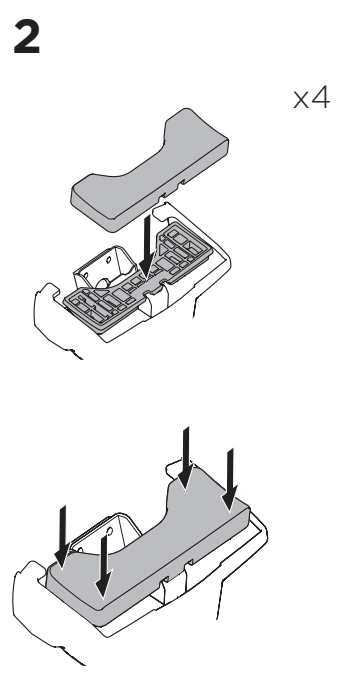

## Kit 145097

FORD Grand C-Max, 5-dr MPV, 10-19

ISO 11154-E

THULE WingBar Evo	THULE WingBar Edge	THULE WingBar	THULE SquareBar Evo	<b>Evo X (scale)</b>	<b>Edge X (scale)</b>
<b>FORD Grand C-Max, 5-dr MPV, 10-19</b>				<b>37</b>	<b>E</b>
THULE ProBar Evo	THULE SlideBar Evo				<b>X (mm/inch)</b>
<b>FORD Grand C-Max, 5-dr MPV, 10-19</b>				<b>1021 mm / 40 1/4"</b>	

THULE WingBar Evo	THULE WingBar Edge	THULE WingBar	THULE SquareBar Evo	<b>Evo Y (scale)</b>	<b>Edge Y (scale)</b>
<b>FORD Grand C-Max, 5-dr MPV, 10-19</b>				<b>36</b>	<b>G</b>
THULE ProBar Evo	THULE SlideBar Evo				<b>Y (mm/inch)</b>
<b>FORD Grand C-Max, 5-dr MPV, 10-19</b>				<b>1011 mm / 39 3/4"</b>	

	<b>W (mm/inch)</b>	<b>Z (mm/inch)</b>
<b>FORD Grand C-Max, 5-dr MPV, 10-19</b>	<b>700 mm / 27 1/2"</b>	<b>680 mm / 26 3/4"</b>