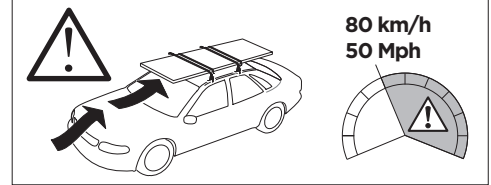

## Kit 145097

FORD Grand C-Max, 5-dr MPV, 10-19

ISO 11154-E

THULE WingBar Evo	THULE WingBar Edge	THULE WingBar	THULE SquareBar Evo	<b>Evo X (scale)</b>	<b>Edge X (scale)</b>
<b>FORD Grand C-Max, 5-dr MPV, 10-19</b>				<b>37</b>	<b>E</b>
THULE ProBar Evo	THULE SlideBar Evo				<b>X (mm/inch)</b>
<b>FORD Grand C-Max, 5-dr MPV, 10-19</b>				<b>1021 mm / 40 1/4"</b>	

THULE WingBar Evo	THULE WingBar Edge	THULE WingBar	THULE SquareBar Evo	<b>Evo Y (scale)</b>	<b>Edge Y (scale)</b>
<b>FORD Grand C-Max, 5-dr MPV, 10-19</b>				<b>36</b>	<b>G</b>
THULE ProBar Evo	THULE SlideBar Evo				<b>Y (mm/inch)</b>
<b>FORD Grand C-Max, 5-dr MPV, 10-19</b>				<b>1011 mm / 39 3/4"</b>	