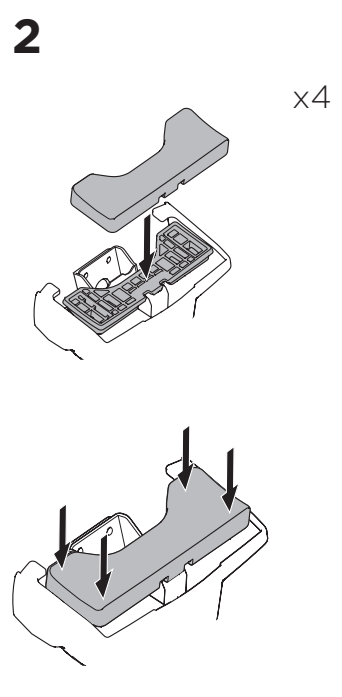

## Kit 145149

TOYOTA Camry, 4-dr Sedan, 12-17

ISO 11154-E

THULE WingBar Evo	THULE WingBar Edge	THULE WingBar	THULE SquareBar Evo	<b>Evo X (scale)</b>	<b>Edge X (scale)</b>
<b>TOYOTA Camry, 4-dr Sedan, 12-17</b>				<b>38</b>	<b>C</b>
THULE ProBar Evo	THULE SlideBar Evo				<b>X (mm/inch)</b>
<b>TOYOTA Camry, 4-dr Sedan, 12-17</b>				<b>1031 mm / 40 5/8"</b>	

THULE WingBar Evo	THULE WingBar Edge	THULE WingBar	THULE SquareBar Evo	<b>Evo Y (scale)</b>	<b>Edge Y (scale)</b>
<b>TOYOTA Camry, 4-dr Sedan, 12-17</b>				<b>35,5</b>	<b>H</b>
THULE ProBar Evo	THULE SlideBar Evo				<b>Y (mm/inch)</b>
<b>TOYOTA Camry, 4-dr Sedan, 12-17</b>				<b>1006 mm / 39 5/8"</b>	

	<b>W (mm/inch)</b>	<b>Z (mm/inch)</b>
<b>TOYOTA Camry, 4-dr Sedan, 12-17</b>	<b>670 mm / 26 3/8"</b>	<b>225 mm / 8 7/8"</b>