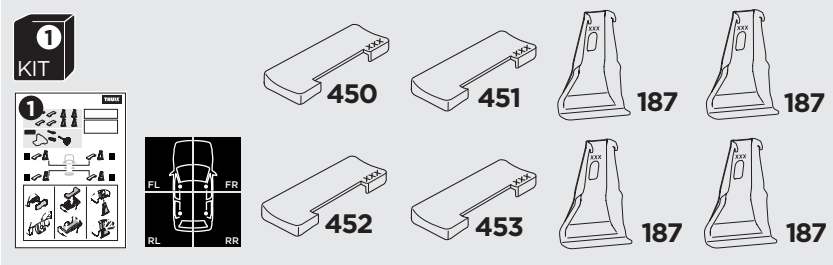

# 1

## Kit 145149

TOYOTA Camry, 4-dr Sedan, 12-17

ISO 11154-E

THULE WingBar Evo	THULE WingBar Edge	THULE WingBar	THULE SquareBar Evo	<b>Evo X (scale)</b>	<b>Edge X (scale)</b>
<b>TOYOTA Camry, 4-dr Sedan, 12-17</b>				<b>38</b>	<b>C</b>
THULE ProBar Evo	THULE SlideBar Evo				<b>X (mm/inch)</b>
<b>TOYOTA Camry, 4-dr Sedan, 12-17</b>				<b>1031 mm / 40 5/8"</b>	

THULE WingBar Evo	THULE WingBar Edge	THULE WingBar	THULE SquareBar Evo	<b>Evo Y (scale)</b>	<b>Edge Y (scale)</b>
<b>TOYOTA Camry, 4-dr Sedan, 12-17</b>				<b>35,5</b>	<b>H</b>
THULE ProBar Evo	THULE SlideBar Evo				<b>Y (mm/inch)</b>
<b>TOYOTA Camry, 4-dr Sedan, 12-17</b>				<b>1006 mm / 39 5/8"</b>	

	<b>W (mm/inch)</b>	<b>Z (mm/inch)</b>
<b>TOYOTA Camry, 4-dr Sedan, 12-17</b>	<b>670 mm / 26 3/8"</b>	<b>225 mm / 8 7/8"</b>