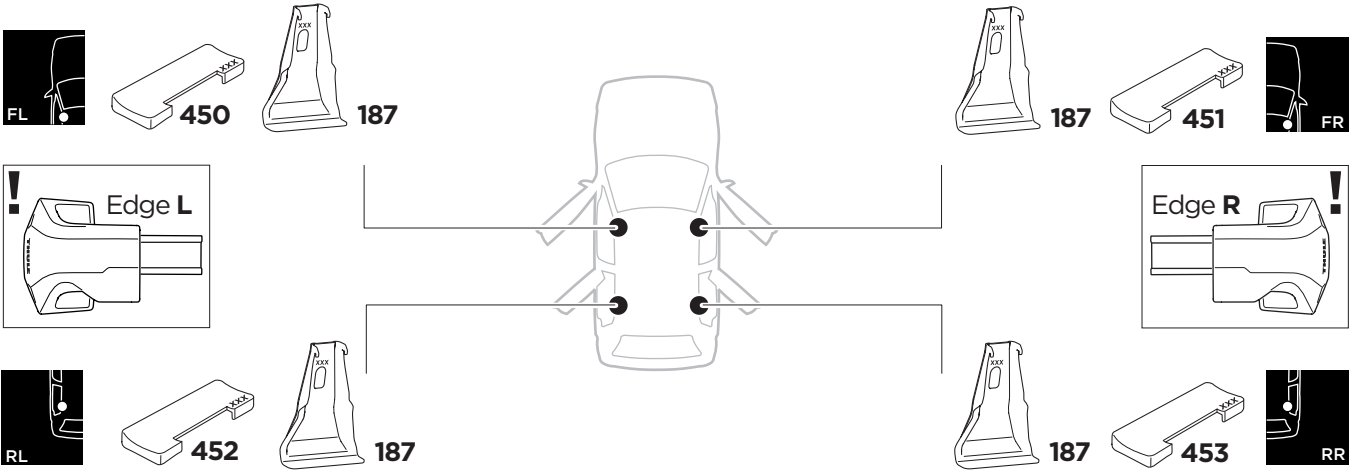

# 1

## Kit 145149

TOYOTA Camry, 4-dr Sedan, 12-17

ISO 11154-E

THULE WingBar Evo	THULE WingBar Edge	THULE WingBar	THULE SquareBar Evo	<b>Evo X (scale)</b>	<b>Edge X (scale)</b>
<b>TOYOTA Camry, 4-dr Sedan, 12-17</b>				<b>38</b>	<b>C</b>
THULE ProBar Evo	THULE SlideBar Evo				<b>X (mm/inch)</b>
<b>TOYOTA Camry, 4-dr Sedan, 12-17</b>				<b>1031 mm / 40 5/8"</b>	

THULE WingBar Evo	THULE WingBar Edge	THULE WingBar	THULE SquareBar Evo	<b>Evo Y (scale)</b>	<b>Edge Y (scale)</b>
<b>TOYOTA Camry, 4-dr Sedan, 12-17</b>				<b>35,5</b>	<b>H</b>
THULE ProBar Evo	THULE SlideBar Evo				<b>Y (mm/inch)</b>
<b>TOYOTA Camry, 4-dr Sedan, 12-17</b>				<b>1006 mm / 39 5/8"</b>	

	<b>W (mm/inch)</b>	<b>Z (mm/inch)</b>
<b>TOYOTA Camry, 4-dr Sedan, 12-17</b>	<b>670 mm / 26 3/8"</b>	<b>225 mm / 8 7/8"</b>