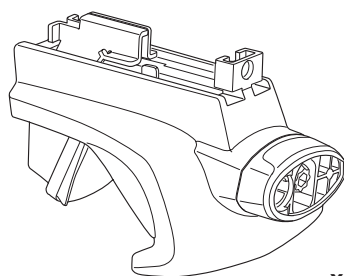

1. **EN** Roof mounted load carrier
   DE Lastenträger zur Dachmontage
   FR Barre de toit
   NL Dakdrager
   IT Barra portatutto da installare sul tetto
   ES Portaequipajes de techo
   PT Barra para montagem no tejadilho
   SV Takmonterad lasthållare
   DK Tagmonteret lastholder
   NO Takmontert lasteholder
   FI Katolle asennettava teline
   ET Katusele paigaldatav katuseraam
   LV Uz jumta uzstādāms kravas turētājs
   LT Ant stogo tvirtinamas krovinų laikiklis
   PL Uchwyt na bagażnik bazowy montowany na dachu
   RU Багажник на крышу
   UK Багажник для даху
   BG Багажник, монтиран върху покрива
   CS Nosič pro montáž na střeche
   SK Strešný nosič
   SL Nosilec za strešni prtljajnik

1. **HR/BIH** Krovni nosač tereta
   RO Suport încărcătură montat pe acoperiș
   HU Tetőre szerelhető csomagszállító
   EL Σχάρα οροφής για μεταφορά φορτίου
   TR Araç üstüne bağlanan yük taşıyıcı
   HE מנשא מטען לגג הארוב
   AR حامل نفل مثبت على السقف
   ZH 顶置行李架
   JA ルーフマウント型ロードキャリア
   KO 루프 장착 화물 캐리어
   TH โครงยึดของบรรทุกแบบติดตั้งบนหลังคา

ISO 11154-E

CITY CRASH

Complies with ISO norm

x4

x4

x4

x2

i

+

=

Max.
100 kg

6 kg