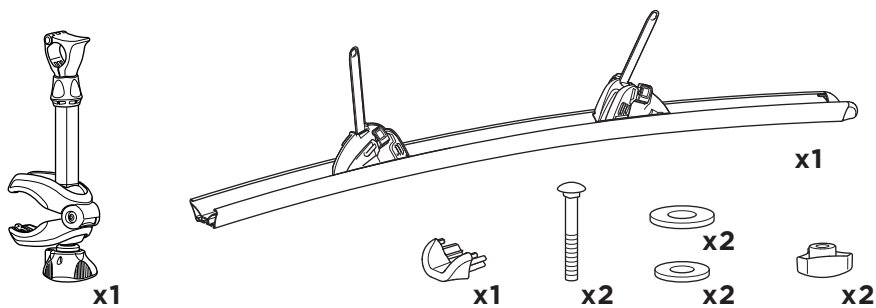

➤ Instructions

Thule Elite G2 3rd Rail Kit 306565

EN	Accessories : Rear wall-mounted bike carrier	DA	Tilbehør : Cykelholder monteret på bagvæg
DE	Zubehör : Rückwandfahrradträger	NO	Tilbehør : Fietsendrager voor montage op de achterwand
NL	Accessoires : Fietsendrager voor montage op de achterwand	PL	Akcesoria : Bagażnik rowerowy montowany na tylnej klapie
FR	Accessoires : Porte-vélos sur paroi arrière		
IT	Accessori : Portabici da parete posteriore		
ES	Accesorios : Portabicicletas montado en la pared trasera		
SV	Tillbehör : Cykelhållare monterad på den bakre väggen		
FI	Lisävarusteet : Takaseinään kiinnitettävä polkupyöräteline		