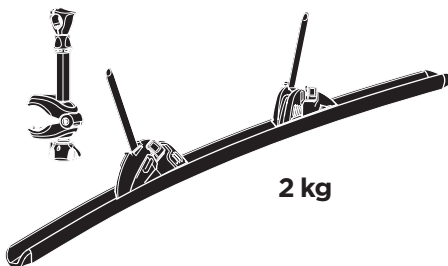

EN	Accessories : Rear wall-mounted bike carrier	DA	Tilbehør : Cykelholder monteret på bagvæg
DE	Zubehör : Rückwandfahrradträger	NO	Tilbehør : Fietsendrager voor montage op de achterwand
NL	Accessoires : Fietsendrager voor montage op de achterwand	PL	Akcesoria : Bagażnik rowerowy montowany na tylnej klapie
FR	Accessoires : Porte-vélos sur paroi arrière		
IT	Accessori : Portabici da parete posteriore		
ES	Accesorios : Portabicicletas montado en la pared trasera		
SV	Tillbehör : Cykelhållare monterad på den bakre väggen		
FI	Lisävarusteet : Takaseinään kiinnitettävä polkupyöräteline		

i