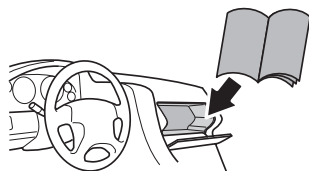

EN	Accessories : Rear wall-mounted bike carrier	DA	Tilbehør : Cykelholder monteret på bagvæg
DE	Zubehör : Rückwandfahrradträger	NO	Tilbehør : Fietsendrager voor montage op de achterwand
NL	Accessoires : Fietsendrager voor montage op de achterwand	PL	Akcesoria : Bagażnik rowerowy montowany na tylnej klapie
FR	Accessoires : Porte-vélos sur paroi arrière		
IT	Accessori : Portabici da parete posteriore		
ES	Accesorios : Portabicicletas montado en la pared trasera		
SV	Tillbehör : Cykelhållare monterad på den bakre väggen		
FI	Lisävarusteet : Takaseinään kiinnitettävä polkupyöräteline		

i