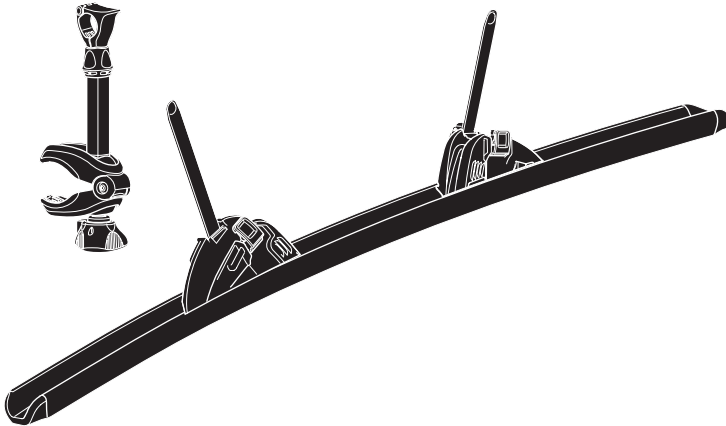

➤ Instructions

Thule Elite G2 3rd Rail Kit 306565

EN	Accessories : Rear wall-mounted bike carrier	DA	Tilbehør : Cykelholder monteret på bagvæg
DE	Zubehör : Rückwandfahrradträger	NO	Tilbehør : Fietsendrager voor montage op de achterwand
NL	Accessoires : Fietsendrager voor montage op de achterwand	PL	Akcesoria : Bagażnik rowerowy montowany na tylnej klapie
FR	Accessoires : Porte-vélos sur paroi arrière		
IT	Accessori : Portabici da parete posteriore		
ES	Accesorios : Portabicicletas montado en la pared trasera		
SV	Tillbehör : Cykelhållare monterad på den bakre väggen		
FI	Lisävarusteet : Takaseinään kiinnitettävä polkupyöräteline		