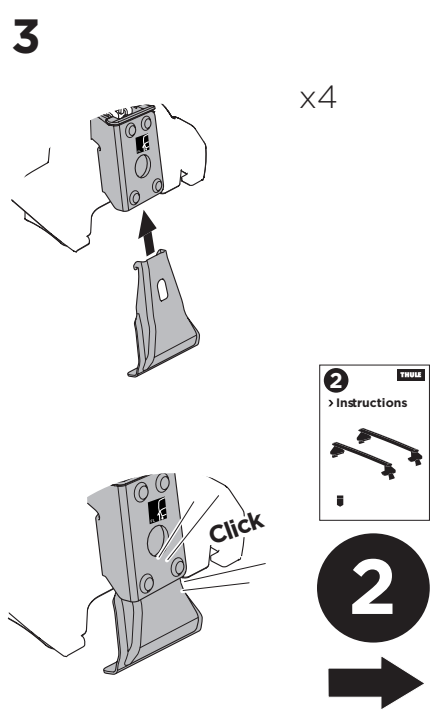

## Kit 145044

PEUGEOT 3008, 5-dr SUV, 17-24  
 PEUGEOT 5008, 5-dr SUV, 17-24

ISO 11154-E

THULE WingBar Evo	THULE WingBar Edge	THULE WingBar	THULE SquareBar Evo	Evo X (scale)	Edge X (scale)
PEUGEOT 3008, 5-dr SUV, 17-24				44,5	H
PEUGEOT 5008, 5-dr SUV, 17-24				45	G

THULE ProBar Evo	THULE SlideBar Evo			X (mm/inch)	
PEUGEOT 3008, 5-dr SUV, 17-24				1096 mm / 43 1/8"	
PEUGEOT 5008, 5-dr SUV, 17-24				1101 mm / 43 3/8"	

THULE WingBar Evo	THULE WingBar Edge	THULE WingBar	THULE SquareBar Evo	Evo Y (scale)	Edge Y (scale)
PEUGEOT 3008, 5-dr SUV, 17-24				41,5	N
PEUGEOT 5008, 5-dr SUV, 17-24				41,5	N

THULE ProBar Evo	THULE SlideBar Evo			Y (mm/inch)	
PEUGEOT 3008, 5-dr SUV, 17-24				1066 mm / 42"	
PEUGEOT 5008, 5-dr SUV, 17-24				1066 mm / 42"	

	W (mm/inch)	Z (mm/inch)
PEUGEOT 3008, 5-dr SUV, 17-24	720 mm / 28 3/8"	259 mm / 10 1/4"
PEUGEOT 5008, 5-dr SUV, 17-24	710 mm / 28"	259 mm / 10 1/4"