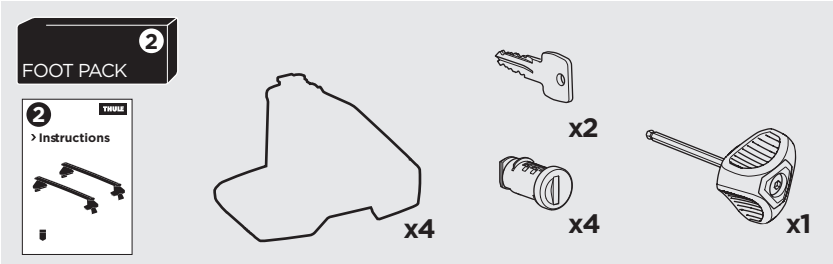

## Kit 145044

PEUGEOT 3008, 5-dr SUV, 17-24  
 PEUGEOT 5008, 5-dr SUV, 17-24

ISO 11154-E

THULE WingBar Evo	THULE WingBar Edge	THULE WingBar	THULE SquareBar Evo	Evo X (scale)	Edge X (scale)
PEUGEOT 3008, 5-dr SUV, 17-24				44,5	H
PEUGEOT 5008, 5-dr SUV, 17-24				45	G

THULE ProBar Evo	THULE SlideBar Evo			X (mm/inch)	
PEUGEOT 3008, 5-dr SUV, 17-24				1096 mm / 43 1/8"	
PEUGEOT 5008, 5-dr SUV, 17-24				1101 mm / 43 3/8"	

THULE WingBar Evo	THULE WingBar Edge	THULE WingBar	THULE SquareBar Evo	Evo Y (scale)	Edge Y (scale)
PEUGEOT 3008, 5-dr SUV, 17-24				41,5	N
PEUGEOT 5008, 5-dr SUV, 17-24				41,5	N

THULE ProBar Evo	THULE SlideBar Evo			Y (mm/inch)	
PEUGEOT 3008, 5-dr SUV, 17-24				1066 mm / 42"	
PEUGEOT 5008, 5-dr SUV, 17-24				1066 mm / 42"	

	W (mm/inch)	Z (mm/inch)
PEUGEOT 3008, 5-dr SUV, 17-24	720 mm / 28 3/8"	259 mm / 10 1/4"
PEUGEOT 5008, 5-dr SUV, 17-24	710 mm / 28"	259 mm / 10 1/4"