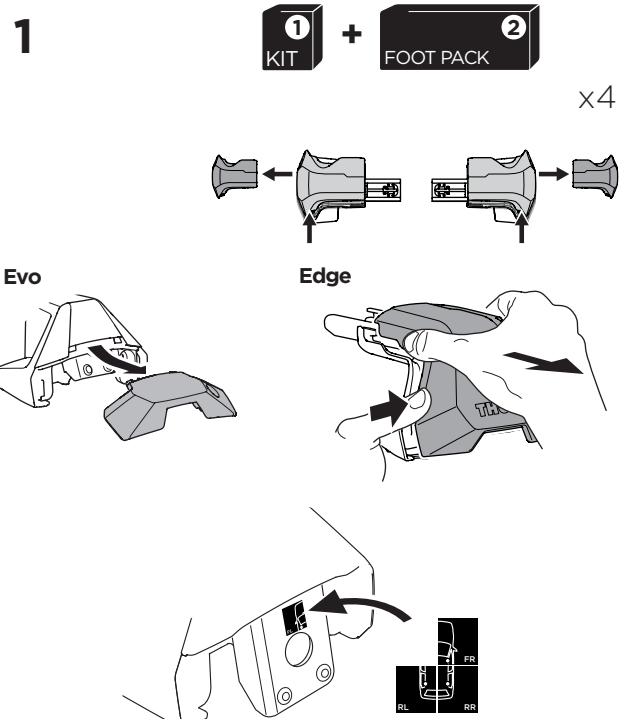

## Kit 145044

PEUGEOT 3008, 5-dr SUV, 17-24  
 PEUGEOT 5008, 5-dr SUV, 17-24

ISO 11154-E

THULE WingBar Evo	THULE WingBar Edge	THULE WingBar	THULE SquareBar Evo	Evo X (scale)	Edge X (scale)
PEUGEOT 3008, 5-dr SUV, 17-24				44,5	H
PEUGEOT 5008, 5-dr SUV, 17-24				45	G

THULE ProBar Evo	THULE SlideBar Evo			X (mm/inch)	
PEUGEOT 3008, 5-dr SUV, 17-24				1096 mm / 43 1/8"	
PEUGEOT 5008, 5-dr SUV, 17-24				1101 mm / 43 3/8"	

THULE WingBar Evo	THULE WingBar Edge	THULE WingBar	THULE SquareBar Evo	Evo Y (scale)	Edge Y (scale)
PEUGEOT 3008, 5-dr SUV, 17-24				41,5	N
PEUGEOT 5008, 5-dr SUV, 17-24				41,5	N

THULE ProBar Evo	THULE SlideBar Evo			Y (mm/inch)	
PEUGEOT 3008, 5-dr SUV, 17-24				1066 mm / 42"	
PEUGEOT 5008, 5-dr SUV, 17-24				1066 mm / 42"	

	W (mm/inch)	Z (mm/inch)
PEUGEOT 3008, 5-dr SUV, 17-24	720 mm / 28 3/8"	259 mm / 10 1/4"
PEUGEOT 5008, 5-dr SUV, 17-24	710 mm / 28"	259 mm / 10 1/4"