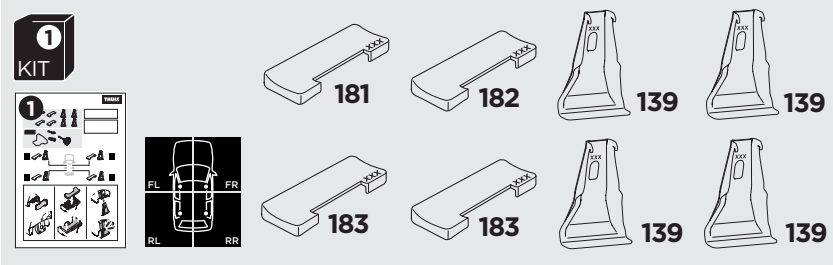

# 1

## Kit 145044

PEUGEOT 3008, 5-dr SUV, 17-24  
 PEUGEOT 5008, 5-dr SUV, 17-24

ISO 11154-E

THULE WingBar Evo	THULE WingBar Edge	THULE WingBar	THULE SquareBar Evo	Evo X (scale)	Edge X (scale)
PEUGEOT 3008, 5-dr SUV, 17-24				44,5	H
PEUGEOT 5008, 5-dr SUV, 17-24				45	G

THULE ProBar Evo	THULE SlideBar Evo			X (mm/inch)	
PEUGEOT 3008, 5-dr SUV, 17-24				1096 mm / 43 1/8"	
PEUGEOT 5008, 5-dr SUV, 17-24				1101 mm / 43 3/8"	

THULE WingBar Evo	THULE WingBar Edge	THULE WingBar	THULE SquareBar Evo	Evo Y (scale)	Edge Y (scale)
PEUGEOT 3008, 5-dr SUV, 17-24				41,5	N
PEUGEOT 5008, 5-dr SUV, 17-24				41,5	N

THULE ProBar Evo	THULE SlideBar Evo			Y (mm/inch)	
PEUGEOT 3008, 5-dr SUV, 17-24				1066 mm / 42"	
PEUGEOT 5008, 5-dr SUV, 17-24				1066 mm / 42"	

	W (mm/inch)	Z (mm/inch)
PEUGEOT 3008, 5-dr SUV, 17-24	720 mm / 28 3/8"	259 mm / 10 1/4"
PEUGEOT 5008, 5-dr SUV, 17-24	710 mm / 28"	259 mm / 10 1/4"