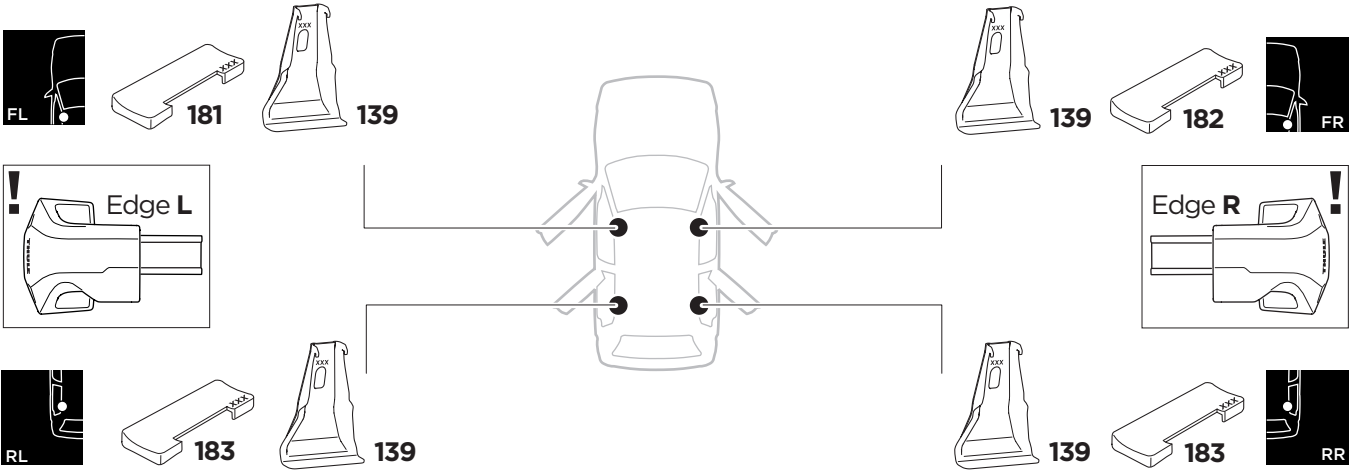

## Kit 145044

PEUGEOT 3008, 5-dr SUV, 17-24  
 PEUGEOT 5008, 5-dr SUV, 17-24

ISO 11154-E

THULE WingBar Evo	THULE WingBar Edge	THULE WingBar	THULE SquareBar Evo	Evo X (scale)	Edge X (scale)
PEUGEOT 3008, 5-dr SUV, 17-24				44,5	H
PEUGEOT 5008, 5-dr SUV, 17-24				45	G

THULE ProBar Evo	THULE SlideBar Evo			X (mm/inch)	
PEUGEOT 3008, 5-dr SUV, 17-24				1096 mm / 43 1/8"	
PEUGEOT 5008, 5-dr SUV, 17-24				1101 mm / 43 3/8"	

THULE WingBar Evo	THULE WingBar Edge	THULE WingBar	THULE SquareBar Evo	Evo Y (scale)	Edge Y (scale)
PEUGEOT 3008, 5-dr SUV, 17-24				41,5	N
PEUGEOT 5008, 5-dr SUV, 17-24				41,5	N

THULE ProBar Evo	THULE SlideBar Evo			Y (mm/inch)	
PEUGEOT 3008, 5-dr SUV, 17-24				1066 mm / 42"	
PEUGEOT 5008, 5-dr SUV, 17-24				1066 mm / 42"	

	W (mm/inch)	Z (mm/inch)
PEUGEOT 3008, 5-dr SUV, 17-24	720 mm / 28 3/8"	259 mm / 10 1/4"
PEUGEOT 5008, 5-dr SUV, 17-24	710 mm / 28"	259 mm / 10 1/4"