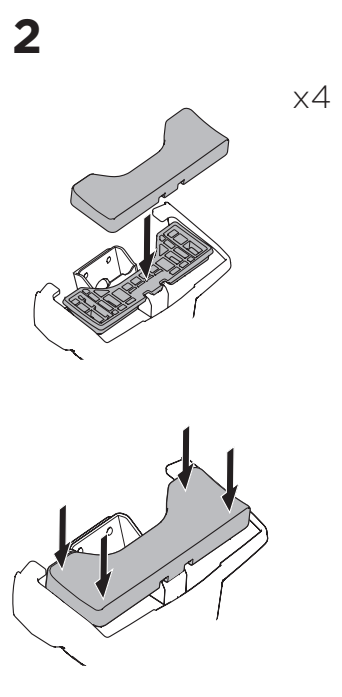

## Kit 145044

PEUGEOT 3008, 5-dr SUV, 17-24  
 PEUGEOT 5008, 5-dr SUV, 17-24

ISO 11154-E

THULE WingBar Evo	THULE WingBar Edge	THULE WingBar	THULE SquareBar Evo	Evo X (scale)	Edge X (scale)
PEUGEOT 3008, 5-dr SUV, 17-24				44,5	H
PEUGEOT 5008, 5-dr SUV, 17-24				45	G

THULE ProBar Evo	THULE SlideBar Evo			X (mm/inch)	
PEUGEOT 3008, 5-dr SUV, 17-24				1096 mm / 43 1/8"	
PEUGEOT 5008, 5-dr SUV, 17-24				1101 mm / 43 3/8"	

THULE WingBar Evo	THULE WingBar Edge	THULE WingBar	THULE SquareBar Evo	Evo Y (scale)	Edge Y (scale)
PEUGEOT 3008, 5-dr SUV, 17-24				41,5	N
PEUGEOT 5008, 5-dr SUV, 17-24				41,5	N

THULE ProBar Evo	THULE SlideBar Evo			Y (mm/inch)	
PEUGEOT 3008, 5-dr SUV, 17-24				1066 mm / 42"	
PEUGEOT 5008, 5-dr SUV, 17-24				1066 mm / 42"	

	W (mm/inch)	Z (mm/inch)
PEUGEOT 3008, 5-dr SUV, 17-24	720 mm / 28 3/8"	259 mm / 10 1/4"
PEUGEOT 5008, 5-dr SUV, 17-24	710 mm / 28"	259 mm / 10 1/4"