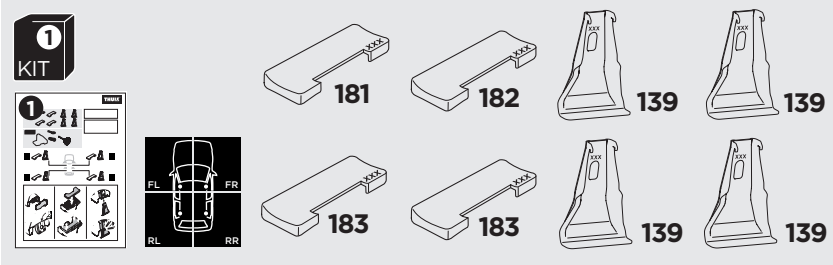

1

Kit 145044

PEUGEOT 3008, 5-dr SUV, 17-
PEUGEOT 5008, 5-dr SUV, 17-

ISO 11154-E

THULE WingBar Evo	THULE WingBar Edge	THULE WingBar	THULE SquareBar Evo	Evo X (scale)	Edge X (scale)
PEUGEOT 3008, 5-dr SUV, 17-				44,5	H
PEUGEOT 5008, 5-dr SUV, 17-				45	G

THULE ProBar Evo	THULE SlideBar Evo			X (mm/inch)	
PEUGEOT 3008, 5-dr SUV, 17-				1096 mm / 43 1/8"	
PEUGEOT 5008, 5-dr SUV, 17-				1101 mm / 43 3/8"	

THULE WingBar Evo	THULE WingBar Edge	THULE WingBar	THULE SquareBar Evo	Evo Y (scale)	Edge Y (scale)
PEUGEOT 3008, 5-dr SUV, 17-				41,5	N
PEUGEOT 5008, 5-dr SUV, 17-				41,5	N

THULE ProBar Evo	THULE SlideBar Evo			Y (mm/inch)	
PEUGEOT 3008, 5-dr SUV, 17-				1066 mm / 42"	
PEUGEOT 5008, 5-dr SUV, 17-				1066 mm / 42"	

	W (mm/inch)	Z (mm/inch)
PEUGEOT 3008, 5-dr SUV, 17-	720 mm / 28 3/8"	259 mm / 10 1/4"
PEUGEOT 5008, 5-dr SUV, 17-	710 mm / 28"	259 mm / 10 1/4"