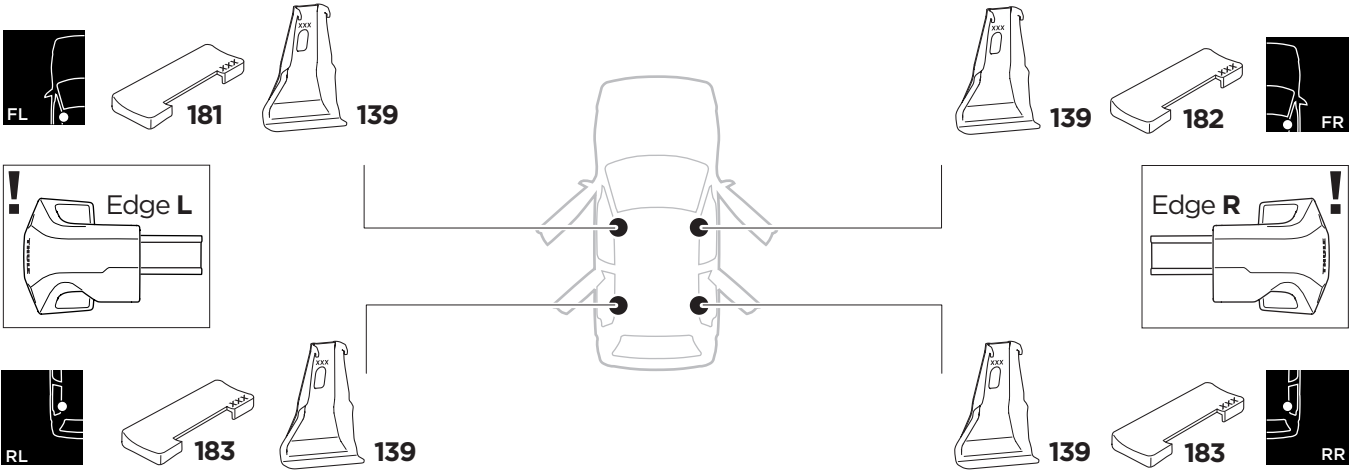

1

Kit 145044

PEUGEOT 3008, 5-dr SUV, 17-
PEUGEOT 5008, 5-dr SUV, 17-

ISO 11154-E

THULE WingBar Evo	THULE WingBar Edge	THULE WingBar	THULE SquareBar Evo	Evo X (scale)	Edge X (scale)
PEUGEOT 3008, 5-dr SUV, 17-				44,5	H
PEUGEOT 5008, 5-dr SUV, 17-				45	G

THULE ProBar Evo	THULE SlideBar Evo			X (mm/inch)	
PEUGEOT 3008, 5-dr SUV, 17-				1096 mm / 43 1/8"	
PEUGEOT 5008, 5-dr SUV, 17-				1101 mm / 43 3/8"	

THULE WingBar Evo	THULE WingBar Edge	THULE WingBar	THULE SquareBar Evo	Evo Y (scale)	Edge Y (scale)
PEUGEOT 3008, 5-dr SUV, 17-				41,5	N
PEUGEOT 5008, 5-dr SUV, 17-				41,5	N

THULE ProBar Evo	THULE SlideBar Evo			Y (mm/inch)	
PEUGEOT 3008, 5-dr SUV, 17-				1066 mm / 42"	
PEUGEOT 5008, 5-dr SUV, 17-				1066 mm / 42"	

	W (mm/inch)	Z (mm/inch)
PEUGEOT 3008, 5-dr SUV, 17-	720 mm / 28 3/8"	259 mm / 10 1/4"
PEUGEOT 5008, 5-dr SUV, 17-	710 mm / 28"	259 mm / 10 1/4"