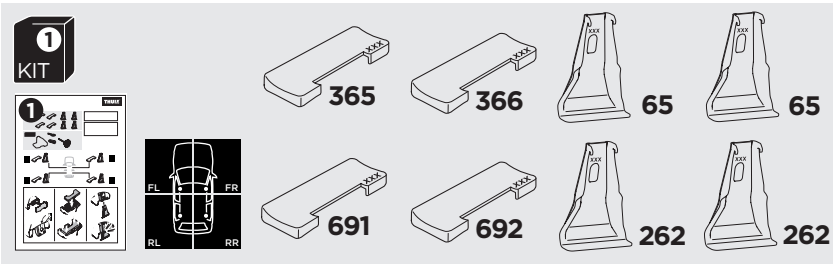

## Kit 145215

HYUNDAI Kona, 5-dr SUV, 17-\*

\*without roof railing

ISO 11154-E

THULE WingBar Evo	THULE WingBar Edge	THULE WingBar	THULE SquareBar Evo	<b>Evo X (scale)</b>	<b>Edge X (scale)</b>
<b>HYUNDAI Kona, 5-dr SUV, 17-*</b>				<b>39</b>	<b>A</b>
THULE ProBar Evo	THULE SlideBar Evo				<b>X (mm/inch)</b>
<b>HYUNDAI Kona, 5-dr SUV, 17-*</b>				<b>1041 mm / 41"</b>	

THULE WingBar Evo	THULE WingBar Edge	THULE WingBar	THULE SquareBar Evo	<b>Evo Y (scale)</b>	<b>Edge Y (scale)</b>
<b>HYUNDAI Kona, 5-dr SUV, 17-*</b>				<b>33,5</b>	<b>L</b>
THULE ProBar Evo	THULE SlideBar Evo				<b>Y (mm/inch)</b>
<b>HYUNDAI Kona, 5-dr SUV, 17-*</b>				<b>986 mm / 38 7/8"</b>	

	<b>W (mm/inch)</b>	<b>Z (mm/inch)</b>
<b>HYUNDAI Kona, 5-dr SUV, 17-*</b>	<b>680 mm / 26 3/4"</b>	<b>350 mm / 13 3/4"</b>