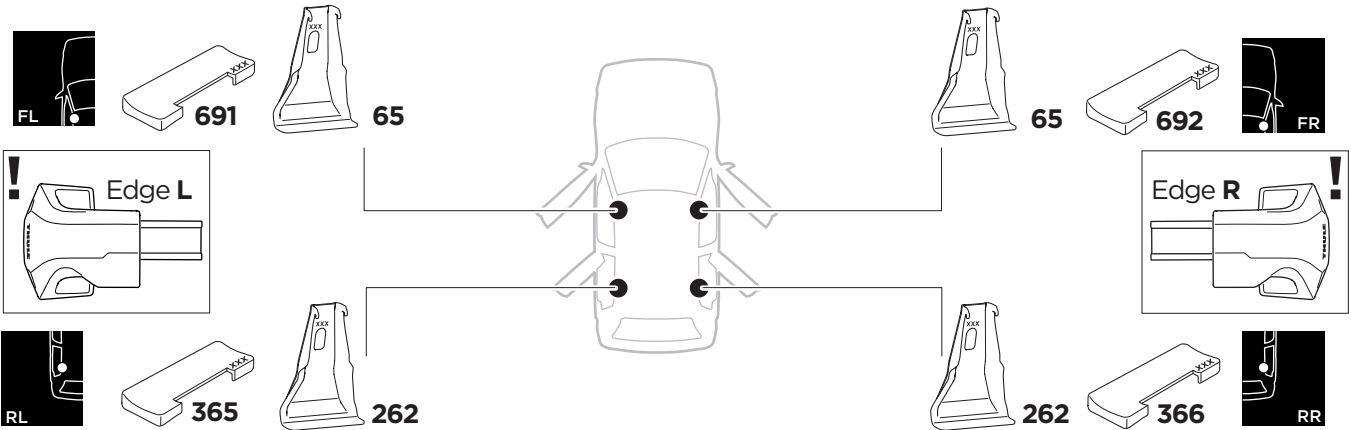

## Kit 145215

HYUNDAI Kona, 5-dr SUV, 17-\*

\*without roof railing

ISO 11154-E

THULE WingBar Evo	THULE WingBar Edge	THULE WingBar	THULE SquareBar Evo	<b>Evo X (scale)</b>	<b>Edge X (scale)</b>
<b>HYUNDAI Kona, 5-dr SUV, 17-*</b>				<b>39</b>	<b>A</b>
THULE ProBar Evo	THULE SlideBar Evo				<b>X (mm/inch)</b>
<b>HYUNDAI Kona, 5-dr SUV, 17-*</b>				<b>1041 mm / 41"</b>	

THULE WingBar Evo	THULE WingBar Edge	THULE WingBar	THULE SquareBar Evo	<b>Evo Y (scale)</b>	<b>Edge Y (scale)</b>
<b>HYUNDAI Kona, 5-dr SUV, 17-*</b>				<b>33,5</b>	<b>L</b>
THULE ProBar Evo	THULE SlideBar Evo				<b>Y (mm/inch)</b>
<b>HYUNDAI Kona, 5-dr SUV, 17-*</b>				<b>986 mm / 38 7/8"</b>	

	<b>W (mm/inch)</b>	<b>Z (mm/inch)</b>
<b>HYUNDAI Kona, 5-dr SUV, 17-*</b>	<b>680 mm / 26 3/4"</b>	<b>350 mm / 13 3/4"</b>