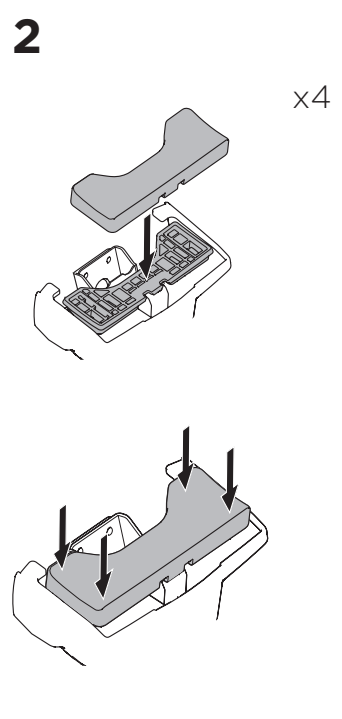

## Kit 145215

HYUNDAI Kona, 5-dr SUV, 17-\*

\*without roof railing

ISO 11154-E

THULE WingBar Evo	THULE WingBar Edge	THULE WingBar	THULE SquareBar Evo	<b>Evo X (scale)</b>	<b>Edge X (scale)</b>
<b>HYUNDAI Kona, 5-dr SUV, 17-*</b>				<b>39</b>	<b>A</b>
THULE ProBar Evo	THULE SlideBar Evo				<b>X (mm/inch)</b>
<b>HYUNDAI Kona, 5-dr SUV, 17-*</b>				<b>1041 mm / 41"</b>	

THULE WingBar Evo	THULE WingBar Edge	THULE WingBar	THULE SquareBar Evo	<b>Evo Y (scale)</b>	<b>Edge Y (scale)</b>
<b>HYUNDAI Kona, 5-dr SUV, 17-*</b>				<b>33,5</b>	<b>L</b>
THULE ProBar Evo	THULE SlideBar Evo				<b>Y (mm/inch)</b>
<b>HYUNDAI Kona, 5-dr SUV, 17-*</b>				<b>986 mm / 38 7/8"</b>	

	<b>W (mm/inch)</b>	<b>Z (mm/inch)</b>
<b>HYUNDAI Kona, 5-dr SUV, 17-*</b>	<b>680 mm / 26 3/4"</b>	<b>350 mm / 13 3/4"</b>