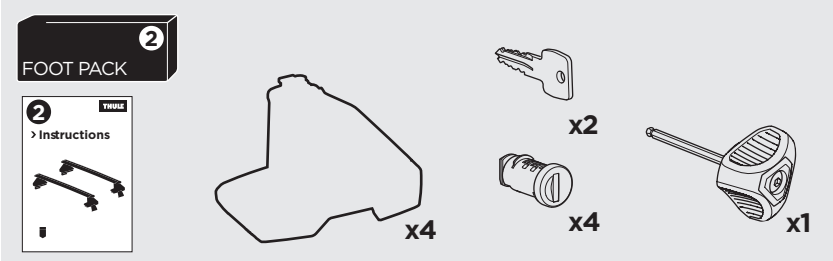

## Kit 145215

HYUNDAI Kona, 5-dr SUV, 17-\*

\*without roof railing

ISO 11154-E

THULE WingBar Evo	THULE WingBar Edge	THULE WingBar	THULE SquareBar Evo	<b>Evo X (scale)</b>	<b>Edge X (scale)</b>
<b>HYUNDAI Kona, 5-dr SUV, 17-*</b>				<b>39</b>	<b>A</b>
THULE ProBar Evo	THULE SlideBar Evo				<b>X (mm/inch)</b>
<b>HYUNDAI Kona, 5-dr SUV, 17-*</b>				<b>1041 mm / 41"</b>	

THULE WingBar Evo	THULE WingBar Edge	THULE WingBar	THULE SquareBar Evo	<b>Evo Y (scale)</b>	<b>Edge Y (scale)</b>
<b>HYUNDAI Kona, 5-dr SUV, 17-*</b>				<b>33,5</b>	<b>L</b>
THULE ProBar Evo	THULE SlideBar Evo				<b>Y (mm/inch)</b>
<b>HYUNDAI Kona, 5-dr SUV, 17-*</b>				<b>986 mm / 38 7/8"</b>	

	<b>W (mm/inch)</b>	<b>Z (mm/inch)</b>
<b>HYUNDAI Kona, 5-dr SUV, 17-*</b>	<b>680 mm / 26 3/4"</b>	<b>350 mm / 13 3/4"</b>