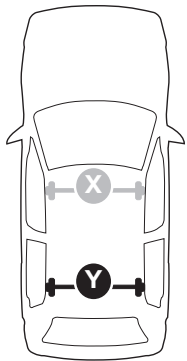

## Kit 145215

HYUNDAI Kona, 5-dr SUV, 17-\*

\*without roof railing

ISO 11154-E

THULE WingBar Evo	THULE WingBar Edge	THULE WingBar	THULE SquareBar Evo	<b>Evo X (scale)</b>	<b>Edge X (scale)</b>
<b>HYUNDAI Kona, 5-dr SUV, 17-*</b>				<b>39</b>	<b>A</b>
THULE ProBar Evo	THULE SlideBar Evo				<b>X (mm/inch)</b>
<b>HYUNDAI Kona, 5-dr SUV, 17-*</b>				<b>1041 mm / 41"</b>	

THULE WingBar Evo	THULE WingBar Edge	THULE WingBar	THULE SquareBar Evo	<b>Evo Y (scale)</b>	<b>Edge Y (scale)</b>
<b>HYUNDAI Kona, 5-dr SUV, 17-*</b>				<b>33,5</b>	<b>L</b>
THULE ProBar Evo	THULE SlideBar Evo				<b>Y (mm/inch)</b>
<b>HYUNDAI Kona, 5-dr SUV, 17-*</b>				<b>986 mm / 38 7/8"</b>	