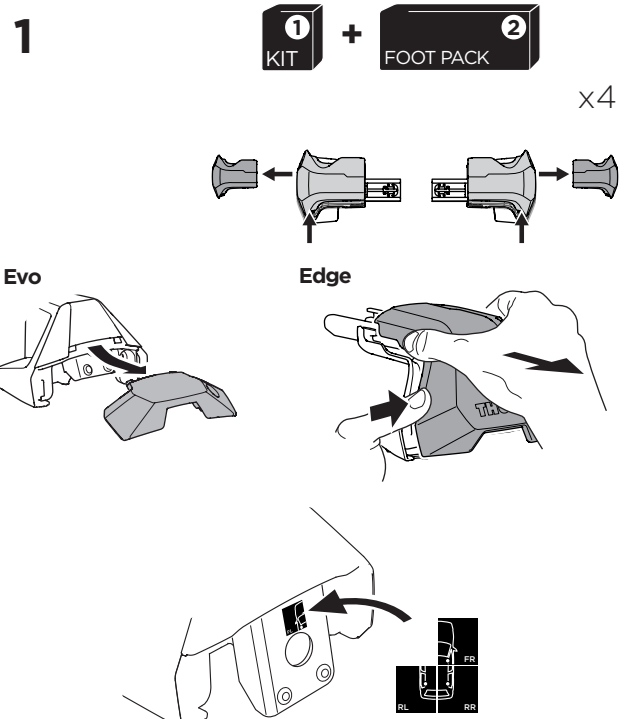

## Kit 145215

HYUNDAI Kona, 5-dr SUV, 17-\*

\*without roof railing

ISO 11154-E

THULE WingBar Evo	THULE WingBar Edge	THULE WingBar	THULE SquareBar Evo	<b>Evo X (scale)</b>	<b>Edge X (scale)</b>
<b>HYUNDAI Kona, 5-dr SUV, 17-*</b>				<b>39</b>	<b>A</b>
THULE ProBar Evo	THULE SlideBar Evo				<b>X (mm/inch)</b>
<b>HYUNDAI Kona, 5-dr SUV, 17-*</b>				<b>1041 mm / 41"</b>	

THULE WingBar Evo	THULE WingBar Edge	THULE WingBar	THULE SquareBar Evo	<b>Evo Y (scale)</b>	<b>Edge Y (scale)</b>
<b>HYUNDAI Kona, 5-dr SUV, 17-*</b>				<b>33,5</b>	<b>L</b>
THULE ProBar Evo	THULE SlideBar Evo				<b>Y (mm/inch)</b>
<b>HYUNDAI Kona, 5-dr SUV, 17-*</b>				<b>986 mm / 38 7/8"</b>	

	<b>W (mm/inch)</b>	<b>Z (mm/inch)</b>
<b>HYUNDAI Kona, 5-dr SUV, 17-*</b>	<b>680 mm / 26 3/4"</b>	<b>350 mm / 13 3/4"</b>