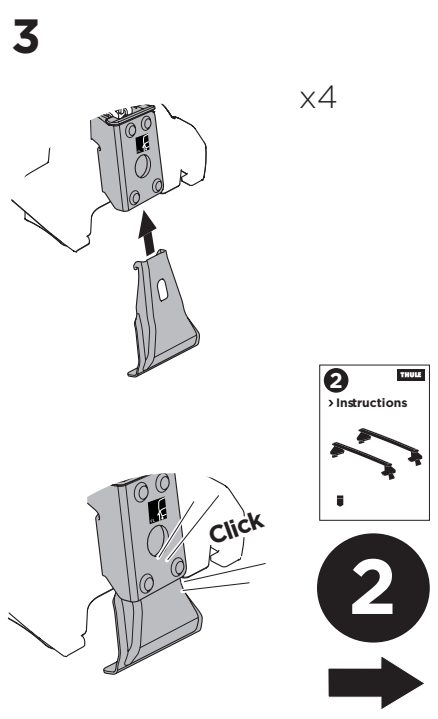

## Kit 145215

HYUNDAI Kona, 5-dr SUV, 17-\*

\*without roof railing

ISO 11154-E

THULE WingBar Evo	THULE WingBar Edge	THULE WingBar	THULE SquareBar Evo	<b>Evo X (scale)</b>	<b>Edge X (scale)</b>
<b>HYUNDAI Kona, 5-dr SUV, 17-*</b>				<b>39</b>	<b>A</b>
THULE ProBar Evo	THULE SlideBar Evo				<b>X (mm/inch)</b>
<b>HYUNDAI Kona, 5-dr SUV, 17-*</b>				<b>1041 mm / 41"</b>	

THULE WingBar Evo	THULE WingBar Edge	THULE WingBar	THULE SquareBar Evo	<b>Evo Y (scale)</b>	<b>Edge Y (scale)</b>
<b>HYUNDAI Kona, 5-dr SUV, 17-*</b>				<b>33,5</b>	<b>L</b>
THULE ProBar Evo	THULE SlideBar Evo				<b>Y (mm/inch)</b>
<b>HYUNDAI Kona, 5-dr SUV, 17-*</b>				<b>986 mm / 38 7/8"</b>	

	<b>W (mm/inch)</b>	<b>Z (mm/inch)</b>
<b>HYUNDAI Kona, 5-dr SUV, 17-*</b>	<b>680 mm / 26 3/4"</b>	<b>350 mm / 13 3/4"</b>