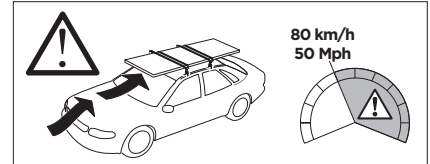

1

Kit 145381

VOLKSWAGEN ID.7, 5-dr Hatchback, 24-

ISO 11154-E

Bring your life
thule.com

THULE WingBar Evo	THULE WingBar Edge	THULE WingBar	THULE SquareBar Evo	Evo X (scale)	Edge X (scale)
VOLKSWAGEN ID.7, 5-dr Hatchback, 24-				45,5	F