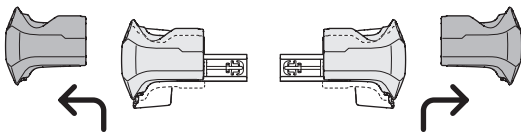

RL

RR

390

1121

1

+

FOOT PACK

Edge

Edge

Evo

2

3

click

2

THULE

Instructions