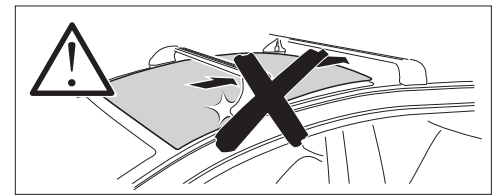

Max: 75 kg / 165 lbs

Max 130 km/h / 80 Mph

2 FOOT PACK

Instructions

4 Nm x1

80 km/h / 50 Mph

1 KIT + **2** FOOT PACK

1 Evo Edge