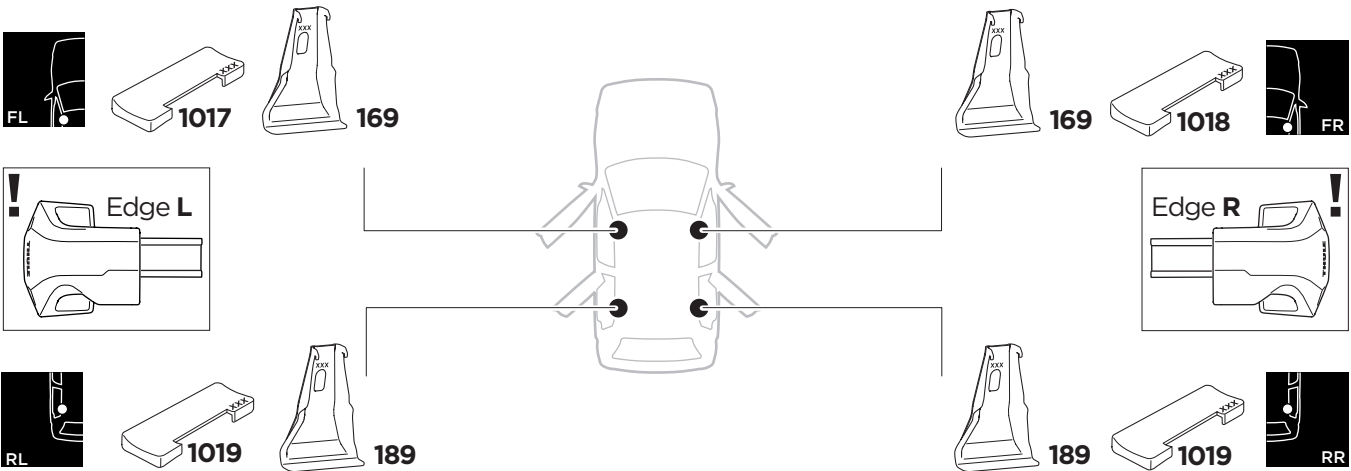

1

Kit 145344

CADILLAC Lyriq, 5-dr SUV, 23-

ISO 11154-E

THULE WingBar Evo	THULE WingBar Edge	THULE WingBar	THULE SquareBar Evo	Evo X (scale)	Edge X (scale)
CADILLAC Lyriq, 5-dr SUV, 23-				47	C
THULE ProBar Evo	THULE SlideBar Evo				X (mm/inch)
CADILLAC Lyriq, 5-dr SUV, 23-				1121 mm / 44 1/8"	

THULE WingBar Evo	THULE WingBar Edge	THULE WingBar	THULE SquareBar Evo	Evo Y (scale)	Edge Y (scale)
CADILLAC Lyriq, 5-dr SUV, 23-				45,5	F
THULE ProBar Evo	THULE SlideBar Evo				Y (mm/inch)
CADILLAC Lyriq, 5-dr SUV, 23-				1106 mm / 43 1/2"	

	W (mm/inch)	Z (mm/inch)
CADILLAC Lyriq, 5-dr SUV, 23-	700 mm / 27 1/2"	300 mm / 11 3/4"