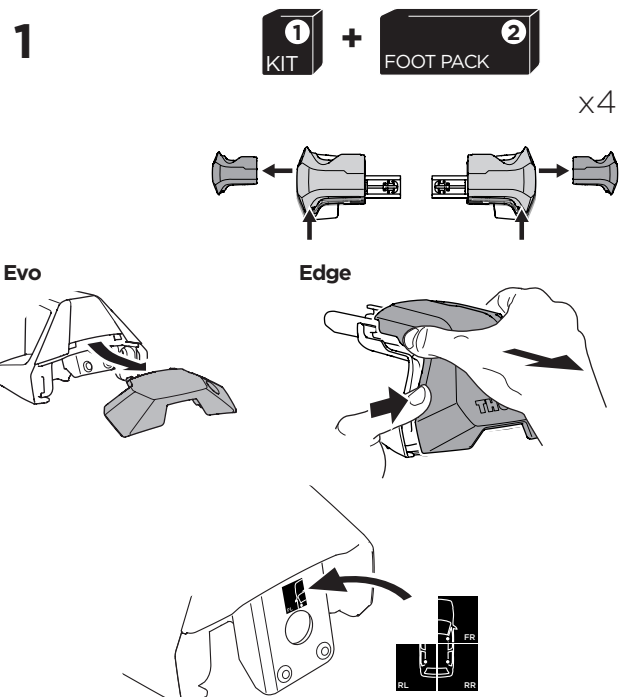

1

Kit 145344

CADILLAC Lyriq, 5-dr SUV, 23-

ISO 11154-E

THULE WingBar Evo	THULE WingBar Edge	THULE WingBar	THULE SquareBar Evo	Evo X (scale)	Edge X (scale)
CADILLAC Lyriq, 5-dr SUV, 23-				47	C
THULE ProBar Evo	THULE SlideBar Evo				X (mm/inch)
CADILLAC Lyriq, 5-dr SUV, 23-				1121 mm / 44 1/8"	

THULE WingBar Evo	THULE WingBar Edge	THULE WingBar	THULE SquareBar Evo	Evo Y (scale)	Edge Y (scale)
CADILLAC Lyriq, 5-dr SUV, 23-				45,5	F
THULE ProBar Evo	THULE SlideBar Evo				Y (mm/inch)
CADILLAC Lyriq, 5-dr SUV, 23-				1106 mm / 43 1/2"	

	W (mm/inch)	Z (mm/inch)
CADILLAC Lyriq, 5-dr SUV, 23-	700 mm / 27 1/2"	300 mm / 11 3/4"