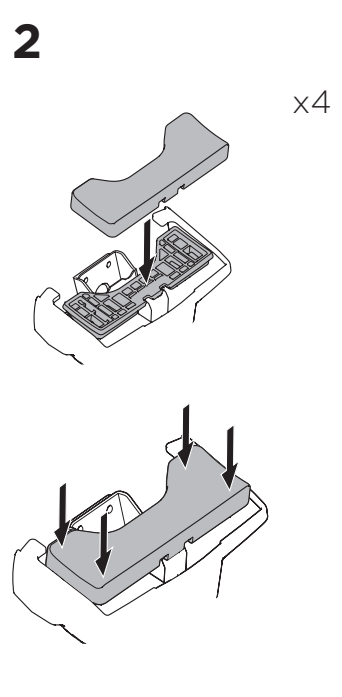

1

Kit 145344

CADILLAC Lyriq, 5-dr SUV, 23-

ISO 11154-E

THULE WingBar Evo	THULE WingBar Edge	THULE WingBar	THULE SquareBar Evo	Evo X (scale)	Edge X (scale)
CADILLAC Lyriq, 5-dr SUV, 23-				47	C
THULE ProBar Evo	THULE SlideBar Evo				X (mm/inch)
CADILLAC Lyriq, 5-dr SUV, 23-				1121 mm / 44 1/8"	

THULE WingBar Evo	THULE WingBar Edge	THULE WingBar	THULE SquareBar Evo	Evo Y (scale)	Edge Y (scale)
CADILLAC Lyriq, 5-dr SUV, 23-				45,5	F
THULE ProBar Evo	THULE SlideBar Evo				Y (mm/inch)
CADILLAC Lyriq, 5-dr SUV, 23-				1106 mm / 43 1/2"	

	W (mm/inch)	Z (mm/inch)
CADILLAC Lyriq, 5-dr SUV, 23-	700 mm / 27 1/2"	300 mm / 11 3/4"