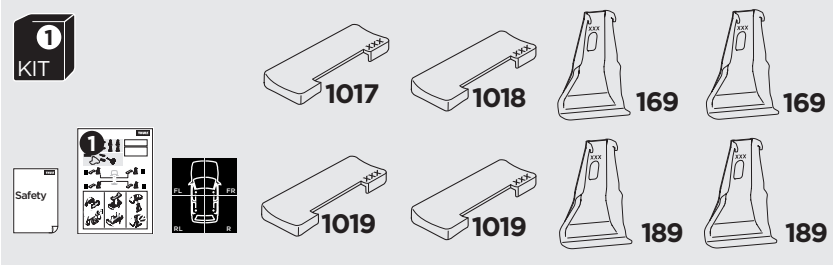

1

Kit 145344

CADILLAC Lyriq, 5-dr SUV, 23-

ISO 11154-E

THULE WingBar Evo	THULE WingBar Edge	THULE WingBar	THULE SquareBar Evo	Evo X (scale)	Edge X (scale)
CADILLAC Lyriq, 5-dr SUV, 23-				47	C
THULE ProBar Evo	THULE SlideBar Evo				X (mm/inch)
CADILLAC Lyriq, 5-dr SUV, 23-				1121 mm / 44 1/8"	

THULE WingBar Evo	THULE WingBar Edge	THULE WingBar	THULE SquareBar Evo	Evo Y (scale)	Edge Y (scale)
CADILLAC Lyriq, 5-dr SUV, 23-				45,5	F
THULE ProBar Evo	THULE SlideBar Evo				Y (mm/inch)
CADILLAC Lyriq, 5-dr SUV, 23-				1106 mm / 43 1/2"	

	W (mm/inch)	Z (mm/inch)
CADILLAC Lyriq, 5-dr SUV, 23-	700 mm / 27 1/2"	300 mm / 11 3/4"