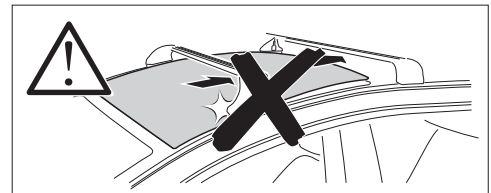

1

Kit 145344

CADILLAC Lyriq, 5-dr SUV, 23-

ISO 11154-E

THULE WingBar Evo	THULE WingBar Edge	THULE WingBar	THULE SquareBar Evo	Evo X (scale)	Edge X (scale)
CADILLAC Lyriq, 5-dr SUV, 23-				47	C
THULE ProBar Evo	THULE SlideBar Evo				X (mm/inch)
CADILLAC Lyriq, 5-dr SUV, 23-				1121 mm / 44 1/8"	

THULE WingBar Evo	THULE WingBar Edge	THULE WingBar	THULE SquareBar Evo	Evo Y (scale)	Edge Y (scale)
CADILLAC Lyriq, 5-dr SUV, 23-				45,5	F
THULE ProBar Evo	THULE SlideBar Evo				Y (mm/inch)
CADILLAC Lyriq, 5-dr SUV, 23-				1106 mm / 43 1/2"	