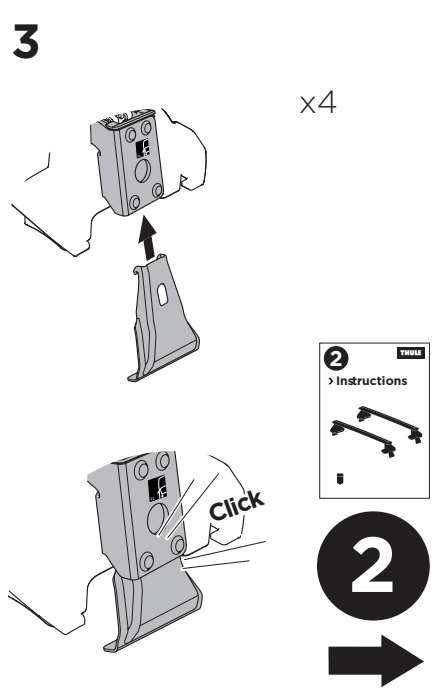

1

Kit 145344

CADILLAC Lyriq, 5-dr SUV, 23-

ISO 11154-E

THULE WingBar Evo	THULE WingBar Edge	THULE WingBar	THULE SquareBar Evo	Evo X (scale)	Edge X (scale)
CADILLAC Lyriq, 5-dr SUV, 23-				47	C
THULE ProBar Evo	THULE SlideBar Evo				X (mm/inch)
CADILLAC Lyriq, 5-dr SUV, 23-				1121 mm / 44 1/8"	

THULE WingBar Evo	THULE WingBar Edge	THULE WingBar	THULE SquareBar Evo	Evo Y (scale)	Edge Y (scale)
CADILLAC Lyriq, 5-dr SUV, 23-				45,5	F
THULE ProBar Evo	THULE SlideBar Evo				Y (mm/inch)
CADILLAC Lyriq, 5-dr SUV, 23-				1106 mm / 43 1/2"	

	W (mm/inch)	Z (mm/inch)
CADILLAC Lyriq, 5-dr SUV, 23-	700 mm / 27 1/2"	300 mm / 11 3/4"