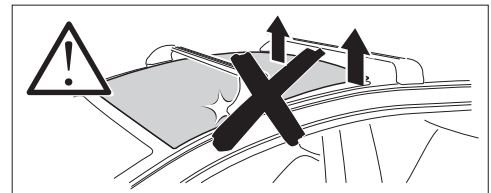

1

Kit 145296

KIA Sorento, 5-dr SUV, 21-

ISO 11154-E

5561538001

Bring your life
thule.com

THULE WingBar Evo	THULE WingBar Edge	THULE WingBar	THULE SquareBar Evo	Evo X (scale)	Edge X (scale)
KIA Sorento, 5-dr SUV, 21-				45,5	F

THULE ProBar Evo	THULE SlideBar Evo	X (mm/inch)		
KIA Sorento, 5-dr SUV, 21-		1106 mm / 43 1/2"		

THULE WingBar Evo	THULE WingBar Edge	THULE WingBar	THULE SquareBar Evo	Evo Y (scale)	Edge Y (scale)
KIA Sorento, 5-dr SUV, 21-				43	K

THULE ProBar Evo	THULE SlideBar Evo	Y (mm/inch)		
KIA Sorento, 5-dr SUV, 21-		1081 mm / 42 1/2"		

	W (mm/inch)	Z (mm/inch)
KIA Sorento, 5-dr SUV, 21-	690 mm / 27 1/8"	195 mm / 7 5/8"