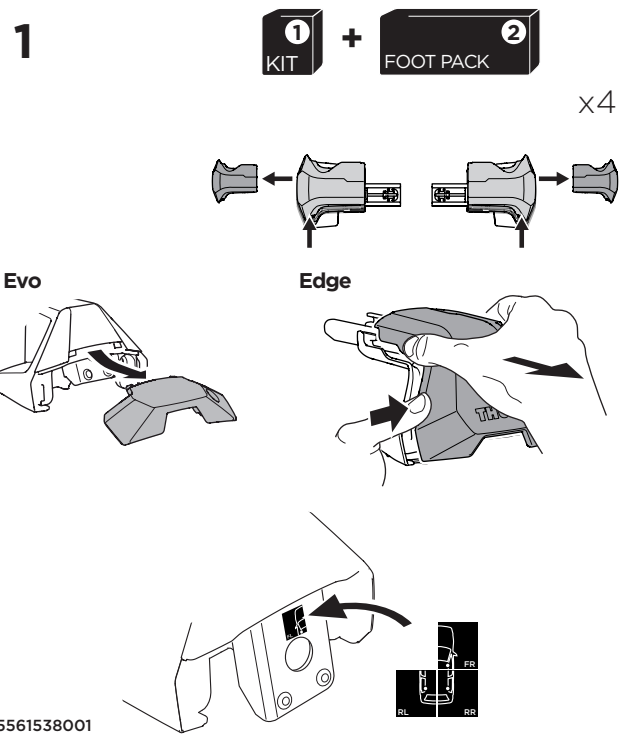

1

Kit 145296

KIA Sorento, 5-dr SUV, 21-

ISO 11154-E

5561538001

Bring your life
thule.com

THULE WingBar Evo	THULE WingBar Edge	THULE WingBar	THULE SquareBar Evo	Evo X (scale)	Edge X (scale)
KIA Sorento, 5-dr SUV, 21-				45,5	F

THULE ProBar Evo	THULE SlideBar Evo	X (mm/inch)		
KIA Sorento, 5-dr SUV, 21-		1106 mm / 43 1/2"		

THULE WingBar Evo	THULE WingBar Edge	THULE WingBar	THULE SquareBar Evo	Evo Y (scale)	Edge Y (scale)
KIA Sorento, 5-dr SUV, 21-				43	K

THULE ProBar Evo	THULE SlideBar Evo	Y (mm/inch)		
KIA Sorento, 5-dr SUV, 21-		1081 mm / 42 1/2"		

	W (mm/inch)	Z (mm/inch)
KIA Sorento, 5-dr SUV, 21-	690 mm / 27 1/8"	195 mm / 7 5/8"