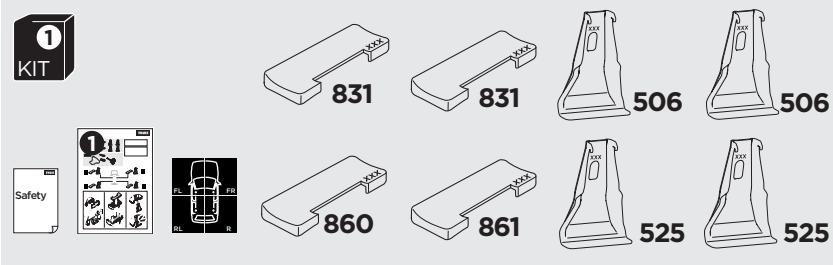

1

Kit 145296

KIA Sorento, 5-dr SUV, 21-

ISO 11154-E

5561538001

Bring your life
thule.com

THULE WingBar Evo	THULE WingBar Edge	THULE WingBar	THULE SquareBar Evo	Evo X (scale)	Edge X (scale)
KIA Sorento, 5-dr SUV, 21-				45,5	F

THULE ProBar Evo	THULE SlideBar Evo	X (mm/inch)		
KIA Sorento, 5-dr SUV, 21-		1106 mm / 43 1/2"		

THULE WingBar Evo	THULE WingBar Edge	THULE WingBar	THULE SquareBar Evo	Evo Y (scale)	Edge Y (scale)
KIA Sorento, 5-dr SUV, 21-				43	K

THULE ProBar Evo	THULE SlideBar Evo	Y (mm/inch)		
KIA Sorento, 5-dr SUV, 21-		1081 mm / 42 1/2"		

	W (mm/inch)	Z (mm/inch)
KIA Sorento, 5-dr SUV, 21-	690 mm / 27 1/8"	195 mm / 7 5/8"