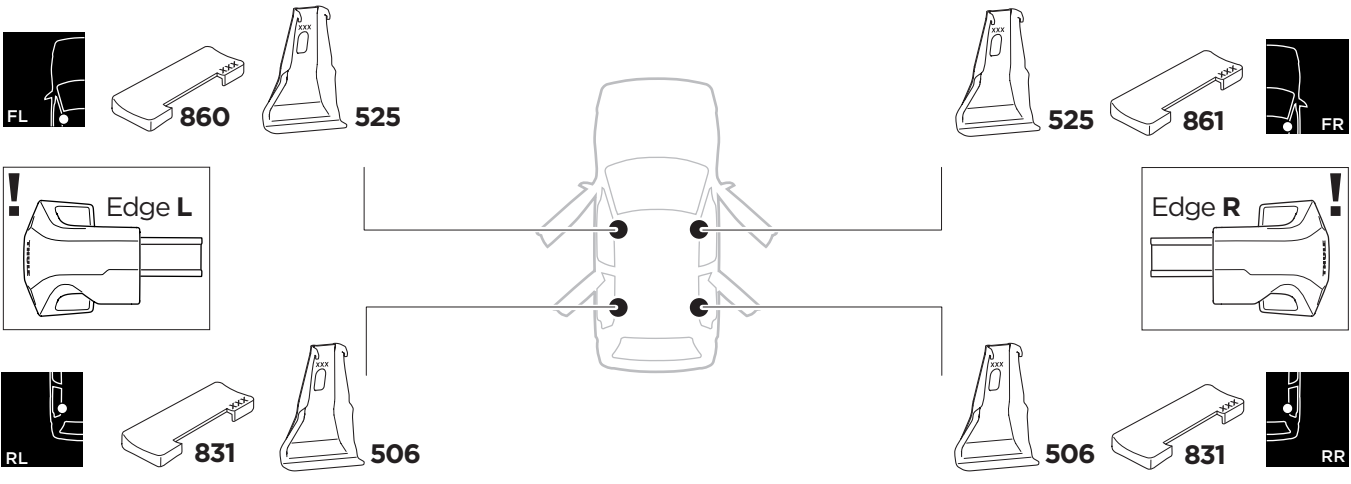

1

Kit 145296

KIA Sorento, 5-dr SUV, 21-

ISO 11154-E

5561538001

Bring your life
thule.com

THULE WingBar Evo	THULE WingBar Edge	THULE WingBar	THULE SquareBar Evo	Evo X (scale)	Edge X (scale)
KIA Sorento, 5-dr SUV, 21-				45,5	F

THULE ProBar Evo	THULE SlideBar Evo	X (mm/inch)		
KIA Sorento, 5-dr SUV, 21-		1106 mm / 43 1/2"		

THULE WingBar Evo	THULE WingBar Edge	THULE WingBar	THULE SquareBar Evo	Evo Y (scale)	Edge Y (scale)
KIA Sorento, 5-dr SUV, 21-				43	K

THULE ProBar Evo	THULE SlideBar Evo	Y (mm/inch)		
KIA Sorento, 5-dr SUV, 21-		1081 mm / 42 1/2"		

	W (mm/inch)	Z (mm/inch)
KIA Sorento, 5-dr SUV, 21-	690 mm / 27 1/8"	195 mm / 7 5/8"