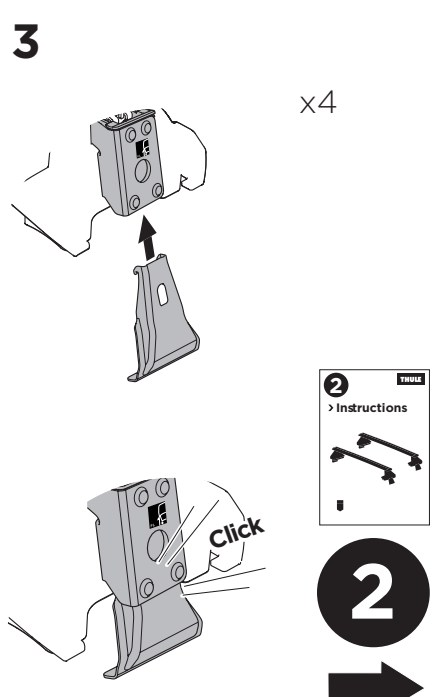

1

Kit 145296

KIA Sorento, 5-dr SUV, 21-

ISO 11154-E

5561538001

Bring your life
thule.com

THULE WingBar Evo	THULE WingBar Edge	THULE WingBar	THULE SquareBar Evo	Evo X (scale)	Edge X (scale)
KIA Sorento, 5-dr SUV, 21-				45,5	F

THULE ProBar Evo	THULE SlideBar Evo	X (mm/inch)		
KIA Sorento, 5-dr SUV, 21-		1106 mm / 43 1/2"		

THULE WingBar Evo	THULE WingBar Edge	THULE WingBar	THULE SquareBar Evo	Evo Y (scale)	Edge Y (scale)
KIA Sorento, 5-dr SUV, 21-				43	K

THULE ProBar Evo	THULE SlideBar Evo	Y (mm/inch)		
KIA Sorento, 5-dr SUV, 21-		1081 mm / 42 1/2"		

	W (mm/inch)	Z (mm/inch)
KIA Sorento, 5-dr SUV, 21-	690 mm / 27 1/8"	195 mm / 7 5/8"