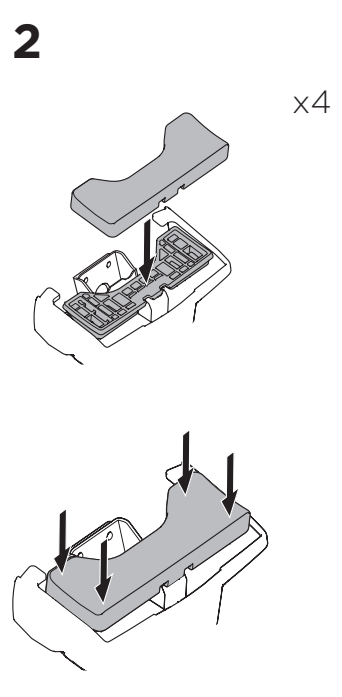

1

Kit 145296

KIA Sorento, 5-dr SUV, 21-

ISO 11154-E

5561538001

Bring your life
thule.com

THULE WingBar Evo	THULE WingBar Edge	THULE WingBar	THULE SquareBar Evo	Evo X (scale)	Edge X (scale)
KIA Sorento, 5-dr SUV, 21-				45,5	F

THULE ProBar Evo	THULE SlideBar Evo	X (mm/inch)		
KIA Sorento, 5-dr SUV, 21-		1106 mm / 43 1/2"		

THULE WingBar Evo	THULE WingBar Edge	THULE WingBar	THULE SquareBar Evo	Evo Y (scale)	Edge Y (scale)
KIA Sorento, 5-dr SUV, 21-				43	K

THULE ProBar Evo	THULE SlideBar Evo	Y (mm/inch)		
KIA Sorento, 5-dr SUV, 21-		1081 mm / 42 1/2"		

	W (mm/inch)	Z (mm/inch)
KIA Sorento, 5-dr SUV, 21-	690 mm / 27 1/8"	195 mm / 7 5/8"