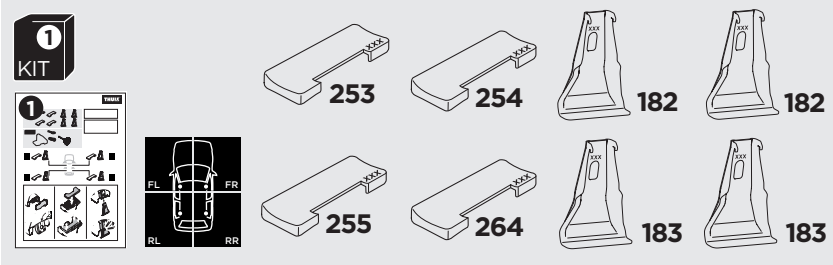

# 1

## Kit 145058

TOYOTA RAV4, 5-dr SUV, 13-15, 16-18

ISO 11154-E

THULE WingBar Evo	THULE WingBar Edge	THULE WingBar	THULE SquareBar Evo	<b>Evo X (scale)</b>	<b>Edge X (scale)</b>
<b>TOYOTA RAV4, 5-dr SUV, 13-15, 16-18</b>				<b>44</b>	<b>I</b>

THULE ProBar Evo	THULE SlideBar Evo	<b>X (mm/inch)</b>		
<b>TOYOTA RAV4, 5-dr SUV, 13-15, 16-18</b>		<b>1091 mm / 43"</b>		

THULE WingBar Evo	THULE WingBar Edge	THULE WingBar	THULE SquareBar Evo	<b>Evo Y (scale)</b>	<b>Edge Y (scale)</b>
<b>TOYOTA RAV4, 5-dr SUV, 13-15, 16-18</b>				<b>36,5</b>	<b>F</b>

THULE ProBar Evo	THULE SlideBar Evo	<b>Y (mm/inch)</b>		
<b>TOYOTA RAV4, 5-dr SUV, 13-15, 16-18</b>		<b>1016 mm / 40"</b>		

	<b>W (mm/inch)</b>	<b>Z (mm/inch)</b>
<b>TOYOTA RAV4, 5-dr SUV, 13-15, 16-18</b>	<b>700 mm / 27 1/2"</b>	<b>350 mm / 13 3/4"</b>