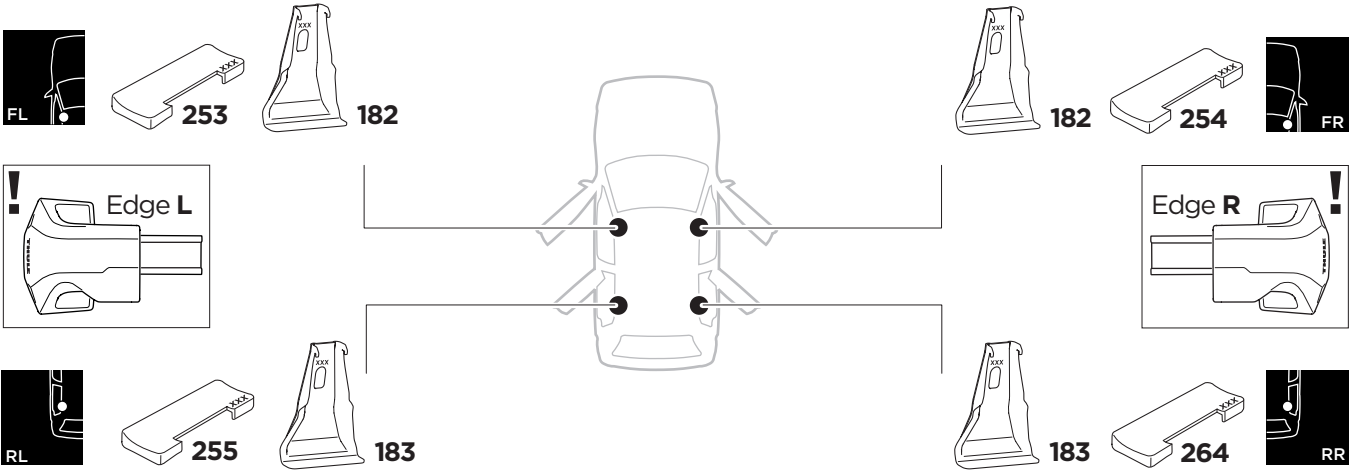

## Kit 145058

TOYOTA RAV4, 5-dr SUV, 13-15, 16-18

ISO 11154-E

THULE WingBar Evo	THULE WingBar Edge	THULE WingBar	THULE SquareBar Evo	<b>Evo X (scale)</b>	<b>Edge X (scale)</b>
<b>TOYOTA RAV4, 5-dr SUV, 13-15, 16-18</b>				<b>44</b>	<b>I</b>

THULE ProBar Evo	THULE SlideBar Evo	<b>X (mm/inch)</b>		
<b>TOYOTA RAV4, 5-dr SUV, 13-15, 16-18</b>		<b>1091 mm / 43"</b>		

THULE WingBar Evo	THULE WingBar Edge	THULE WingBar	THULE SquareBar Evo	<b>Evo Y (scale)</b>	<b>Edge Y (scale)</b>
<b>TOYOTA RAV4, 5-dr SUV, 13-15, 16-18</b>				<b>36,5</b>	<b>F</b>

THULE ProBar Evo	THULE SlideBar Evo	<b>Y (mm/inch)</b>		
<b>TOYOTA RAV4, 5-dr SUV, 13-15, 16-18</b>		<b>1016 mm / 40"</b>		

	<b>W (mm/inch)</b>	<b>Z (mm/inch)</b>
<b>TOYOTA RAV4, 5-dr SUV, 13-15, 16-18</b>	<b>700 mm / 27 1/2"</b>	<b>350 mm / 13 3/4"</b>