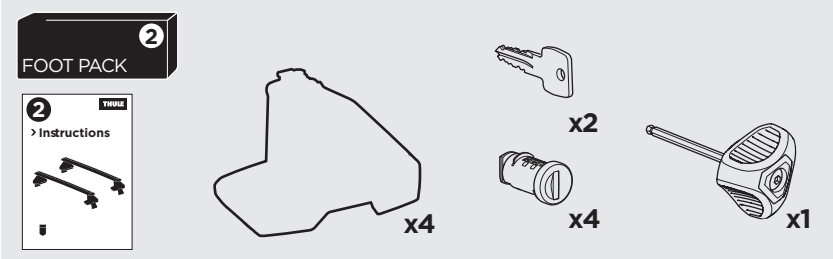

1

Kit 145008

FIAT Grande Punto, 5-dr Hatchback, 05-12

FIAT Punto Evo, 5-dr Hatchback, 09-12

FIAT Punto, 5-dr Hatchback, 12-

ISO 11154-E

THULE WingBar Evo	THULE WingBar Edge	THULE WingBar	THULE SquareBar Evo	Evo X (scale)	Edge X (scale)
FIAT Grande Punto, 5-dr Hatchback, 05-12				27	G
FIAT Punto Evo, 5-dr Hatchback, 09-12				27	G
FIAT Punto, 5-dr Hatchback, 12-				27	G

THULE ProBar Evo	THULE SlideBar Evo	X (mm/inch)
FIAT Grande Punto, 5-dr Hatchback, 05-12		921 mm / 36 1/4"
FIAT Punto Evo, 5-dr Hatchback, 09-12		921 mm / 36 1/4"
FIAT Punto, 5-dr Hatchback, 12-		921 mm / 36 1/4"

THULE ProBar Evo	THULE SlideBar Evo	Y (mm/inch)
FIAT Grande Punto, 5-dr Hatchback, 05-12		861 mm / 33 7/8"
FIAT Punto Evo, 5-dr Hatchback, 09-12		861 mm / 33 7/8"
FIAT Punto, 5-dr Hatchback, 12-		861 mm / 33 7/8"

	W (mm/inch)	Z (mm/inch)
FIAT Grande Punto, 5-dr Hatchback, 05-12	800 mm / 31 1/2"	250 mm / 9 7/8"
FIAT Punto Evo, 5-dr Hatchback, 09-12	800 mm / 31 1/2"	250 mm / 9 7/8"
FIAT Punto, 5-dr Hatchback, 12-	800 mm / 31 1/2"	250 mm / 9 7/8"