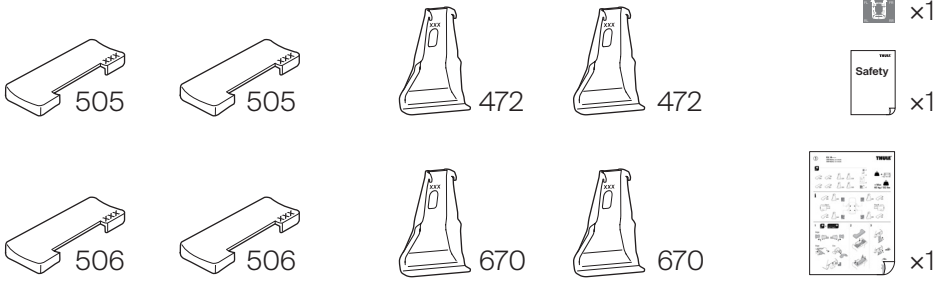

# THULE

SWEDEN

1  
KIT

+ 7 kg / 15.4 lbs

= Max 75 kg / 165 lbs

i

1

Edge

Edge

Evo

2

3

Thule WingBar Evo	Thule WingBar Edge	Thule SquareBar Evo	Evo X (scale)	Edge X (scale)
<b>NISSAN Kicks (P16), 5-dr SUV, 25-</b>			<b>39</b>	<b>A</b>
Thule ProBar Evo	Thule SlideBar Evo		X (mm/inch)	
<b>NISSAN Kicks (P16), 5-dr SUV, 25-</b>			<b>1041 mm / 41"</b>	

Thule WingBar Evo	Thule WingBar Edge	Thule SquareBar Evo	Evo Y (scale)	Edge Y (scale)
<b>NISSAN Kicks (P16), 5-dr SUV, 25-</b>			<b>34.5</b>	<b>J</b>
Thule ProBar Evo	Thule SlideBar Evo		Y (mm/inch)	
<b>NISSAN Kicks (P16), 5-dr SUV, 25-</b>			<b>996 mm / 39 1/4"</b>	

	W (mm/inch)	Z (mm/inch)
<b>NISSAN Kicks (P16), 5-dr SUV, 25-</b>	<b>700 mm / 27 1/2"</b>	<b>310 mm / 12 1/4"</b>