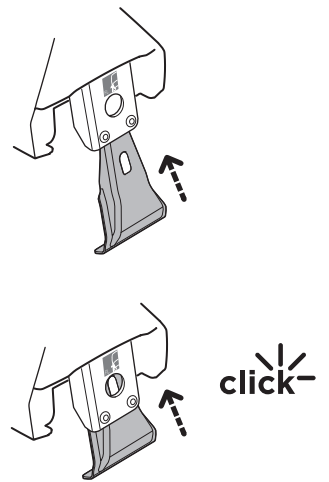

Edge

Evo

2

3

Thule WingBar Evo	Thule WingBar Edge	Thule SquareBar Evo	Evo X (scale)	Edge X (scale)
<b>NISSAN Kicks (P16), 5-dr SUV, 25-</b>			<b>39</b>	<b>A</b>
Thule ProBar Evo	Thule SlideBar Evo		X (mm/inch)	
<b>NISSAN Kicks (P16), 5-dr SUV, 25-</b>			<b>1041 mm / 41"</b>	