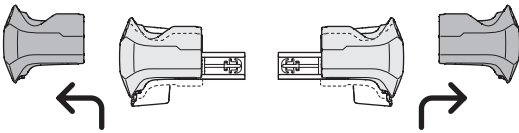

# THULE

SWEDEN

1  
KIT

+ 7 kg / 15.4 lbs

= Max 75 kg / 165 lbs

i

1

Edge

Edge

Evo

2

3

Thule WingBar Evo	Thule WingBar Edge	Thule SquareBar Evo	Evo X (scale)	Edge X (scale)
<b>NISSAN Kicks (P16), 5-dr SUV, 25-</b>			<b>39</b>	<b>A</b>
Thule ProBar Evo	Thule SlideBar Evo		X (mm/inch)	
<b>NISSAN Kicks (P16), 5-dr SUV, 25-</b>			<b>1041 mm / 41"</b>	

Thule WingBar Evo	Thule WingBar Edge	Thule SquareBar Evo	Evo Y (scale)	Edge Y (scale)
<b>NISSAN Kicks (P16), 5-dr SUV, 25-</b>			<b>34.5</b>	<b>J</b>
Thule ProBar Evo	Thule SlideBar Evo		Y (mm/inch)	
<b>NISSAN Kicks (P16), 5-dr SUV, 25-</b>			<b>996 mm / 39 1/4"</b>	