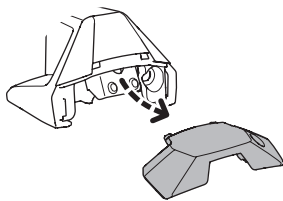

# THULE

SWEDEN

1  
KIT

+ 7 kg / 15.4 lbs

= Max 75 kg / 165 lbs

i

1

Edge

Edge

Evo

2

3

Thule WingBar Evo	Thule WingBar Edge	Thule SquareBar Evo	Evo X (scale)	Edge X (scale)
<b>NISSAN Kicks (P16), 5-dr SUV, 25-</b>			<b>39</b>	<b>A</b>
Thule ProBar Evo	Thule SlideBar Evo		X (mm/inch)	
<b>NISSAN Kicks (P16), 5-dr SUV, 25-</b>			<b>1041 mm / 41"</b>	