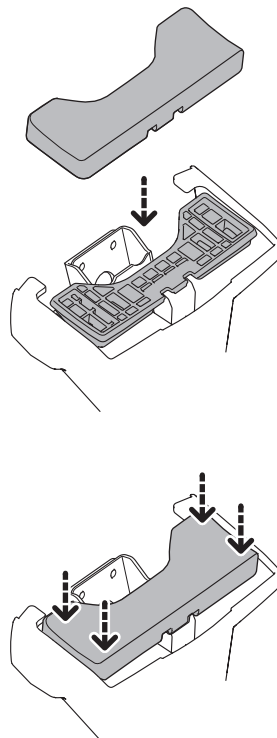

# THULE

SWEDEN

1  
KIT

+ 7 kg / 15.4 lbs

= Max 75 kg / 165 lbs

i

1

Edge

Edge

Evo

2

3

Thule WingBar Evo	Thule WingBar Edge	Thule SquareBar Evo	Evo X (scale)	Edge X (scale)
<b>NISSAN Kicks (P16), 5-dr SUV, 25-</b>			<b>39</b>	<b>A</b>
Thule ProBar Evo	Thule SlideBar Evo		X (mm/inch)	
<b>NISSAN Kicks (P16), 5-dr SUV, 25-</b>			<b>1041 mm / 41"</b>	

Thule WingBar Evo	Thule WingBar Edge	Thule SquareBar Evo	Evo Y (scale)	Edge Y (scale)
<b>NISSAN Kicks (P16), 5-dr SUV, 25-</b>			<b>34.5</b>	<b>J</b>
Thule ProBar Evo	Thule SlideBar Evo		Y (mm/inch)	
<b>NISSAN Kicks (P16), 5-dr SUV, 25-</b>			<b>996 mm / 39 1/4"</b>	

	W (mm/inch)	Z (mm/inch)
<b>NISSAN Kicks (P16), 5-dr SUV, 25-</b>	<b>700 mm / 27 1/2"</b>	<b>310 mm / 12 1/4"</b>