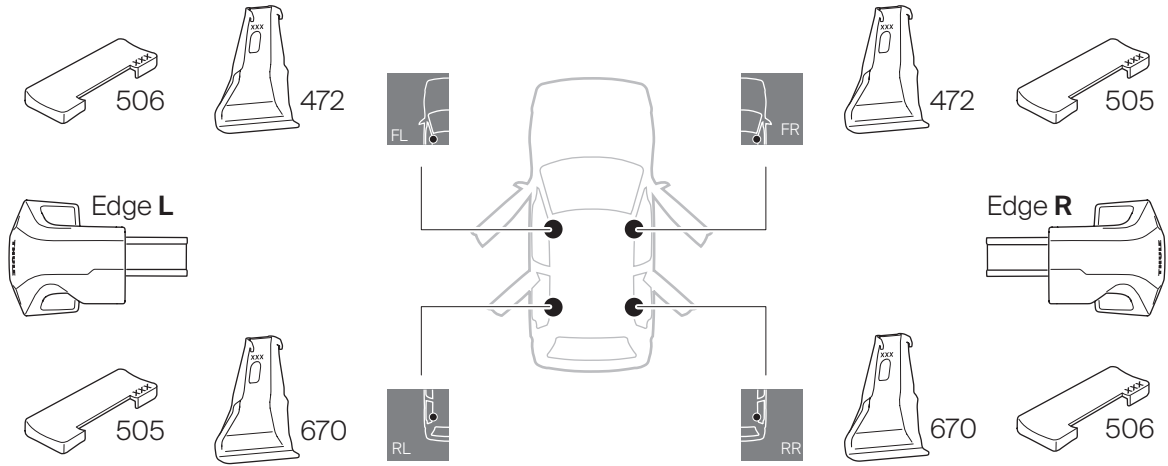

# THULE

SWEDEN

1  
KIT

+ 7 kg / 15.4 lbs

= Max 75 kg / 165 lbs

i

1

Edge

Edge

Evo

2

3

Thule WingBar Evo	Thule WingBar Edge	Thule SquareBar Evo	Evo X (scale)	Edge X (scale)
<b>NISSAN Kicks (P16), 5-dr SUV, 25-</b>			<b>39</b>	<b>A</b>
Thule ProBar Evo	Thule SlideBar Evo		X (mm/inch)	
<b>NISSAN Kicks (P16), 5-dr SUV, 25-</b>			<b>1041 mm / 41"</b>	

Thule WingBar Evo	Thule WingBar Edge	Thule SquareBar Evo	Evo Y (scale)	Edge Y (scale)
<b>NISSAN Kicks (P16), 5-dr SUV, 25-</b>			<b>34.5</b>	<b>J</b>
Thule ProBar Evo	Thule SlideBar Evo		Y (mm/inch)	
<b>NISSAN Kicks (P16), 5-dr SUV, 25-</b>			<b>996 mm / 39 1/4"</b>	

	W (mm/inch)	Z (mm/inch)
<b>NISSAN Kicks (P16), 5-dr SUV, 25-</b>	<b>700 mm / 27 1/2"</b>	<b>310 mm / 12 1/4"</b>