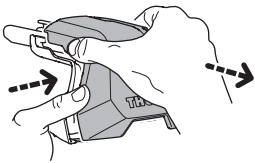

# THULE

SWEDEN

1  
KIT

+ 7 kg / 15.4 lbs

= Max 75 kg / 165 lbs

i

1

Edge

Edge

Evo

2

3

Thule WingBar Evo	Thule WingBar Edge	Thule SquareBar Evo	Evo X (scale)	Edge X (scale)
<b>NISSAN Kicks (P16), 5-dr SUV, 25-</b>			<b>39</b>	<b>A</b>
Thule ProBar Evo	Thule SlideBar Evo		X (mm/inch)	
<b>NISSAN Kicks (P16), 5-dr SUV, 25-</b>			<b>1041 mm / 41"</b>	