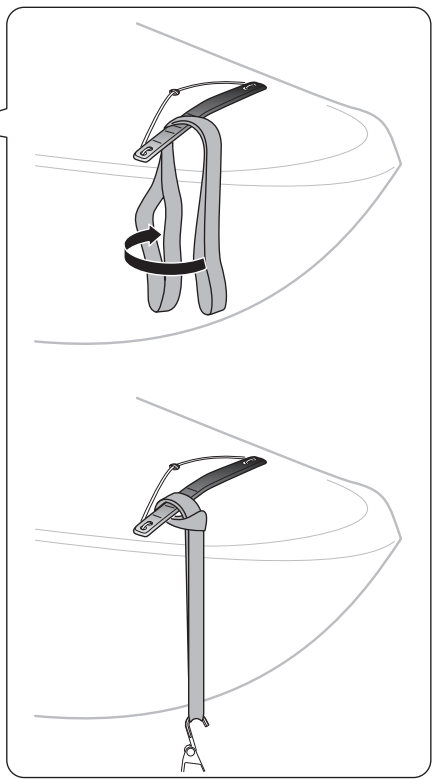

THULE[®]
SWEDEN

Thule QuickDraw 838

➤ Instructions

838000

C/A.20150820
501-7022-04

Bring your life
thule.com

3

EN Open	DK Åbn	UK Відкрити	EL Ανοίγμα
DE Öffnen	NO Åpne	BG Отваряне	TR Aç
FR Ouvert	FI Auki	CS Otvírání	فتح AR
NL Openen	ET Avatud	SK Otváranie	отваряне HE
IT Aprire	LV Atvert	SL Odprite	ZH 开启
ES Abrir	LT Atidaryti	HR/BiH Otvoreno	JA 開く
PT Aberto	PL Otwieranie	RO Deschidere	KO 열기
SV Öppna	RU Открыть	HU Nyitás	TH เปิด