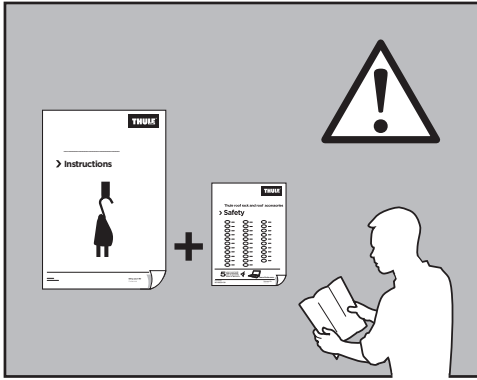

THULE[®]
SWEDEN

Thule QuickDraw 838

➤ Instructions

838000

C/A.20150820
501-7022-04

Bring your life
thule.com

3

EN Open	DK Åbn	UK Відкрити	EL Ανοίγμα
DE Öffnen	NO Åpne	BG Отваряне	TR Aç
FR Ouvert	FI Auki	CS Otvírání	فتح AR
NL Openen	ET Avatud	SK Otváranie	отваряне HE
IT Aprire	LV Atvert	SL Odprite	ZH 开启
ES Abrir	LT Atidaryti	HR/BiH Otvoreno	JA 開く
PT Aberto	PL Otwieranie	RO Deschidere	KO 열기
SV Öppna	RU Открыть	HU Nyitás	TH เปิด