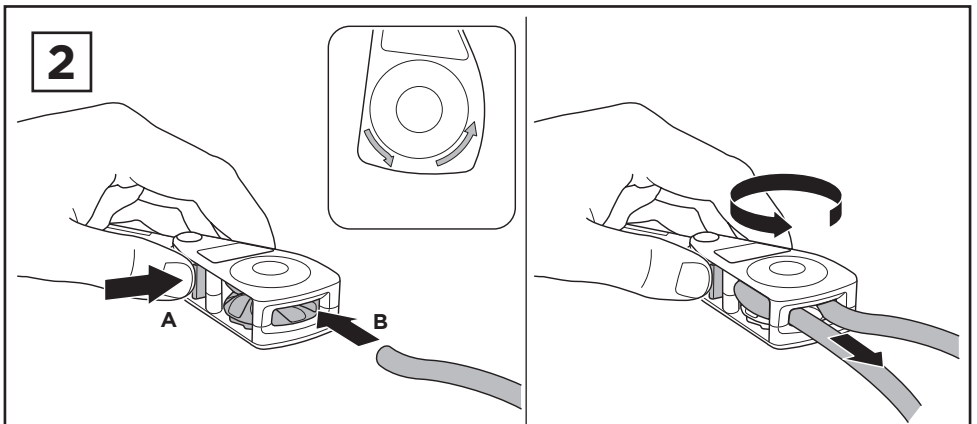

THULE[®]
SWEDEN

Thule QuickDraw 838

➤ Instructions

838000

C/A.20150820
501-7022-04

Bring your life
thule.com

3

EN Open	DK Åbn	UK Відкрити	EL Ανοίγμα
DE Öffnen	NO Åpne	BG Отваряне	TR Aç
FR Ouvert	FI Auki	CS Otvírání	فتح AR
NL Openen	ET Avatud	SK Otváranie	отваряне HE
IT Aprire	LV Atvert	SL Odprite	ZH 开启
ES Abrir	LT Atidaryti	HR/BiH Otvoreno	JA 開く
PT Aberto	PL Otwieranie	RO Deschidere	KO 열기
SV Öppna	RU Открыть	HU Nyitás	TH เปิด