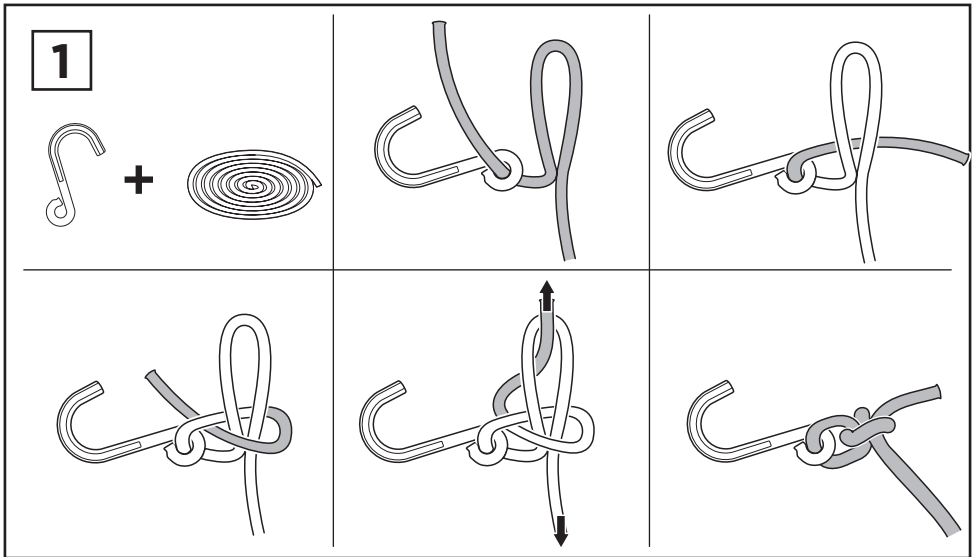

THULE[®]
SWEDEN

Thule QuickDraw 838

➤ Instructions

838000

C/A.20150820
501-7022-04

Bring your life
thule.com

3

EN Open	DK Åbn	UK Відкрити	EL Ανοίγμα
DE Öffnen	NO Åpne	BG Отваряне	TR Aç
FR Ouvert	FI Auki	CS Otvírání	فتح AR
NL Openen	ET Avatud	SK Otváranie	отваряне HE
IT Aprire	LV Atvert	SL Odprite	ZH 开启
ES Abrir	LT Atidaryti	HR/BiH Otvoreno	JA 開く
PT Aberto	PL Otwieranie	RO Deschidere	KO 열기
SV Öppna	RU Открыть	HU Nyitás	TH เปิด