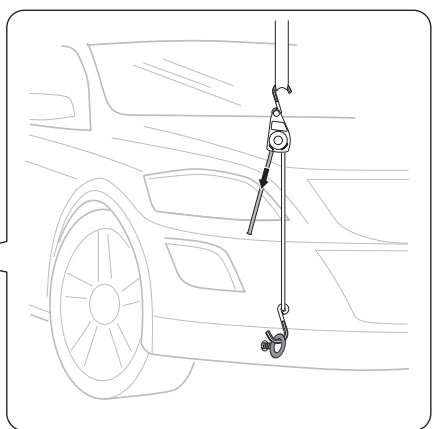

THULE[®]
SWEDEN

Thule QuickDraw 838

➤ Instructions

838000

C/A.20150820
501-7022-04

Bring your life
thule.com

3

EN Open	DK Åbn	UK Відкрити	EL Ανοίγμα
DE Öffnen	NO Åpne	BG Отваряне	TR Aç
FR Ouvert	FI Auki	CS Otvírání	فتح AR
NL Openen	ET Avatud	SK Otváranie	отваряне HE
IT Aprire	LV Atvert	SL Odprite	ZH 开启
ES Abrir	LT Atidaryti	HR/BiH Otvoreno	JA 開く
PT Aberto	PL Otwieranie	RO Deschidere	KO 열기
SV Öppna	RU Открыть	HU Nyitás	TH เปิด