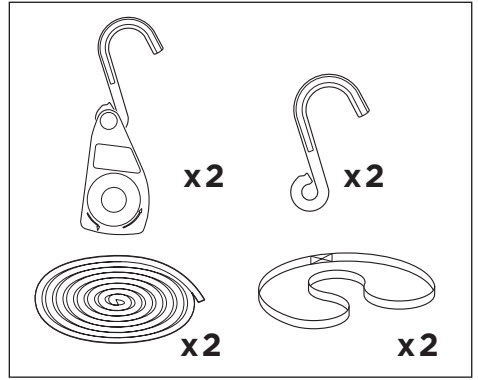

THULE[®]
SWEDEN

Thule QuickDraw 838

➤ Instructions

838000

C/A.20150820
501-7022-04

Bring your life
thule.com

3

EN Open	DK Åbn	UK Відкрити	EL Ανοίγμα
DE Öffnen	NO Åpne	BG Отваряне	TR Aç
FR Ouvert	FI Auki	CS Otvírání	فتح AR
NL Openen	ET Avatud	SK Otváranie	отваряне HE
IT Aprire	LV Atvert	SL Odprite	ZH 开启
ES Abrir	LT Atidaryti	HR/BiH Otvoreno	JA 開く
PT Aberto	PL Otwieranie	RO Deschidere	KO 열기
SV Öppna	RU Открыть	HU Nyitás	TH เปิด