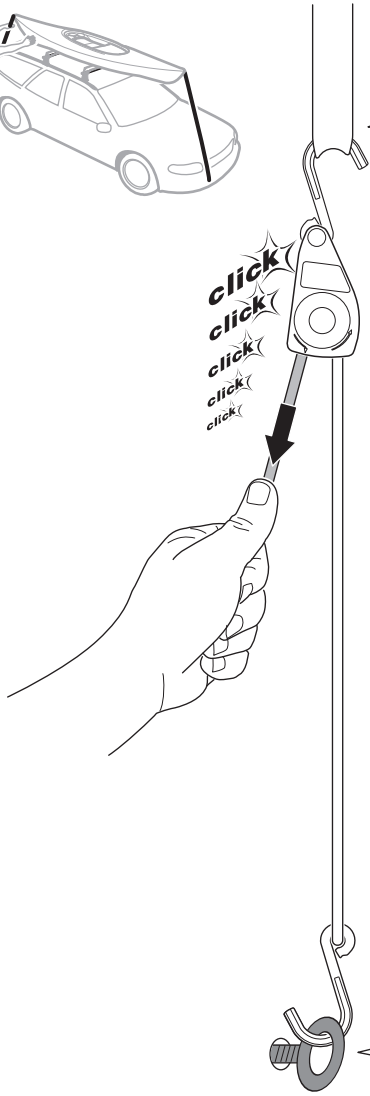

THULE[®]
SWEDEN

Thule QuickDraw 838

➤ Instructions

838000

C/A.20150820
501-7022-04

Bring your life
thule.com

3

EN Open	DK Åbn	UK Відкрити	EL Ανοίγμα
DE Öffnen	NO Åpne	BG Отваряне	TR Aç
FR Ouvert	FI Auki	CS Otvírání	فتح AR
NL Openen	ET Avatud	SK Otváranie	отваряне HE
IT Aprire	LV Atvert	SL Odprite	ZH 开启
ES Abrir	LT Atidaryti	HR/BiH Otvoreno	JA 開く
PT Aberto	PL Otwieranie	RO Deschidere	KO 열기
SV Öppna	RU Открыть	HU Nyitás	TH เปิด