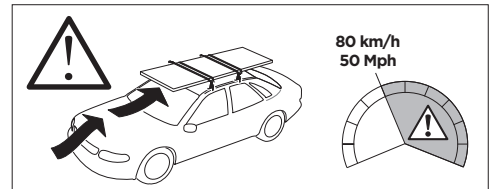

1

Kit 145407

CHEVROLET Equinox, 5-dr SUV, 25-

ISO 11154-E

Bring your life
thule.com

THULE WingBar Evo	THULE WingBar Edge	THULE WingBar	THULE SquareBar Evo	Evo X (scale)	Edge X (scale)
CHEVROLET Equinox, 5-dr SUV, 25-				40	Q
THULE ProBar Evo	THULE SlideBar Evo				X (mm/inch)
CHEVROLET Equinox, 5-dr SUV, 25-				1051 mm / 41 3/8"	

THULE WingBar Evo	THULE WingBar Edge	THULE WingBar	THULE SquareBar Evo	Evo Y (scale)	Edge Y (scale)
CHEVROLET Equinox, 5-dr SUV, 25-				38	C
THULE ProBar Evo	THULE SlideBar Evo				Y (mm/inch)
CHEVROLET Equinox, 5-dr SUV, 25-				1031 mm / 40 5/8"	