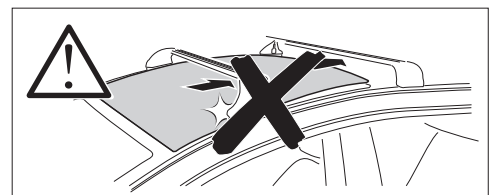

1

Kit 145407

CHEVROLET Equinox, 5-dr SUV, 25-

ISO 11154-E

Bring your life
thule.com

THULE WingBar Evo	THULE WingBar Edge	THULE WingBar	THULE SquareBar Evo	Evo X (scale)	Edge X (scale)
CHEVROLET Equinox, 5-dr SUV, 25-				40	Q
THULE ProBar Evo	THULE SlideBar Evo				X (mm/inch)
CHEVROLET Equinox, 5-dr SUV, 25-				1051 mm / 41 3/8"	

THULE WingBar Evo	THULE WingBar Edge	THULE WingBar	THULE SquareBar Evo	Evo Y (scale)	Edge Y (scale)
CHEVROLET Equinox, 5-dr SUV, 25-				38	C
THULE ProBar Evo	THULE SlideBar Evo				Y (mm/inch)
CHEVROLET Equinox, 5-dr SUV, 25-				1031 mm / 40 5/8"	