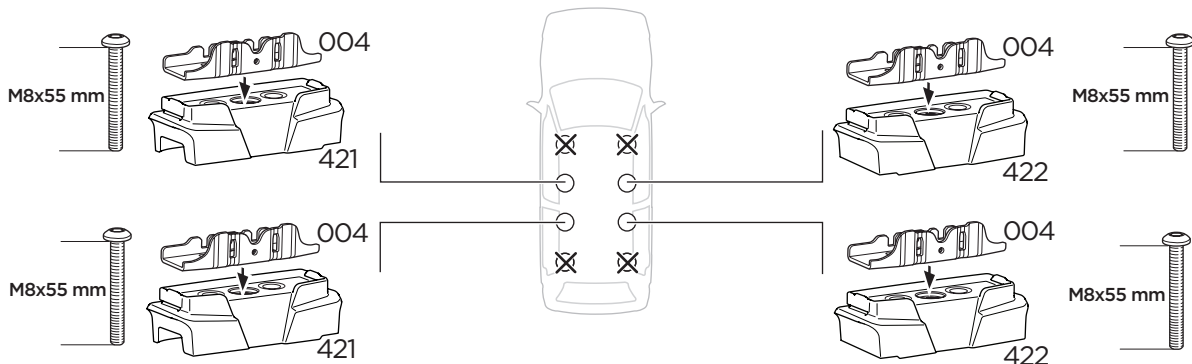

1 KIT

004 x4

6 mm 50229 x1

421 x2

M8x55 mm 50108 x4

422 x2

Safety

FL FR RL RR

Max: 100 kg / 220 lbs

7 kg 15,4 lbs

Max 130 km/h 80 Mph

80 km/h 50 Mph

2 FOOT PACK

4 Nm

x4

x1