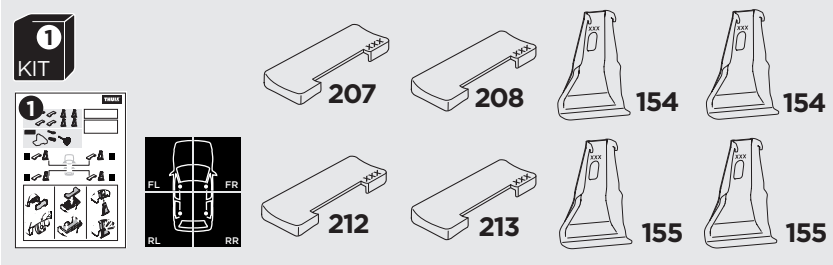

## Kit 145046

HONDA CR-V, 5-dr SUV, \*17-22 / 19-22

\*North America

ISO 11154-E

THULE WingBar Evo	THULE WingBar Edge	THULE WingBar	THULE SquareBar Evo	<b>Evo X (scale)</b>	<b>Edge X (scale)</b>
<b>HONDA CR-V, 5-dr SUV, *17-22 / 19-22</b>				<b>47,5</b>	<b>B</b>

THULE ProBar Evo	THULE SlideBar Evo	<b>X (mm/inch)</b>		
<b>HONDA CR-V, 5-dr SUV, *17-22 / 19-22</b>		<b>1126 mm / 44 3/8"</b>		

THULE WingBar Evo	THULE WingBar Edge	THULE WingBar	THULE SquareBar Evo	<b>Evo Y (scale)</b>	<b>Edge Y (scale)</b>
<b>HONDA CR-V, 5-dr SUV, *17-22 / 19-22</b>				<b>40,5</b>	<b>P</b>

THULE ProBar Evo	THULE SlideBar Evo	<b>Y (mm/inch)</b>		
<b>HONDA CR-V, 5-dr SUV, *17-22 / 19-22</b>		<b>1056 mm / 41 5/8"</b>		

	<b>W (mm/inch)</b>	<b>Z (mm/inch)</b>
<b>HONDA CR-V, 5-dr SUV, *17-22 / 19-22</b>	<b>700 mm / 27 1/2"</b>	<b>290 mm / 11 3/8"</b>