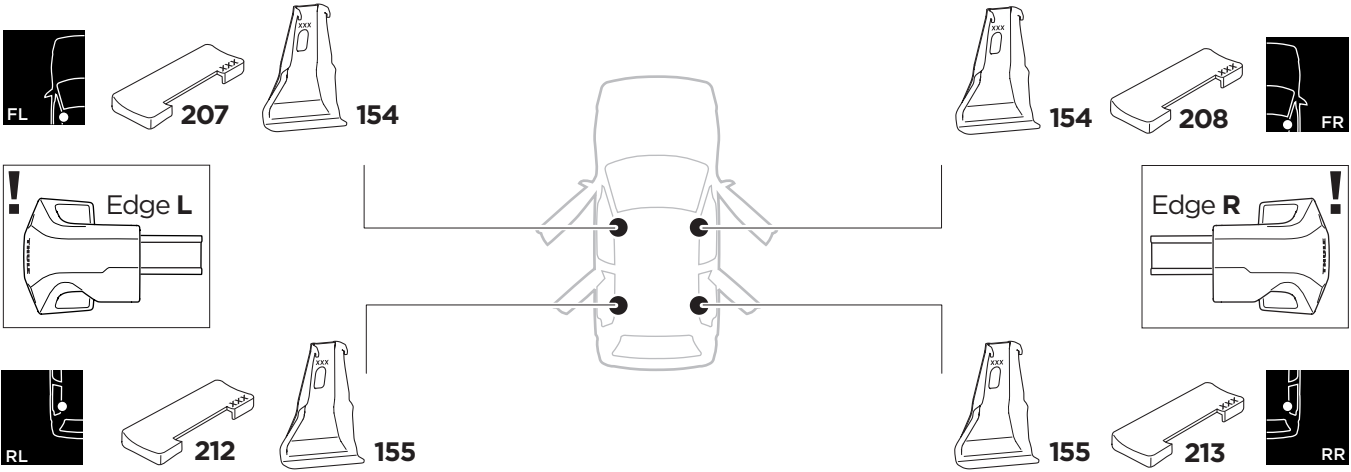

## Kit 145046

HONDA CR-V, 5-dr SUV, \*17-22 / 19-22

\*North America

ISO 11154-E

THULE WingBar Evo	THULE WingBar Edge	THULE WingBar	THULE SquareBar Evo	<b>Evo X (scale)</b>	<b>Edge X (scale)</b>
<b>HONDA CR-V, 5-dr SUV, *17-22 / 19-22</b>				<b>47,5</b>	<b>B</b>

THULE ProBar Evo	THULE SlideBar Evo	<b>X (mm/inch)</b>		
<b>HONDA CR-V, 5-dr SUV, *17-22 / 19-22</b>		<b>1126 mm / 44 3/8"</b>		

THULE WingBar Evo	THULE WingBar Edge	THULE WingBar	THULE SquareBar Evo	<b>Evo Y (scale)</b>	<b>Edge Y (scale)</b>
<b>HONDA CR-V, 5-dr SUV, *17-22 / 19-22</b>				<b>40,5</b>	<b>P</b>

THULE ProBar Evo	THULE SlideBar Evo	<b>Y (mm/inch)</b>		
<b>HONDA CR-V, 5-dr SUV, *17-22 / 19-22</b>		<b>1056 mm / 41 5/8"</b>		

	<b>W (mm/inch)</b>	<b>Z (mm/inch)</b>
<b>HONDA CR-V, 5-dr SUV, *17-22 / 19-22</b>	<b>700 mm / 27 1/2"</b>	<b>290 mm / 11 3/8"</b>