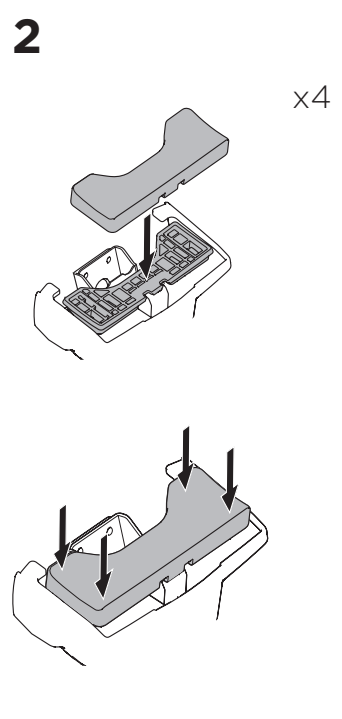

## Kit 145046

HONDA CR-V, 5-dr SUV, \*17-22 / 19-22

\*North America

ISO 11154-E

THULE WingBar Evo	THULE WingBar Edge	THULE WingBar	THULE SquareBar Evo	<b>Evo X (scale)</b>	<b>Edge X (scale)</b>
<b>HONDA CR-V, 5-dr SUV, *17-22 / 19-22</b>				<b>47,5</b>	<b>B</b>

THULE ProBar Evo	THULE SlideBar Evo	<b>X (mm/inch)</b>		
<b>HONDA CR-V, 5-dr SUV, *17-22 / 19-22</b>		<b>1126 mm / 44 3/8"</b>		

THULE WingBar Evo	THULE WingBar Edge	THULE WingBar	THULE SquareBar Evo	<b>Evo Y (scale)</b>	<b>Edge Y (scale)</b>
<b>HONDA CR-V, 5-dr SUV, *17-22 / 19-22</b>				<b>40,5</b>	<b>P</b>

THULE ProBar Evo	THULE SlideBar Evo	<b>Y (mm/inch)</b>		
<b>HONDA CR-V, 5-dr SUV, *17-22 / 19-22</b>		<b>1056 mm / 41 5/8"</b>		

	<b>W (mm/inch)</b>	<b>Z (mm/inch)</b>
<b>HONDA CR-V, 5-dr SUV, *17-22 / 19-22</b>	<b>700 mm / 27 1/2"</b>	<b>290 mm / 11 3/8"</b>