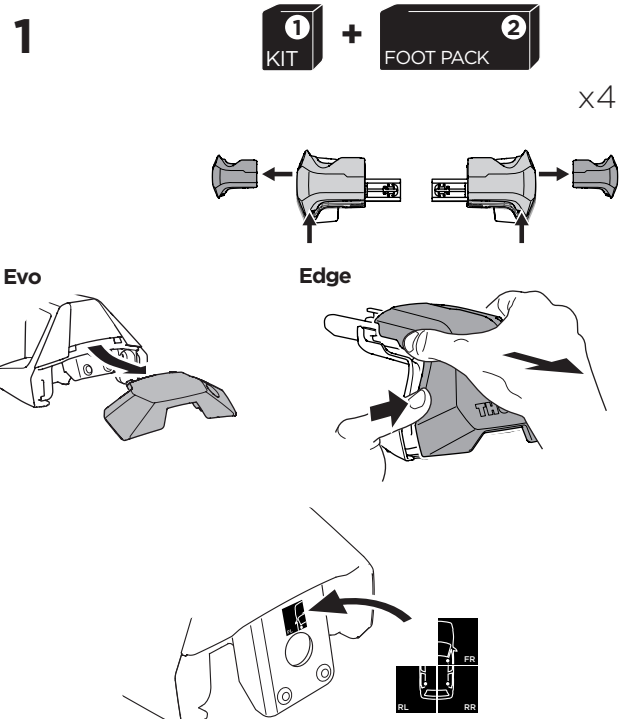

## Kit 145046

HONDA CR-V, 5-dr SUV, \*17-22 / 19-22

\*North America

ISO 11154-E

THULE WingBar Evo	THULE WingBar Edge	THULE WingBar	THULE SquareBar Evo	<b>Evo X (scale)</b>	<b>Edge X (scale)</b>
<b>HONDA CR-V, 5-dr SUV, *17-22 / 19-22</b>				<b>47,5</b>	<b>B</b>

THULE ProBar Evo	THULE SlideBar Evo	<b>X (mm/inch)</b>		
<b>HONDA CR-V, 5-dr SUV, *17-22 / 19-22</b>		<b>1126 mm / 44 3/8"</b>		

THULE WingBar Evo	THULE WingBar Edge	THULE WingBar	THULE SquareBar Evo	<b>Evo Y (scale)</b>	<b>Edge Y (scale)</b>
<b>HONDA CR-V, 5-dr SUV, *17-22 / 19-22</b>				<b>40,5</b>	<b>P</b>

THULE ProBar Evo	THULE SlideBar Evo	<b>Y (mm/inch)</b>		
<b>HONDA CR-V, 5-dr SUV, *17-22 / 19-22</b>		<b>1056 mm / 41 5/8"</b>		

	<b>W (mm/inch)</b>	<b>Z (mm/inch)</b>
<b>HONDA CR-V, 5-dr SUV, *17-22 / 19-22</b>	<b>700 mm / 27 1/2"</b>	<b>290 mm / 11 3/8"</b>