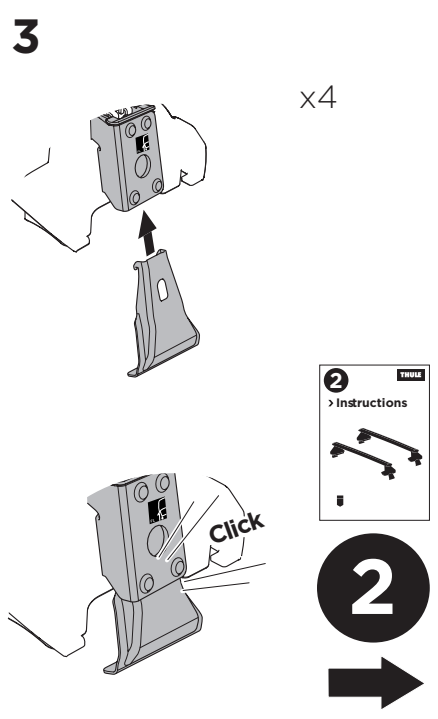

## Kit 145046

HONDA CR-V, 5-dr SUV, \*17-22 / 19-22

\*North America

ISO 11154-E

THULE WingBar Evo	THULE WingBar Edge	THULE WingBar	THULE SquareBar Evo	<b>Evo X (scale)</b>	<b>Edge X (scale)</b>
<b>HONDA CR-V, 5-dr SUV, *17-22 / 19-22</b>				<b>47,5</b>	<b>B</b>

THULE ProBar Evo	THULE SlideBar Evo	<b>X (mm/inch)</b>		
<b>HONDA CR-V, 5-dr SUV, *17-22 / 19-22</b>		<b>1126 mm / 44 3/8"</b>		

THULE WingBar Evo	THULE WingBar Edge	THULE WingBar	THULE SquareBar Evo	<b>Evo Y (scale)</b>	<b>Edge Y (scale)</b>
<b>HONDA CR-V, 5-dr SUV, *17-22 / 19-22</b>				<b>40,5</b>	<b>P</b>

THULE ProBar Evo	THULE SlideBar Evo	<b>Y (mm/inch)</b>		
<b>HONDA CR-V, 5-dr SUV, *17-22 / 19-22</b>		<b>1056 mm / 41 5/8"</b>		

	<b>W (mm/inch)</b>	<b>Z (mm/inch)</b>
<b>HONDA CR-V, 5-dr SUV, *17-22 / 19-22</b>	<b>700 mm / 27 1/2"</b>	<b>290 mm / 11 3/8"</b>