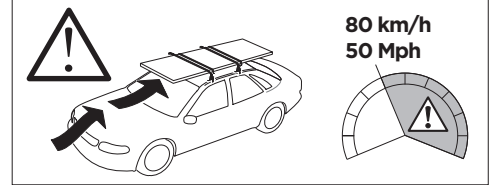

1

Kit 145175

HONDA HR-V, 5-dr SUV, 15-21 / 16-22*

HONDA Vezel, 5-dr SUV, 14-21

*North America

ISO 11154-E

THULE WingBar Evo THULE WingBar Edge THULE WingBar THULE SquareBar Evo	Evo X (scale)	Edge X (scale)
HONDA HR-V, 5-dr SUV, 15-21 / 16-22*	41,5	N
HONDA Vezel, 5-dr SUV, 14-21	41,5	N

THULE ProBar Evo THULE SlideBar Evo	X (mm/inch)
HONDA HR-V, 5-dr SUV, 15-21 / 16-22*	1066 mm / 42 "
HONDA Vezel, 5-dr SUV, 14-21	1066 mm / 42 "

THULE WingBar Evo THULE WingBar Edge THULE WingBar THULE SquareBar Evo	Evo Y (scale)	Edge Y (scale)
HONDA HR-V, 5-dr SUV, 15-21 / 16-22*	36,5	F
HONDA Vezel, 5-dr SUV, 14-21	36,5	F

THULE ProBar Evo THULE SlideBar Evo	Y (mm/inch)
HONDA HR-V, 5-dr SUV, 15-21 / 16-22*	1016 mm / 40 "
HONDA Vezel, 5-dr SUV, 14-21	1016 mm / 40 "

	W (mm/inch)	Z (mm/inch)
HONDA HR-V, 5-dr SUV, 15-21 / 16-22*	700 mm / 27 1/2"	250 mm / 9 7/8"
HONDA Vezel, 5-dr SUV, 14-21	700 mm / 27 1/2"	250 mm / 9 7/8"