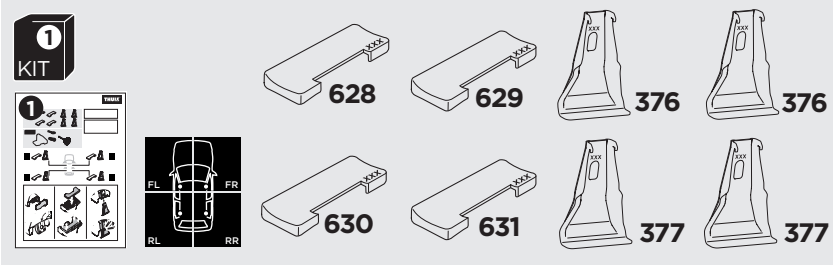

1

Kit 145175

HONDA HR-V, 5-dr SUV, 15-21 / 16-22*

HONDA Vezel, 5-dr SUV, 14-21

*North America

ISO 11154-E

THULE WingBar Evo THULE WingBar Edge THULE WingBar THULE SquareBar Evo	Evo X (scale)	Edge X (scale)
HONDA HR-V, 5-dr SUV, 15-21 / 16-22*	41,5	N
HONDA Vezel, 5-dr SUV, 14-21	41,5	N

THULE ProBar Evo THULE SlideBar Evo	X (mm/inch)
HONDA HR-V, 5-dr SUV, 15-21 / 16-22*	1066 mm / 42 "
HONDA Vezel, 5-dr SUV, 14-21	1066 mm / 42 "

THULE WingBar Evo THULE WingBar Edge THULE WingBar THULE SquareBar Evo	Evo Y (scale)	Edge Y (scale)
HONDA HR-V, 5-dr SUV, 15-21 / 16-22*	36,5	F
HONDA Vezel, 5-dr SUV, 14-21	36,5	F

THULE ProBar Evo THULE SlideBar Evo	Y (mm/inch)
HONDA HR-V, 5-dr SUV, 15-21 / 16-22*	1016 mm / 40 "
HONDA Vezel, 5-dr SUV, 14-21	1016 mm / 40 "

	W (mm/inch)	Z (mm/inch)
HONDA HR-V, 5-dr SUV, 15-21 / 16-22*	700 mm / 27 1/2"	250 mm / 9 7/8"
HONDA Vezel, 5-dr SUV, 14-21	700 mm / 27 1/2"	250 mm / 9 7/8"