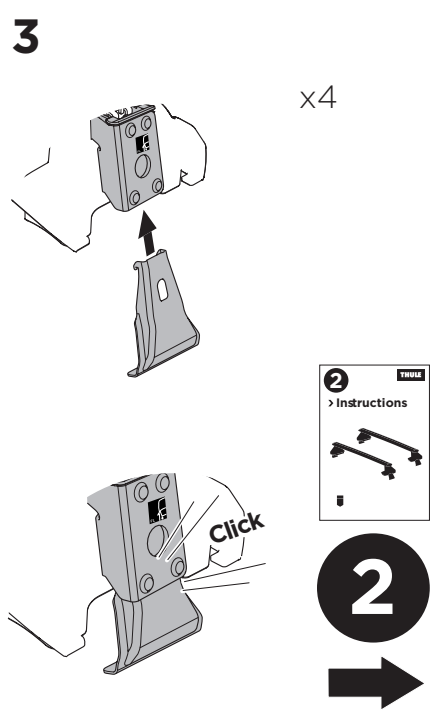

1

Kit 145175

HONDA HR-V, 5-dr SUV, 15-21 / 16-22*

HONDA Vezel, 5-dr SUV, 14-21

*North America

ISO 11154-E

THULE WingBar Evo THULE WingBar Edge THULE WingBar THULE SquareBar Evo	Evo X (scale)	Edge X (scale)
HONDA HR-V, 5-dr SUV, 15-21 / 16-22*	41,5	N
HONDA Vezel, 5-dr SUV, 14-21	41,5	N

THULE ProBar Evo THULE SlideBar Evo	X (mm/inch)
HONDA HR-V, 5-dr SUV, 15-21 / 16-22*	1066 mm / 42 "
HONDA Vezel, 5-dr SUV, 14-21	1066 mm / 42 "

THULE WingBar Evo THULE WingBar Edge THULE WingBar THULE SquareBar Evo	Evo Y (scale)	Edge Y (scale)
HONDA HR-V, 5-dr SUV, 15-21 / 16-22*	36,5	F
HONDA Vezel, 5-dr SUV, 14-21	36,5	F

THULE ProBar Evo THULE SlideBar Evo	Y (mm/inch)
HONDA HR-V, 5-dr SUV, 15-21 / 16-22*	1016 mm / 40 "
HONDA Vezel, 5-dr SUV, 14-21	1016 mm / 40 "

	W (mm/inch)	Z (mm/inch)
HONDA HR-V, 5-dr SUV, 15-21 / 16-22*	700 mm / 27 1/2"	250 mm / 9 7/8"
HONDA Vezel, 5-dr SUV, 14-21	700 mm / 27 1/2"	250 mm / 9 7/8"