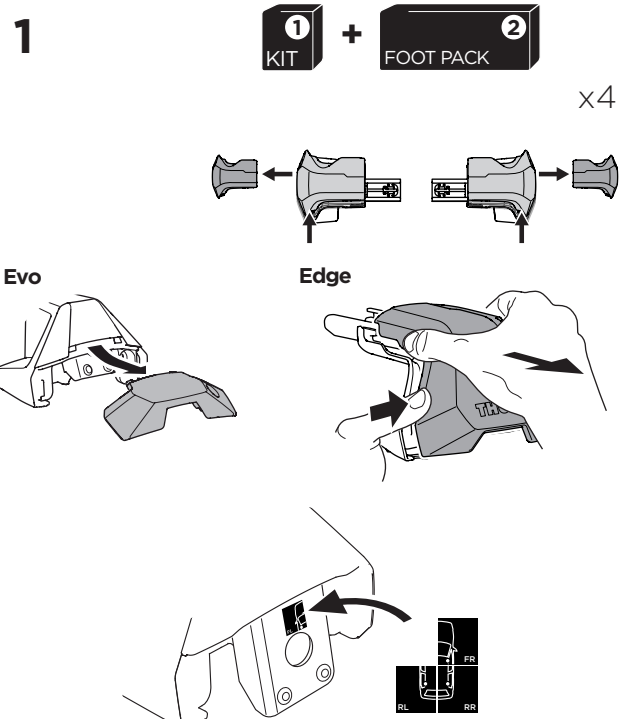

1

Kit 145175

HONDA HR-V, 5-dr SUV, 15-21 / 16-22*

HONDA Vezel, 5-dr SUV, 14-21

*North America

ISO 11154-E

THULE WingBar Evo THULE WingBar Edge THULE WingBar THULE SquareBar Evo	Evo X (scale)	Edge X (scale)
HONDA HR-V, 5-dr SUV, 15-21 / 16-22*	41,5	N
HONDA Vezel, 5-dr SUV, 14-21	41,5	N

THULE ProBar Evo THULE SlideBar Evo	X (mm/inch)
HONDA HR-V, 5-dr SUV, 15-21 / 16-22*	1066 mm / 42 "
HONDA Vezel, 5-dr SUV, 14-21	1066 mm / 42 "

THULE WingBar Evo THULE WingBar Edge THULE WingBar THULE SquareBar Evo	Evo Y (scale)	Edge Y (scale)
HONDA HR-V, 5-dr SUV, 15-21 / 16-22*	36,5	F
HONDA Vezel, 5-dr SUV, 14-21	36,5	F

THULE ProBar Evo THULE SlideBar Evo	Y (mm/inch)
HONDA HR-V, 5-dr SUV, 15-21 / 16-22*	1016 mm / 40 "
HONDA Vezel, 5-dr SUV, 14-21	1016 mm / 40 "

	W (mm/inch)	Z (mm/inch)
HONDA HR-V, 5-dr SUV, 15-21 / 16-22*	700 mm / 27 1/2"	250 mm / 9 7/8"
HONDA Vezel, 5-dr SUV, 14-21	700 mm / 27 1/2"	250 mm / 9 7/8"