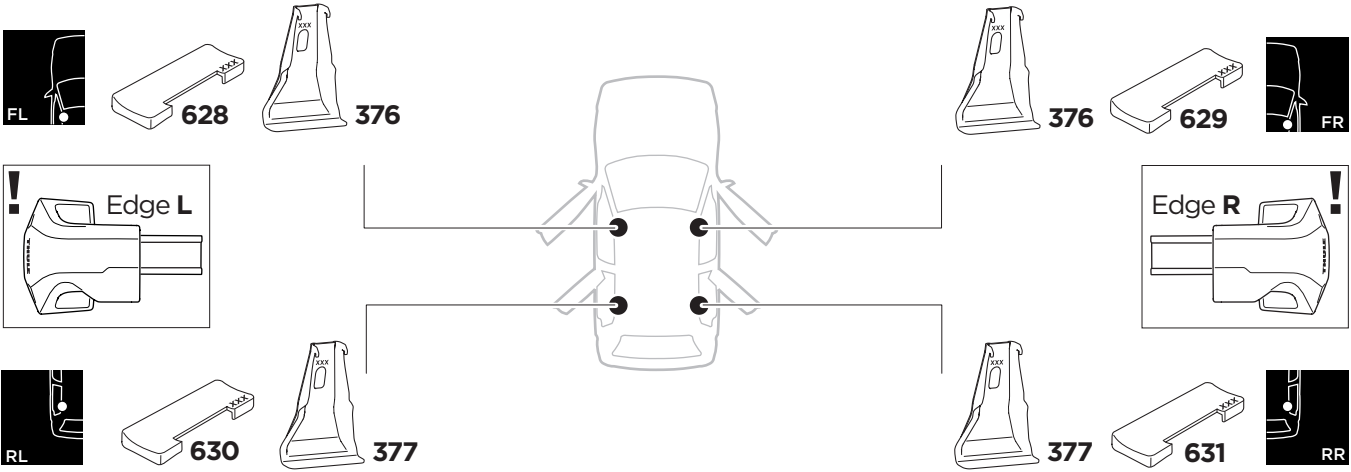

1

Kit 145175

HONDA HR-V, 5-dr SUV, 15-21 / 16-22*

HONDA Vezel, 5-dr SUV, 14-21

*North America

ISO 11154-E

THULE WingBar Evo THULE WingBar Edge THULE WingBar THULE SquareBar Evo	Evo X (scale)	Edge X (scale)
HONDA HR-V, 5-dr SUV, 15-21 / 16-22*	41,5	N
HONDA Vezel, 5-dr SUV, 14-21	41,5	N

THULE ProBar Evo THULE SlideBar Evo	X (mm/inch)
HONDA HR-V, 5-dr SUV, 15-21 / 16-22*	1066 mm / 42 "
HONDA Vezel, 5-dr SUV, 14-21	1066 mm / 42 "

THULE WingBar Evo THULE WingBar Edge THULE WingBar THULE SquareBar Evo	Evo Y (scale)	Edge Y (scale)
HONDA HR-V, 5-dr SUV, 15-21 / 16-22*	36,5	F
HONDA Vezel, 5-dr SUV, 14-21	36,5	F

THULE ProBar Evo THULE SlideBar Evo	Y (mm/inch)
HONDA HR-V, 5-dr SUV, 15-21 / 16-22*	1016 mm / 40 "
HONDA Vezel, 5-dr SUV, 14-21	1016 mm / 40 "

	W (mm/inch)	Z (mm/inch)
HONDA HR-V, 5-dr SUV, 15-21 / 16-22*	700 mm / 27 1/2"	250 mm / 9 7/8"
HONDA Vezel, 5-dr SUV, 14-21	700 mm / 27 1/2"	250 mm / 9 7/8"