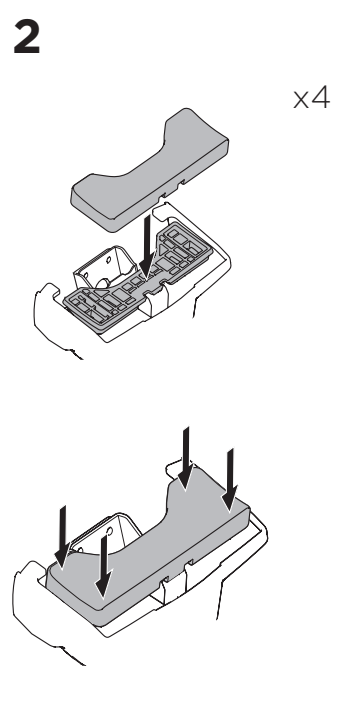

1

Kit 145175

HONDA HR-V, 5-dr SUV, 15-21 / 16-22*

HONDA Vezel, 5-dr SUV, 14-21

*North America

ISO 11154-E

THULE WingBar Evo THULE WingBar Edge THULE WingBar THULE SquareBar Evo	Evo X (scale)	Edge X (scale)
HONDA HR-V, 5-dr SUV, 15-21 / 16-22*	41,5	N
HONDA Vezel, 5-dr SUV, 14-21	41,5	N

THULE ProBar Evo THULE SlideBar Evo	X (mm/inch)
HONDA HR-V, 5-dr SUV, 15-21 / 16-22*	1066 mm / 42 "
HONDA Vezel, 5-dr SUV, 14-21	1066 mm / 42 "

THULE WingBar Evo THULE WingBar Edge THULE WingBar THULE SquareBar Evo	Evo Y (scale)	Edge Y (scale)
HONDA HR-V, 5-dr SUV, 15-21 / 16-22*	36,5	F
HONDA Vezel, 5-dr SUV, 14-21	36,5	F

THULE ProBar Evo THULE SlideBar Evo	Y (mm/inch)
HONDA HR-V, 5-dr SUV, 15-21 / 16-22*	1016 mm / 40 "
HONDA Vezel, 5-dr SUV, 14-21	1016 mm / 40 "

	W (mm/inch)	Z (mm/inch)
HONDA HR-V, 5-dr SUV, 15-21 / 16-22*	700 mm / 27 1/2"	250 mm / 9 7/8"
HONDA Vezel, 5-dr SUV, 14-21	700 mm / 27 1/2"	250 mm / 9 7/8"