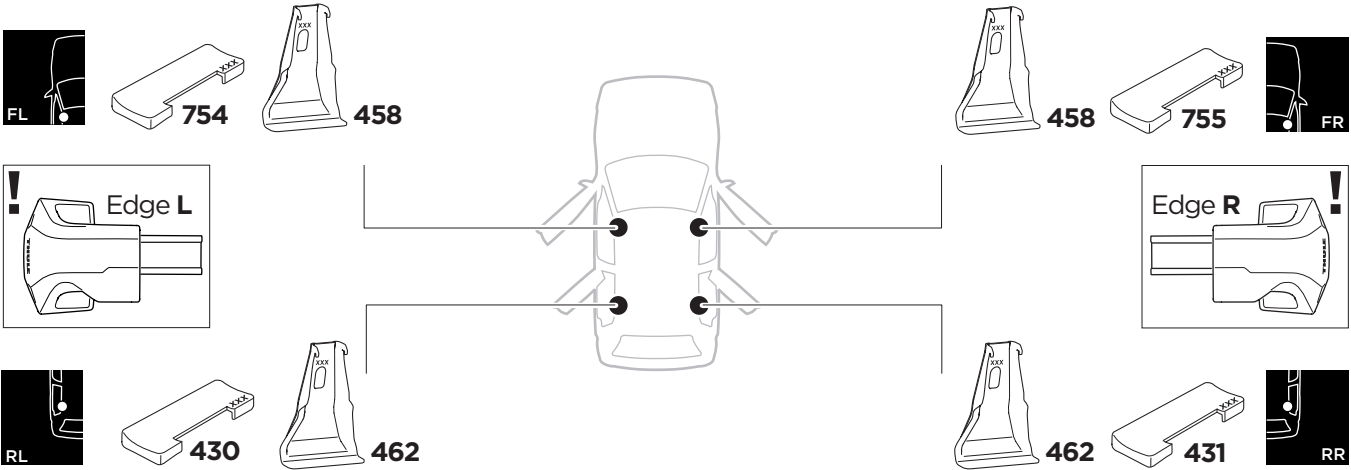

1

Kit 145254

MITSUBISHI ASX, 5-dr SUV, 23-

RENAULT Captur, 5-dr SUV, 20-

ISO 11154-E

5560074002

Bring your life
thule.com

THULE WingBar Evo THULE WingBar Edge THULE WingBar THULE SquareBar Evo	Evo X (scale)	Edge X (scale)
MITSUBISHI ASX, 5-dr SUV 23-	39,5	R
RENAULT Captur, 5-dr SUV, 20-	39,5	R

THULE ProBar Evo THULE SlideBar Evo	X (mm/inch)
MITSUBISHI ASX, 5-dr SUV 23-	1046 mm / 41 1/8"
RENAULT Captur, 5-dr SUV, 20-	1046 mm / 41 1/8"

THULE WingBar Evo THULE WingBar Edge THULE WingBar THULE SquareBar Evo	Evo Y (scale)	Edge Y (scale)
MITSUBISHI ASX, 5-dr SUV 23-	32,0	O
RENAULT Captur, 5-dr SUV, 20-	32,0	O

THULE ProBar Evo THULE SlideBar Evo	Y (mm/inch)
MITSUBISHI ASX, 5-dr SUV 23-	971 mm / 38 1/4"
RENAULT Captur, 5-dr SUV, 20-	971 mm / 38 1/4"

	W (mm/inch)	Z (mm/inch)
MITSUBISHI ASX, 5-dr SUV 23-	780 mm / 30 3/4"	240 mm / 9 1/2"
RENAULT Captur, 5-dr SUV, 20-	780 mm / 30 3/4"	240 mm / 9 1/2"