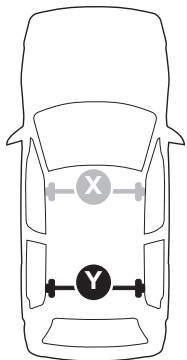

1

Kit 145254

MITSUBISHI ASX, 5-dr SUV, 23-

RENAULT Captur, 5-dr SUV, 20-

ISO 11154-E

5560074002

Bring your life
thule.com

THULE WingBar Evo THULE WingBar Edge THULE WingBar THULE SquareBar Evo	Evo X (scale)	Edge X (scale)
MITSUBISHI ASX, 5-dr SUV 23-	39,5	R
RENAULT Captur, 5-dr SUV, 20-	39,5	R

THULE ProBar Evo THULE SlideBar Evo	X (mm/inch)
MITSUBISHI ASX, 5-dr SUV 23-	1046 mm / 41 1/8"
RENAULT Captur, 5-dr SUV, 20-	1046 mm / 41 1/8"

THULE WingBar Evo THULE WingBar Edge THULE WingBar THULE SquareBar Evo	Evo Y (scale)	Edge Y (scale)
MITSUBISHI ASX, 5-dr SUV 23-	32,0	O
RENAULT Captur, 5-dr SUV, 20-	32,0	O

THULE ProBar Evo THULE SlideBar Evo	Y (mm/inch)
MITSUBISHI ASX, 5-dr SUV 23-	971 mm / 38 1/4"
RENAULT Captur, 5-dr SUV, 20-	971 mm / 38 1/4"

	W (mm/inch)	Z (mm/inch)
MITSUBISHI ASX, 5-dr SUV 23-	780 mm / 30 3/4"	240 mm / 9 1/2"
RENAULT Captur, 5-dr SUV, 20-	780 mm / 30 3/4"	240 mm / 9 1/2"