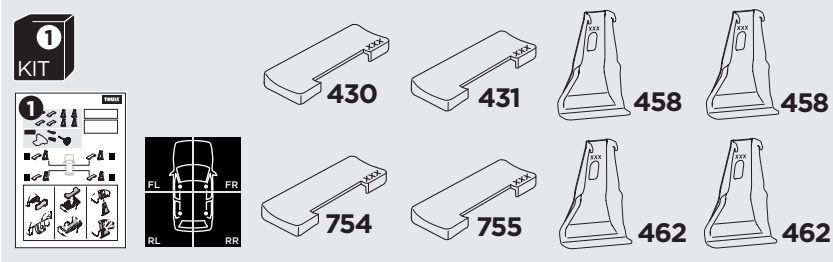

1

Kit 145254

MITSUBISHI ASX, 5-dr SUV, 23-

RENAULT Captur, 5-dr SUV, 20-

ISO 11154-E

5560074002

Bring your life
thule.com

THULE WingBar Evo THULE WingBar Edge THULE WingBar THULE SquareBar Evo	Evo X (scale)	Edge X (scale)
MITSUBISHI ASX, 5-dr SUV 23-	39,5	R
RENAULT Captur, 5-dr SUV, 20-	39,5	R

THULE ProBar Evo THULE SlideBar Evo	X (mm/inch)
MITSUBISHI ASX, 5-dr SUV 23-	1046 mm / 41 1/8"
RENAULT Captur, 5-dr SUV, 20-	1046 mm / 41 1/8"

THULE WingBar Evo THULE WingBar Edge THULE WingBar THULE SquareBar Evo	Evo Y (scale)	Edge Y (scale)
MITSUBISHI ASX, 5-dr SUV 23-	32,0	O
RENAULT Captur, 5-dr SUV, 20-	32,0	O

THULE ProBar Evo THULE SlideBar Evo	Y (mm/inch)
MITSUBISHI ASX, 5-dr SUV 23-	971 mm / 38 1/4"
RENAULT Captur, 5-dr SUV, 20-	971 mm / 38 1/4"

	W (mm/inch)	Z (mm/inch)
MITSUBISHI ASX, 5-dr SUV 23-	780 mm / 30 3/4"	240 mm / 9 1/2"
RENAULT Captur, 5-dr SUV, 20-	780 mm / 30 3/4"	240 mm / 9 1/2"