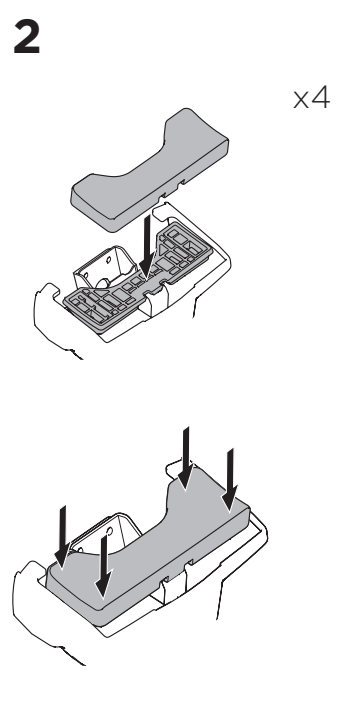

1

Kit 145254

MITSUBISHI ASX, 5-dr SUV, 23-

RENAULT Captur, 5-dr SUV, 20-

ISO 11154-E

5560074002

Bring your life
thule.com

THULE WingBar Evo THULE WingBar Edge THULE WingBar THULE SquareBar Evo	Evo X (scale)	Edge X (scale)
MITSUBISHI ASX, 5-dr SUV 23-	39,5	R
RENAULT Captur, 5-dr SUV, 20-	39,5	R

THULE ProBar Evo THULE SlideBar Evo	X (mm/inch)
MITSUBISHI ASX, 5-dr SUV 23-	1046 mm / 41 1/8"
RENAULT Captur, 5-dr SUV, 20-	1046 mm / 41 1/8"

THULE WingBar Evo THULE WingBar Edge THULE WingBar THULE SquareBar Evo	Evo Y (scale)	Edge Y (scale)
MITSUBISHI ASX, 5-dr SUV 23-	32,0	O
RENAULT Captur, 5-dr SUV, 20-	32,0	O

THULE ProBar Evo THULE SlideBar Evo	Y (mm/inch)
MITSUBISHI ASX, 5-dr SUV 23-	971 mm / 38 1/4"
RENAULT Captur, 5-dr SUV, 20-	971 mm / 38 1/4"

	W (mm/inch)	Z (mm/inch)
MITSUBISHI ASX, 5-dr SUV 23-	780 mm / 30 3/4"	240 mm / 9 1/2"
RENAULT Captur, 5-dr SUV, 20-	780 mm / 30 3/4"	240 mm / 9 1/2"