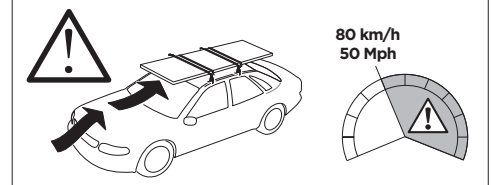

1

Kit 145254

MITSUBISHI ASX, 5-dr SUV, 23-

RENAULT Captur, 5-dr SUV, 20-

ISO 11154-E

5560074002

Bring your life
thule.com

THULE WingBar Evo THULE WingBar Edge THULE WingBar THULE SquareBar Evo	Evo X (scale)	Edge X (scale)
MITSUBISHI ASX, 5-dr SUV 23-	39,5	R
RENAULT Captur, 5-dr SUV, 20-	39,5	R

THULE ProBar Evo THULE SlideBar Evo	X (mm/inch)
MITSUBISHI ASX, 5-dr SUV 23-	1046 mm / 41 1/8"
RENAULT Captur, 5-dr SUV, 20-	1046 mm / 41 1/8"

THULE WingBar Evo THULE WingBar Edge THULE WingBar THULE SquareBar Evo	Evo Y (scale)	Edge Y (scale)
MITSUBISHI ASX, 5-dr SUV 23-	32,0	O
RENAULT Captur, 5-dr SUV, 20-	32,0	O

THULE ProBar Evo THULE SlideBar Evo	Y (mm/inch)
MITSUBISHI ASX, 5-dr SUV 23-	971 mm / 38 1/4"
RENAULT Captur, 5-dr SUV, 20-	971 mm / 38 1/4"

	W (mm/inch)	Z (mm/inch)
MITSUBISHI ASX, 5-dr SUV 23-	780 mm / 30 3/4"	240 mm / 9 1/2"
RENAULT Captur, 5-dr SUV, 20-	780 mm / 30 3/4"	240 mm / 9 1/2"