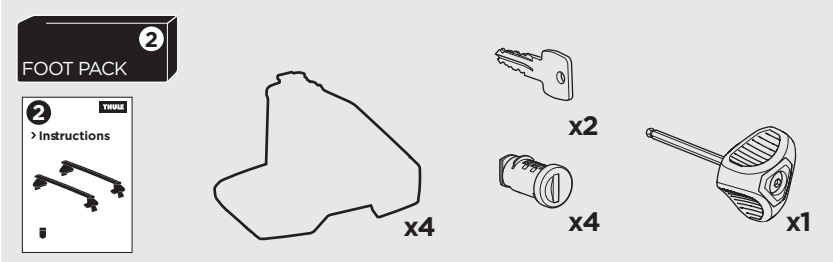

1

Kit 145254

MITSUBISHI ASX, 5-dr SUV, 23-

RENAULT Captur, 5-dr SUV, 20-

ISO 11154-E

5560074002

Bring your life
thule.com

THULE WingBar Evo THULE WingBar Edge THULE WingBar THULE SquareBar Evo	Evo X (scale)	Edge X (scale)
MITSUBISHI ASX, 5-dr SUV 23-	39,5	R
RENAULT Captur, 5-dr SUV, 20-	39,5	R

THULE ProBar Evo THULE SlideBar Evo	X (mm/inch)
MITSUBISHI ASX, 5-dr SUV 23-	1046 mm / 41 1/8"
RENAULT Captur, 5-dr SUV, 20-	1046 mm / 41 1/8"

THULE WingBar Evo THULE WingBar Edge THULE WingBar THULE SquareBar Evo	Evo Y (scale)	Edge Y (scale)
MITSUBISHI ASX, 5-dr SUV 23-	32,0	O
RENAULT Captur, 5-dr SUV, 20-	32,0	O

THULE ProBar Evo THULE SlideBar Evo	Y (mm/inch)
MITSUBISHI ASX, 5-dr SUV 23-	971 mm / 38 1/4"
RENAULT Captur, 5-dr SUV, 20-	971 mm / 38 1/4"

	W (mm/inch)	Z (mm/inch)
MITSUBISHI ASX, 5-dr SUV 23-	780 mm / 30 3/4"	240 mm / 9 1/2"
RENAULT Captur, 5-dr SUV, 20-	780 mm / 30 3/4"	240 mm / 9 1/2"