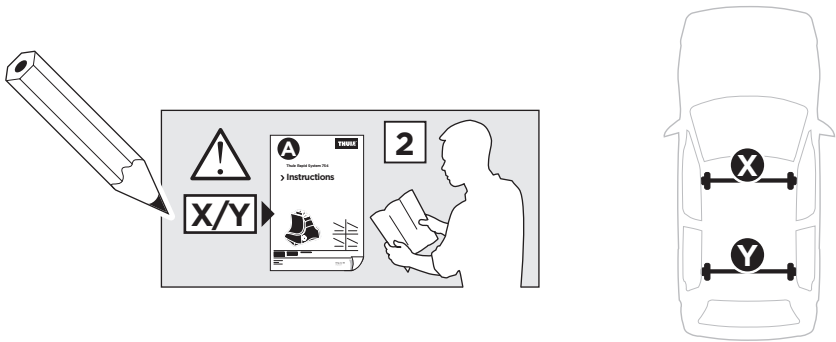

# > Instructions

ALFA ROMEO Giulia, 4-dr Sedan, 16-

ISO 11154-E

141836  
C.20160818  
519-1836-01

Bring your life  
thule.com

**1**

	X (scale)	X (mm)	X (inch)
<b>ALFA ROMEO Giulia, 4-dr Sedan, 16-</b>	<b>33</b>	<b>981</b>	<b>38 <sup>5</sup>/<sub>8</sub></b>

	Y (scale)	Y (mm)	Y (inch)
<b>ALFA ROMEO Giulia, 4-dr Sedan, 16-</b>	<b>29,5</b>	<b>946</b>	<b>37 <sup>1</sup>/<sub>4</sub></b>

2

ALFA ROMEO Giulia, 4-dr Sedan, 16-

**3**

	W (mm)	Z (mm)	W (inch)	Z (inch)
<b>ALFA ROMEO Giulia</b> , 4-dr Sedan, 16-	<b>240</b>	<b>788</b>	<b>9 ½</b>	<b>31</b>