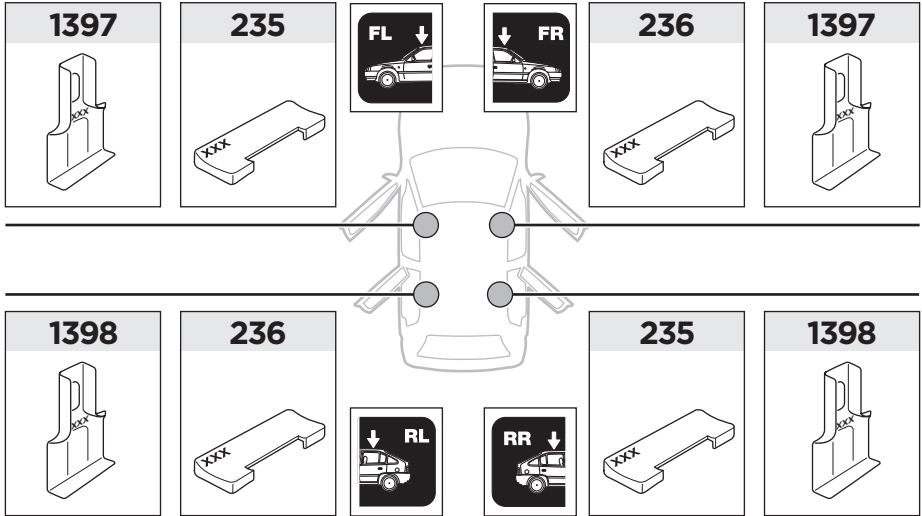

# > Instructions

ALFA ROMEO Giulia, 4-dr Sedan, 16-

ISO 11154-E

141836  
C.20160818  
519-1836-01

Bring your life  
thule.com

**1**

	X (scale)	X (mm)	X (inch)
<b>ALFA ROMEO Giulia, 4-dr Sedan, 16-</b>	<b>33</b>	<b>981</b>	<b>38 <sup>5</sup>/<sub>8</sub></b>

	Y (scale)	Y (mm)	Y (inch)
<b>ALFA ROMEO Giulia, 4-dr Sedan, 16-</b>	<b>29,5</b>	<b>946</b>	<b>37 <sup>1</sup>/<sub>4</sub></b>

2

ALFA ROMEO Giulia, 4-dr Sedan, 16-

**3**

	W (mm)	Z (mm)	W (inch)	Z (inch)
<b>ALFA ROMEO Giulia</b> , 4-dr Sedan, 16-	<b>240</b>	<b>788</b>	<b>9 ½</b>	<b>31</b>