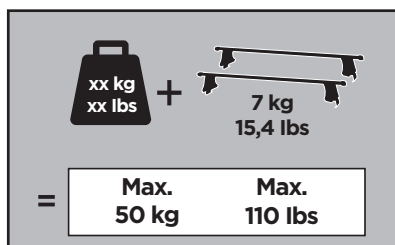

# > Instructions

ALFA ROMEO Giulia, 4-dr Sedan, 16-

ISO 11154-E

141836  
C.20160818  
519-1836-01

Bring your life  
thule.com

**1**

	X (scale)	X (mm)	X (inch)
<b>ALFA ROMEO Giulia, 4-dr Sedan, 16-</b>	<b>33</b>	<b>981</b>	<b>38 <sup>5</sup>/<sub>8</sub></b>

	Y (scale)	Y (mm)	Y (inch)
<b>ALFA ROMEO Giulia, 4-dr Sedan, 16-</b>	<b>29,5</b>	<b>946</b>	<b>37 <sup>1</sup>/<sub>4</sub></b>

2

ALFA ROMEO Giulia, 4-dr Sedan, 16-

**3**

	W (mm)	Z (mm)	W (inch)	Z (inch)
<b>ALFA ROMEO Giulia</b> , 4-dr Sedan, 16-	<b>240</b>	<b>788</b>	<b>9 ½</b>	<b>31</b>