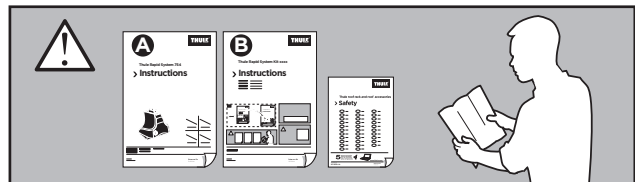

# > Instructions

ALFA ROMEO Giulia, 4-dr Sedan, 16-

ISO 11154-E

141836  
C.20160818  
519-1836-01

Bring your life  
thule.com

**1**

	X (scale)	X (mm)	X (inch)
<b>ALFA ROMEO Giulia, 4-dr Sedan, 16-</b>	<b>33</b>	<b>981</b>	<b>38 <sup>5</sup>/<sub>8</sub></b>