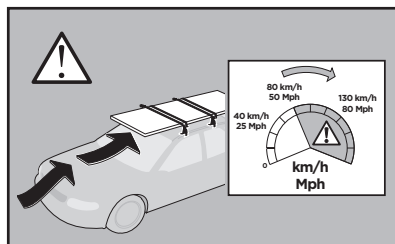

# > Instructions

ALFA ROMEO Giulia, 4-dr Sedan, 16-

ISO 11154-E

141836  
C.20160818  
519-1836-01

Bring your life  
thule.com

**1**

	X (scale)	X (mm)	X (inch)
<b>ALFA ROMEO Giulia, 4-dr Sedan, 16-</b>	<b>33</b>	<b>981</b>	<b>38 <sup>5</sup>/<sub>8</sub></b>

	Y (scale)	Y (mm)	Y (inch)
<b>ALFA ROMEO Giulia, 4-dr Sedan, 16-</b>	<b>29,5</b>	<b>946</b>	<b>37 <sup>1</sup>/<sub>4</sub></b>

2

ALFA ROMEO Giulia, 4-dr Sedan, 16-

**3**

	W (mm)	Z (mm)	W (inch)	Z (inch)
<b>ALFA ROMEO Giulia</b> , 4-dr Sedan, 16-	<b>240</b>	<b>788</b>	<b>9 ½</b>	<b>31</b>