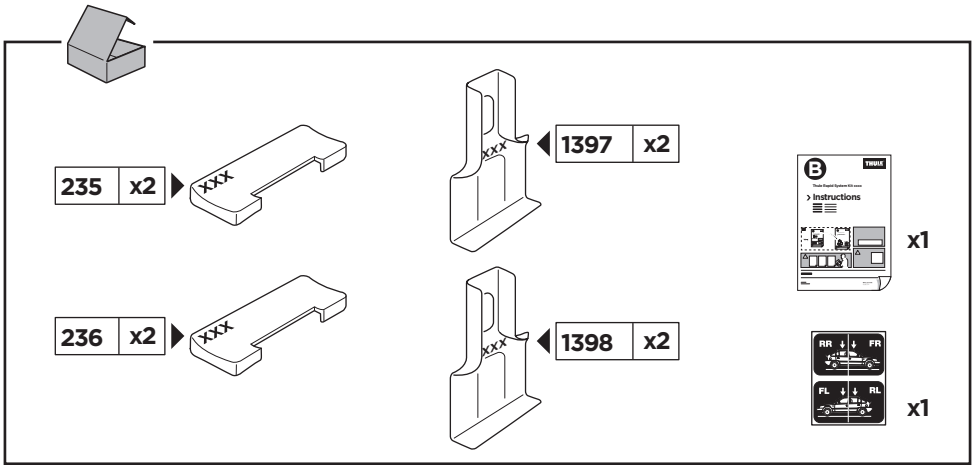

# > Instructions

ALFA ROMEO Giulia, 4-dr Sedan, 16-

ISO 11154-E

141836  
C.20160818  
519-1836-01

Bring your life  
thule.com

**1**

	X (scale)	X (mm)	X (inch)
<b>ALFA ROMEO Giulia, 4-dr Sedan, 16-</b>	<b>33</b>	<b>981</b>	<b>38 <sup>5</sup>/<sub>8</sub></b>

	Y (scale)	Y (mm)	Y (inch)
<b>ALFA ROMEO Giulia, 4-dr Sedan, 16-</b>	<b>29,5</b>	<b>946</b>	<b>37 <sup>1</sup>/<sub>4</sub></b>

2

ALFA ROMEO Giulia, 4-dr Sedan, 16-

**3**

	W (mm)	Z (mm)	W (inch)	Z (inch)
<b>ALFA ROMEO Giulia</b> , 4-dr Sedan, 16-	<b>240</b>	<b>788</b>	<b>9 ½</b>	<b>31</b>