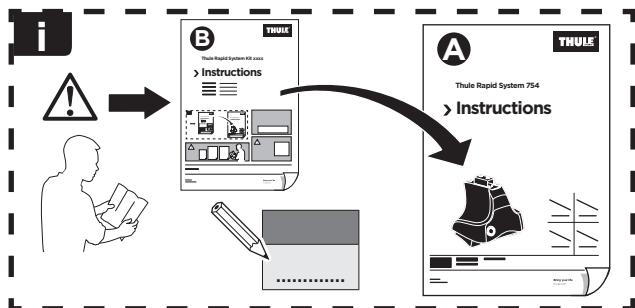

# > Instructions

ALFA ROMEO Giulia, 4-dr Sedan, 16-

ISO 11154-E

141836  
C.20160818  
519-1836-01

Bring your life  
thule.com

**1**

	X (scale)	X (mm)	X (inch)
<b>ALFA ROMEO Giulia, 4-dr Sedan, 16-</b>	<b>33</b>	<b>981</b>	<b>38 <sup>5</sup>/<sub>8</sub></b>

	Y (scale)	Y (mm)	Y (inch)
<b>ALFA ROMEO Giulia, 4-dr Sedan, 16-</b>	<b>29,5</b>	<b>946</b>	<b>37 <sup>1</sup>/<sub>4</sub></b>

2

ALFA ROMEO Giulia, 4-dr Sedan, 16-

**3**

	W (mm)	Z (mm)	W (inch)	Z (inch)
<b>ALFA ROMEO Giulia</b> , 4-dr Sedan, 16-	<b>240</b>	<b>788</b>	<b>9 ½</b>	<b>31</b>