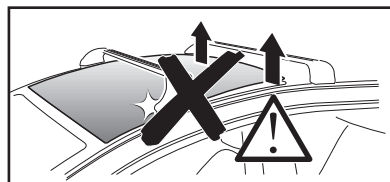

# > Instructions

ALFA ROMEO Giulia, 4-dr Sedan, 16-

ISO 11154-E

141836  
C.20160818  
519-1836-01

Bring your life  
thule.com

**1**

	X (scale)	X (mm)	X (inch)
<b>ALFA ROMEO Giulia, 4-dr Sedan, 16-</b>	<b>33</b>	<b>981</b>	<b>38 <sup>5</sup>/<sub>8</sub></b>