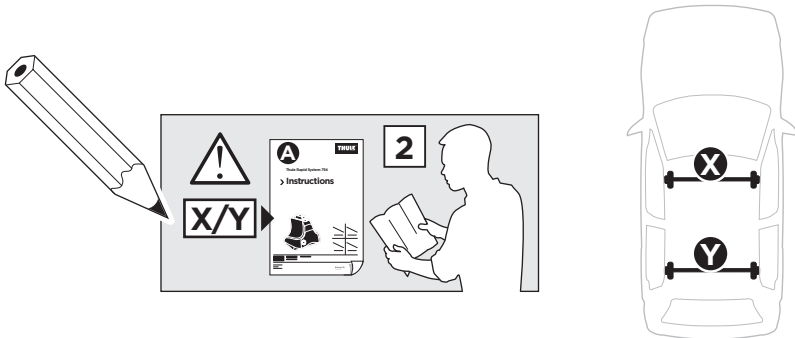

ISO 11154-E

141571

C.20180704
519-1571-09

Bring your life
thule.com

1

	X (scale)	X (mm)	X (inch)
Audi A5 , 2-dr Coupé, 07-16 / *08-16	39	1041	41"
Audi S5 , 2-dr Coupé, *08-16	39	1041	41"
Audi A5 Sportback , 5-dr Hatchback, 09-16	39	1041	41"

	Y (scale)	Y (mm)	Y (inch)
Audi A5 , 2-dr Coupé, 07-16 / *08-16	36	1011	39 3/4"
Audi S5 , 2-dr Coupé, *08-16	36	1011	39 3/4"
Audi A5 Sportback , 5-dr Hatchback, 09-16	37	1021	40 1/4"

2

Audi A5, 2-dr Coupé, 07-16 / *08-16