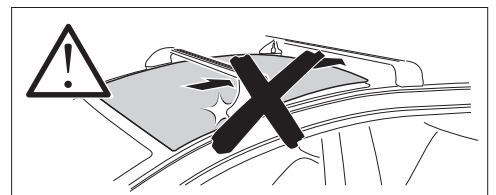

1

Kit 145447 NISSAN Murano (Z53), 5-dr SUV, 25-

ISO 11154-E

Bring your life
thule.com