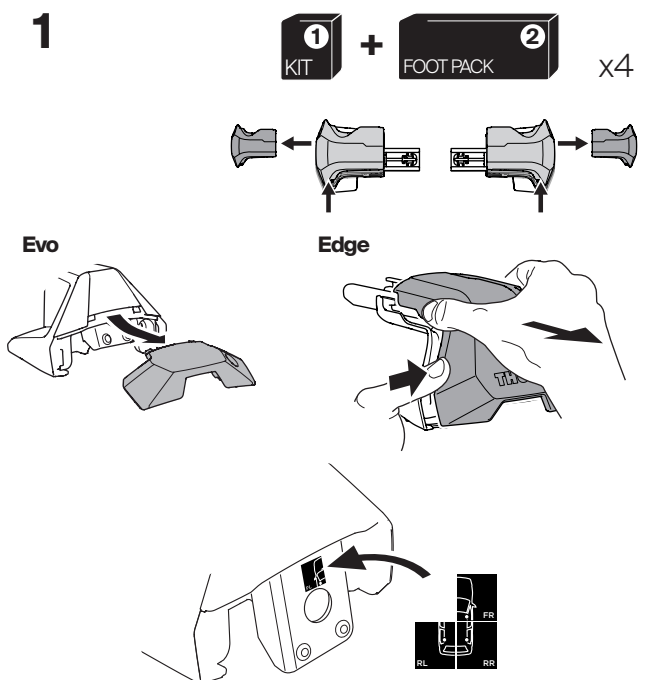

## Kit 145447 NISSAN Murano (Z53), 5-dr SUV, 25-

ISO 11154-E

Bring your life  
thule.com

THULE WingBar Evo	THULE WingBar Edge	THULE WingBar	THULE SquareBar Evo	<b>Evo X (scale)</b>	<b>Edge X (scale)</b>
<b>NISSAN Murano (Z53), 5-dr SUV, 25-</b>				<b>55</b>	<b>E</b>
THULE ProBar Evo	THULE SlideBar Evo				<b>X (mm/inch)</b>
<b>NISSAN Murano (Z53), 5-dr SUV, 25-</b>				<b>1201 mm / 47 1/4"</b>	

THULE WingBar Evo	THULE WingBar Edge	THULE WingBar	THULE SquareBar Evo	<b>Evo Y (scale)</b>	<b>Edge Y (scale)</b>
<b>NISSAN Murano (Z53), 5-dr SUV, 25-</b>				<b>47</b>	<b>C</b>
THULE ProBar Evo	THULE SlideBar Evo				<b>Y (mm/inch)</b>
<b>NISSAN Murano (Z53), 5-dr SUV, 25-</b>				<b>1121 mm / 44 1/8"</b>	

	<b>W (mm/inch)</b>	<b>Z (mm/inch)</b>
<b>NISSAN Murano (Z53), 5-dr SUV, 25-</b>	<b>700 mm / 27 1/2"</b>	<b>270 mm / 10 5/8"</b>