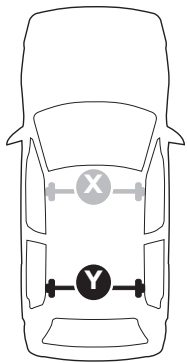

## Kit 145447 NISSAN Murano (Z53), 5-dr SUV, 25-

ISO 11154-E

Bring your life  
thule.com

THULE WingBar Evo	THULE WingBar Edge	THULE WingBar	THULE SquareBar Evo	<b>Evo X (scale)</b>	<b>Edge X (scale)</b>
<b>NISSAN Murano (Z53), 5-dr SUV, 25-</b>				<b>55</b>	<b>E</b>
THULE ProBar Evo	THULE SlideBar Evo				<b>X (mm/inch)</b>
<b>NISSAN Murano (Z53), 5-dr SUV, 25-</b>				<b>1201 mm / 47 1/4"</b>	

THULE WingBar Evo	THULE WingBar Edge	THULE WingBar	THULE SquareBar Evo	<b>Evo Y (scale)</b>	<b>Edge Y (scale)</b>
<b>NISSAN Murano (Z53), 5-dr SUV, 25-</b>				<b>47</b>	<b>C</b>
THULE ProBar Evo	THULE SlideBar Evo				<b>Y (mm/inch)</b>
<b>NISSAN Murano (Z53), 5-dr SUV, 25-</b>				<b>1121 mm / 44 1/8"</b>	

	<b>W (mm/inch)</b>	<b>Z (mm/inch)</b>
<b>NISSAN Murano (Z53), 5-dr SUV, 25-</b>	<b>700 mm / 27 1/2"</b>	<b>270 mm / 10 5/8"</b>