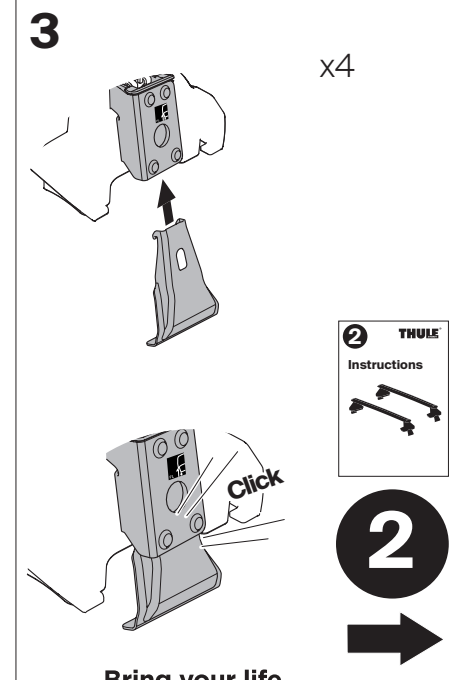

## Kit 145447 NISSAN Murano (Z53), 5-dr SUV, 25-

ISO 11154-E

Bring your life  
thule.com

THULE WingBar Evo	THULE WingBar Edge	THULE WingBar	THULE SquareBar Evo	<b>Evo X (scale)</b>	<b>Edge X (scale)</b>
<b>NISSAN Murano (Z53), 5-dr SUV, 25-</b>				<b>55</b>	<b>E</b>
THULE ProBar Evo	THULE SlideBar Evo				<b>X (mm/inch)</b>
<b>NISSAN Murano (Z53), 5-dr SUV, 25-</b>				<b>1201 mm / 47 1/4"</b>	

	<b>W (mm/inch)</b>	<b>Z (mm/inch)</b>
<b>NISSAN Murano (Z53), 5-dr SUV, 25-</b>	<b>700 mm / 27 1/2"</b>	<b>270 mm / 10 5/8"</b>