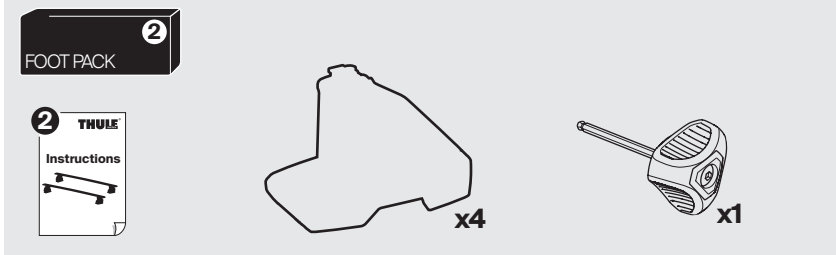

## Kit 145447 NISSAN Murano (Z53), 5-dr SUV, 25-

ISO 11154-E

Bring your life  
thule.com

THULE WingBar Evo	THULE WingBar Edge	THULE WingBar	THULE SquareBar Evo	<b>Evo X (scale)</b>	<b>Edge X (scale)</b>
<b>NISSAN Murano (Z53), 5-dr SUV, 25-</b>				<b>55</b>	<b>E</b>
THULE ProBar Evo	THULE SlideBar Evo				<b>X (mm/inch)</b>
<b>NISSAN Murano (Z53), 5-dr SUV, 25-</b>				<b>1201 mm / 47 1/4"</b>	

THULE WingBar Evo	THULE WingBar Edge	THULE WingBar	THULE SquareBar Evo	<b>Evo Y (scale)</b>	<b>Edge Y (scale)</b>
<b>NISSAN Murano (Z53), 5-dr SUV, 25-</b>				<b>47</b>	<b>C</b>
THULE ProBar Evo	THULE SlideBar Evo				<b>Y (mm/inch)</b>
<b>NISSAN Murano (Z53), 5-dr SUV, 25-</b>				<b>1121 mm / 44 1/8"</b>	

	<b>W (mm/inch)</b>	<b>Z (mm/inch)</b>
<b>NISSAN Murano (Z53), 5-dr SUV, 25-</b>	<b>700 mm / 27 1/2"</b>	<b>270 mm / 10 5/8"</b>