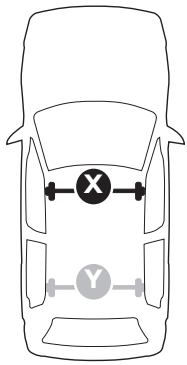

## Kit 145447 NISSAN Murano (Z53), 5-dr SUV, 25-

ISO 11154-E

Bring your life  
thule.com

THULE WingBar Evo	THULE WingBar Edge	THULE WingBar	THULE SquareBar Evo	<b>Evo X (scale)</b>	<b>Edge X (scale)</b>
<b>NISSAN Murano (Z53), 5-dr SUV, 25-</b>				<b>55</b>	<b>E</b>
THULE ProBar Evo	THULE SlideBar Evo				<b>X (mm/inch)</b>
<b>NISSAN Murano (Z53), 5-dr SUV, 25-</b>				<b>1201 mm / 47 1/4"</b>	

	<b>W (mm/inch)</b>	<b>Z (mm/inch)</b>
<b>NISSAN Murano (Z53), 5-dr SUV, 25-</b>	<b>700 mm / 27 1/2"</b>	<b>270 mm / 10 5/8"</b>