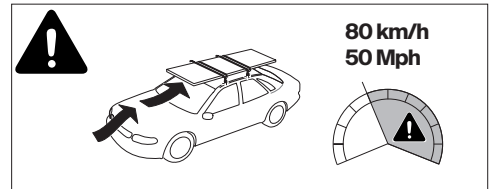

1

Kit 145447 NISSAN Murano (Z53), 5-dr SUV, 25-

ISO 11154-E

Bring your life
thule.com