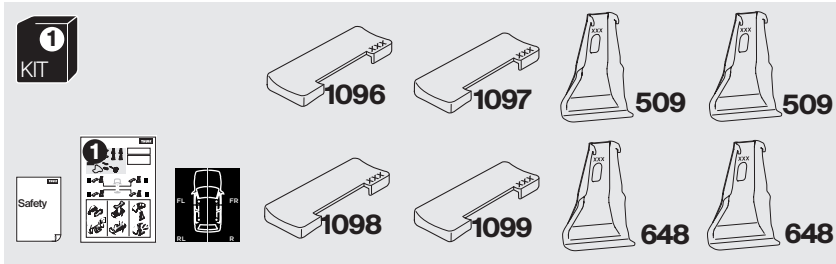

# 1

## Kit 145447 NISSAN Murano (Z53), 5-dr SUV, 25-

ISO 11154-E

Bring your life  
thule.com

THULE WingBar Evo	THULE WingBar Edge	THULE WingBar	THULE SquareBar Evo	<b>Evo X (scale)</b>	<b>Edge X (scale)</b>
<b>NISSAN Murano (Z53), 5-dr SUV, 25-</b>				<b>55</b>	<b>E</b>
THULE ProBar Evo	THULE SlideBar Evo				<b>X (mm/inch)</b>
<b>NISSAN Murano (Z53), 5-dr SUV, 25-</b>				<b>1201 mm / 47 1/4"</b>	

THULE WingBar Evo	THULE WingBar Edge	THULE WingBar	THULE SquareBar Evo	<b>Evo Y (scale)</b>	<b>Edge Y (scale)</b>
<b>NISSAN Murano (Z53), 5-dr SUV, 25-</b>				<b>47</b>	<b>C</b>
THULE ProBar Evo	THULE SlideBar Evo				<b>Y (mm/inch)</b>
<b>NISSAN Murano (Z53), 5-dr SUV, 25-</b>				<b>1121 mm / 44 1/8"</b>	

	<b>W (mm/inch)</b>	<b>Z (mm/inch)</b>
<b>NISSAN Murano (Z53), 5-dr SUV, 25-</b>	<b>700 mm / 27 1/2"</b>	<b>270 mm / 10 5/8"</b>