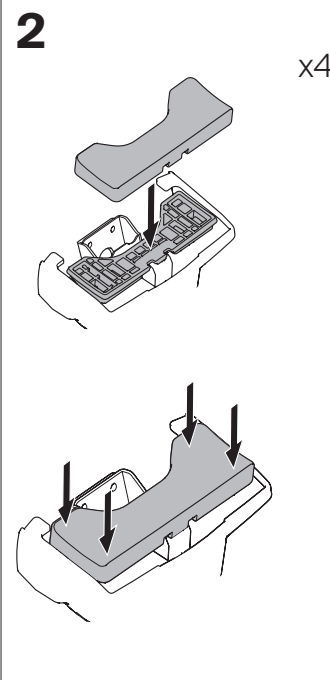

## Kit 145447 NISSAN Murano (Z53), 5-dr SUV, 25-

ISO 11154-E

Bring your life  
thule.com

THULE WingBar Evo	THULE WingBar Edge	THULE WingBar	THULE SquareBar Evo	<b>Evo X (scale)</b>	<b>Edge X (scale)</b>
<b>NISSAN Murano (Z53), 5-dr SUV, 25-</b>				<b>55</b>	<b>E</b>
THULE ProBar Evo	THULE SlideBar Evo				<b>X (mm/inch)</b>
<b>NISSAN Murano (Z53), 5-dr SUV, 25-</b>				<b>1201 mm / 47 1/4"</b>	

THULE WingBar Evo	THULE WingBar Edge	THULE WingBar	THULE SquareBar Evo	<b>Evo Y (scale)</b>	<b>Edge Y (scale)</b>
<b>NISSAN Murano (Z53), 5-dr SUV, 25-</b>				<b>47</b>	<b>C</b>
THULE ProBar Evo	THULE SlideBar Evo				<b>Y (mm/inch)</b>
<b>NISSAN Murano (Z53), 5-dr SUV, 25-</b>				<b>1121 mm / 44 1/8"</b>	

	<b>W (mm/inch)</b>	<b>Z (mm/inch)</b>
<b>NISSAN Murano (Z53), 5-dr SUV, 25-</b>	<b>700 mm / 27 1/2"</b>	<b>270 mm / 10 5/8"</b>