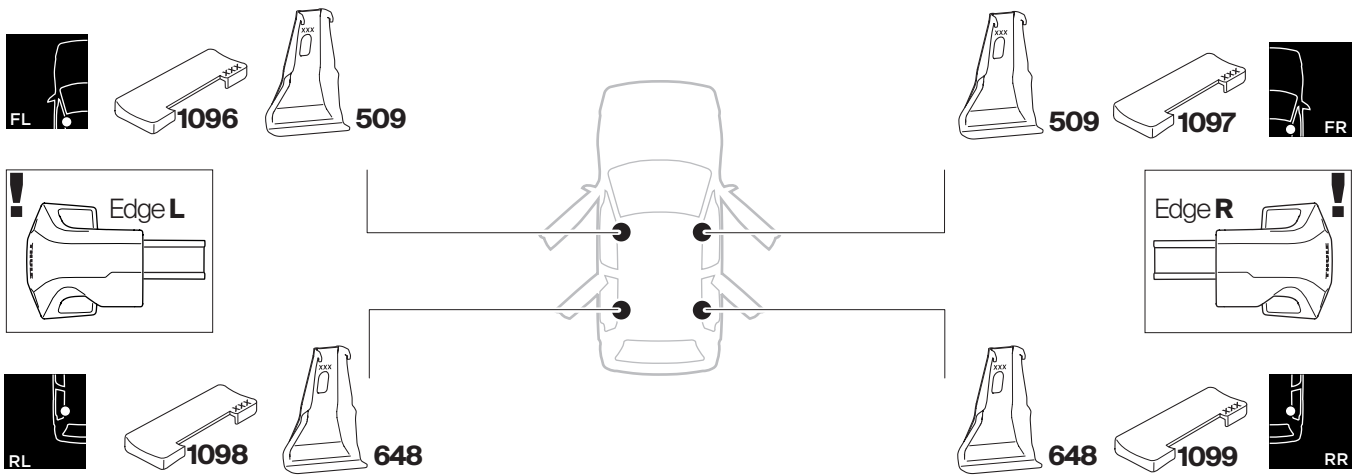

# 1

## Kit 145447 NISSAN Murano (Z53), 5-dr SUV, 25-

ISO 11154-E

Bring your life  
thule.com

THULE WingBar Evo	THULE WingBar Edge	THULE WingBar	THULE SquareBar Evo	<b>Evo X (scale)</b>	<b>Edge X (scale)</b>
<b>NISSAN Murano (Z53), 5-dr SUV, 25-</b>				<b>55</b>	<b>E</b>
THULE ProBar Evo	THULE SlideBar Evo				<b>X (mm/inch)</b>
<b>NISSAN Murano (Z53), 5-dr SUV, 25-</b>				<b>1201 mm / 47 1/4"</b>	

THULE WingBar Evo	THULE WingBar Edge	THULE WingBar	THULE SquareBar Evo	<b>Evo Y (scale)</b>	<b>Edge Y (scale)</b>
<b>NISSAN Murano (Z53), 5-dr SUV, 25-</b>				<b>47</b>	<b>C</b>
THULE ProBar Evo	THULE SlideBar Evo				<b>Y (mm/inch)</b>
<b>NISSAN Murano (Z53), 5-dr SUV, 25-</b>				<b>1121 mm / 44 1/8"</b>	

	<b>W (mm/inch)</b>	<b>Z (mm/inch)</b>
<b>NISSAN Murano (Z53), 5-dr SUV, 25-</b>	<b>700 mm / 27 1/2"</b>	<b>270 mm / 10 5/8"</b>