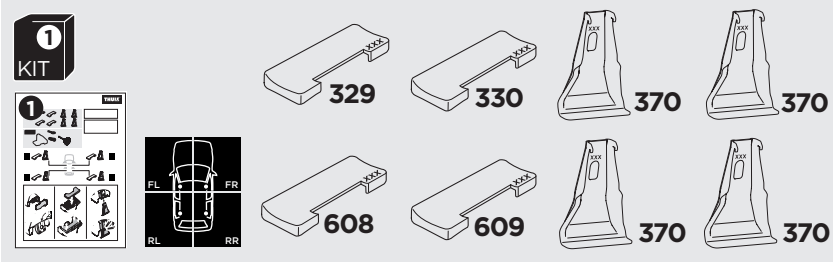

1

Kit 145162

KIA Cerato, 4-dr Sedan, 19-
KIA Forte, 4-dr Sedan, 19-
KIA K3, 4-dr Sedan, 18-

ISO 11154-E

THULE WingBar Evo	THULE WingBar Edge	THULE WingBar	THULE SquareBar Evo	Evo X (scale)	Edge X (scale)
KIA Cerato, 4-dr Sedan, 19-				40,5	P
KIA Forte, 4-dr Sedan, 19-				40,5	P
KIA K3, 4-dr Sedan, 18-				40,5	P

THULE ProBar Evo	THULE SlideBar Evo	X (mm/inch)
KIA Cerato, 4-dr Sedan, 19-		1056 mm / 41 5/8"
KIA Forte, 4-dr Sedan, 19-		1056 mm / 41 5/8"
KIA K3, 4-dr Sedan, 18-		1056 mm / 41 5/8"

THULE WingBar Evo	THULE WingBar Edge	THULE WingBar	THULE SquareBar Evo	Evo Y (scale)	Edge Y (scale)
KIA Cerato, 4-dr Sedan, 19-				39,5	R
KIA Forte, 4-dr Sedan, 19-				39,5	R
KIA K3, 4-dr Sedan, 18-				39,5	R

THULE ProBar Evo	THULE SlideBar Evo	Y (mm/inch)
KIA Cerato, 4-dr Sedan, 19-		1046 mm / 41 1/8"
KIA Forte, 4-dr Sedan, 19-		1046 mm / 41 1/8"
KIA K3, 4-dr Sedan, 18-		1046 mm / 41 1/8"

	W (mm/inch)	Z (mm/inch)
KIA Cerato, 4-dr Sedan, 19-	700 mm / 27 1/2"	290 mm / 11 3/8"
KIA Forte, 4-dr Sedan, 19-	700 mm / 27 1/2"	290 mm / 11 3/8"
KIA K3, 4-dr Sedan, 18-	700 mm / 27 1/2"	290 mm / 11 3/8"