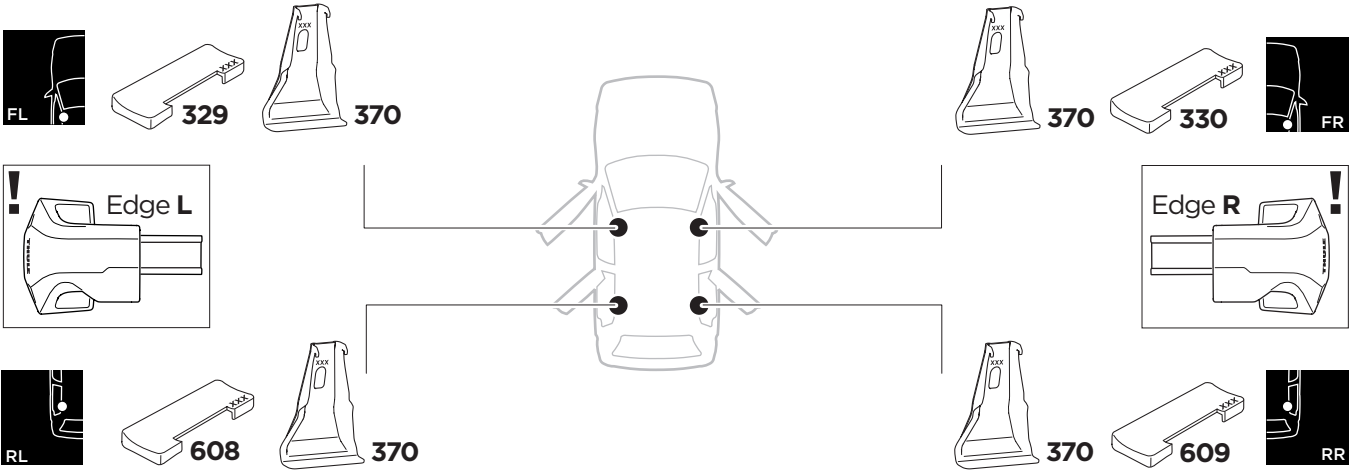

1

Kit 145162

KIA Cerato, 4-dr Sedan, 19-
KIA Forte, 4-dr Sedan, 19-
KIA K3, 4-dr Sedan, 18-

ISO 11154-E

THULE WingBar Evo	THULE WingBar Edge	THULE WingBar	THULE SquareBar Evo	Evo X (scale)	Edge X (scale)
KIA Cerato, 4-dr Sedan, 19-				40,5	P
KIA Forte, 4-dr Sedan, 19-				40,5	P
KIA K3, 4-dr Sedan, 18-				40,5	P

THULE ProBar Evo	THULE SlideBar Evo	X (mm/inch)
KIA Cerato, 4-dr Sedan, 19-		1056 mm / 41 5/8"
KIA Forte, 4-dr Sedan, 19-		1056 mm / 41 5/8"
KIA K3, 4-dr Sedan, 18-		1056 mm / 41 5/8"

THULE WingBar Evo	THULE WingBar Edge	THULE WingBar	THULE SquareBar Evo	Evo Y (scale)	Edge Y (scale)
KIA Cerato, 4-dr Sedan, 19-				39,5	R
KIA Forte, 4-dr Sedan, 19-				39,5	R
KIA K3, 4-dr Sedan, 18-				39,5	R

THULE ProBar Evo	THULE SlideBar Evo	Y (mm/inch)
KIA Cerato, 4-dr Sedan, 19-		1046 mm / 41 1/8"
KIA Forte, 4-dr Sedan, 19-		1046 mm / 41 1/8"
KIA K3, 4-dr Sedan, 18-		1046 mm / 41 1/8"

	W (mm/inch)	Z (mm/inch)
KIA Cerato, 4-dr Sedan, 19-	700 mm / 27 1/2"	290 mm / 11 3/8"
KIA Forte, 4-dr Sedan, 19-	700 mm / 27 1/2"	290 mm / 11 3/8"
KIA K3, 4-dr Sedan, 18-	700 mm / 27 1/2"	290 mm / 11 3/8"