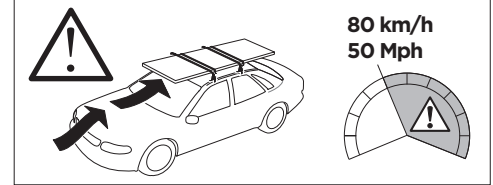

1

Kit 145162

KIA Cerato, 4-dr Sedan, 19-
KIA Forte, 4-dr Sedan, 19-
KIA K3, 4-dr Sedan, 18-

ISO 11154-E

THULE WingBar Evo	THULE WingBar Edge	THULE WingBar	THULE SquareBar Evo	Evo X (scale)	Edge X (scale)
KIA Cerato, 4-dr Sedan, 19-				40,5	P
KIA Forte, 4-dr Sedan, 19-				40,5	P
KIA K3, 4-dr Sedan, 18-				40,5	P

THULE ProBar Evo	THULE SlideBar Evo	X (mm/inch)
KIA Cerato, 4-dr Sedan, 19-		1056 mm / 41 5/8"
KIA Forte, 4-dr Sedan, 19-		1056 mm / 41 5/8"
KIA K3, 4-dr Sedan, 18-		1056 mm / 41 5/8"

THULE WingBar Evo	THULE WingBar Edge	THULE WingBar	THULE SquareBar Evo	Evo Y (scale)	Edge Y (scale)
KIA Cerato, 4-dr Sedan, 19-				39,5	R
KIA Forte, 4-dr Sedan, 19-				39,5	R
KIA K3, 4-dr Sedan, 18-				39,5	R

THULE ProBar Evo	THULE SlideBar Evo	Y (mm/inch)
KIA Cerato, 4-dr Sedan, 19-		1046 mm / 41 1/8"
KIA Forte, 4-dr Sedan, 19-		1046 mm / 41 1/8"
KIA K3, 4-dr Sedan, 18-		1046 mm / 41 1/8"

	W (mm/inch)	Z (mm/inch)
KIA Cerato, 4-dr Sedan, 19-	700 mm / 27 1/2"	290 mm / 11 3/8"
KIA Forte, 4-dr Sedan, 19-	700 mm / 27 1/2"	290 mm / 11 3/8"
KIA K3, 4-dr Sedan, 18-	700 mm / 27 1/2"	290 mm / 11 3/8"