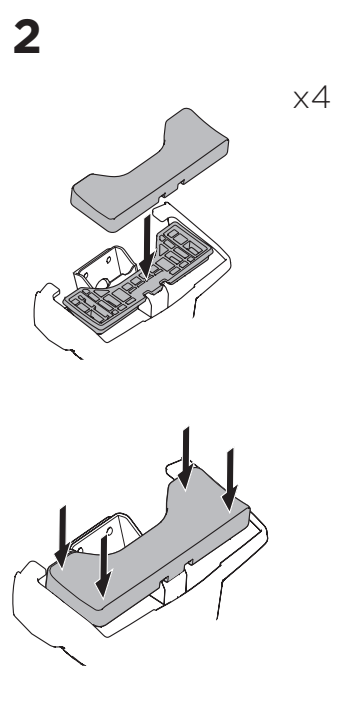

1

Kit 145162

KIA Cerato, 4-dr Sedan, 19-
KIA Forte, 4-dr Sedan, 19-
KIA K3, 4-dr Sedan, 18-

ISO 11154-E

THULE WingBar Evo	THULE WingBar Edge	THULE WingBar	THULE SquareBar Evo	Evo X (scale)	Edge X (scale)
KIA Cerato, 4-dr Sedan, 19-				40,5	P
KIA Forte, 4-dr Sedan, 19-				40,5	P
KIA K3, 4-dr Sedan, 18-				40,5	P

THULE ProBar Evo	THULE SlideBar Evo	X (mm/inch)
KIA Cerato, 4-dr Sedan, 19-		1056 mm / 41 5/8"
KIA Forte, 4-dr Sedan, 19-		1056 mm / 41 5/8"
KIA K3, 4-dr Sedan, 18-		1056 mm / 41 5/8"

THULE WingBar Evo	THULE WingBar Edge	THULE WingBar	THULE SquareBar Evo	Evo Y (scale)	Edge Y (scale)
KIA Cerato, 4-dr Sedan, 19-				39,5	R
KIA Forte, 4-dr Sedan, 19-				39,5	R
KIA K3, 4-dr Sedan, 18-				39,5	R

THULE ProBar Evo	THULE SlideBar Evo	Y (mm/inch)
KIA Cerato, 4-dr Sedan, 19-		1046 mm / 41 1/8"
KIA Forte, 4-dr Sedan, 19-		1046 mm / 41 1/8"
KIA K3, 4-dr Sedan, 18-		1046 mm / 41 1/8"

	W (mm/inch)	Z (mm/inch)
KIA Cerato, 4-dr Sedan, 19-	700 mm / 27 1/2"	290 mm / 11 3/8"
KIA Forte, 4-dr Sedan, 19-	700 mm / 27 1/2"	290 mm / 11 3/8"
KIA K3, 4-dr Sedan, 18-	700 mm / 27 1/2"	290 mm / 11 3/8"