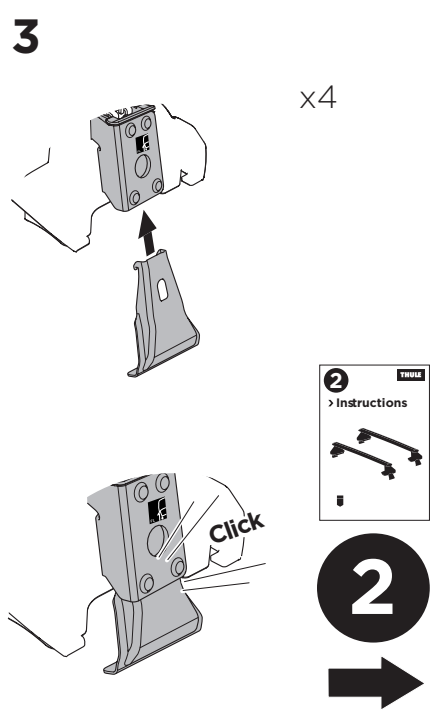

1

Kit 145162

KIA Cerato, 4-dr Sedan, 19-
KIA Forte, 4-dr Sedan, 19-
KIA K3, 4-dr Sedan, 18-

ISO 11154-E

THULE WingBar Evo	THULE WingBar Edge	THULE WingBar	THULE SquareBar Evo	Evo X (scale)	Edge X (scale)
KIA Cerato, 4-dr Sedan, 19-				40,5	P
KIA Forte, 4-dr Sedan, 19-				40,5	P
KIA K3, 4-dr Sedan, 18-				40,5	P

THULE ProBar Evo	THULE SlideBar Evo	X (mm/inch)
KIA Cerato, 4-dr Sedan, 19-		1056 mm / 41 5/8"
KIA Forte, 4-dr Sedan, 19-		1056 mm / 41 5/8"
KIA K3, 4-dr Sedan, 18-		1056 mm / 41 5/8"

THULE WingBar Evo	THULE WingBar Edge	THULE WingBar	THULE SquareBar Evo	Evo Y (scale)	Edge Y (scale)
KIA Cerato, 4-dr Sedan, 19-				39,5	R
KIA Forte, 4-dr Sedan, 19-				39,5	R
KIA K3, 4-dr Sedan, 18-				39,5	R

THULE ProBar Evo	THULE SlideBar Evo	Y (mm/inch)
KIA Cerato, 4-dr Sedan, 19-		1046 mm / 41 1/8"
KIA Forte, 4-dr Sedan, 19-		1046 mm / 41 1/8"
KIA K3, 4-dr Sedan, 18-		1046 mm / 41 1/8"

	W (mm/inch)	Z (mm/inch)
KIA Cerato, 4-dr Sedan, 19-	700 mm / 27 1/2"	290 mm / 11 3/8"
KIA Forte, 4-dr Sedan, 19-	700 mm / 27 1/2"	290 mm / 11 3/8"
KIA K3, 4-dr Sedan, 18-	700 mm / 27 1/2"	290 mm / 11 3/8"