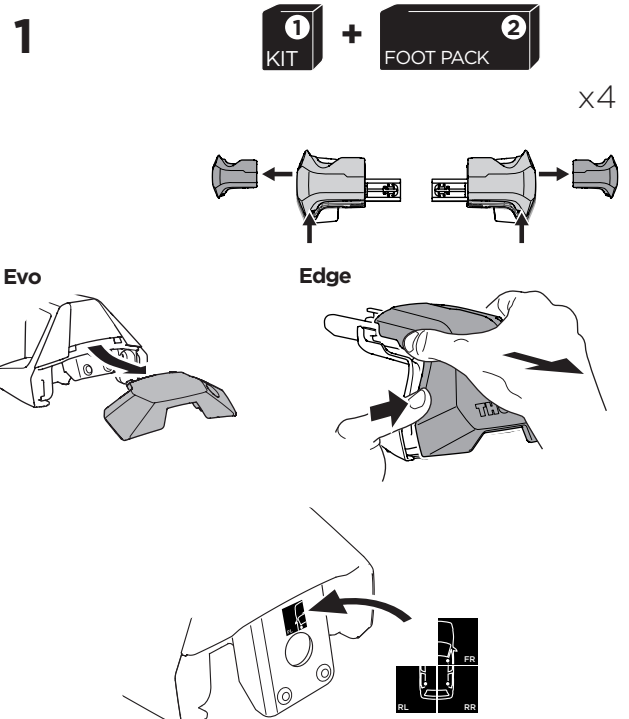

1

Kit 145162

KIA Cerato, 4-dr Sedan, 19-
KIA Forte, 4-dr Sedan, 19-
KIA K3, 4-dr Sedan, 18-

ISO 11154-E

THULE WingBar Evo	THULE WingBar Edge	THULE WingBar	THULE SquareBar Evo	Evo X (scale)	Edge X (scale)
KIA Cerato, 4-dr Sedan, 19-				40,5	P
KIA Forte, 4-dr Sedan, 19-				40,5	P
KIA K3, 4-dr Sedan, 18-				40,5	P

THULE ProBar Evo	THULE SlideBar Evo	X (mm/inch)
KIA Cerato, 4-dr Sedan, 19-		1056 mm / 41 5/8"
KIA Forte, 4-dr Sedan, 19-		1056 mm / 41 5/8"
KIA K3, 4-dr Sedan, 18-		1056 mm / 41 5/8"

THULE WingBar Evo	THULE WingBar Edge	THULE WingBar	THULE SquareBar Evo	Evo Y (scale)	Edge Y (scale)
KIA Cerato, 4-dr Sedan, 19-				39,5	R
KIA Forte, 4-dr Sedan, 19-				39,5	R
KIA K3, 4-dr Sedan, 18-				39,5	R

THULE ProBar Evo	THULE SlideBar Evo	Y (mm/inch)
KIA Cerato, 4-dr Sedan, 19-		1046 mm / 41 1/8"
KIA Forte, 4-dr Sedan, 19-		1046 mm / 41 1/8"
KIA K3, 4-dr Sedan, 18-		1046 mm / 41 1/8"

	W (mm/inch)	Z (mm/inch)
KIA Cerato, 4-dr Sedan, 19-	700 mm / 27 1/2"	290 mm / 11 3/8"
KIA Forte, 4-dr Sedan, 19-	700 mm / 27 1/2"	290 mm / 11 3/8"
KIA K3, 4-dr Sedan, 18-	700 mm / 27 1/2"	290 mm / 11 3/8"