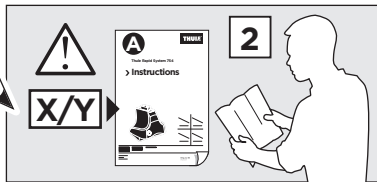

thule.com

480 x1

481 x1

482 x2

1317 x2

1427 x2

x1

x1

1

	X (scale)	X (mm)	X (inch)
VOLKSWAGEN Polo , 5-dr Hatchback, 18-	40	1051	41 ³ / ₈
VOLKSWAGEN Virtus , 4-dr Sedan 18-	40	1051	41 ³ / ₈

	Y (scale)	Y (mm)	Y (inch)
VOLKSWAGEN Polo , 5-dr Hatchback, 18-	33,5	986	38 ⁷ / ₈
VOLKSWAGEN Virtus , 4-dr Sedan, 18-	34,5	996	39 ² / ₈