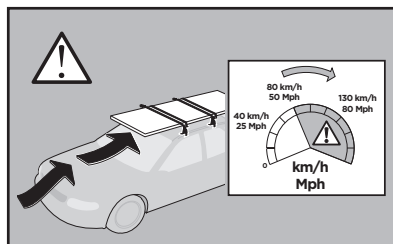

ISO 11154-E

141870

C.20180213

519-1870-02

Bring your life

thule.com