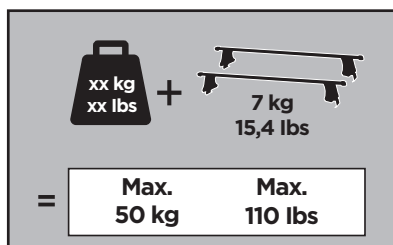

ISO 11154-E

141870

C.20180213

519-1870-02

Bring your life

thule.com