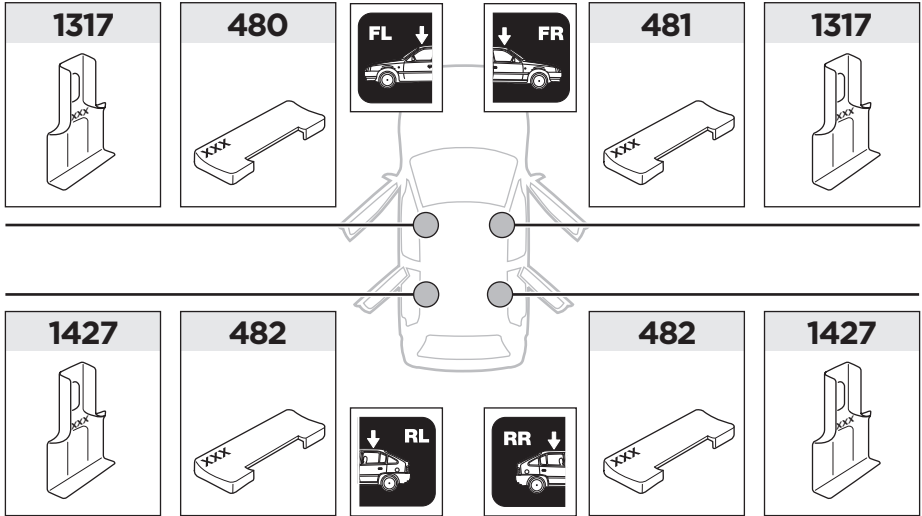

thule.com

480 x1

481 x1

482 x2

1317 x2

1427 x2

x1

x1

1

	X (scale)	X (mm)	X (inch)
VOLKSWAGEN Polo , 5-dr Hatchback, 18-	40	1051	41 ³ / ₈
VOLKSWAGEN Virtus , 4-dr Sedan 18-	40	1051	41 ³ / ₈

	Y (scale)	Y (mm)	Y (inch)
VOLKSWAGEN Polo , 5-dr Hatchback, 18-	33,5	986	38 ⁷ / ₈
VOLKSWAGEN Virtus , 4-dr Sedan, 18-	34,5	996	39 ² / ₈

2

VOLKSWAGEN Polo, 5-dr Hatchback, 18-

VOLKSWAGEN Virtus, 4-dr Sedan, 18-

3

	W (mm)	Z (mm)	W (inch)	Z (inch)
VOLKSWAGEN Polo , 5-dr Hatchback, 18-	155	796	6 1/8	31 3/8
VOLKSWAGEN Virtus , 4-dr Sedan, 18-	155	796	6 1/8	31 3/8