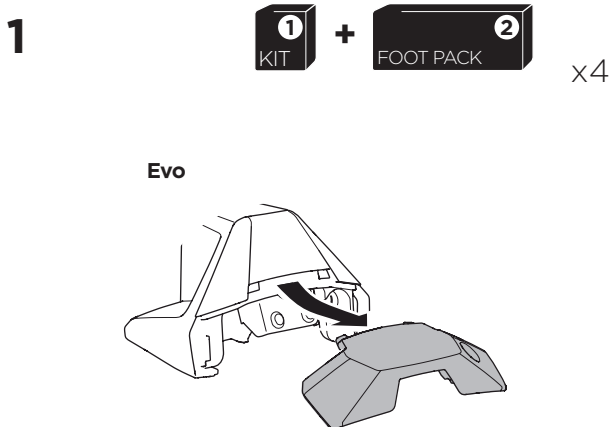

## Kit 145385

TOYOTA Alphard (Mk.IV), 5-dr MPV, 23-  
TOYOTA Vellfire (Mk.IV), 5-dr MPV, 23-

ISO 11154-E

Bring your life  
thule.com

THULE WingBar Evo	THULE WingBar Edge	THULE WingBar	THULE SquareBar Evo	Evo X (scale)	Edge X (scale)
TOYOTA Alphard (Mk.IV), 5-dr MPV, 23-				62,5	N/A
TOYOTA Vellfire (Mk.IV), 5-dr MPV, 23-				62,5	N/A