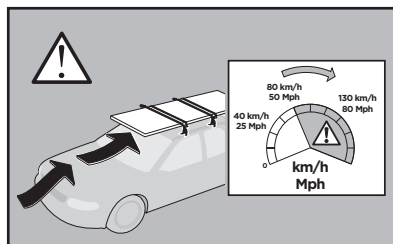

Thule Rapid System Kit 1808

> Instructions

RENAULT Kadjar, 5-dr SUV, 15-

ISO 11154-E

141808
C.20151211
519-1808-01

Bring your life
thule.com

1

	X (scale)	X (mm)	X (inch)
RENAULT Kadjar, 5-dr SUV, 15-	42.5	1076	42 ³/₈

	Y (scale)	Y (mm)	Y (inch)
RENAULT Kadjar, 5-dr SUV, 15-	36	1011	39 ³/₄

2

3

	W (mm)	Z (mm)	W (inch)	Z (inch)
RENAULT Kadjar, 5-dr SUV, 15-	135	780	5 ³/₈	30 ³/₄