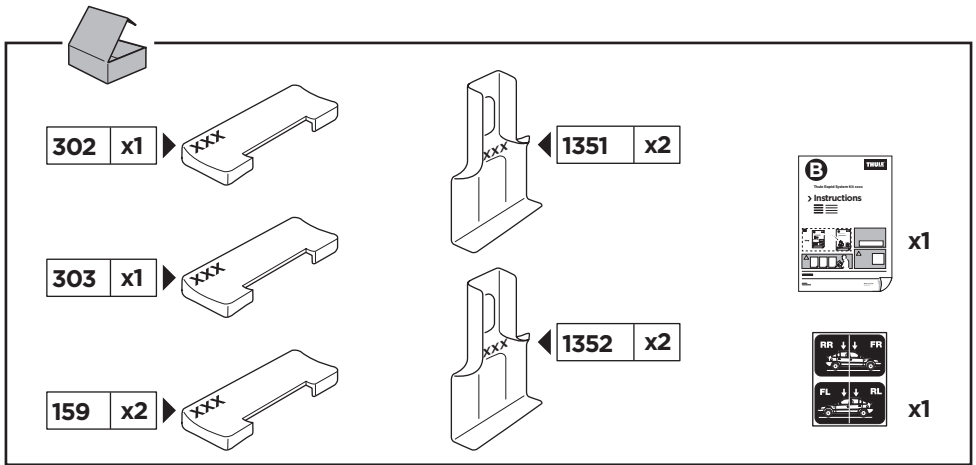

Thule Rapid System Kit 1808

> Instructions

RENAULT Kadjar, 5-dr SUV, 15-

ISO 11154-E

141808
C.20151211
519-1808-01

Bring your life
thule.com

1

	X (scale)	X (mm)	X (inch)
RENAULT Kadjar, 5-dr SUV, 15-	42.5	1076	42 ³/₈

	Y (scale)	Y (mm)	Y (inch)
RENAULT Kadjar, 5-dr SUV, 15-	36	1011	39 ³/₄

2

3

	W (mm)	Z (mm)	W (inch)	Z (inch)
RENAULT Kadjar, 5-dr SUV, 15-	135	780	5 ³/₈	30 ³/₄