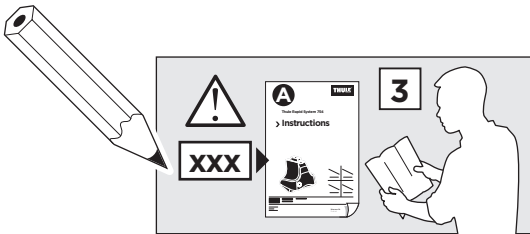

Thule Rapid System Kit 1808

> Instructions

RENAULT Kadjar, 5-dr SUV, 15-

ISO 11154-E

141808
C.20151211
519-1808-01

Bring your life
thule.com

1

	X (scale)	X (mm)	X (inch)
RENAULT Kadjar, 5-dr SUV, 15-	42.5	1076	42 ³/₈

	Y (scale)	Y (mm)	Y (inch)
RENAULT Kadjar, 5-dr SUV, 15-	36	1011	39 ³/₄

2

3

	W (mm)	Z (mm)	W (inch)	Z (inch)
RENAULT Kadjar, 5-dr SUV, 15-	135	780	5 ³/₈	30 ³/₄