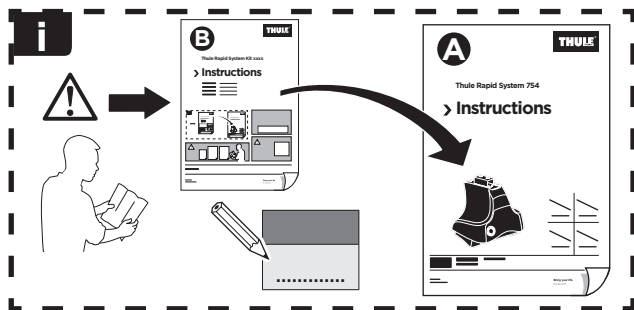

Thule Rapid System Kit 1808

> Instructions

RENAULT Kadjar, 5-dr SUV, 15-

ISO 11154-E

141808
C.20151211
519-1808-01

Bring your life
thule.com

1

	X (scale)	X (mm)	X (inch)
RENAULT Kadjar, 5-dr SUV, 15-	42.5	1076	42 ³/₈

	Y (scale)	Y (mm)	Y (inch)
RENAULT Kadjar, 5-dr SUV, 15-	36	1011	39 ³/₄

2

3

	W (mm)	Z (mm)	W (inch)	Z (inch)
RENAULT Kadjar, 5-dr SUV, 15-	135	780	5 ³/₈	30 ³/₄