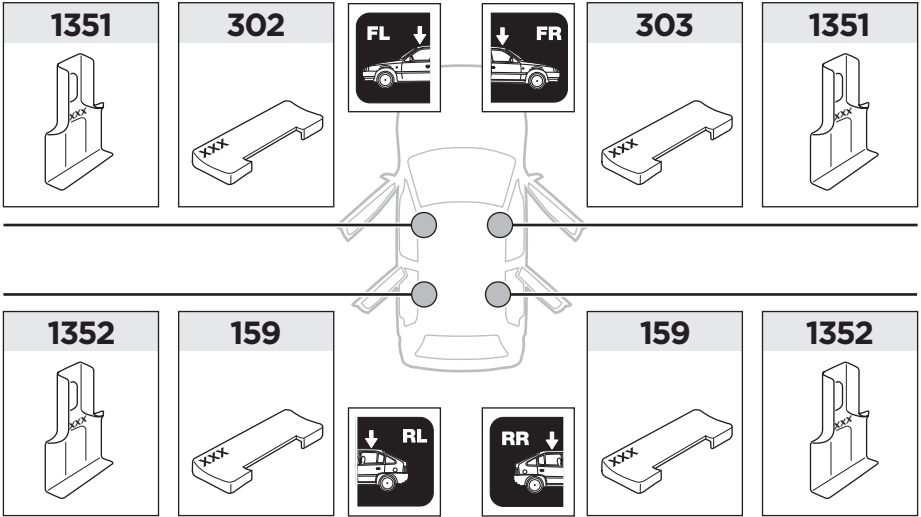

Thule Rapid System Kit 1808

> Instructions

RENAULT Kadjar, 5-dr SUV, 15-

ISO 11154-E

141808
C.20151211
519-1808-01

Bring your life
thule.com

1

	X (scale)	X (mm)	X (inch)
RENAULT Kadjar, 5-dr SUV, 15-	42.5	1076	42 ³/₈

	Y (scale)	Y (mm)	Y (inch)
RENAULT Kadjar, 5-dr SUV, 15-	36	1011	39 ³/₄

2

3

	W (mm)	Z (mm)	W (inch)	Z (inch)
RENAULT Kadjar, 5-dr SUV, 15-	135	780	5 ³/₈	30 ³/₄