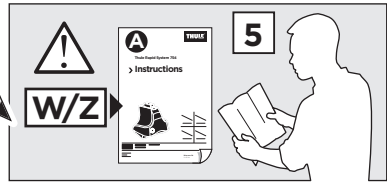

Thule Rapid System Kit 1808

> Instructions

RENAULT Kadjar, 5-dr SUV, 15-

ISO 11154-E

141808
C.20151211
519-1808-01

Bring your life
thule.com

1

	X (scale)	X (mm)	X (inch)
RENAULT Kadjar, 5-dr SUV, 15-	42.5	1076	42 ³/₈

	Y (scale)	Y (mm)	Y (inch)
RENAULT Kadjar, 5-dr SUV, 15-	36	1011	39 ³/₄

2

3

	W (mm)	Z (mm)	W (inch)	Z (inch)
RENAULT Kadjar, 5-dr SUV, 15-	135	780	5 ³/₈	30 ³/₄