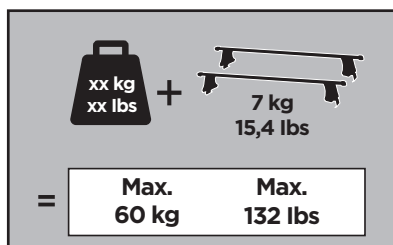

Thule Rapid System Kit 1808

> Instructions

RENAULT Kadjar, 5-dr SUV, 15-

ISO 11154-E

141808
C.20151211
519-1808-01

Bring your life
thule.com

1

	X (scale)	X (mm)	X (inch)
RENAULT Kadjar, 5-dr SUV, 15-	42.5	1076	42 ³/₈

	Y (scale)	Y (mm)	Y (inch)
RENAULT Kadjar, 5-dr SUV, 15-	36	1011	39 ³/₄

2

3

	W (mm)	Z (mm)	W (inch)	Z (inch)
RENAULT Kadjar, 5-dr SUV, 15-	135	780	5 ³/₈	30 ³/₄