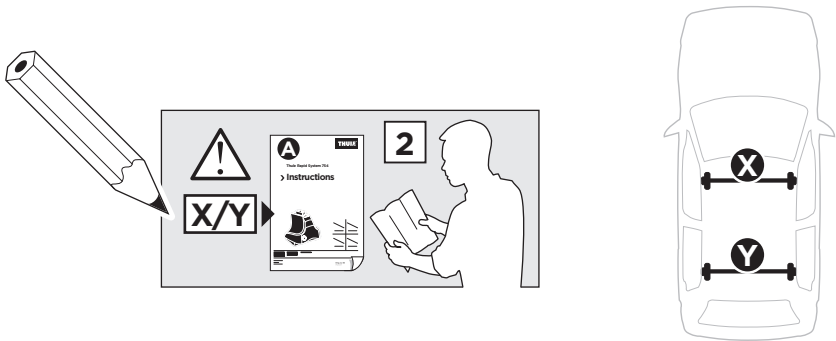

Thule Rapid System Kit 1808

> Instructions

RENAULT Kadjar, 5-dr SUV, 15-

ISO 11154-E

141808
C.20151211
519-1808-01

Bring your life
thule.com

1

	X (scale)	X (mm)	X (inch)
RENAULT Kadjar, 5-dr SUV, 15-	42.5	1076	42 ³/₈

	Y (scale)	Y (mm)	Y (inch)
RENAULT Kadjar, 5-dr SUV, 15-	36	1011	39 ³/₄

2

3

	W (mm)	Z (mm)	W (inch)	Z (inch)
RENAULT Kadjar, 5-dr SUV, 15-	135	780	5 ³/₈	30 ³/₄