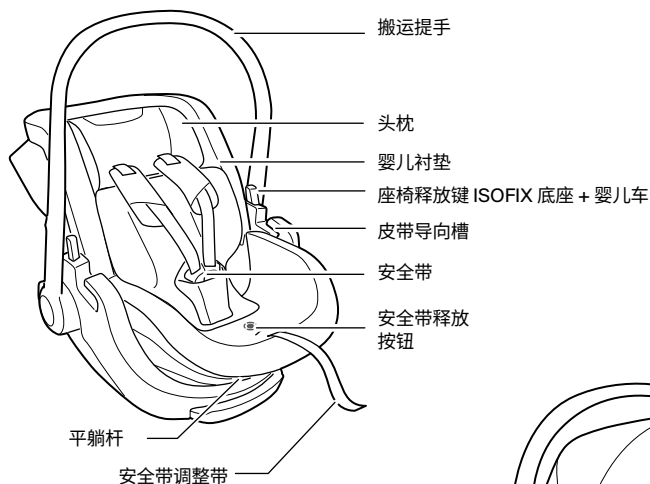

ZH-SC

恭喜!

并且感谢您选择 Thule Maple! 我们充分运用专业知识, 倾注全部热情, 设计出了这款安全、可靠且使用方便的婴儿汽车座椅, 请放心使用。

重要提示 - 请仔细阅读并妥善保存以备日后参考。

如不遵守这些说明, 可能会造成您的孩子死亡或重伤。请在使用前阅读 Thule Maple 安全手册并妥善保存以备日后参考。

符号

警告表示危险情况, 如果不避免, 可能会导致死亡或严重伤害。

注意表示危险情况, 如果不避免, 可能会导致轻微或中度伤害。

注意 表示必须遵守的说明, 以避免损坏产品或其他设备。

注意 表示有助于无故障和最佳使用产品的附加信息。

点击此按钮进入主菜单