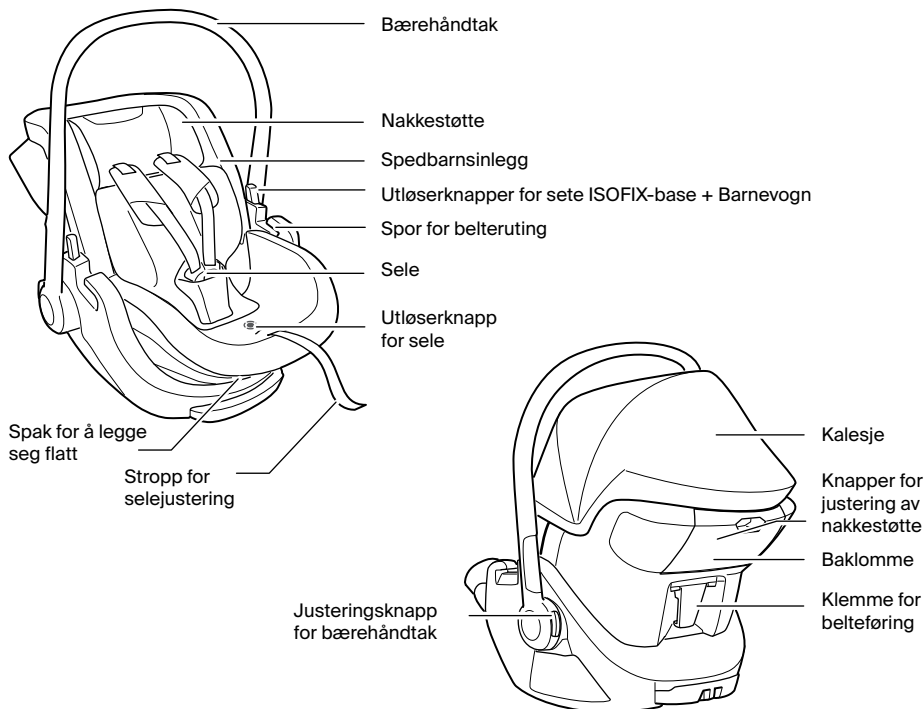

NO

Gratulerer!

Og takk for at du valgte Thule Maple. Du kan være trygg på at vi har lagt all vår erfaring, kunnskap og lidenskap i å utvikle den sikreste, mest pålitelige og mest brukervennlige bilbarne stolen vi kan tenke oss.

VIKTIG – LES INSTRUKSJONENE NØYE FØR BRUK OG OPPBEVAR DEM FOR FREMTIDIG REFERANSE. Død eller alvorlig personskade på barnet kan oppstå hvis du ikke følger disse instruksjonene. Les sikkerhetshåndboken for Thule Maple før du bruker den, og oppbevar håndboken for fremtidig referanse.

Symboler

ADVARSEL indikerer en potensielt farlig situasjon som, hvis den ikke unngås, kan føre til død eller alvorlig personskade.

FORSIKTIG indikerer en farlig situasjon som, hvis den ikke unngås, kan føre til mindre eller moderate personskader.

MERKNAD angir instruksjoner som må følges for å unngå skade på produktet eller annet utstyr.

MERK indikerer tilleggsinformasjon som er nyttig for problemfri og optimal bruk av produktet.

Klik på denne knapp for at gå til hovedmenyen