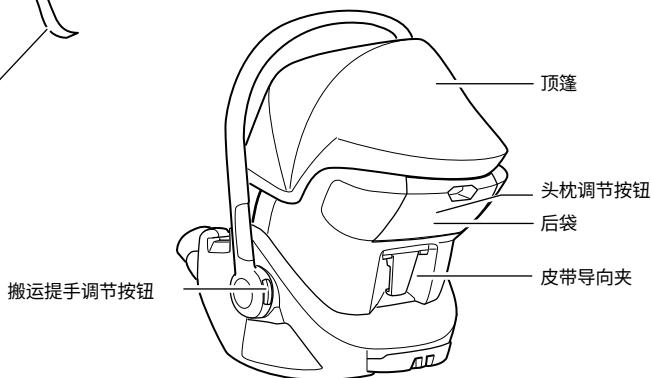

ZH-SC

恭喜!

并且感谢您选择 Thule Maple! 我们充分运用专业知识, 倾注全部热情, 设计出了这款安全、可靠且使用方便的婴儿汽车座椅, 请放心使用。

重要提示 - 请仔细阅读并妥善保存以备日后参考。

如不遵守这些说明, 可能会造成您的孩子死亡或重伤。请在使用前阅读 Thule Maple 安全手册并妥善保存以备日后参考。

符号

警告表示危险情况, 如果不避免, 可能会导致死亡或严重伤害。

注意表示危险情况, 如果不避免, 可能会导致轻微或中度伤害。

注意 表示必须遵守的说明, 以避免损坏产品或其他设备。

注意 表示有助于无故障和最佳使用产品的附加信息。

点击此按钮进入主菜单