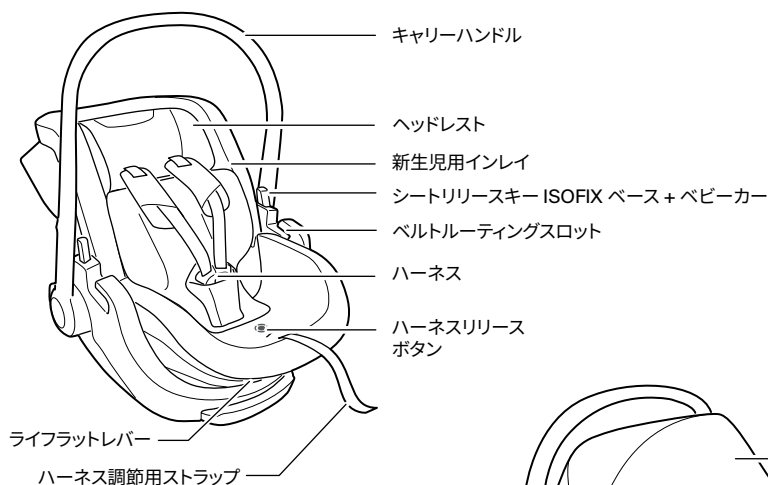

お客様へ!

Thule Maple! をお選びいただきありがとうございます。私たちは、考える限り最も安全で信頼性が高く、使いやすい車載用チャイルドシートを設計するために、全力を尽くし、知識と情熱を注ぎ込んでいます。どうぞご安心ください。

重要 - 取扱説明書をよくお読みいただき、今後の参考のために保管してください。

これらの指示に従わない場合は、お子様が死亡したり重傷を負う可能性があります。Thule Maple の安全マニュアルをよくお読みになった上でご使用ください。また、今後のご参考のため保管しておいてください。

記号

警告は、回避しないと死亡または重傷を負う可能性がある危険な状況を示します。

注意 回避しない場合、軽度または中程度の傷害を引き起こす可能性がある危険な状況を示します。

注 製品または他の機器への損傷を避けるために必ず従わなければならない指示を示します。

注は、製品をトラブルなく最適に使用するために役立つ追加情報を示します。