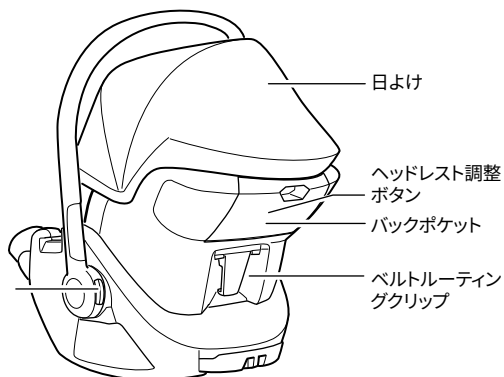

キャリーハンドルの調節ボタン