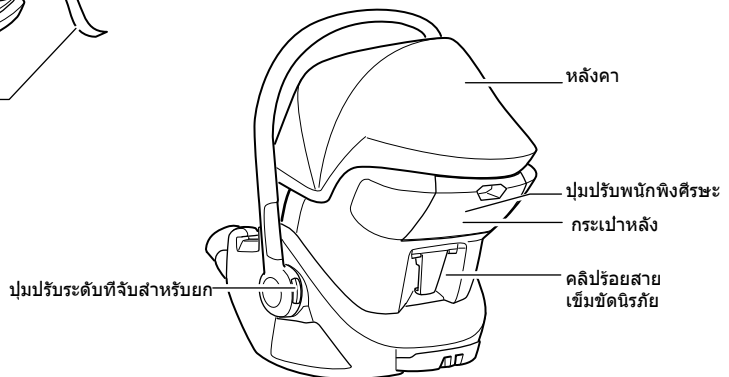

TH

ยินดีด้วย!

และขอขอบคุณที่เลือกใช้ Thule Maple! คุณวางใจได้ว่าเราได้ทุ่มเทความพยายาม ความรู้ และความมุ่งมั่นตั้งใจทั้งหมดของเราในการออกแบบคาร์ซีทสำหรับเด็กทารกที่ปลอดภัย เชื่อถือได้ และใช้งานง่ายที่สุดเท่าที่จะเป็นไปได้

สำคัญ - อ่านอย่างละเอียดและเก็บไว้เพื่อใช้อ้างอิงในอนาคต อาจทำให้เด็กเสียชีวิตหรือบาดเจ็บสาหัสได้หากคุณไม่ปฏิบัติตามคำแนะนำเหล่านี้ อ่านคู่มือความปลอดภัยของ Thule Maple ก่อนใช้งานและเก็บไว้เพื่อใช้เป็นข้อมูลอ้างอิงในอนาคต

สัญลักษณ์

คำเตือน บ่งชี้ถึงสถานการณ์อันตรายซึ่งหากไม่หลีกเลี่ยง อาจส่งผลให้เสียชีวิตหรือบาดเจ็บสาหัสได้

ข้อควรระวัง บ่งชี้ถึงสถานการณ์ที่เป็นอันตรายซึ่งหากไม่หลีกเลี่ยง อาจส่งผลให้เกิดการบาดเจ็บเล็กน้อยหรือปานกลาง

ข้อสังเกต ระบุคำแนะนำที่ต้องปฏิบัติตามเพื่อหลีกเลี่ยงความเสียหายต่อผลิตภัณฑ์หรืออุปกรณ์อื่น ๆ

หมายเหตุ ระบุข้อมูลเพิ่มเติมที่เป็นประโยชน์สำหรับการใช้ผลิตภัณฑ์อย่างไร้ปัญหาและเหมาะสมที่สุด

คลิกที่ปุ่มนี้เพื่อไปที่เมนูหลัก