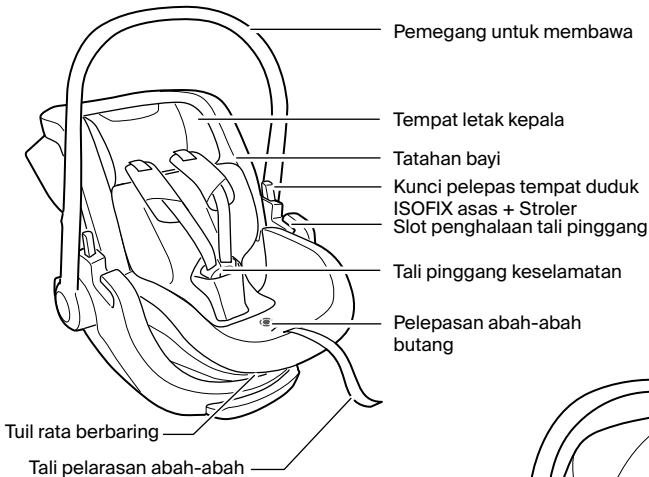

Klik pada butang ini untuk pergi ke menu utama

TH

ยินดีด้วย!

และขอขอบคุณที่เลือกใช้ Thule Maple! คุณวางใจได้ว่าเราได้ทุ่มเทความพยายาม ความรู้ และความมุ่งมั่นตั้งใจทั้งหมดของเราในการออกแบบคาร์ซีทสำหรับเด็กทารกที่ปลอดภัย เชื่อถือได้ และใช้งานง่ายที่สุดเท่าที่จะเป็นไปได้