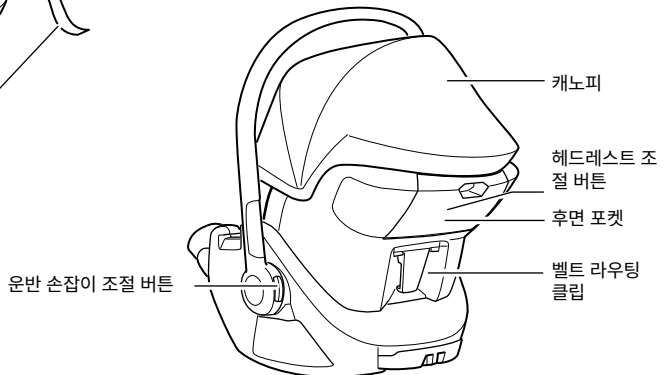

KO

축하합니다!

Thule Maple 을 선택해 주셔서 감사합니다. 가장 안전하고 믿을 수 있으며 사용하기 쉬운 유아용 카시트를 디자인하기 위해 열과 성을 다하고 있습니다. 고객 여러분과 소중한 자녀가 원하는 곳 어디에나 자유롭게 다닐 수 있도록 돕는 것이 저희의 목표입니다.

중요! 이 지침을 주의 깊게 읽고, 나중에 참고할 수 있도록 보관하십시오.

이 지침을 따르지 않으면 어린이 사망 사고 또는 중상 사고가 발생할 수 있습니다. 사용 전에 Thule Maple Connect 의 안전 설명서를 읽고 나중에 참고할 수 있도록 보관하십시오.

기호

경고는 피하지 않을 경우 사망이나 심각한 부상을 초래할 수 있는 위험한 상황을 나타냅니다.

주의 피하지 않을 경우 경상 또는 중상을 입을 수 있는 위험한 상황을 나타냅니다.

알림 제품 또는 기타 장비의 손상을 방지하기 위해 따라야 하는 지침을 나타냅니다.

참고는 제품을 문제 없이 최적으로 사용하는 데 유용한 추가 정보를 나타냅니다

이 버튼을 클릭하여 메인 메뉴로 이동하십시오