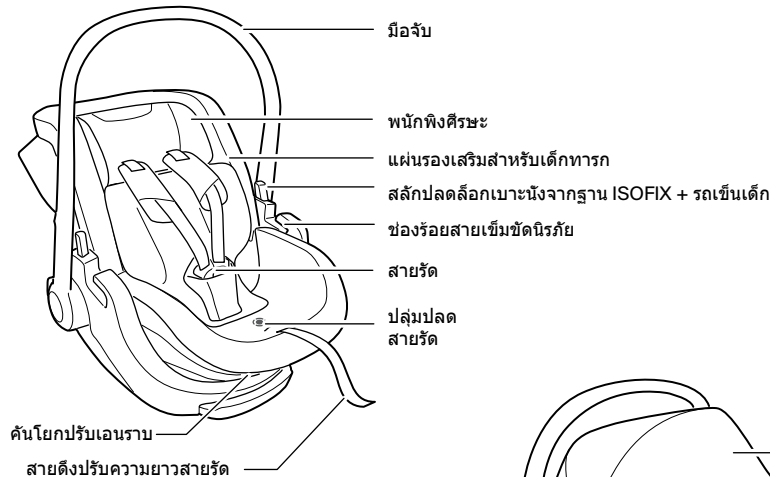

TH

ยินดีด้วย!

และขอขอบคุณที่เลือกใช้ Thule Maple! คุณวางใจได้ว่าเราได้ทุ่มเทความพยายาม ความรู้ และความมุ่งมั่นตั้งใจทั้งหมดของเราในการออกแบบคาร์ซีทสำหรับเด็กทารกที่ปลอดภัย เชื่อถือได้ และใช้งานง่ายที่สุดเท่าที่จะเป็นไปได้

สำคัญ - อ่านอย่างละเอียดและเก็บไว้เพื่อใช้อ้างอิงในอนาคต อาจทำให้เด็กเสียชีวิตหรือบาดเจ็บสาหัสได้หากคุณไม่ปฏิบัติตามคำแนะนำเหล่านี้ อ่านคู่มือความปลอดภัยของ Thule Maple ก่อนใช้งานและเก็บไว้เพื่อใช้เป็นข้อมูลอ้างอิงในอนาคต

สัญลักษณ์

คำเตือน บ่งชี้ถึงสถานการณ์อันตรายซึ่งหากไม่หลีกเลี่ยง อาจส่งผลให้เสียชีวิตหรือบาดเจ็บสาหัสได้

ข้อควรระวัง บ่งชี้ถึงสถานการณ์ที่เป็นอันตรายซึ่งหากไม่หลีกเลี่ยง อาจส่งผลให้เกิดการบาดเจ็บเล็กน้อยหรือปานกลาง

ข้อสังเกต ระบุคำแนะนำที่ต้องปฏิบัติตามเพื่อหลีกเลี่ยงความเสียหายต่อผลิตภัณฑ์หรืออุปกรณ์อื่น ๆ

หมายเหตุ ระบุข้อมูลเพิ่มเติมที่เป็นประโยชน์สำหรับการใช้ผลิตภัณฑ์อย่างไร้ปัญหาและเหมาะสมที่สุด

คลิกที่ปุ่มนี้เพื่อไปที่เมนูหลัก