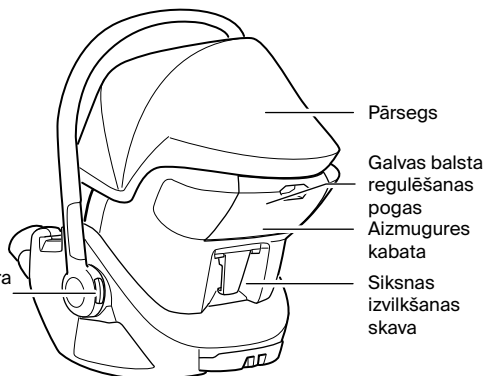

Drošības jostu regulēšanas siksnā

Pārnēsāšanas roktura regulēšanas poga

Noklikšķiniet uz šīs pogas, lai pārietu uz galveno izvēlni

Sveikiname!

Ir ačiū, kad pasirinkote Thule Maple! Galite būti tikri, kad mes įdėjome visas pastangas, žinias ir aistrą, kad sukurtume saugiausią, patikimiausią ir lengviausiai naudojamą kūdikio automobilinę kėdutę, apie kurią galėtume pagalvoti.