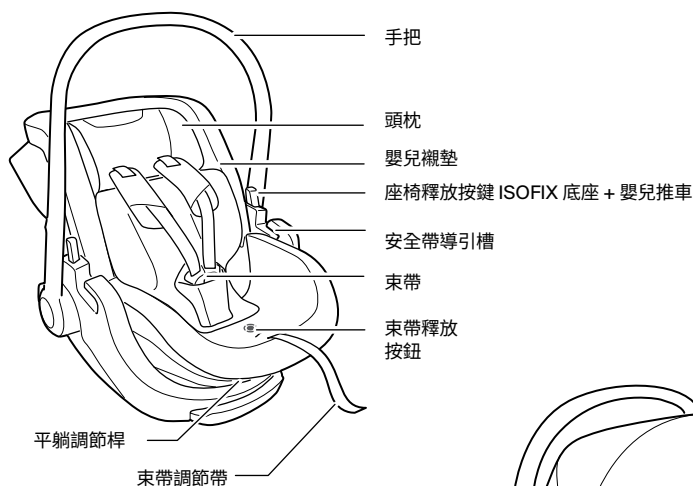

ZH-TR

恭喜!

感謝您選擇 Thule Maple! 我們傾注全力,並投入全部的知識和熱情,設計出最安全可靠且最易於使用的嬰兒汽車安全座椅,讓您從此安心無虞。

重要須知 - 請仔細閱讀此說明,並妥善保留以備日後參考。若未遵循這些指示,可能會使您的小孩遭受嚴重傷害甚或死亡。使用前請先閱讀 Thule Maple 安全手冊,並妥善保留以備日後參考。

符號

警告表示危險情況,如果不避免,可能會導致死亡或嚴重傷害。

注意 表示危險情況,如果不避免,可能會導致輕微或中度傷害。

注意 表示必須遵守的說明,以避免損壞產品或其他設備。

注意 表示有助於無故障和最佳使用產品的附加信息。

點擊此按鈕進入主菜單