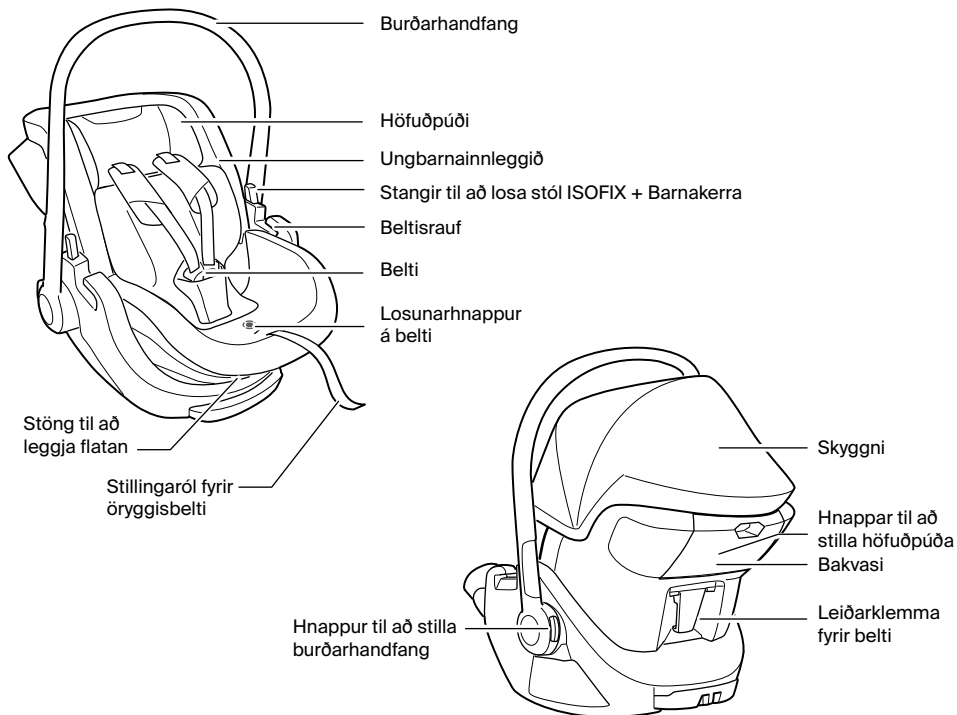

Til hamingju!

Og takk fyrir að Thule Maple velja! Þú getur verið viss um að við höfum lagt alla okkar kröftum, þekkingu og ástríðu í að hanna öruggasta, áreiðanlegasta og auðveldasta ungbarnabílstólinn sem okkur dettur í hug.

MIKILVÆGT - LESIÐ LEIÐBEININGARNAR GAUMGAETILEGA ÁÐUR EN ÞIÐ NOTIÐ OG GEYMIÐ ÞÆR FYRIR VÍSUN SÍÐAR. Hætta er á dauða eða alvarlegum meiðslum á barni ef þessum leiðbeiningum er ekki fylgt. Lestu öryggishandbókina fyrir Thule Maple fyrir notkun og geymdu til síðari nota.

Táknum

VIÐVÖRUN gefur til kynna hættulegar aðstæður sem geta valdið dauða eða alvarlegum meiðslum ef ekki er í komið í veg fyrir þær.

VARÚÐ gefur til kynna hættulegar aðstæður sem gætu valdið minniháttar eða miðlungsmiklum meiðslum ef ekki er varist.

TILKYNNING sýnir leiðbeiningar sem þarf að fylgja til að forðast skemmdir á vörinni eða öðrum búnaði.

ATHUGIÐ gefur til kynna viðbótarupplýsingar sem koma að gagni við að tryggja hnökralausa og hagnýta notkun vörunnar.

Smelltu á þennan hnapp til að fara í aðalvalmyndina