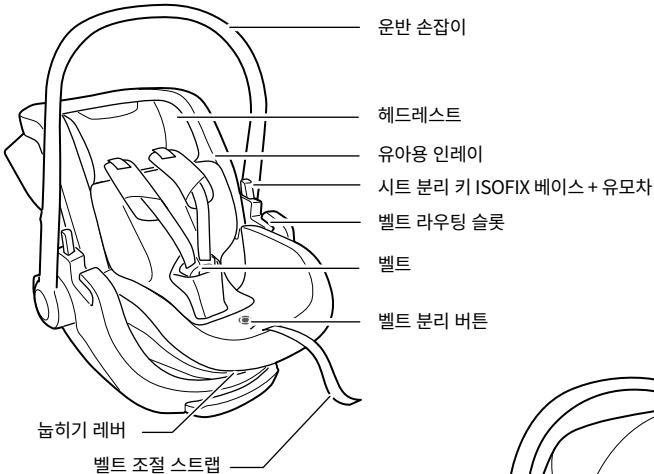

KO

축하합니다!

Thule Maple 을 선택해 주셔서 감사합니다. 가장 안전하고 믿을 수 있으며 사용하기 쉬운 유아용 카시트를 디자인하기 위해 열과 성을 다하고 있습니다. 고객 여러분과 소중한 자녀가 원하는 곳 어디에나 자유롭게 다닐 수 있도록 돕는 것이 저희의 목표입니다.

중요! 이 지침을 주의 깊게 읽고, 나중에 참고할 수 있도록 보관하십시오.

이 지침을 따르지 않으면 어린이 사망 사고 또는 중상 사고가 발생할 수 있습니다. 사용 전에 Thule Maple Connect 의 안전 설명서를 읽고 나중에 참고할 수 있도록 보관하십시오.

기호

경고는 피하지 않을 경우 사망이나 심각한 부상을 초래할 수 있는 위험한 상황을 나타냅니다.

주의 피하지 않을 경우 경상 또는 중상을 입을 수 있는 위험한 상황을 나타냅니다.

알림 제품 또는 기타 장비의 손상을 방지하기 위해 따라야 하는 지침을 나타냅니다.

참고는 제품을 문제 없이 최적으로 사용하는 데 유용한 추가 정보를 나타냅니다

이 버튼을 클릭하여 메인 메뉴로 이동하십시오