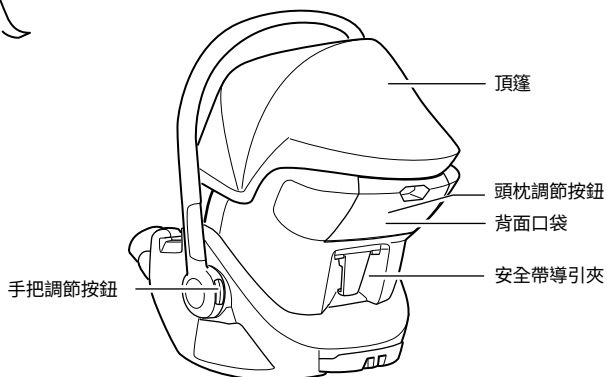

ZH-TR

恭喜!

感謝您選擇 Thule Maple! 我們傾注全力,並投入全部的知識和熱情,設計出最安全可靠且最易於使用的嬰兒汽車安全座椅,讓您從此安心無虞。

重要須知 - 請仔細閱讀此說明,並妥善保留以備日後參考。若未遵循這些指示,可能會使您的小孩遭受嚴重傷害甚或死亡。使用前請先閱讀 Thule Maple 安全手冊,並妥善保留以備日後參考。

符號

警告表示危險情況,如果不避免,可能會導致死亡或嚴重傷害。

注意 表示危險情況,如果不避免,可能會導致輕微或中度傷害。

注意 表示必須遵守的說明,以避免損壞產品或其他設備。

注意 表示有助於無故障和最佳使用產品的附加信息。

點擊此按鈕進入主菜單