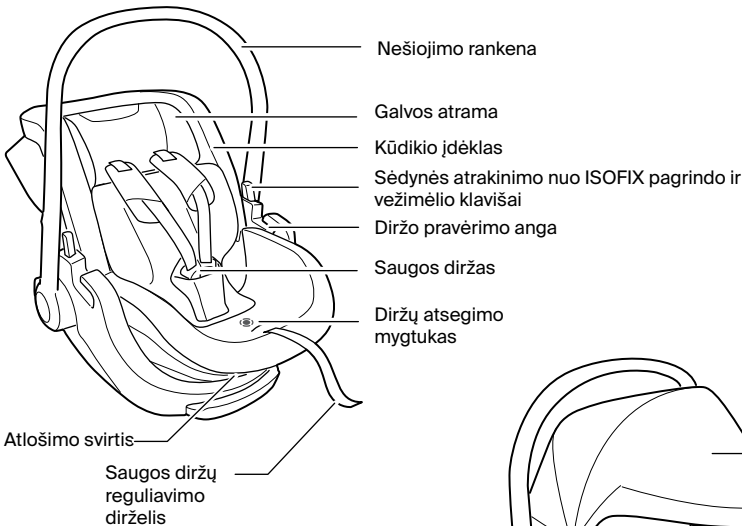

Sveikiname!

Ir ačiū, kad pasirinkote Thule Maple! Galite būti tikri, kad mes įdėjome visas pastangas, žinias ir aistrą, kad sukurtume saugiausią, patikimiausią ir lengviausiai naudojamą kūdikio automobilinę kėdutę, apie kurią galėtume pagalvoti.

SVARBU - ATIDŽIAI PERSKAITYKITE INSTRUKCIJAS PRIEŠ NAUDOJIMĄ IR IŠSAUGOKITE JAS ATEIČIAI. Nesilaikant šių nurodymų, jūsų vaikas gali žūti ar sunkiai susižaloti. Prieš naudodami Thule Maple kėdutės saugos vadovą ir pasilikite ateičiai.

Simboliai

Žodžiu **ISPĖJIMAS** nurodoma pavojinga situacija, kurios neišvengus galima žūti arba patirti rimtų sužeidimų.

ISPĖJIMAS žymi pavojingą situaciją, kurios neišvengus galima patirti lengvą ar vidutinio sunkumo sužalojimą.

ISPĖJIMAS nurodo nurodymus, kurių būtina laikytis, kad būtų išvengta gaminio ar kitos įrangos sugadinimo.

Žodžiu **PASTABA** nurodoma papildoma informacija, naudinga norint gaminį eksploatuoti be problemų ir optimaliai naudoti.

Spustelėkite šį mygtuką, kad pereitumėte į pagrindinį meniu