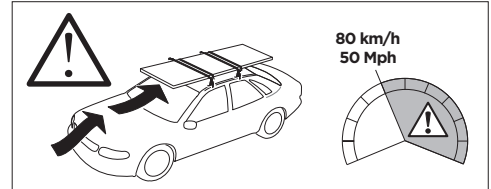

1

Kit 145246

AUDI Q3 Sportback, 5-dr SUV, 20-

ISO 11154-E