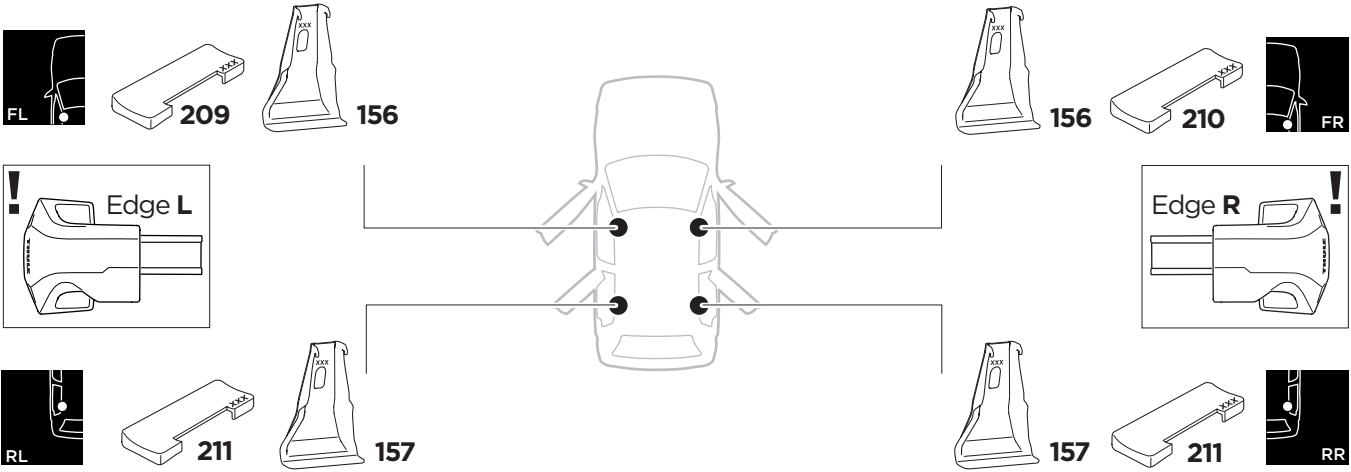

## Kit 145050

KIA Sportage, 5-dr SUV, 16-22

ISO 11154-E

THULE WingBar Evo	THULE WingBar Edge	THULE WingBar	THULE SquareBar Evo	<b>Evo X (scale)</b>	<b>Edge X (scale)</b>
<b>KIA Sportage, 5-dr SUV, 16-22</b>				<b>43</b>	<b>K</b>
THULE ProBar Evo	THULE SlideBar Evo				<b>X (mm/inch)</b>
<b>KIA Sportage, 5-dr SUV, 16-22</b>				<b>1081 mm / 42 1/2"</b>	

THULE WingBar Evo	THULE WingBar Edge	THULE WingBar	THULE SquareBar Evo	<b>Evo Y (scale)</b>	<b>Edge Y (scale)</b>
<b>KIA Sportage, 5-dr SUV, 16-22</b>				<b>39,5</b>	<b>R</b>
THULE ProBar Evo	THULE SlideBar Evo				<b>Y (mm/inch)</b>
<b>KIA Sportage, 5-dr SUV, 16-22</b>				<b>1046 mm / 41 1/8"</b>	

	<b>W (mm/inch)</b>	<b>Z (mm/inch)</b>
<b>KIA Sportage, 5-dr SUV, 16-22</b>	<b>750 mm / 29 1/2"</b>	<b>250 mm / 9 7/8"</b>