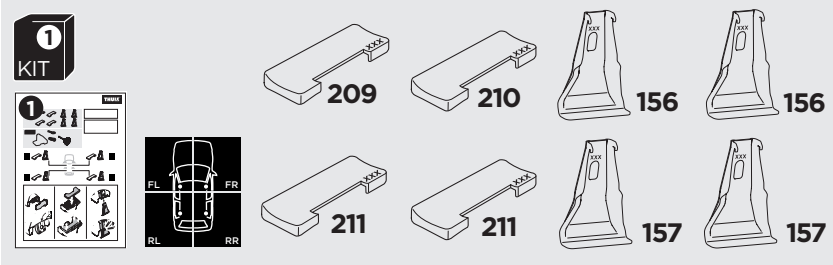

# 1

## Kit 145050

KIA Sportage, 5-dr SUV, 16-22

ISO 11154-E

THULE WingBar Evo	THULE WingBar Edge	THULE WingBar	THULE SquareBar Evo	<b>Evo X (scale)</b>	<b>Edge X (scale)</b>
<b>KIA Sportage, 5-dr SUV, 16-22</b>				<b>43</b>	<b>K</b>
THULE ProBar Evo	THULE SlideBar Evo				<b>X (mm/inch)</b>
<b>KIA Sportage, 5-dr SUV, 16-22</b>				<b>1081 mm / 42 1/2"</b>	

THULE WingBar Evo	THULE WingBar Edge	THULE WingBar	THULE SquareBar Evo	<b>Evo Y (scale)</b>	<b>Edge Y (scale)</b>
<b>KIA Sportage, 5-dr SUV, 16-22</b>				<b>39,5</b>	<b>R</b>
THULE ProBar Evo	THULE SlideBar Evo				<b>Y (mm/inch)</b>
<b>KIA Sportage, 5-dr SUV, 16-22</b>				<b>1046 mm / 41 1/8"</b>	

	<b>W (mm/inch)</b>	<b>Z (mm/inch)</b>
<b>KIA Sportage, 5-dr SUV, 16-22</b>	<b>750 mm / 29 1/2"</b>	<b>250 mm / 9 7/8"</b>