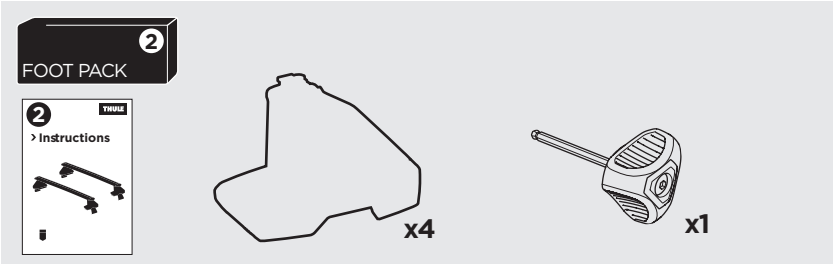

## Kit 145050

KIA Sportage, 5-dr SUV, 16-22

ISO 11154-E

THULE WingBar Evo	THULE WingBar Edge	THULE WingBar	THULE SquareBar Evo	<b>Evo X (scale)</b>	<b>Edge X (scale)</b>
<b>KIA Sportage, 5-dr SUV, 16-22</b>				<b>43</b>	<b>K</b>
THULE ProBar Evo	THULE SlideBar Evo				<b>X (mm/inch)</b>
<b>KIA Sportage, 5-dr SUV, 16-22</b>				<b>1081 mm / 42 1/2"</b>	

THULE WingBar Evo	THULE WingBar Edge	THULE WingBar	THULE SquareBar Evo	<b>Evo Y (scale)</b>	<b>Edge Y (scale)</b>
<b>KIA Sportage, 5-dr SUV, 16-22</b>				<b>39,5</b>	<b>R</b>
THULE ProBar Evo	THULE SlideBar Evo				<b>Y (mm/inch)</b>
<b>KIA Sportage, 5-dr SUV, 16-22</b>				<b>1046 mm / 41 1/8"</b>	

	<b>W (mm/inch)</b>	<b>Z (mm/inch)</b>
<b>KIA Sportage, 5-dr SUV, 16-22</b>	<b>750 mm / 29 1/2"</b>	<b>250 mm / 9 7/8"</b>