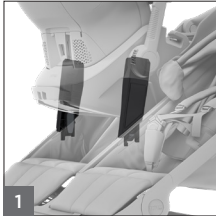

Thule Urban Glide 3 car seat adapter double – Maxi-Cosi®

Autokindersitz-Adapter mit Klicksystem, kompatibel mit Kinder-sitzmodellen von Thule, Maxi-Cosi, Cybex, Nuna und BeSafe

Mit diesem Zubehör kannst Du den Kindersitz nach der Autofahrt schnell am Kinderwagen befestigen und nach dem Spaziergang schnell wieder abmontieren.

1. Einfache Montage und Demontage durch Einklicken
2. Kompatibel mit gängigen Autokindersitzmodellen von Thule, Maxi-Cosi, Cybex, BeSafe und Nuna (siehe Montagekompatibilität)
3. Zugelassen bis 9 kg (Gewicht des Kindes)

1

ARTIKELNUMMER
20110763

EAN CODE
091021747371

ERHÄLTlich
Mars 2024

KATEGORIE
Babys und Kinder

HERKUNFTSLAND
China

GARANTIE
Siehe thule.com

**KOMPATIBILITÄTSTABELLE ZUR VERWENDUNG AUF
THULE URBAN GLIDE 3 GESCHWISTERWAGEN**

AUTOSITZADAPTER	MARKE	MODELL	
20110763 Maxi-Cosi® Car Seat Adapter	BeSafe®	IZI GO Modular X1 i Size IZI GO X1	
	Britax	Baby-Safe 3	
		Aton	
		Aton 2	
		Aton 4	
		Aton 5	
		Aton M	
		Cybex	Aton M i-size
			Aton Q
			Aton S2
			Cloud Q
	Cloud Z i-size Cloud Z2 i-size		
	Joie	Gemm/i-gemm	
		Maxi-Cosi®	CabrioFix
	Citi		
	Coral 360		
	Coral i-size		
	Marble		
	Mico 30		
	Mico Max 30		
	Mico Max Plus		
	Mico NXT		
	Pebble		
	Pebble 360		
	Pebble Plus i-size Pebble Pro i-size		
	Rock i-size		
	Tinca		
	Nuna®	Arra Next	
		Pipa	
		Pipa Lite	
		Pipa Lite R	
		Pipa Lite RX Pipa Next	
	Thule	Maple *	

* Nur in ausgewählten Märkten verfügbar