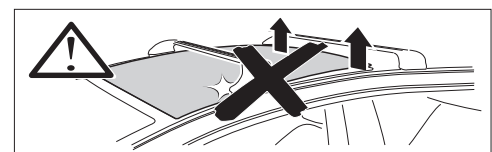

**1 KIT**

004 x4      025 x4      026 x4      Spare Part 54201 x4

Max: 75 kg / 165 lbs

Max 130 km/h 80 Mph

**2 FOOT PACK**

4 Nm x1

80 km/h 50 Mph

**1 KIT** + **2 FOOT PACK**