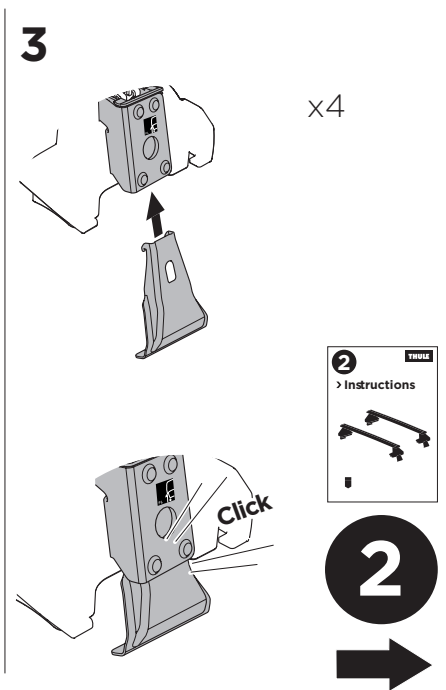

## Kit 145353

MITSUBISHI Outlander, 5-dr SUV, 22-

ISO 11154-E

5562936002

Bring your life  
thule.com

THULE WingBar Evo	THULE WingBar Edge	THULE WingBar	THULE SquareBar Evo	<b>Evo X (scale)</b>	<b>Edge X (scale)</b>
<b>MITSUBISHI Outlander, 5-dr SUV, 22-</b>				<b>38</b>	<b>C</b>