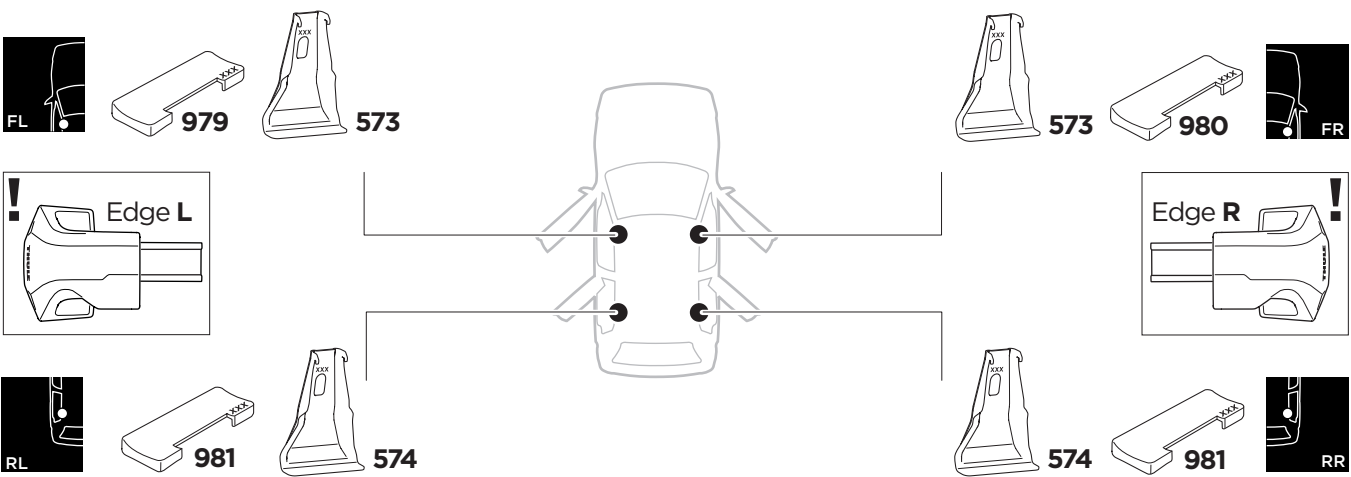

# 1

## Kit 145353

MITSUBISHI Outlander, 5-dr SUV, 22-

ISO 11154-E

5562936002

Bring your life  
thule.com

THULE WingBar Evo	THULE WingBar Edge	THULE WingBar	THULE SquareBar Evo	<b>Evo X (scale)</b>	<b>Edge X (scale)</b>
<b>MITSUBISHI Outlander, 5-dr SUV, 22-</b>				<b>38</b>	<b>C</b>

THULE ProBar Evo	THULE SlideBar Evo	<b>X (mm/inch)</b>		
<b>MITSUBISHI Outlander, 5-dr SUV, 22-</b>		<b>1031 mm / 40 5/8"</b>		

THULE WingBar Evo	THULE WingBar Edge	THULE WingBar	THULE SquareBar Evo	<b>Evo Y (scale)</b>	<b>Edge Y (scale)</b>
<b>MITSUBISHI Outlander, 5-dr SUV, 22-</b>				<b>34</b>	<b>K</b>

THULE ProBar Evo	THULE SlideBar Evo	<b>Y (mm/inch)</b>		
<b>MITSUBISHI Outlander, 5-dr SUV, 22-</b>		<b>991 mm / 39"</b>		

	<b>W (mm/inch)</b>	<b>Z (mm/inch)</b>
<b>MITSUBISHI Outlander, 5-dr SUV, 22-</b>	<b>700 mm / 27 1/2"</b>	<b>355 mm / 14"</b>