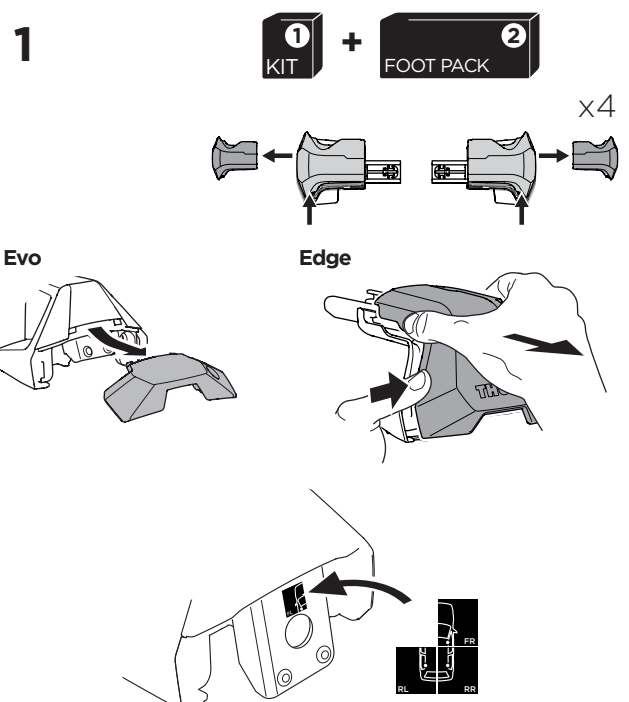

## Kit 145353

MITSUBISHI Outlander, 5-dr SUV, 22-

ISO 11154-E

5562936002

Bring your life  
thule.com

THULE WingBar Evo	THULE WingBar Edge	THULE WingBar	THULE SquareBar Evo	<b>Evo X (scale)</b>	<b>Edge X (scale)</b>
<b>MITSUBISHI Outlander, 5-dr SUV, 22-</b>				<b>38</b>	<b>C</b>