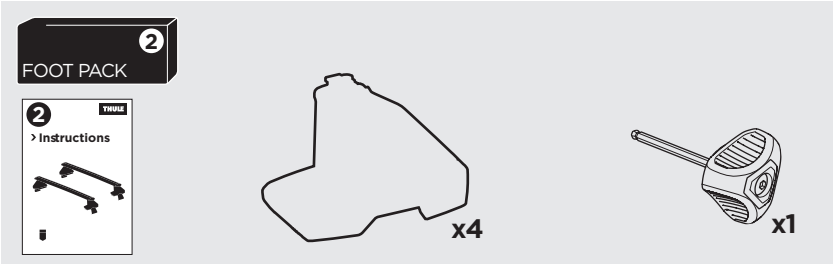

## Kit 145353

MITSUBISHI Outlander, 5-dr SUV, 22-

ISO 11154-E

5562936002

Bring your life  
thule.com

THULE WingBar Evo	THULE WingBar Edge	THULE WingBar	THULE SquareBar Evo	<b>Evo X (scale)</b>	<b>Edge X (scale)</b>
<b>MITSUBISHI Outlander, 5-dr SUV, 22-</b>				<b>38</b>	<b>C</b>

THULE ProBar Evo	THULE SlideBar Evo	<b>X (mm/inch)</b>		
<b>MITSUBISHI Outlander, 5-dr SUV, 22-</b>		<b>1031 mm / 40 5/8"</b>		

THULE WingBar Evo	THULE WingBar Edge	THULE WingBar	THULE SquareBar Evo	<b>Evo Y (scale)</b>	<b>Edge Y (scale)</b>
<b>MITSUBISHI Outlander, 5-dr SUV, 22-</b>				<b>34</b>	<b>K</b>