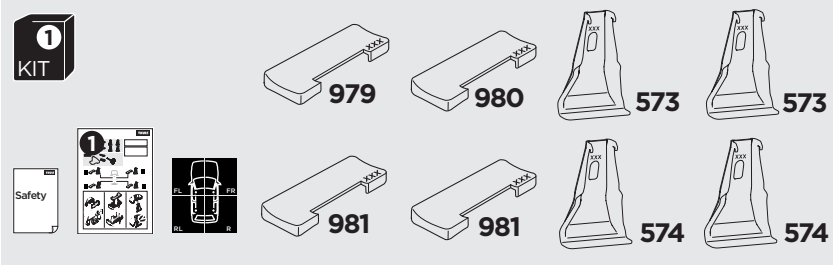

# 1

## Kit 145353

MITSUBISHI Outlander, 5-dr SUV, 22-

ISO 11154-E

5562936002

Bring your life  
thule.com

THULE WingBar Evo	THULE WingBar Edge	THULE WingBar	THULE SquareBar Evo	<b>Evo X (scale)</b>	<b>Edge X (scale)</b>
<b>MITSUBISHI Outlander, 5-dr SUV, 22-</b>				<b>38</b>	<b>C</b>

THULE ProBar Evo	THULE SlideBar Evo	<b>X (mm/inch)</b>		
<b>MITSUBISHI Outlander, 5-dr SUV, 22-</b>		<b>1031 mm / 40 5/8"</b>		

THULE WingBar Evo	THULE WingBar Edge	THULE WingBar	THULE SquareBar Evo	<b>Evo Y (scale)</b>	<b>Edge Y (scale)</b>
<b>MITSUBISHI Outlander, 5-dr SUV, 22-</b>				<b>34</b>	<b>K</b>

THULE ProBar Evo	THULE SlideBar Evo	<b>Y (mm/inch)</b>		
<b>MITSUBISHI Outlander, 5-dr SUV, 22-</b>		<b>991 mm / 39"</b>		

	<b>W (mm/inch)</b>	<b>Z (mm/inch)</b>
<b>MITSUBISHI Outlander, 5-dr SUV, 22-</b>	<b>700 mm / 27 1/2"</b>	<b>355 mm / 14"</b>