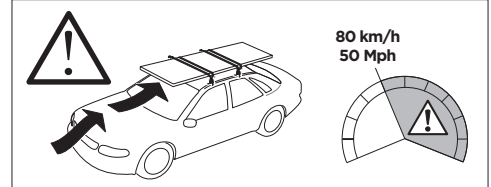

1

Kit 145353

MITSUBISHI Outlander, 5-dr SUV, 22-

ISO 11154-E

5562936002

Bring your life
thule.com