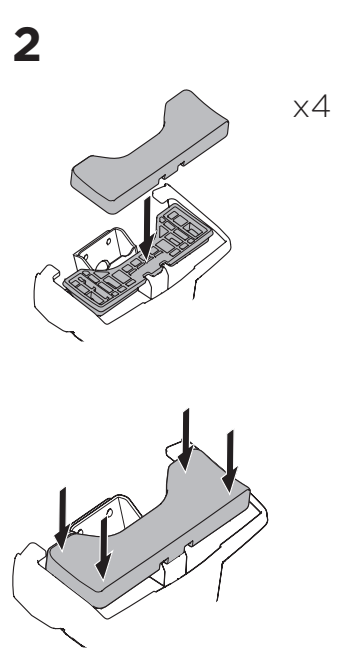

## Kit 145353

MITSUBISHI Outlander, 5-dr SUV, 22-

ISO 11154-E

5562936002

Bring your life  
thule.com

THULE WingBar Evo	THULE WingBar Edge	THULE WingBar	THULE SquareBar Evo	<b>Evo X (scale)</b>	<b>Edge X (scale)</b>
<b>MITSUBISHI Outlander, 5-dr SUV, 22-</b>				<b>38</b>	<b>C</b>

THULE ProBar Evo	THULE SlideBar Evo	<b>X (mm/inch)</b>		
<b>MITSUBISHI Outlander, 5-dr SUV, 22-</b>		<b>1031 mm / 40 5/8"</b>		

THULE WingBar Evo	THULE WingBar Edge	THULE WingBar	THULE SquareBar Evo	<b>Evo Y (scale)</b>	<b>Edge Y (scale)</b>
<b>MITSUBISHI Outlander, 5-dr SUV, 22-</b>				<b>34</b>	<b>K</b>

THULE ProBar Evo	THULE SlideBar Evo	<b>Y (mm/inch)</b>		
<b>MITSUBISHI Outlander, 5-dr SUV, 22-</b>		<b>991 mm / 39"</b>		

	<b>W (mm/inch)</b>	<b>Z (mm/inch)</b>
<b>MITSUBISHI Outlander, 5-dr SUV, 22-</b>	<b>700 mm / 27 1/2"</b>	<b>355 mm / 14"</b>