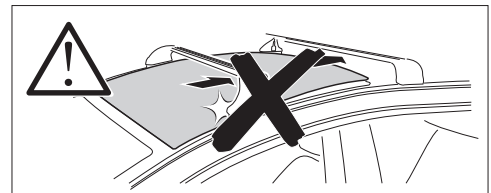

## Kit 145353

MITSUBISHI Outlander, 5-dr SUV, 22-

ISO 11154-E

5562936002

Bring your life  
thule.com

THULE WingBar Evo	THULE WingBar Edge	THULE WingBar	THULE SquareBar Evo	<b>Evo X (scale)</b>	<b>Edge X (scale)</b>
<b>MITSUBISHI Outlander, 5-dr SUV, 22-</b>				<b>38</b>	<b>C</b>