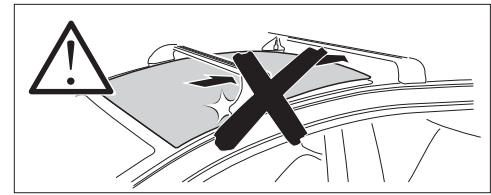

Max: 75 kg / 165 lbs

Max 130 km/h / 80 Mph

**2 FOOT PACK**

Instructions

4 Nm x1

80 km/h / 50 Mph

**1 KIT** + **2 FOOT PACK**

**1** Evo Edge